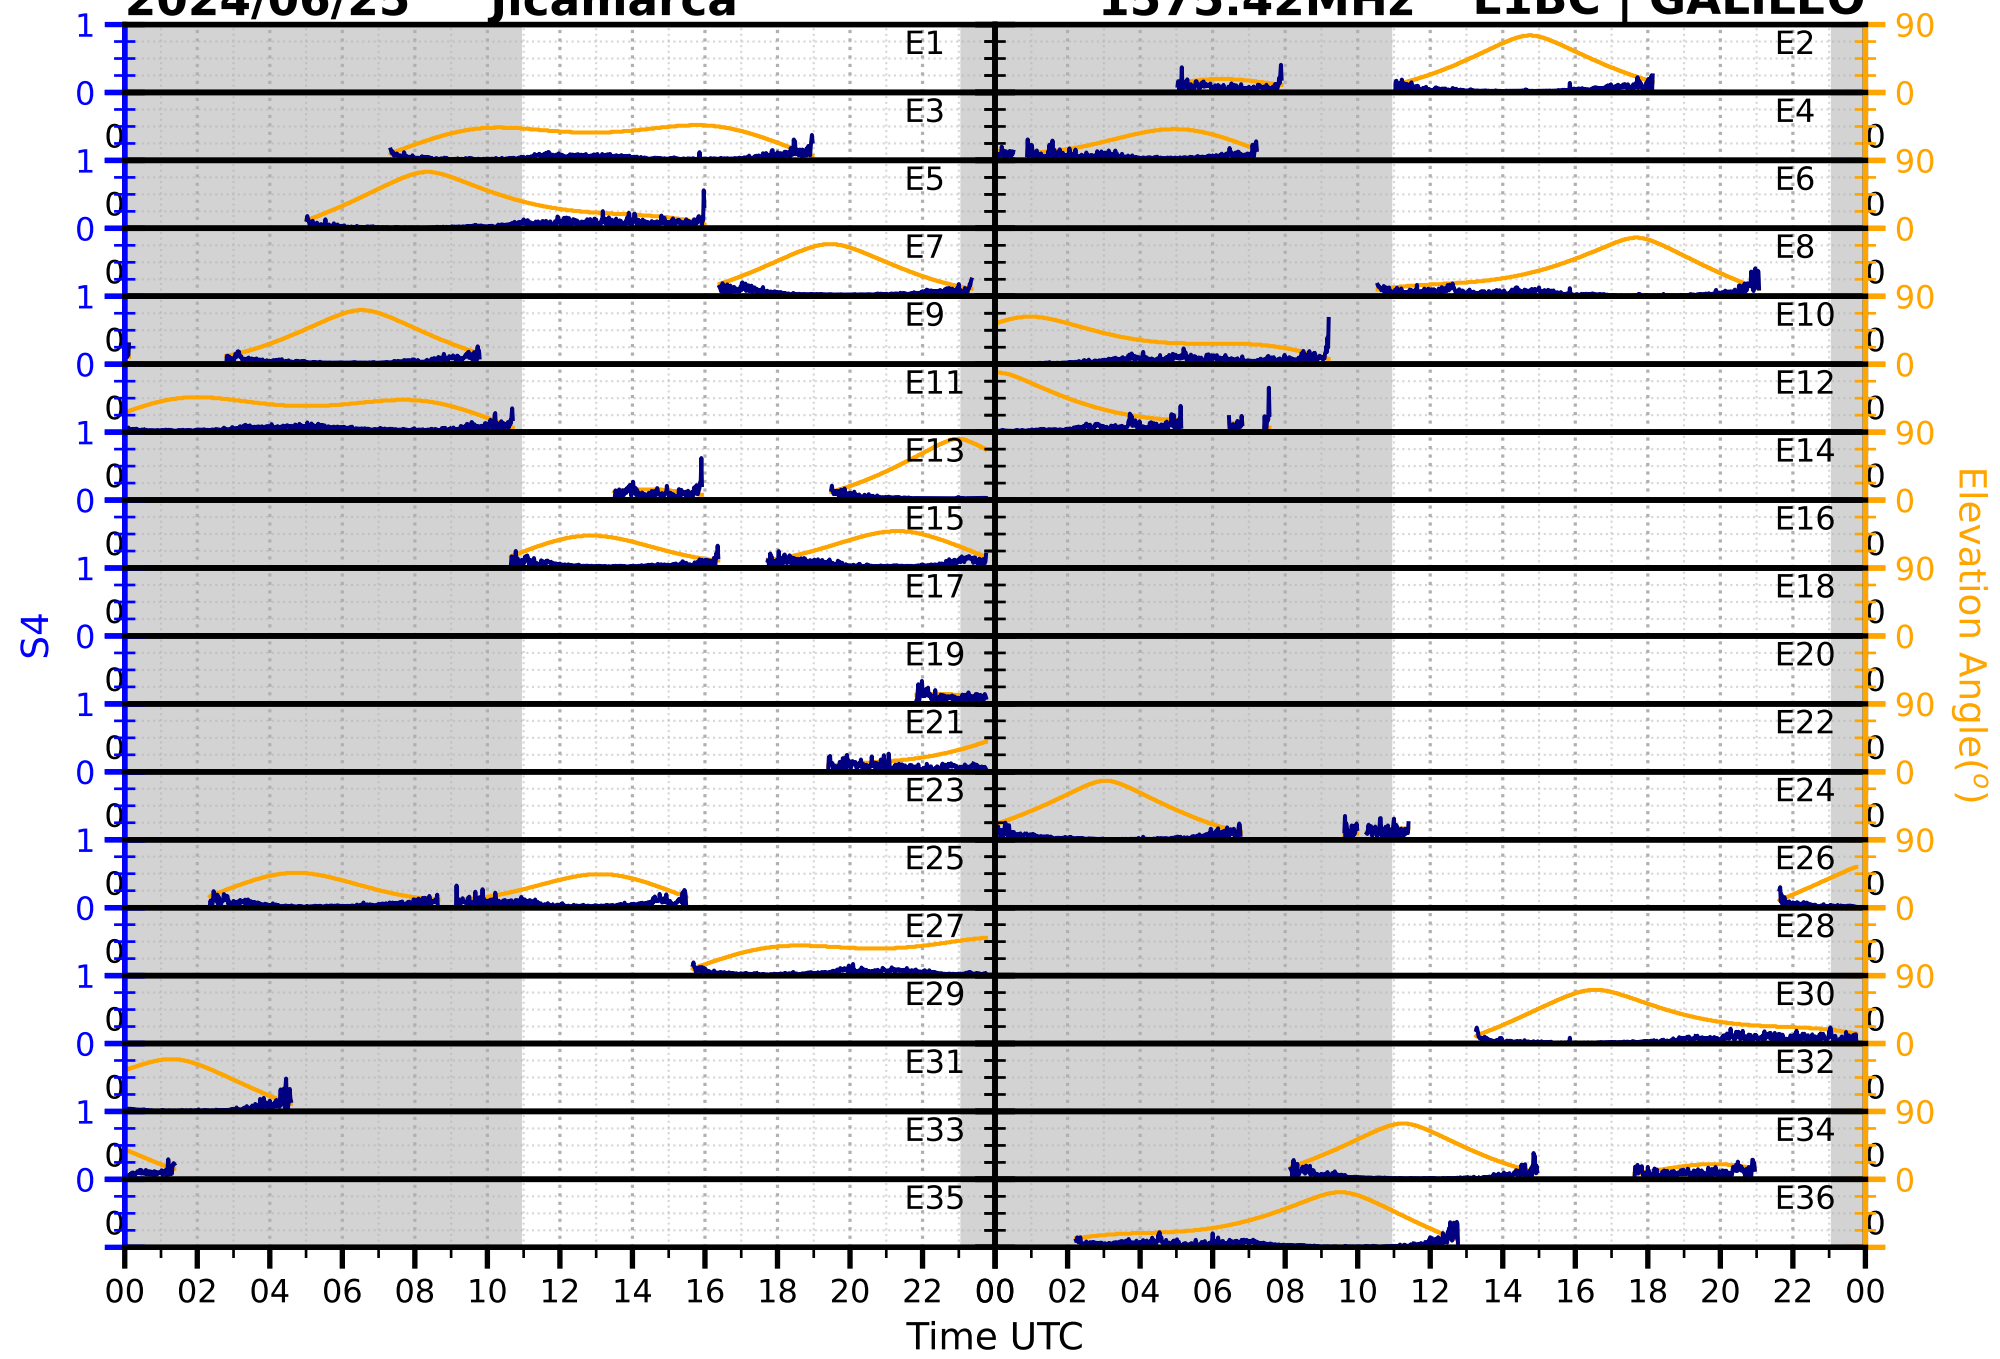

2024/06/25

Jicamarca

S4

1575.42MHz

L1CA | GPS

2024/06/25

Jicamarca

S4

1575.42MHz

L1BC | GALILEO

2024/06/25

Jicamarca

S4

1602MHz

L1CA | GLONASS