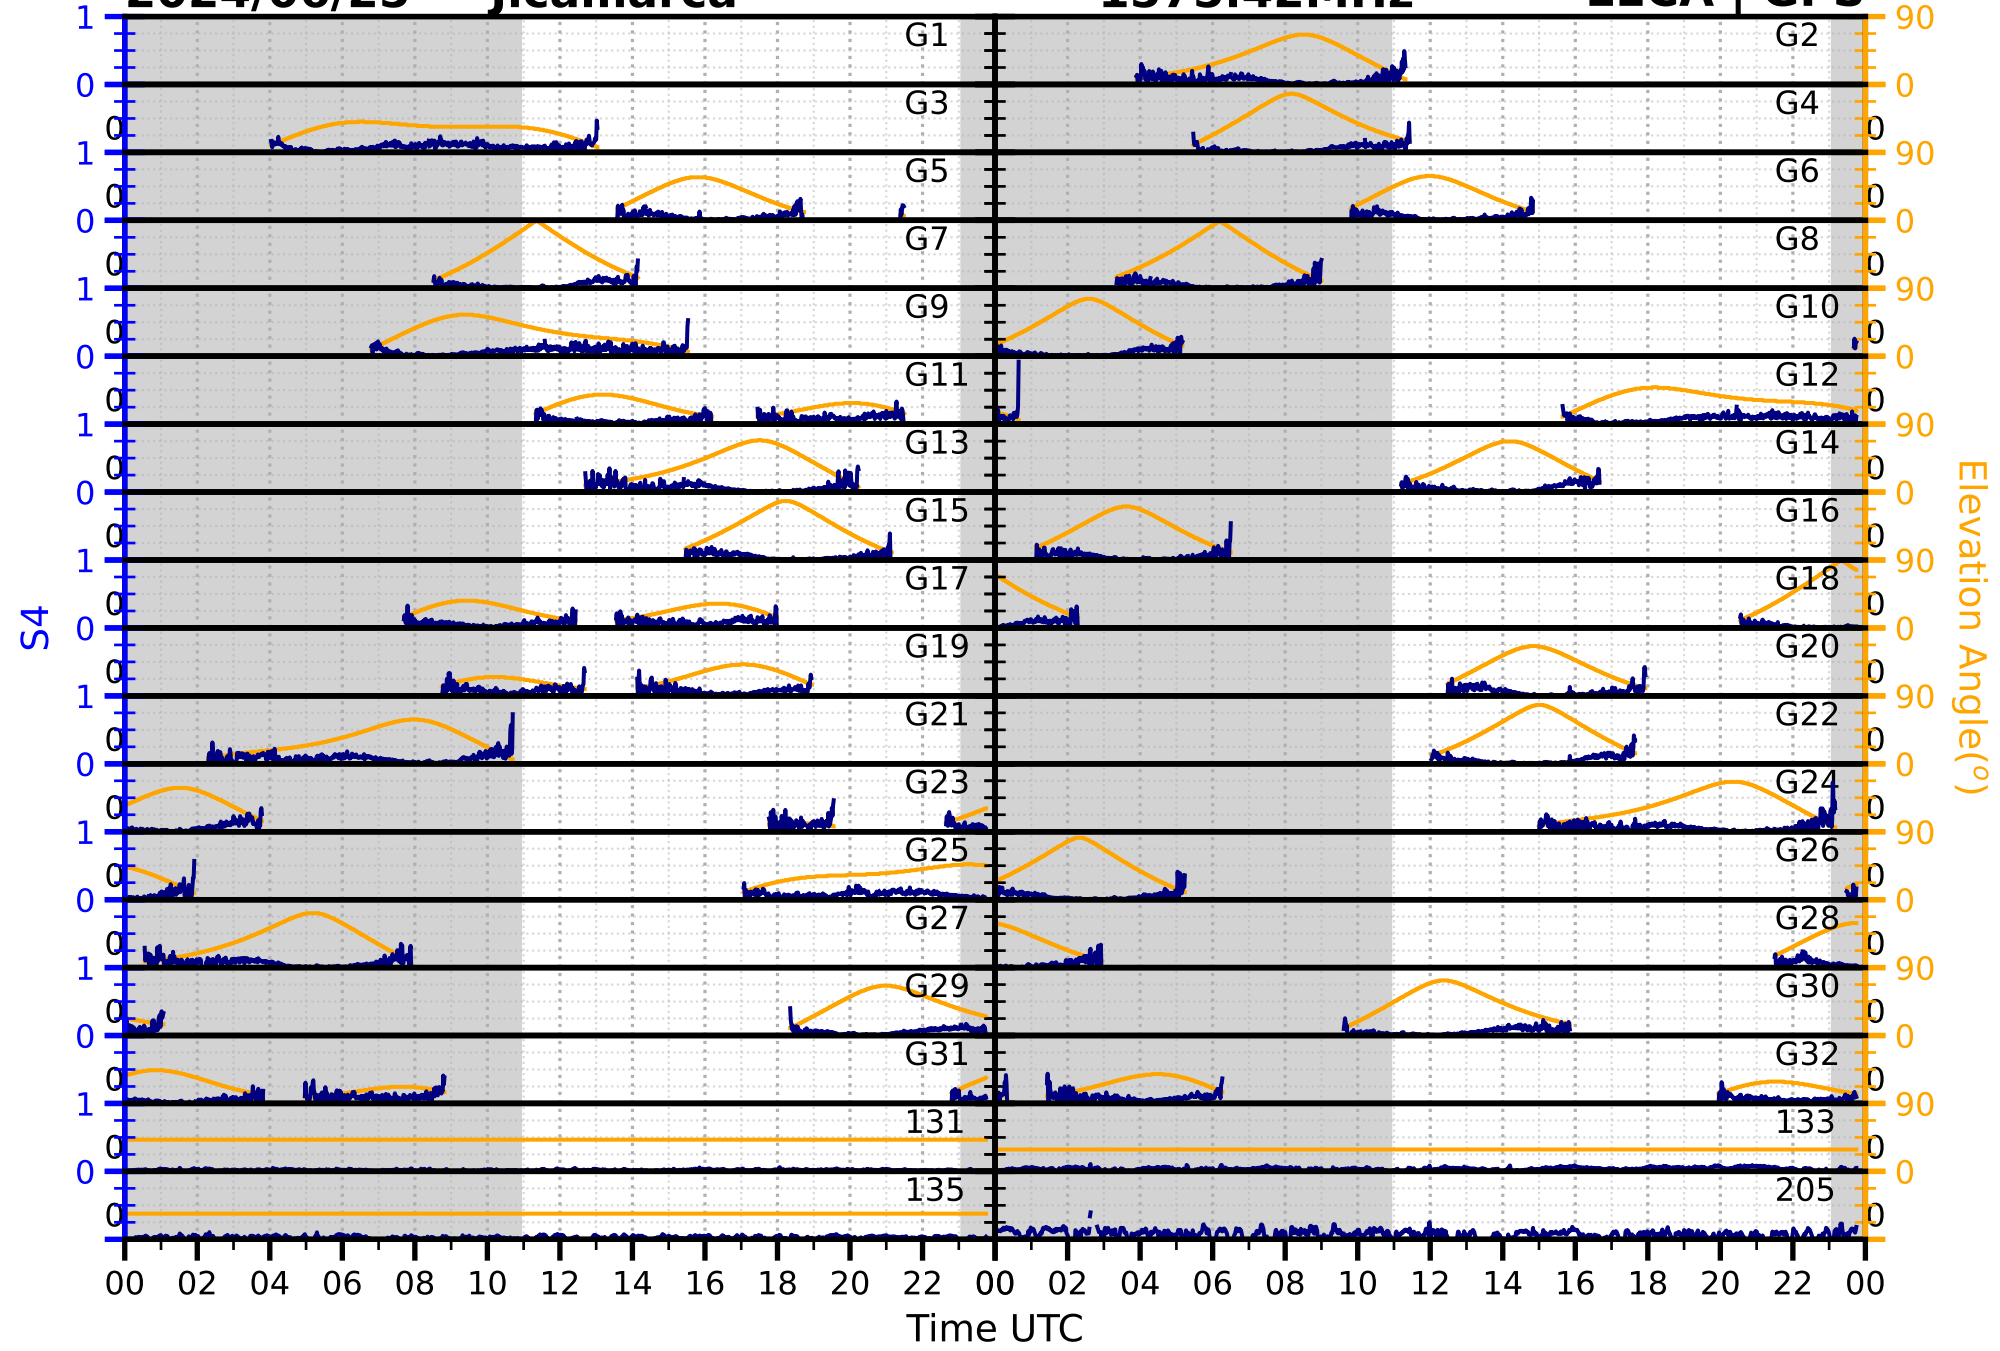

2024/06/25

Jicamarca

S4

1575.42MHz

L1CA | GPS

2024/06/25

Jicamarca

S4

1575.42MHz

L1BC | GALILEO

2024/06/25

Jicamarca

S4

1602MHz

L1CA | GLONASS