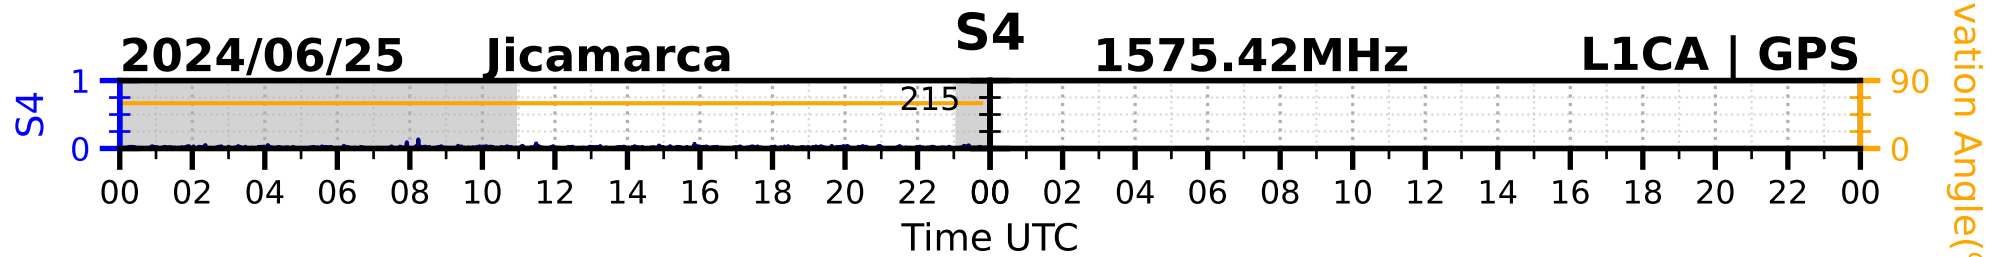

2024/06/25

Jicamarca

S4

1575.42MHz

L1CA | GPS

2024/06/25

Jicamarca

S4

1575.42MHz

L1BC | GALILEO

2024/06/25

Jicamarca

S4

1602MHz

L1CA | GLONASS