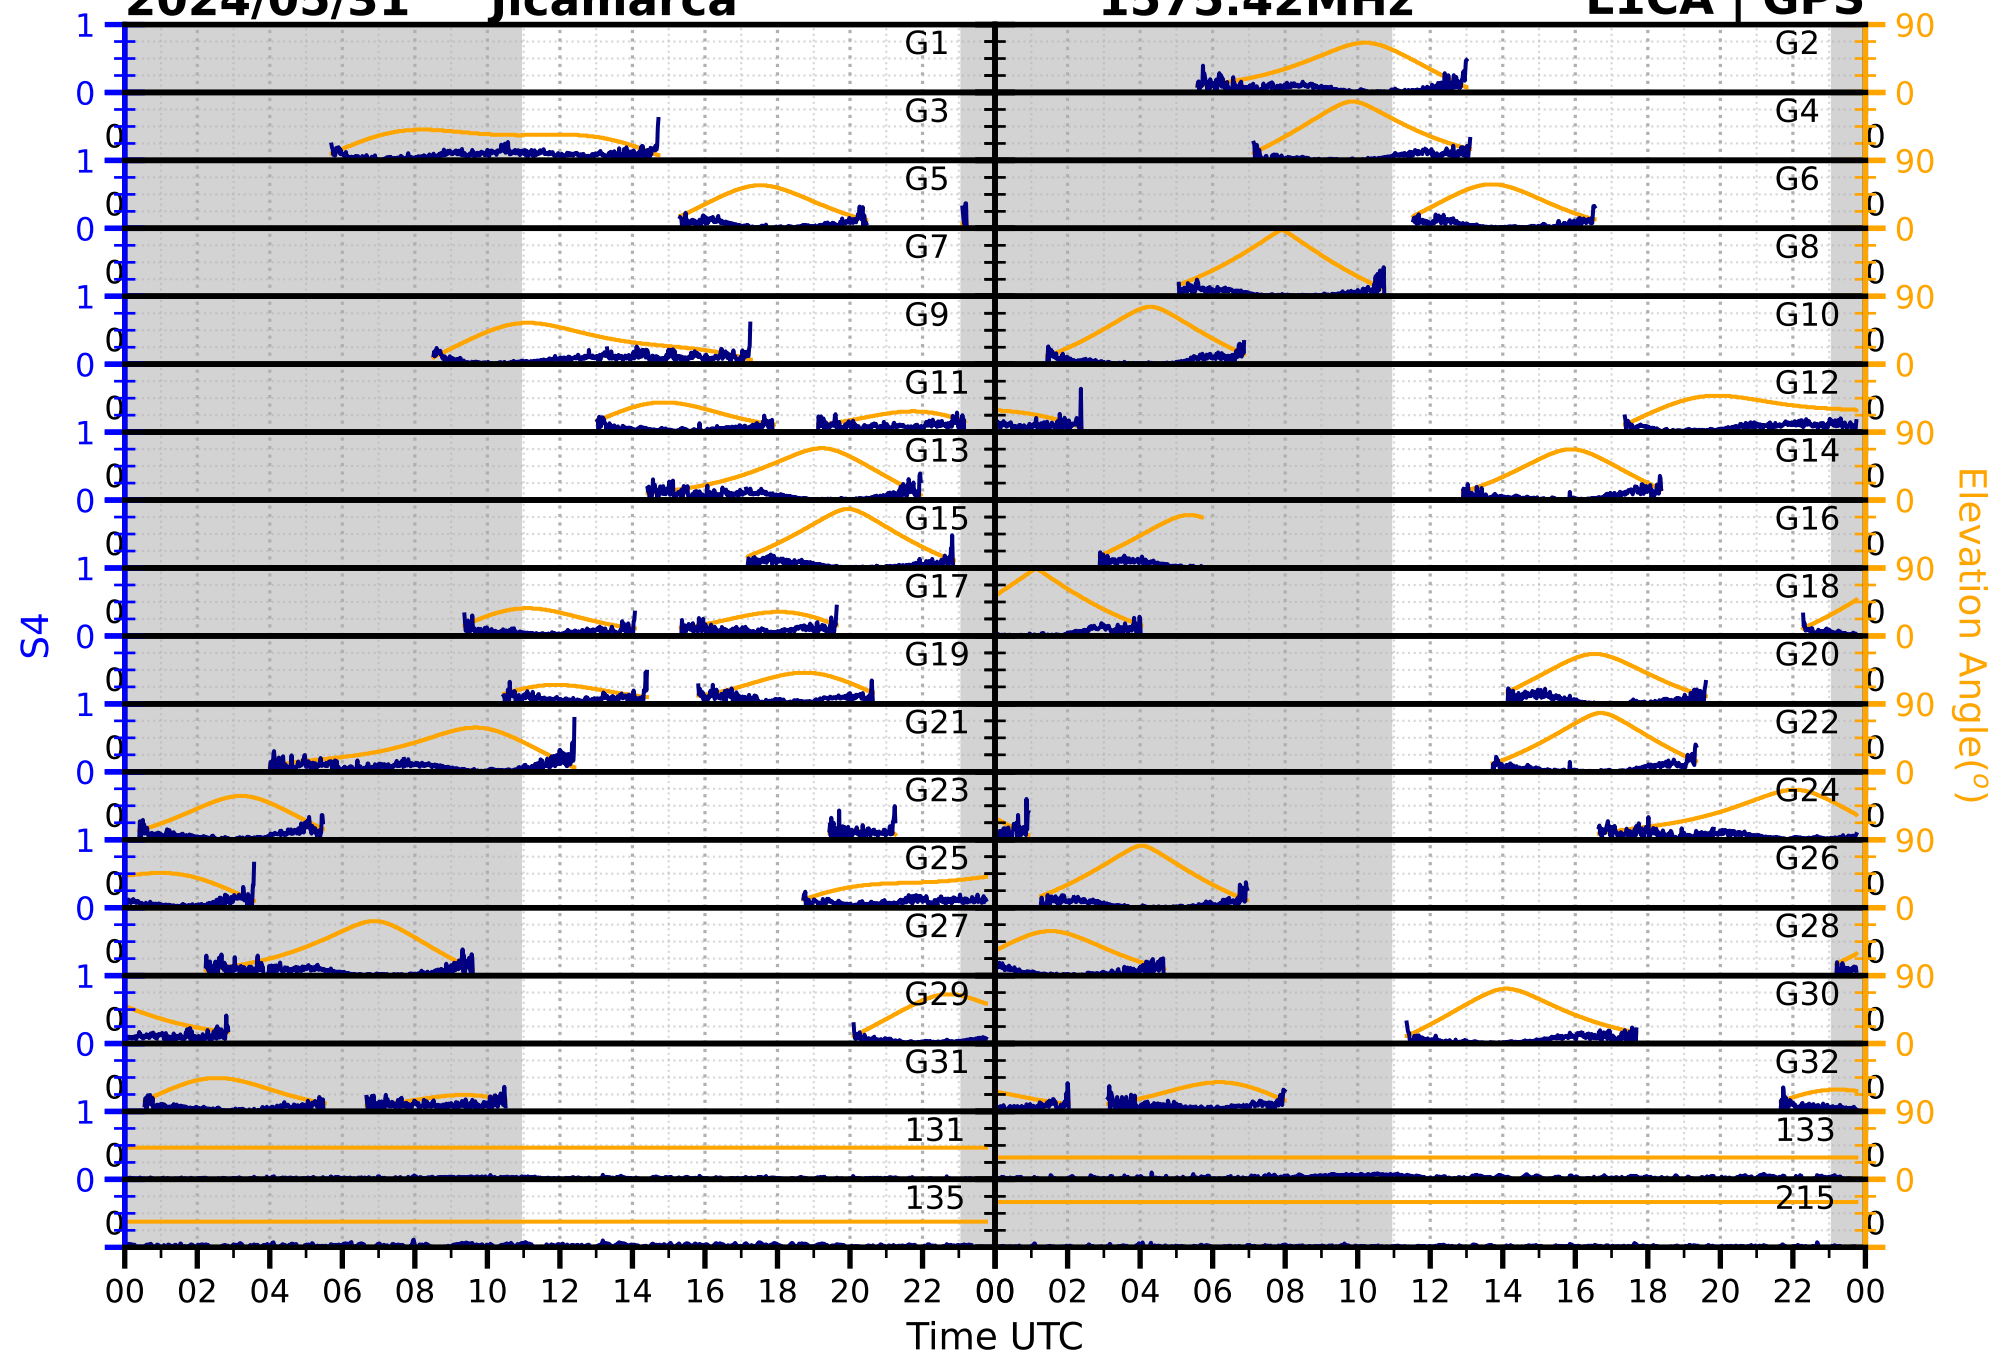

2024/05/31

Jicamarca

S4

1575.42MHz

L1CA | GPS

2024/05/31 Jicamarca S4 1575.42MHz L1BC | GALILEO