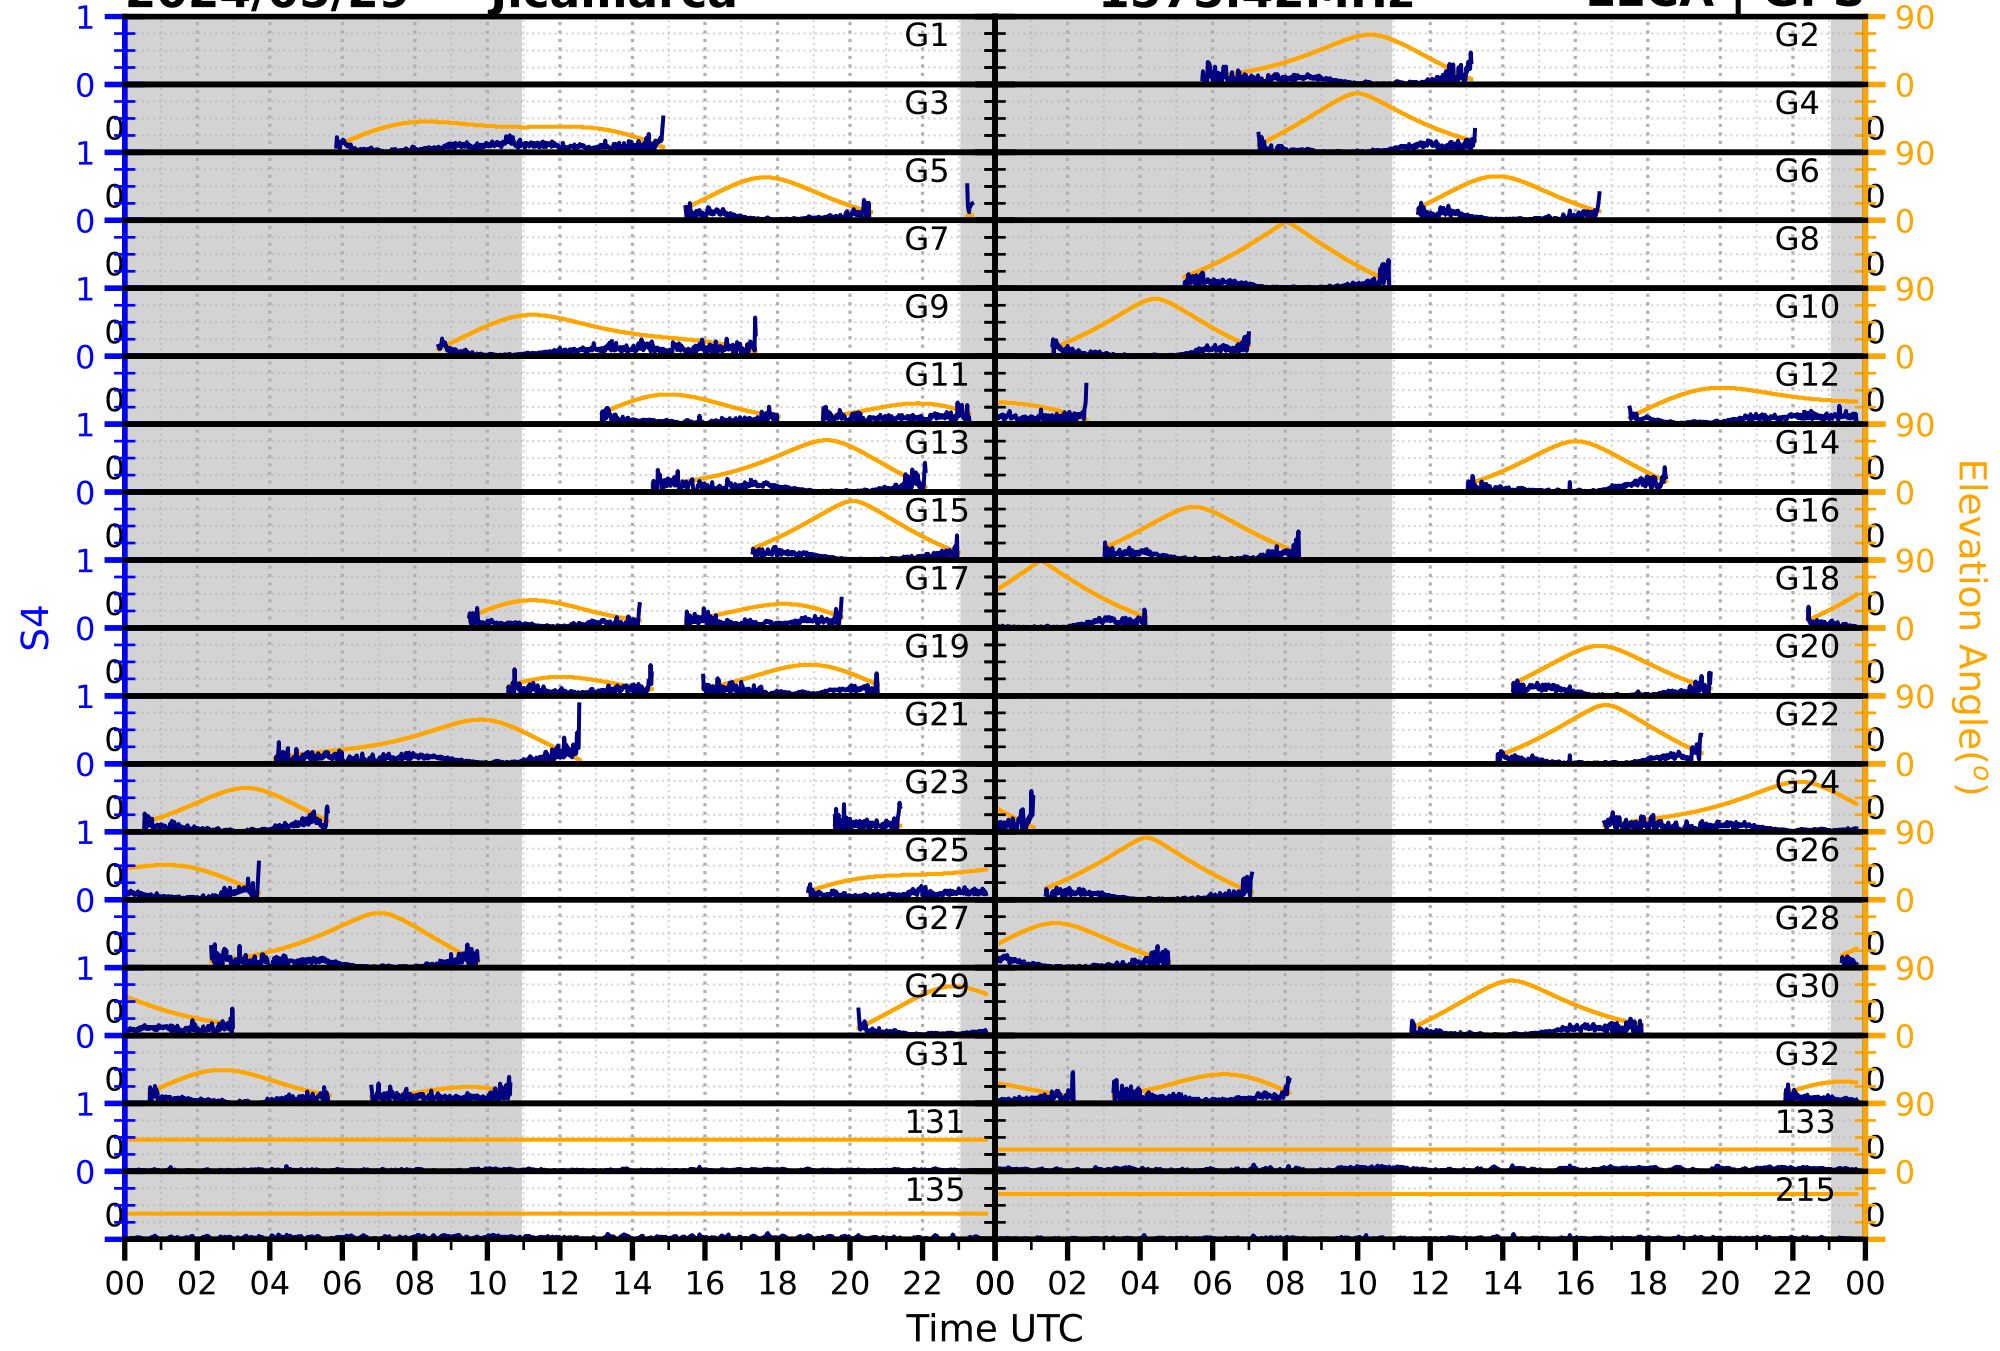

2024/05/29

Jicamarca

S4

1575.42MHz

L1CA | GPS

2024/05/29

Jicamarca

S4

1575.42MHz

L1BC | GALILEO

2024/05/29

Jicamarca

S4

1602MHz

L1CA | GLONASS