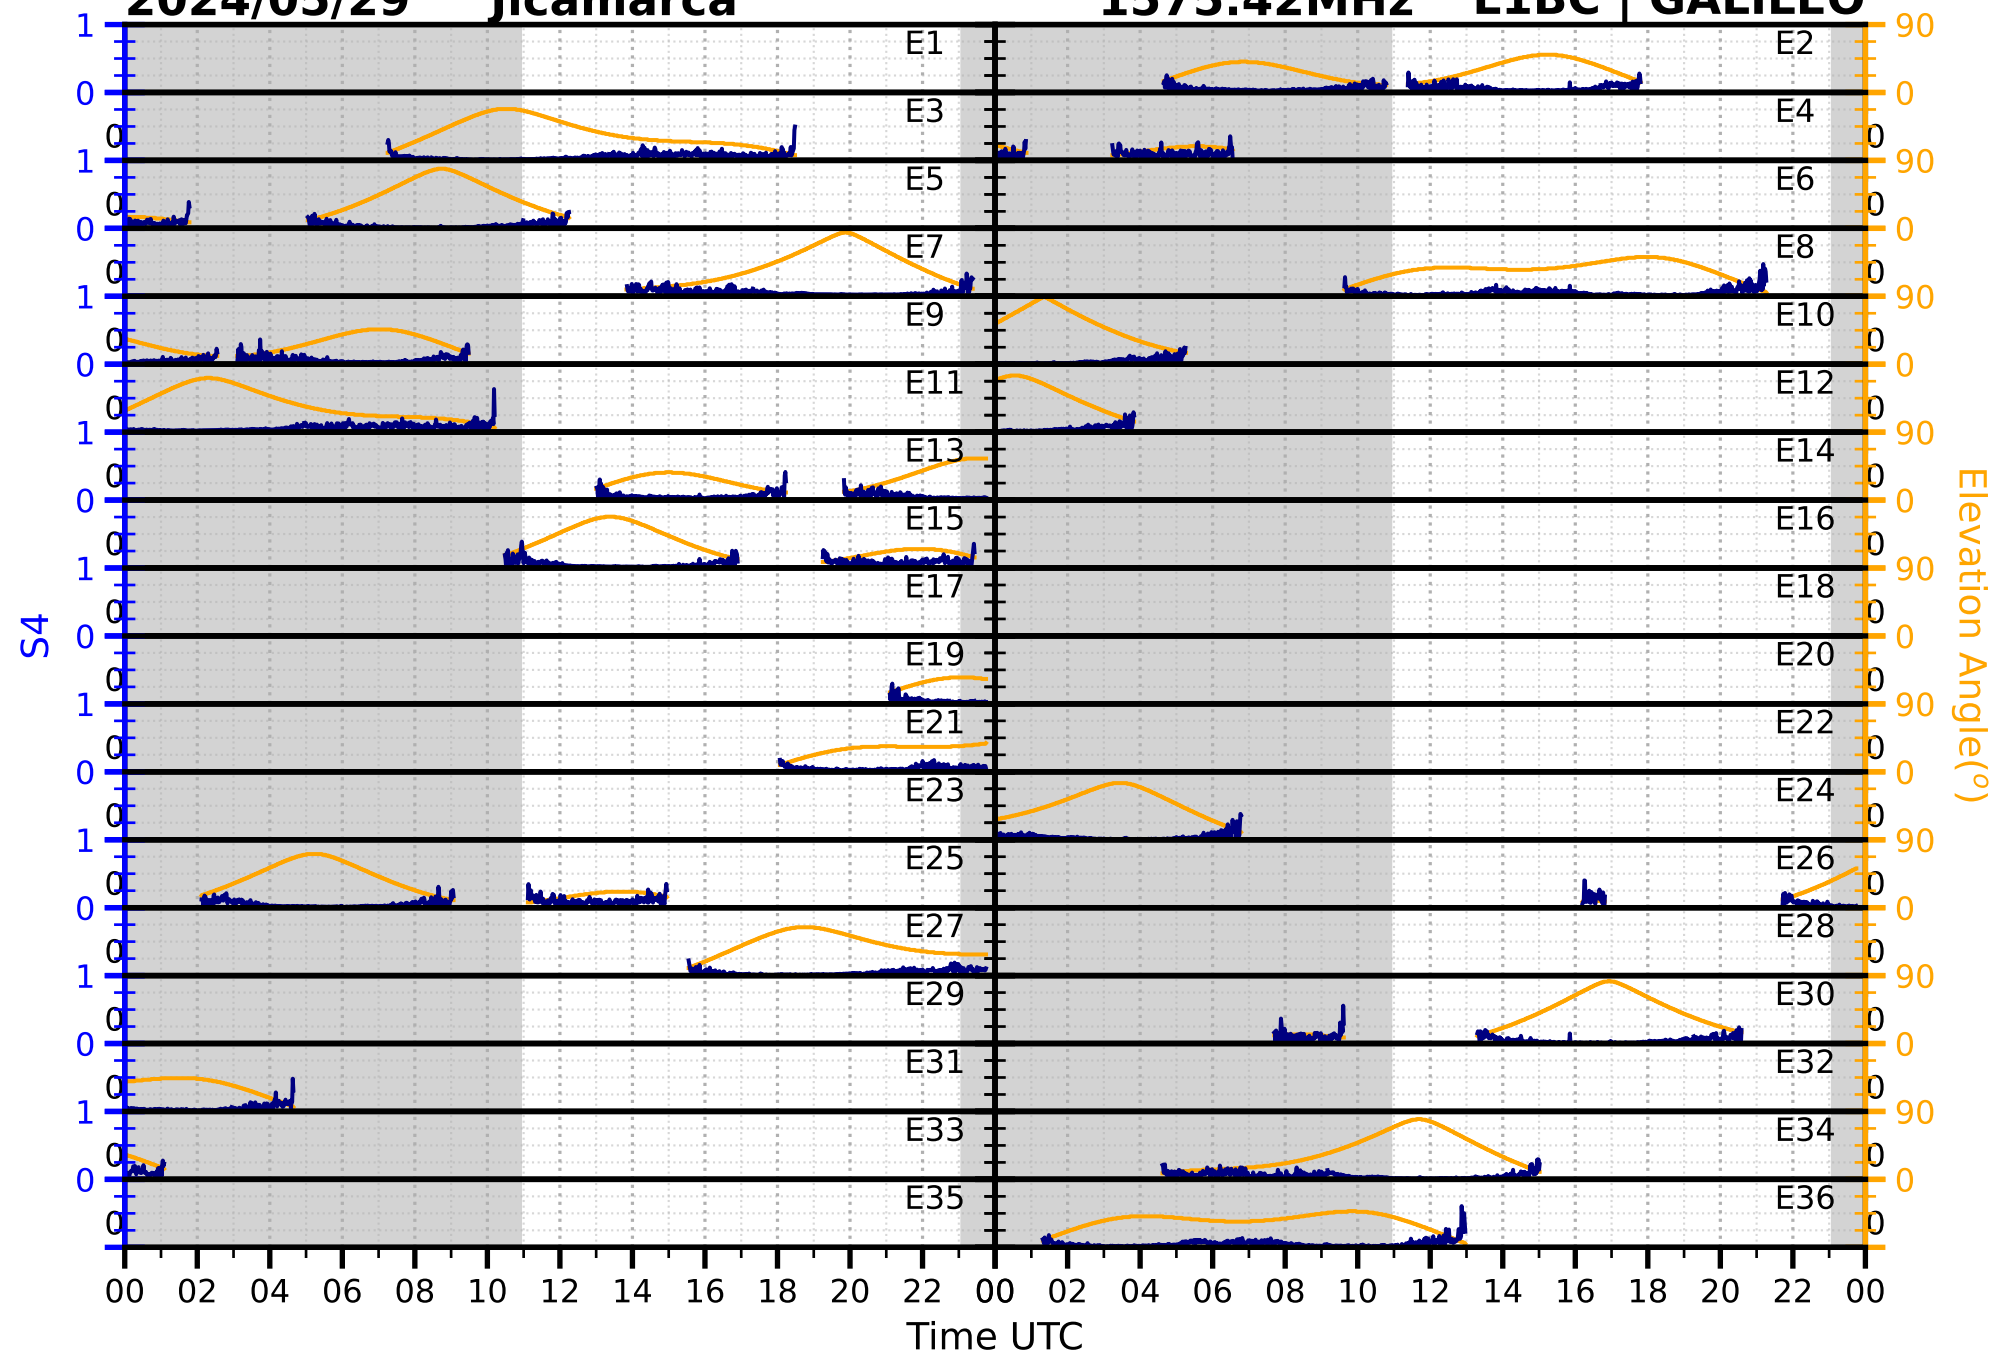

2024/05/29

Jicamarca

S4

1575.42MHz

L1CA | GPS

2024/05/29

Jicamarca

S4

1575.42MHz

L1BC | GALILEO

2024/05/29

Jicamarca

S4

1602MHz

L1CA | GLONASS