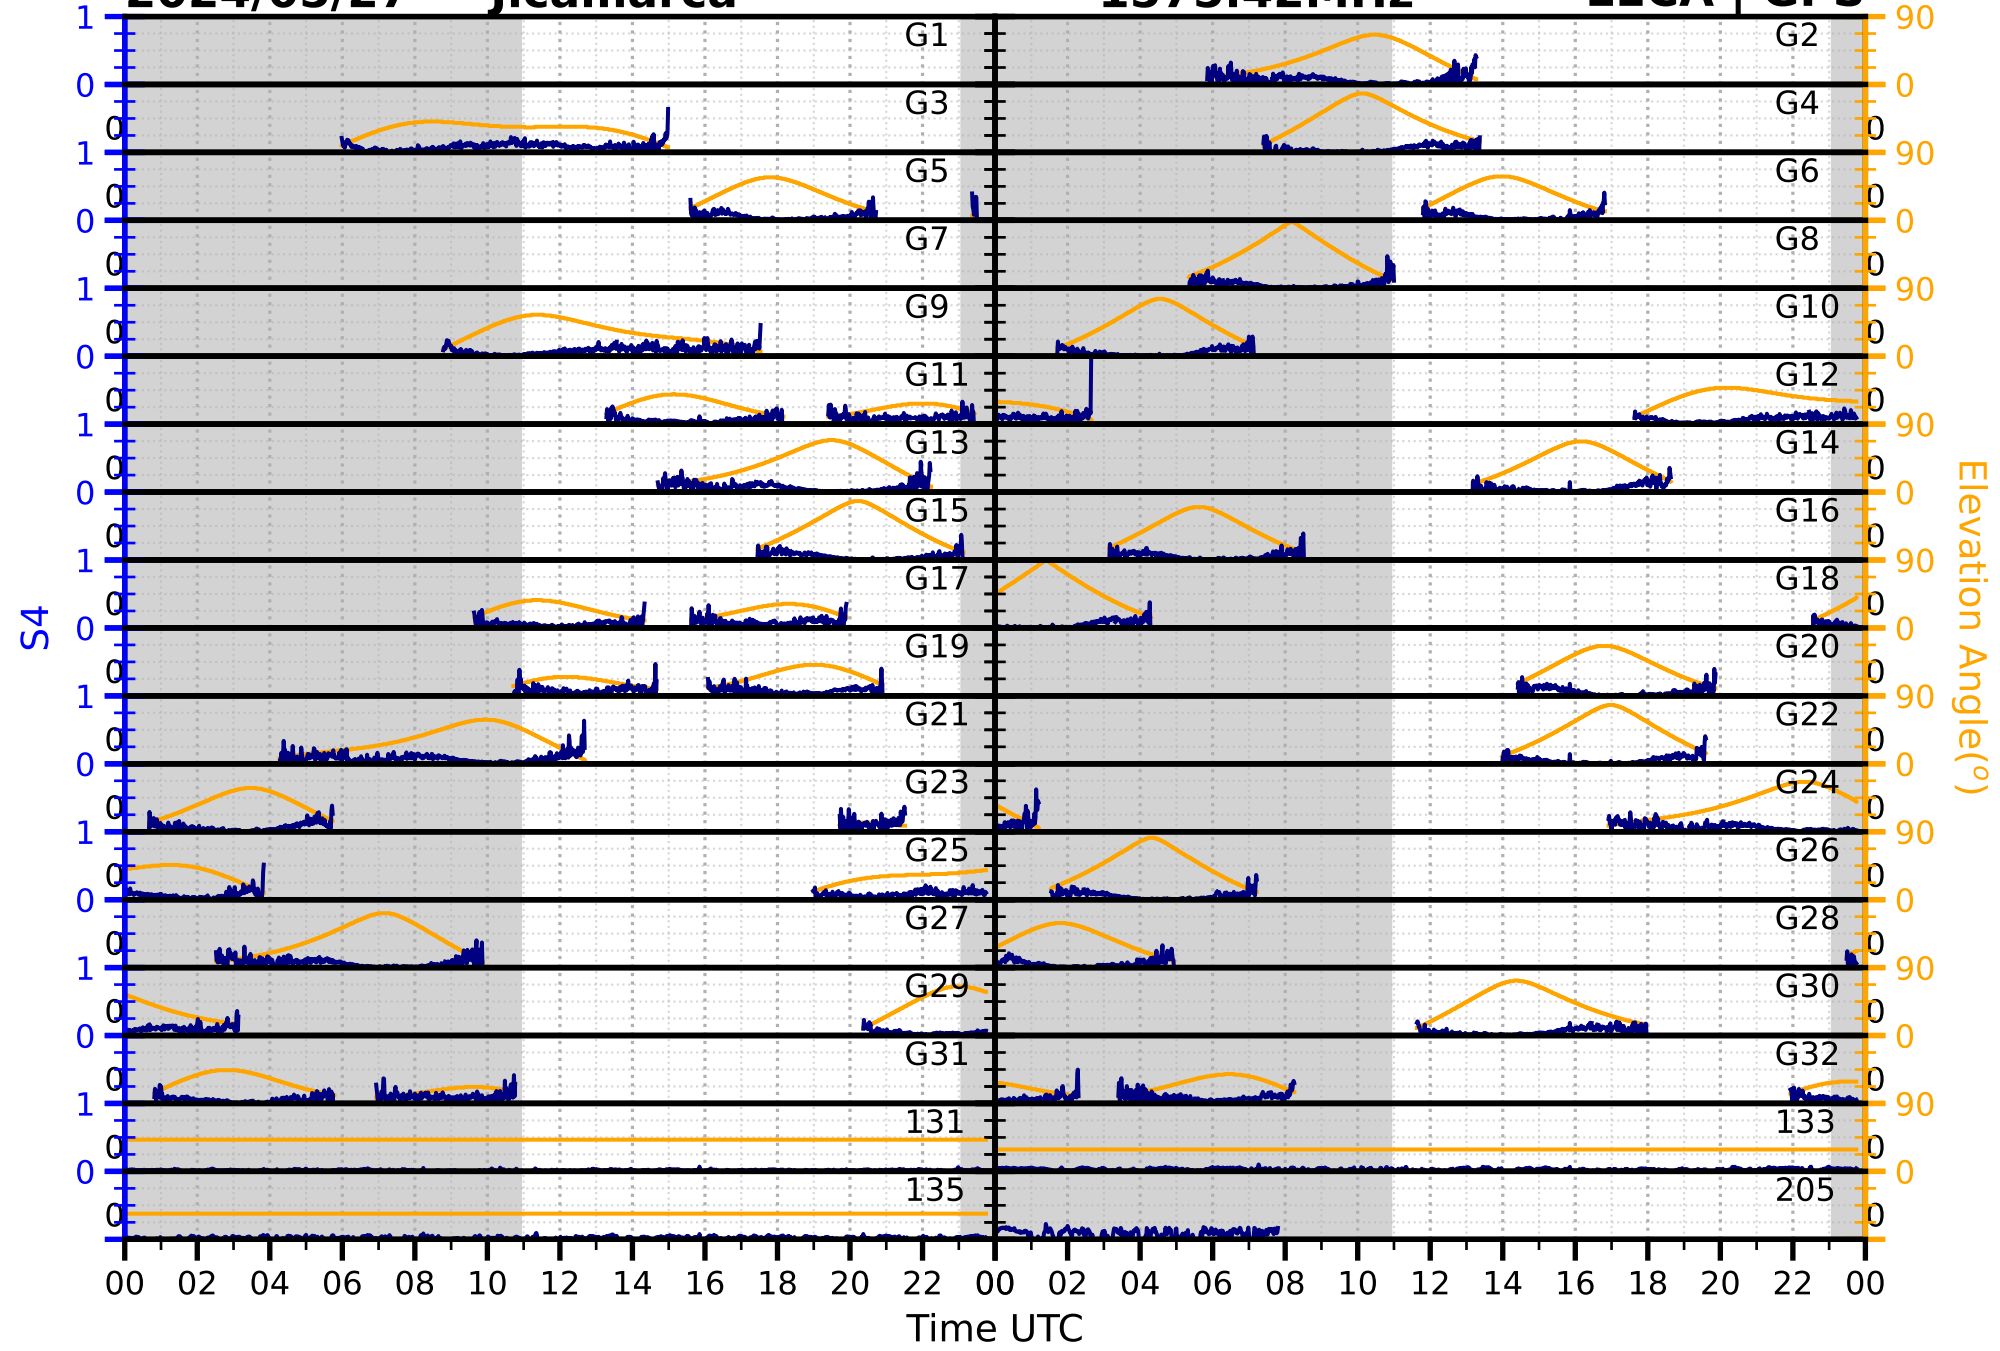

2024/05/27

Jicamarca

S4

1575.42MHz

L1CA | GPS

2024/05/27

Jicamarca

S4

1575.42MHz

L1BC | GALILEO

2024/05/27

Jicamarca

S4

1602MHz

L1CA | GLONASS