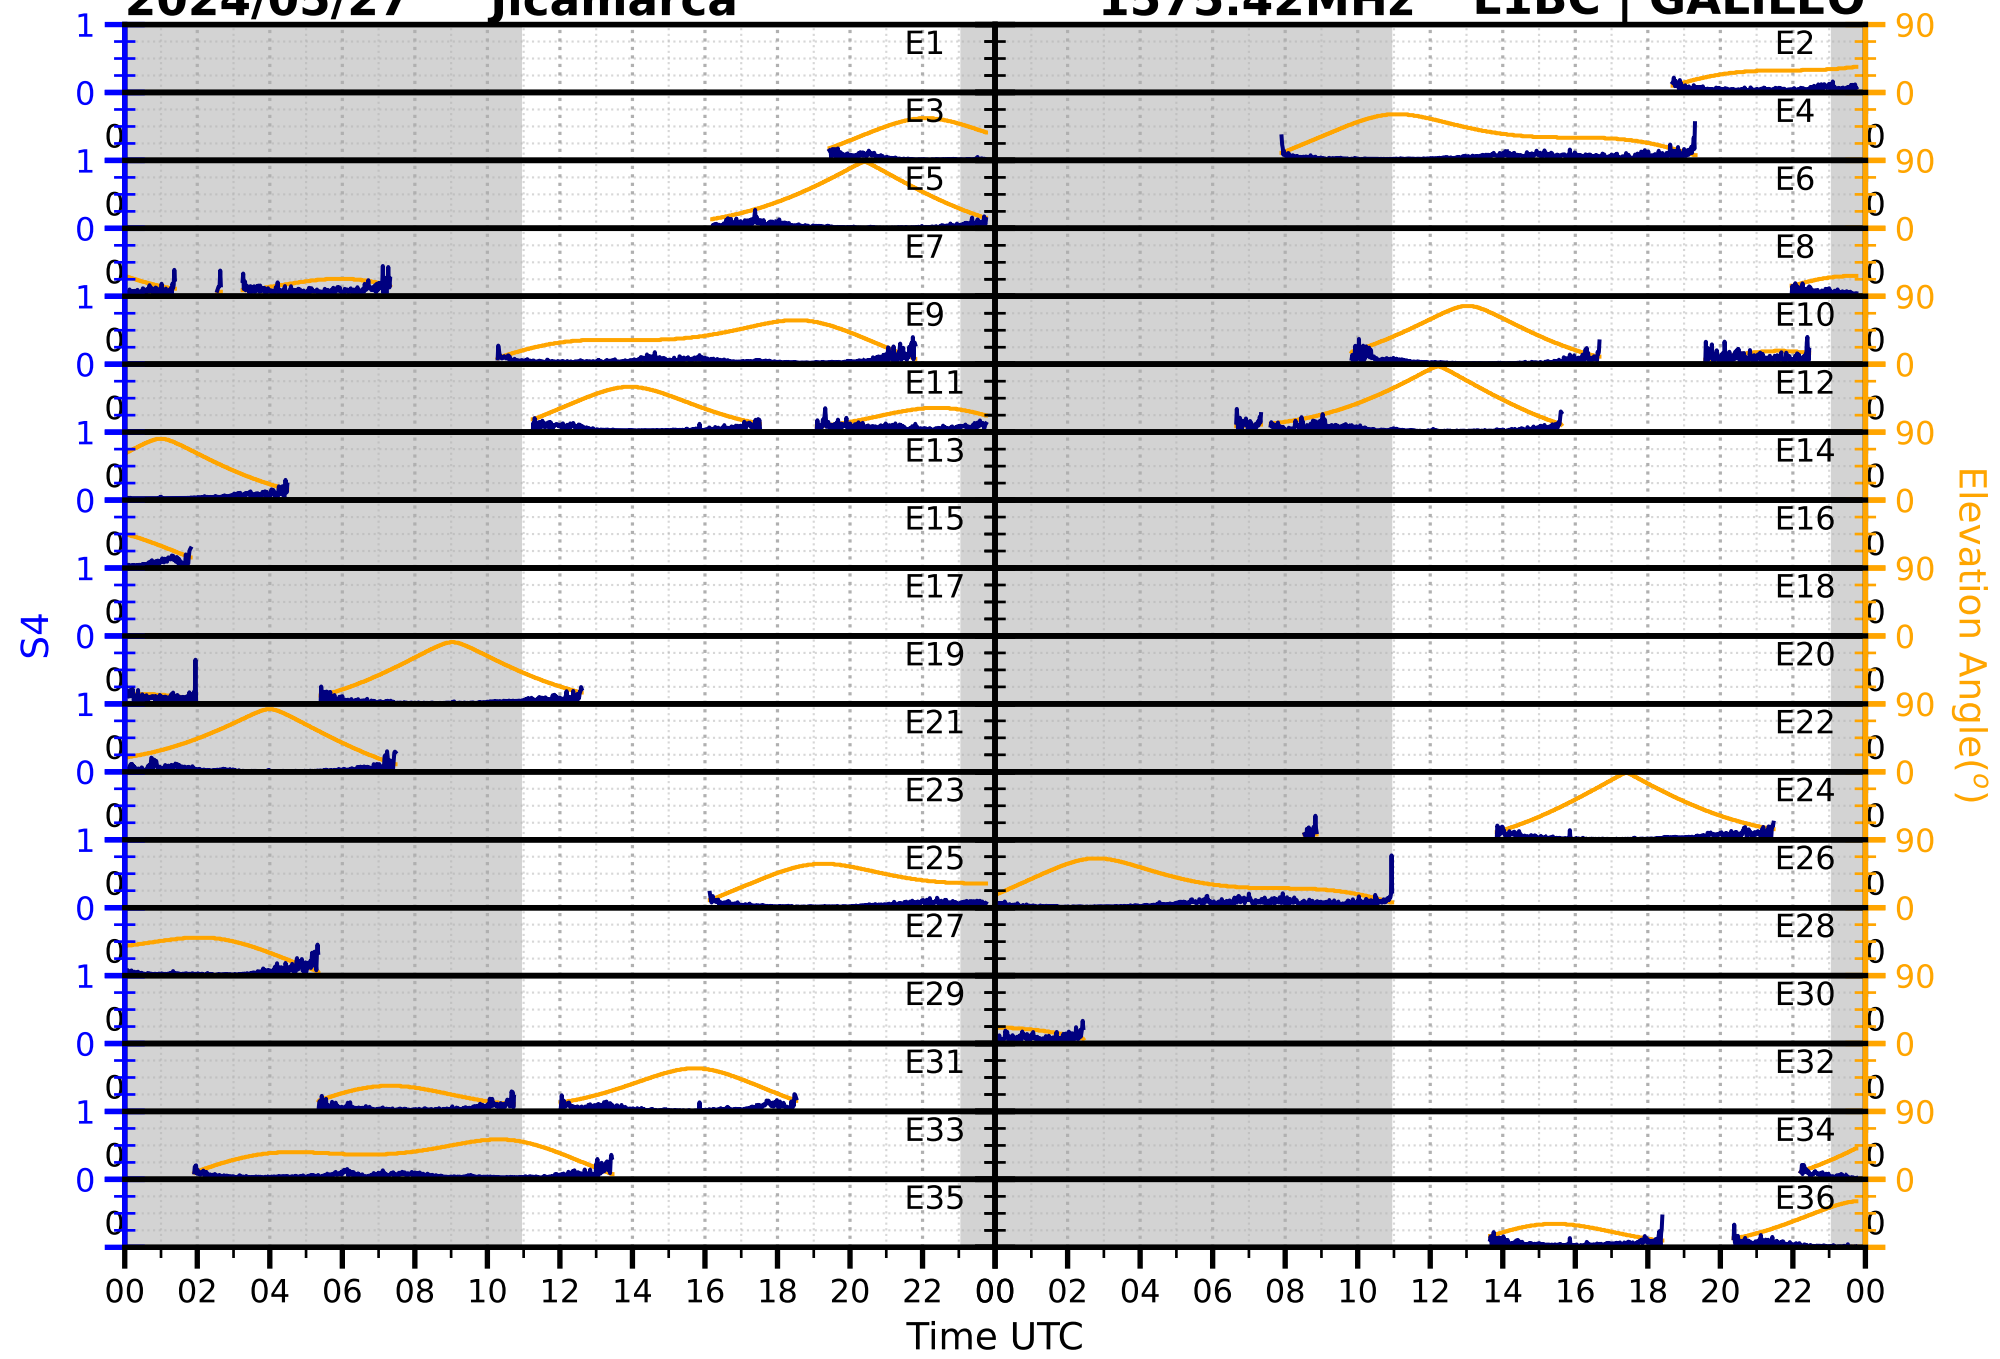

2024/05/27

Jicamarca

S4

1575.42MHz

L1CA | GPS

2024/05/27

Jicamarca

S4

1575.42MHz

L1BC | GALILEO

2024/05/27

Jicamarca

S4

1602MHz

L1CA | GLONASS