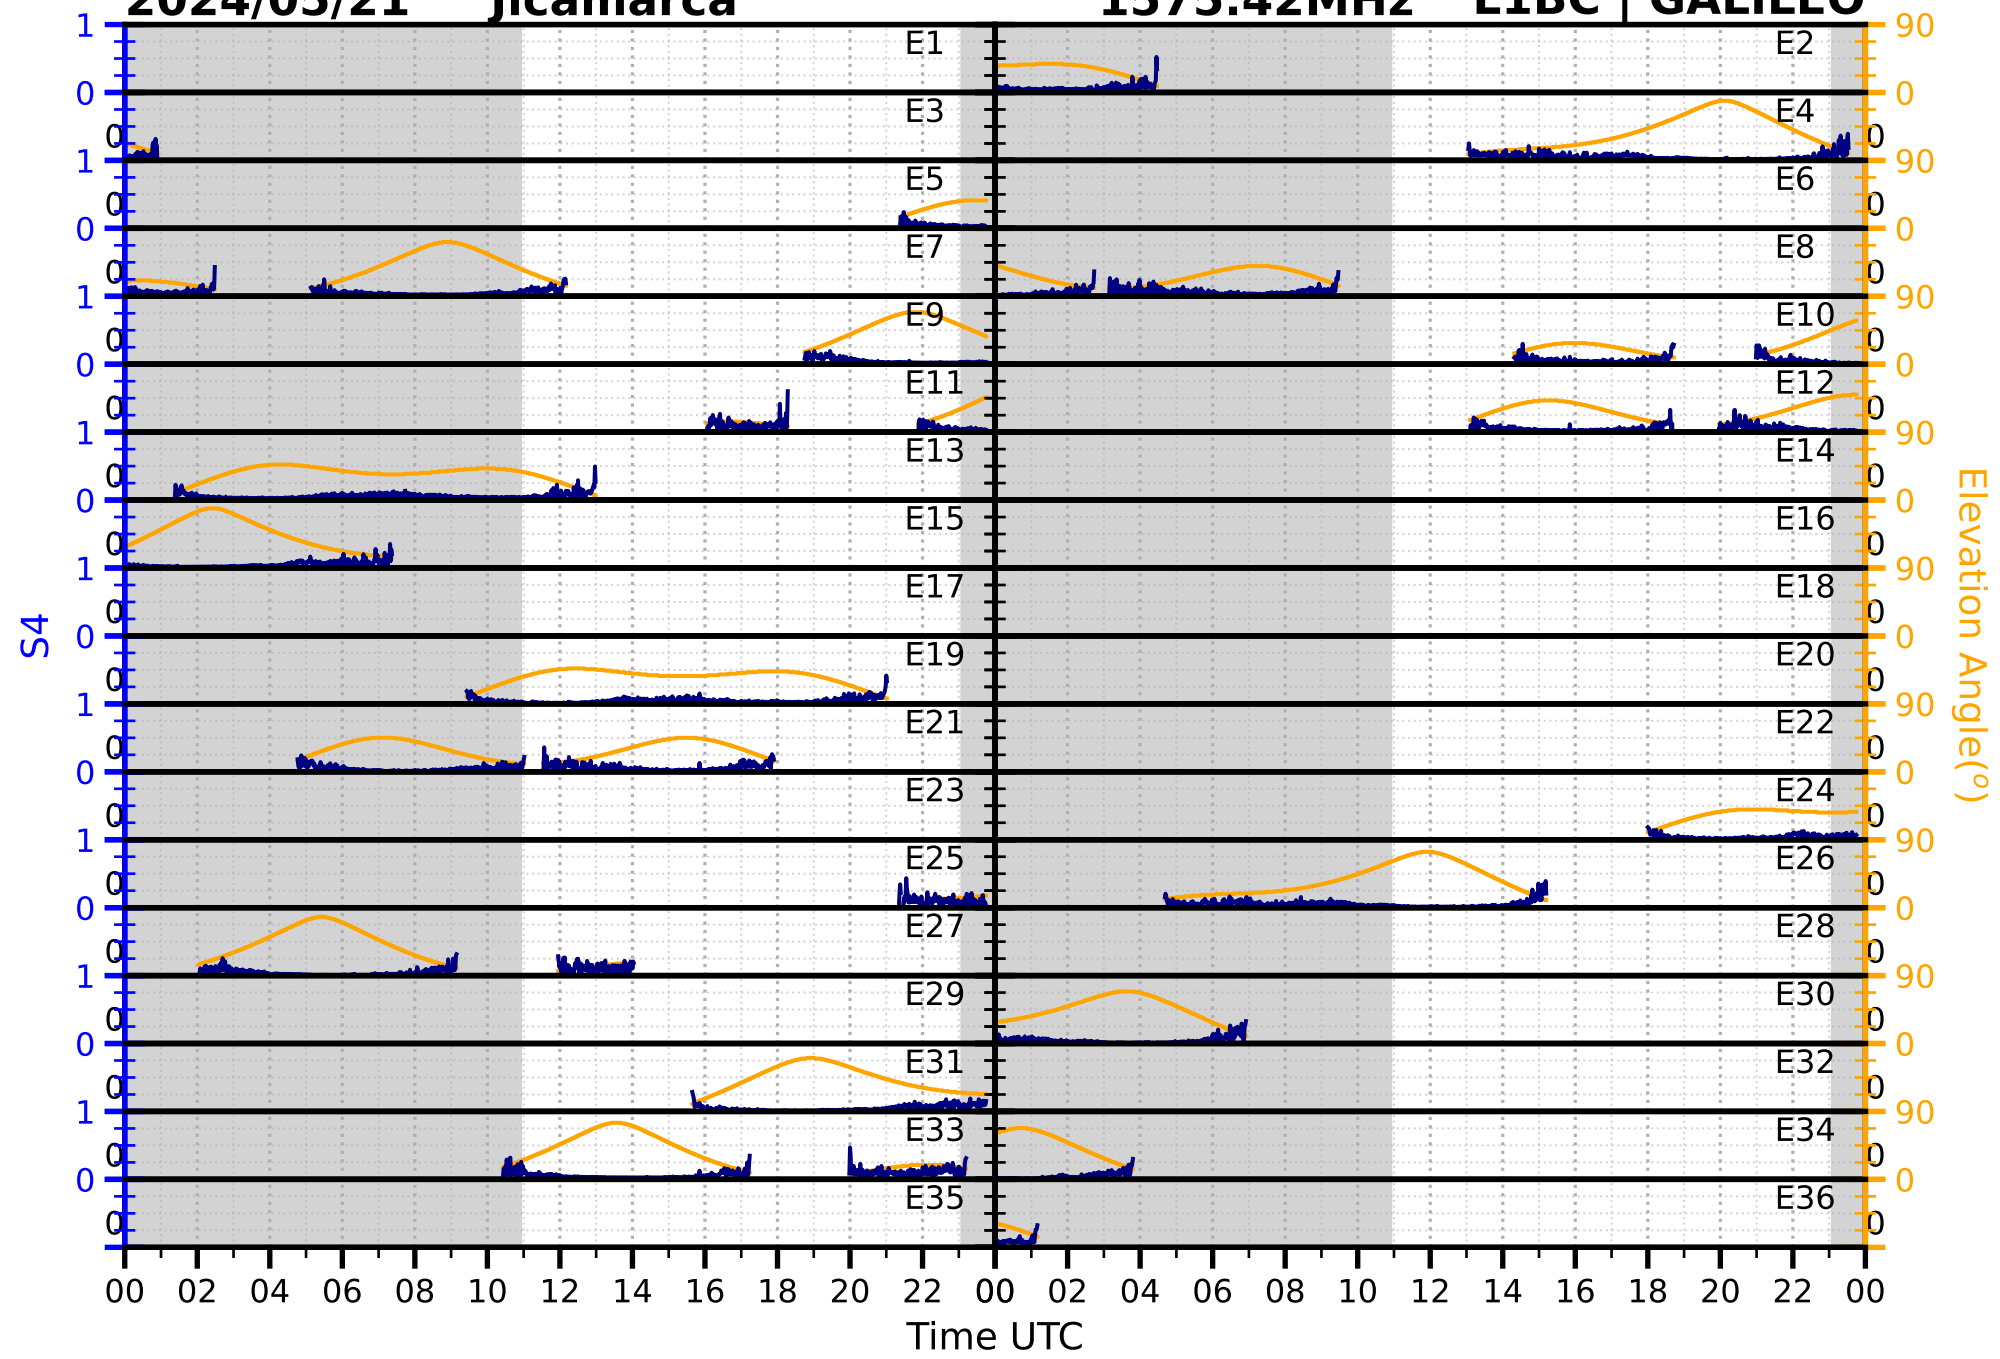

1575.42MHz

L1BC | GALILEO

2024/05/21

Jicamarca

S4

1602MHz

L1CA | GLONASS