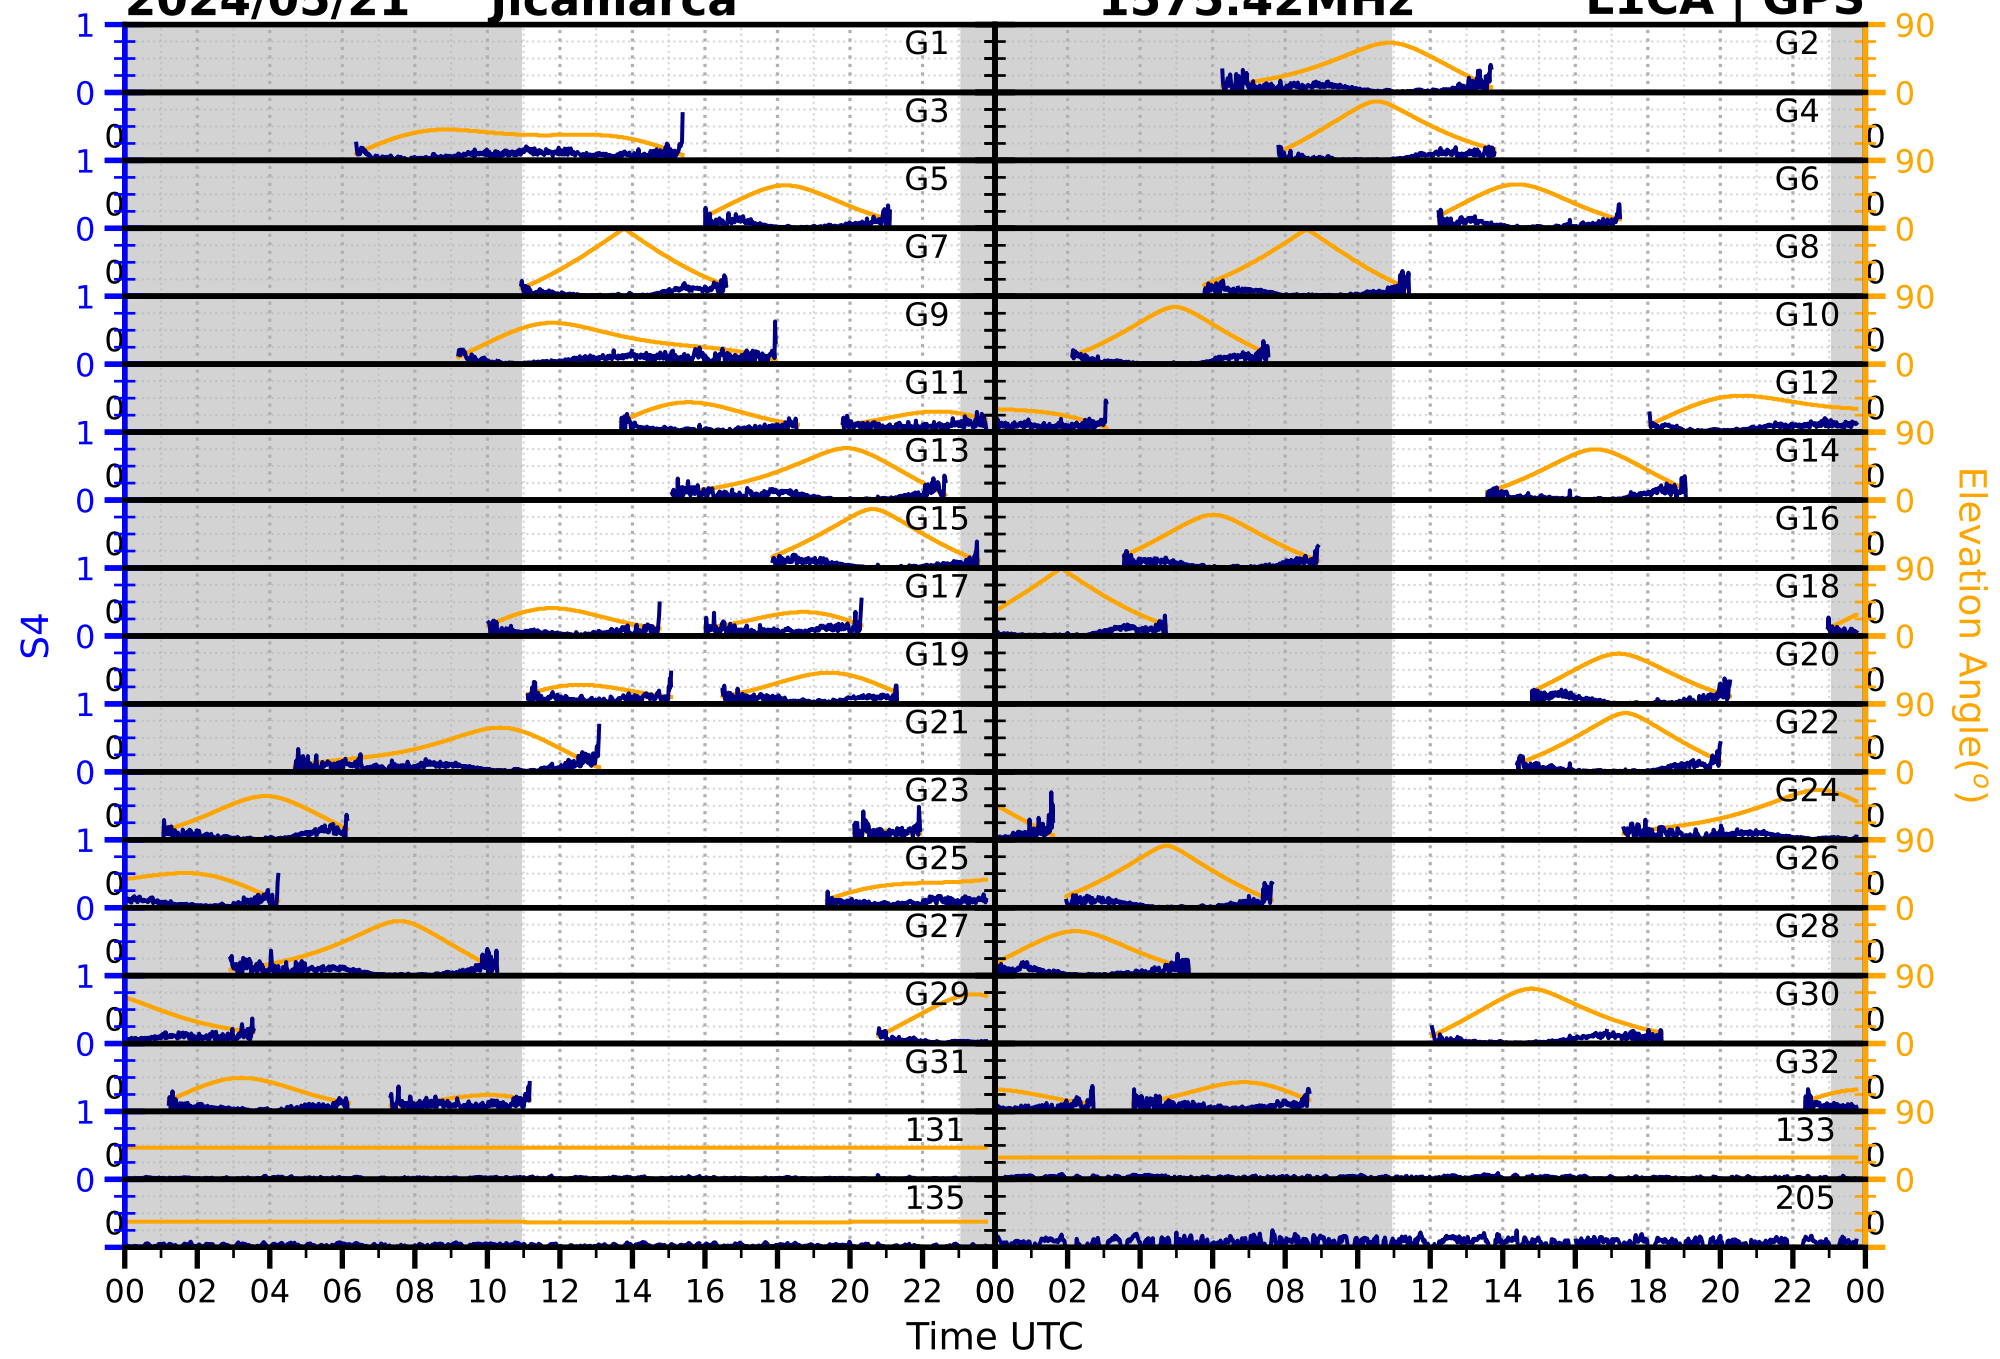

2024/05/21

Jicamarca

S4

1575.42MHz

L1CA | GPS

2024/05/21

Jicamarca

S4

1575.42MHz

L1BC | GALILEO

2024/05/21

Jicamarca

S4

1602MHz

L1CA | GLONASS