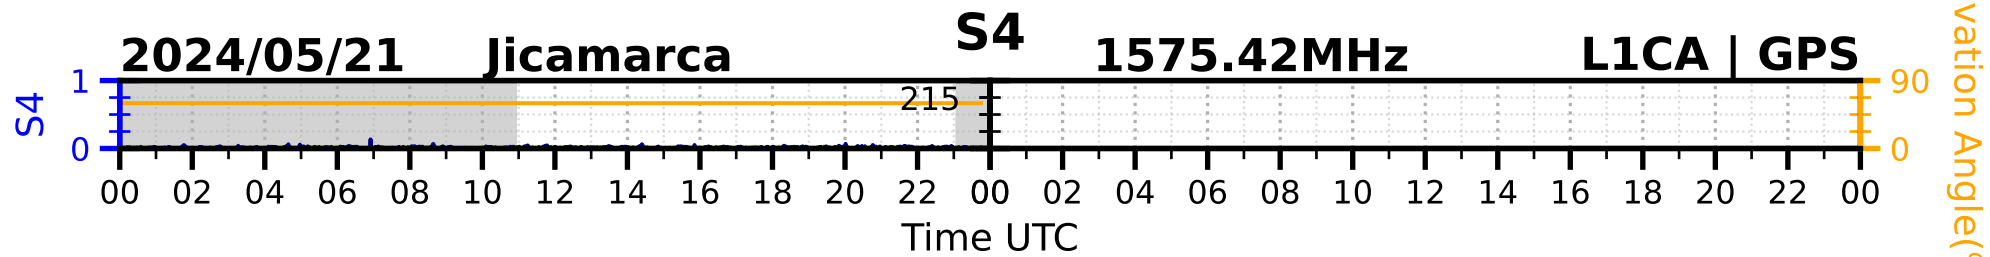

2024/05/21

Jicamarca

S4

1575.42MHz

L1CA | GPS

2024/05/21

Jicamarca

S4

1575.42MHz

L1BC | GALILEO

2024/05/21

Jicamarca

S4

1602MHz

L1CA | GLONASS