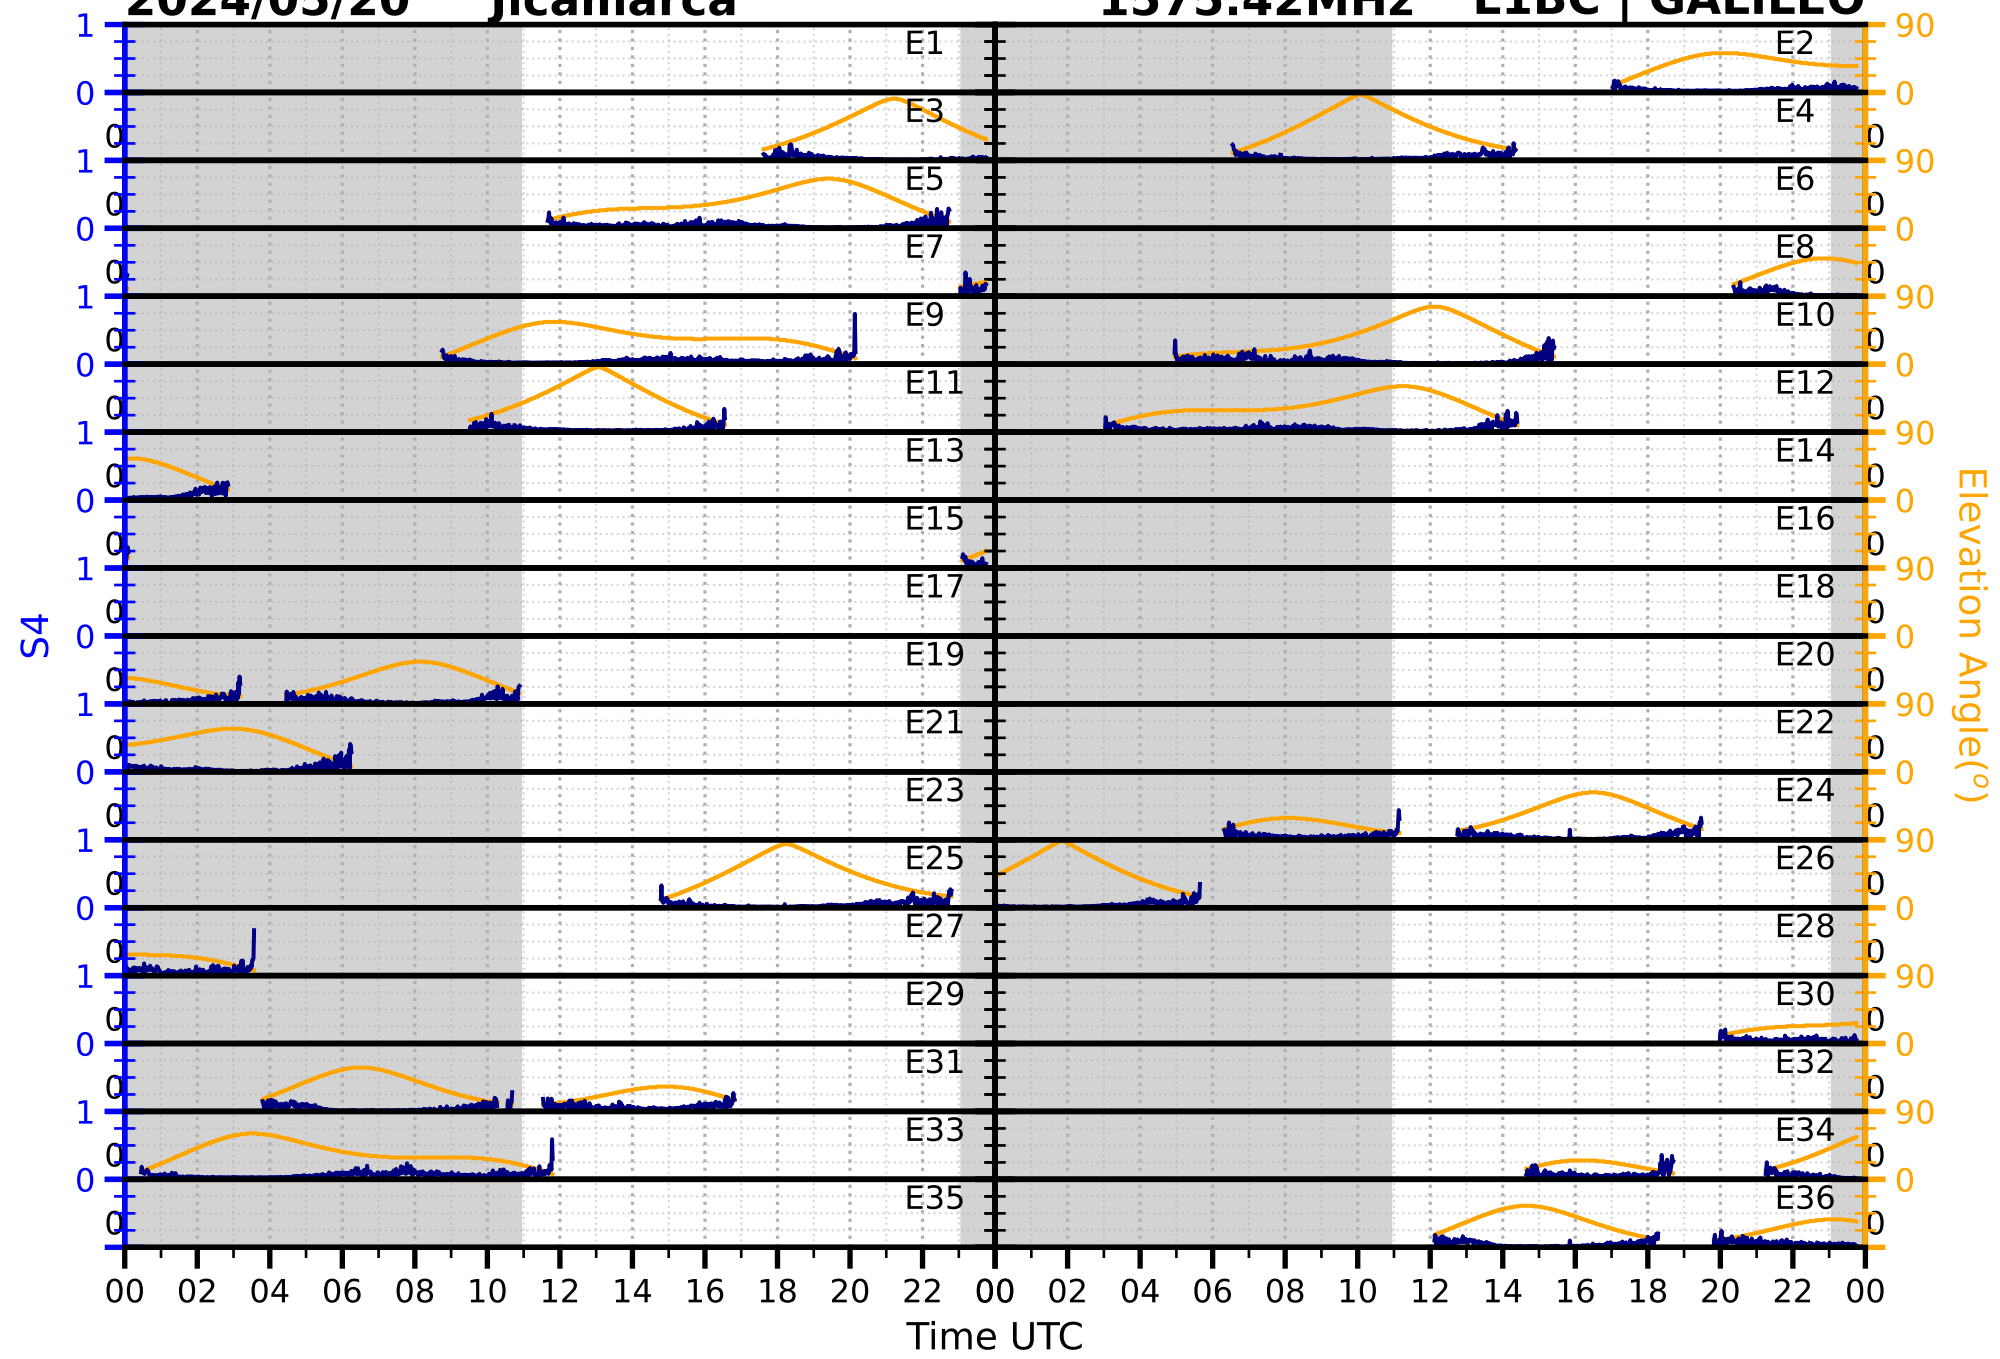

1575.42MHz

L1BC | GALILEO

2024/05/20

Jicamarca

S4

1602MHz

L1CA | GLONASS