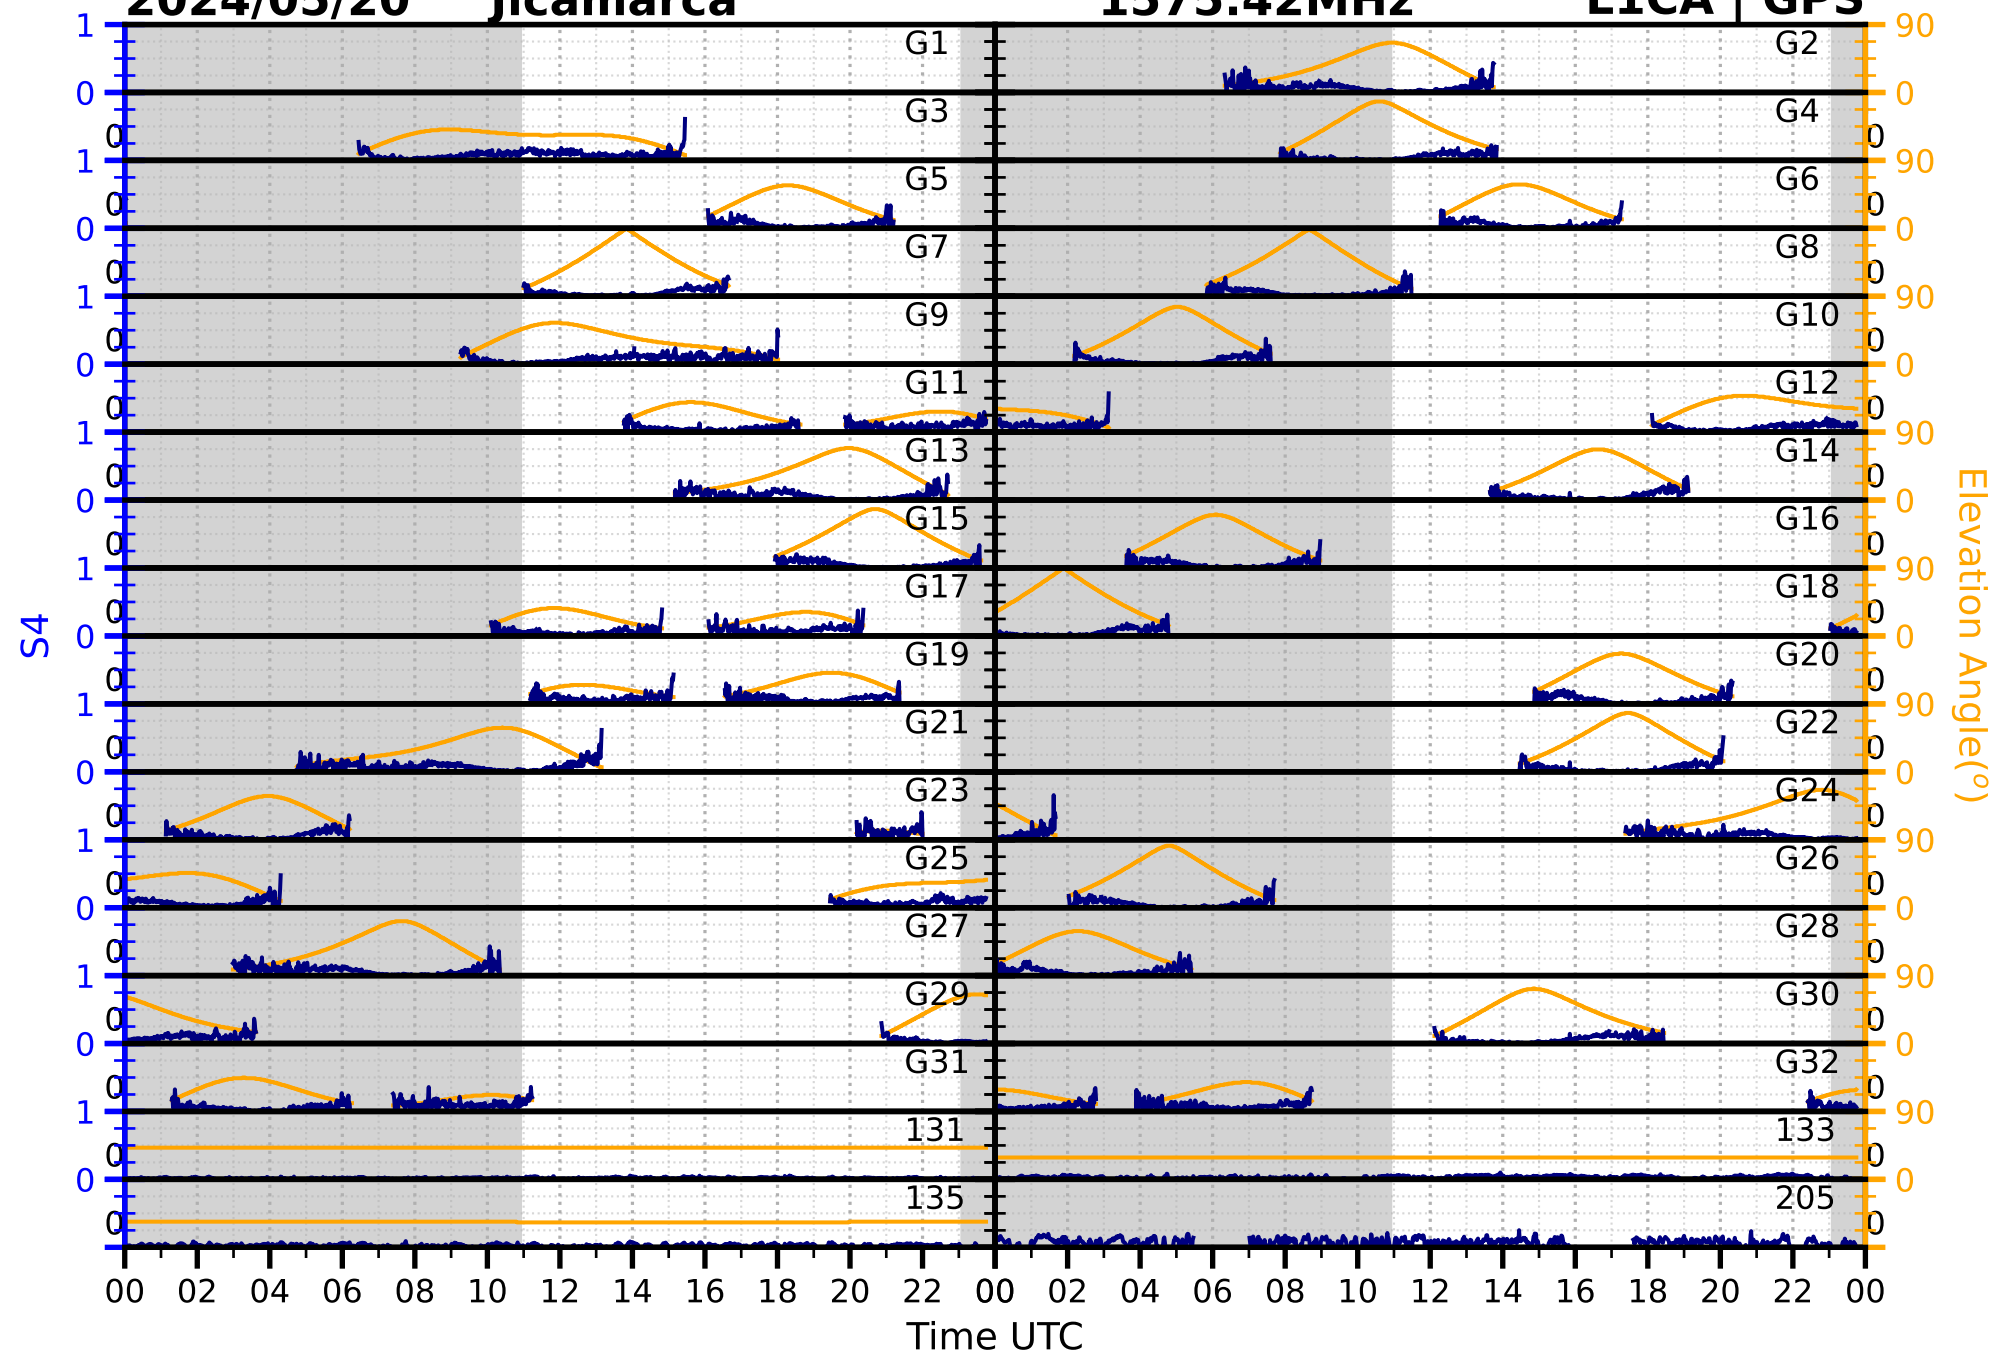

2024/05/20

Jicamarca

S4

1575.42MHz

L1CA | GPS

2024/05/20

Jicamarca

S4

1575.42MHz

L1BC | GALILEO

2024/05/20

Jicamarca

S4

1602MHz

L1CA | GLONASS