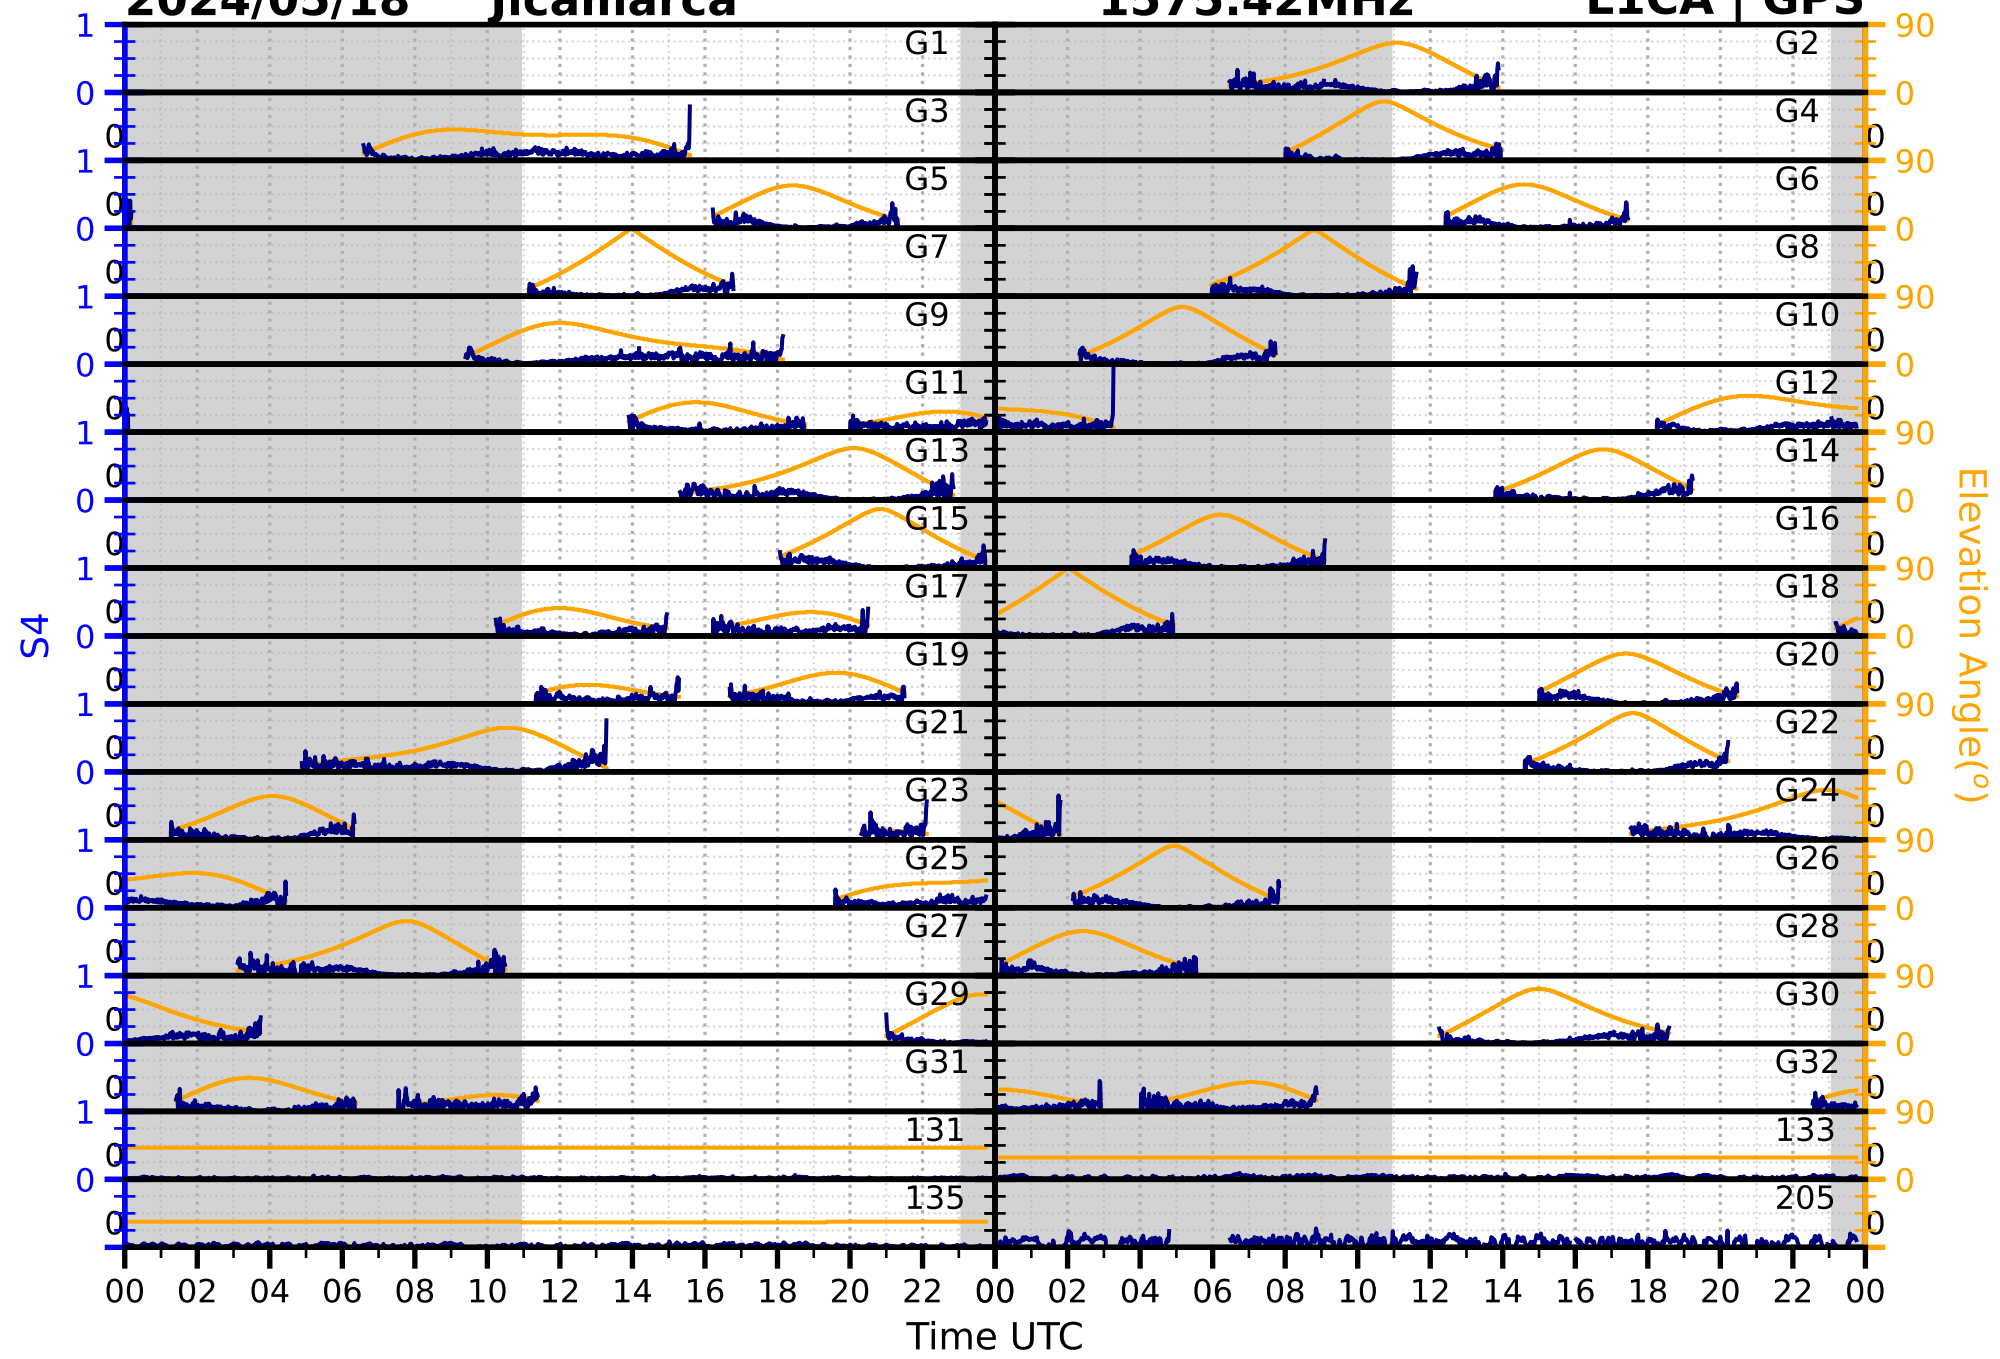

2024/05/18

Jicamarca

S4

1575.42MHz

L1CA | GPS

2024/05/18

Jicamarca

S4

1575.42MHz

L1BC | GALILEO

2024/05/18

Jicamarca

S4

1602MHz

L1CA | GLONASS