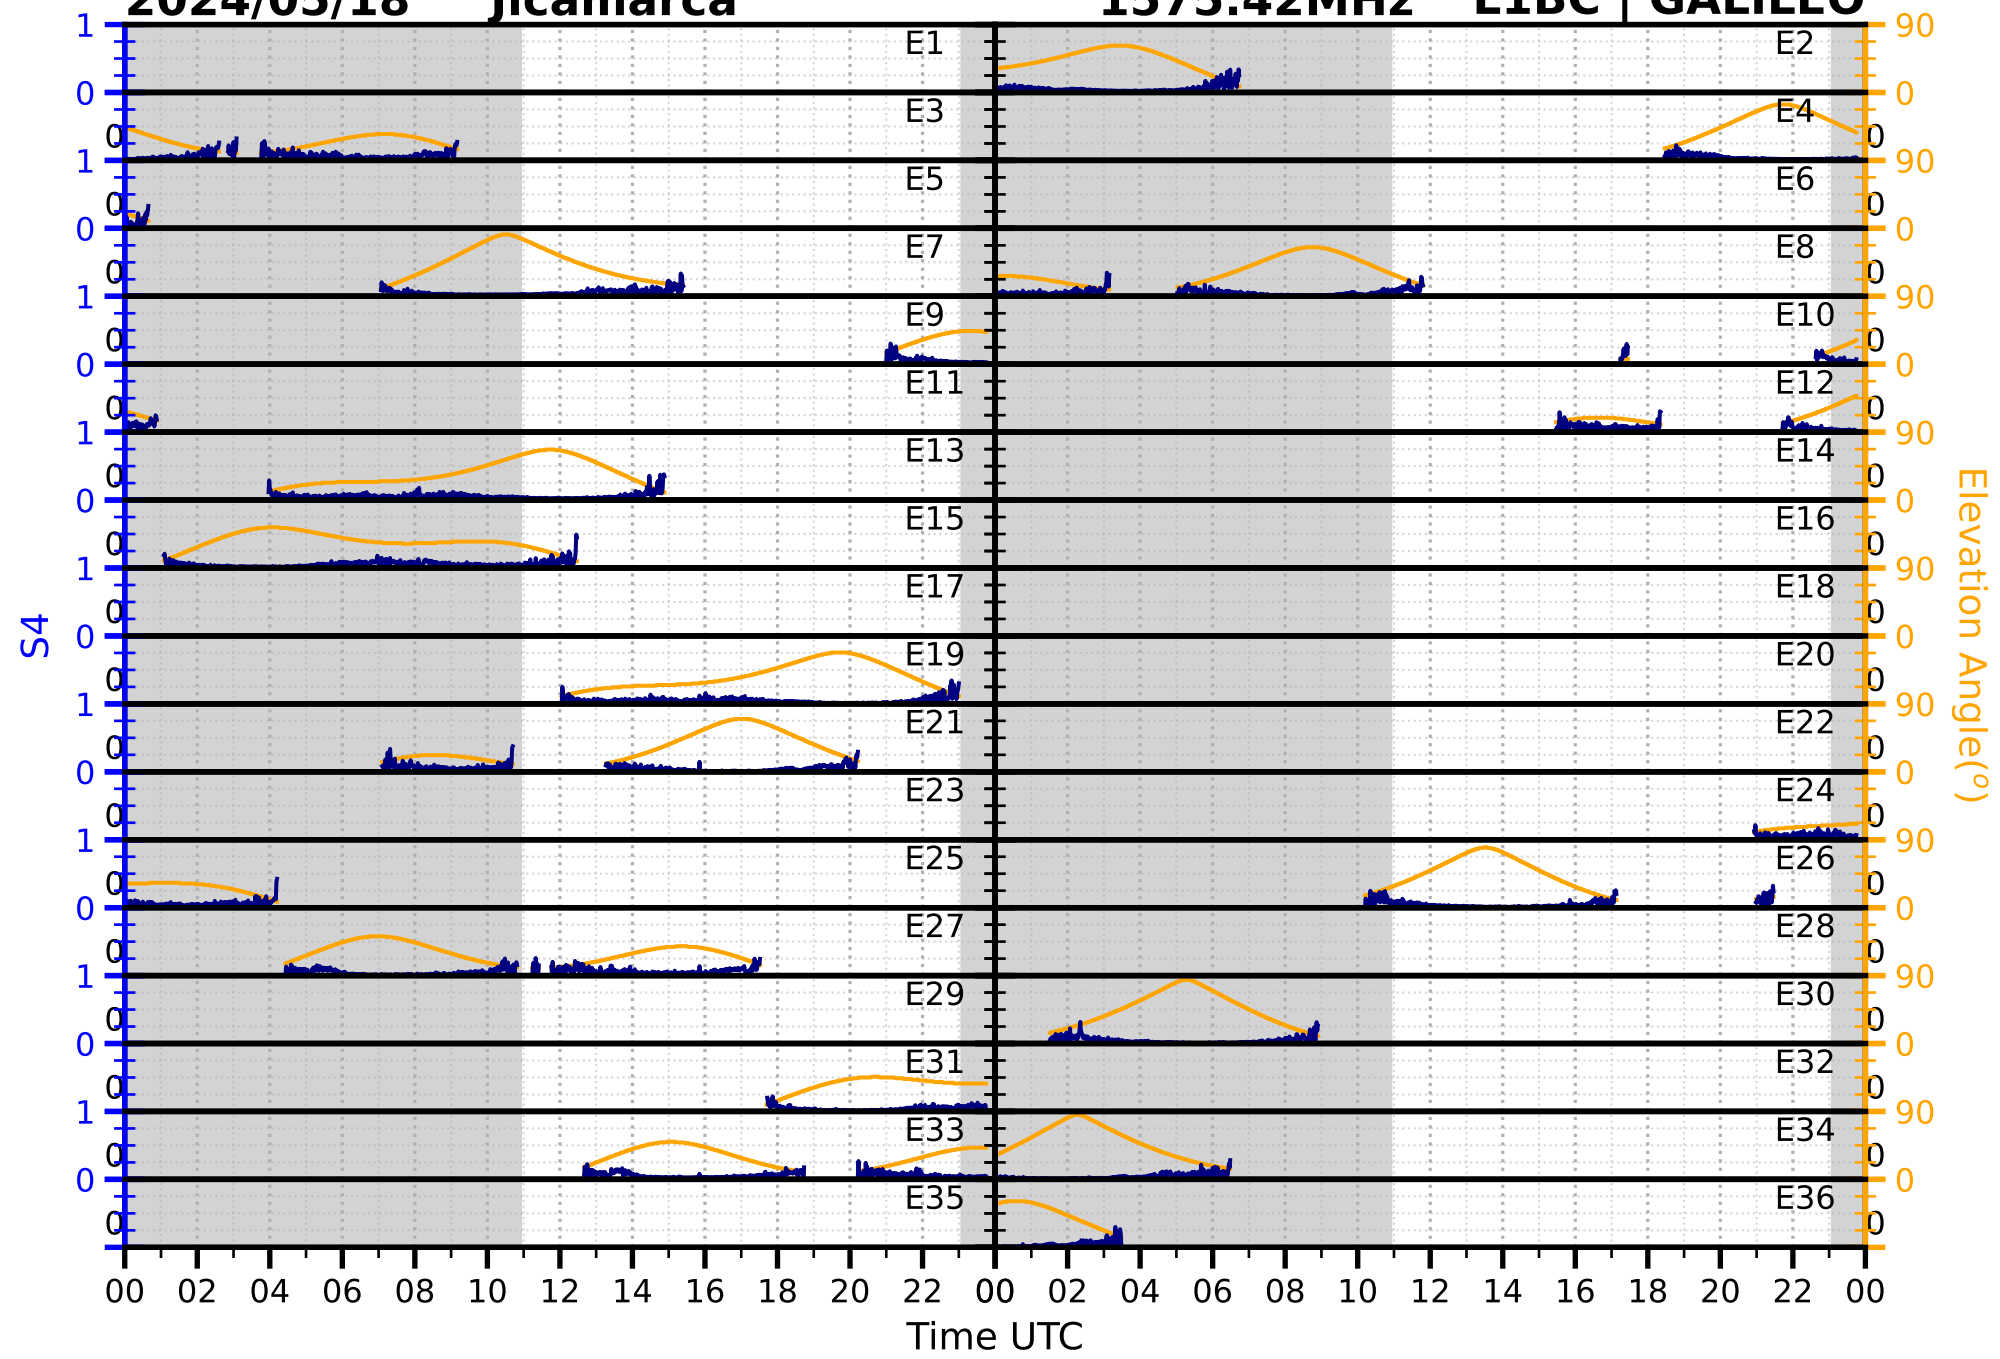

1575.42MHz

L1BC | GALILEO

2024/05/18

Jicamarca

S4

1602MHz

L1CA | GLONASS