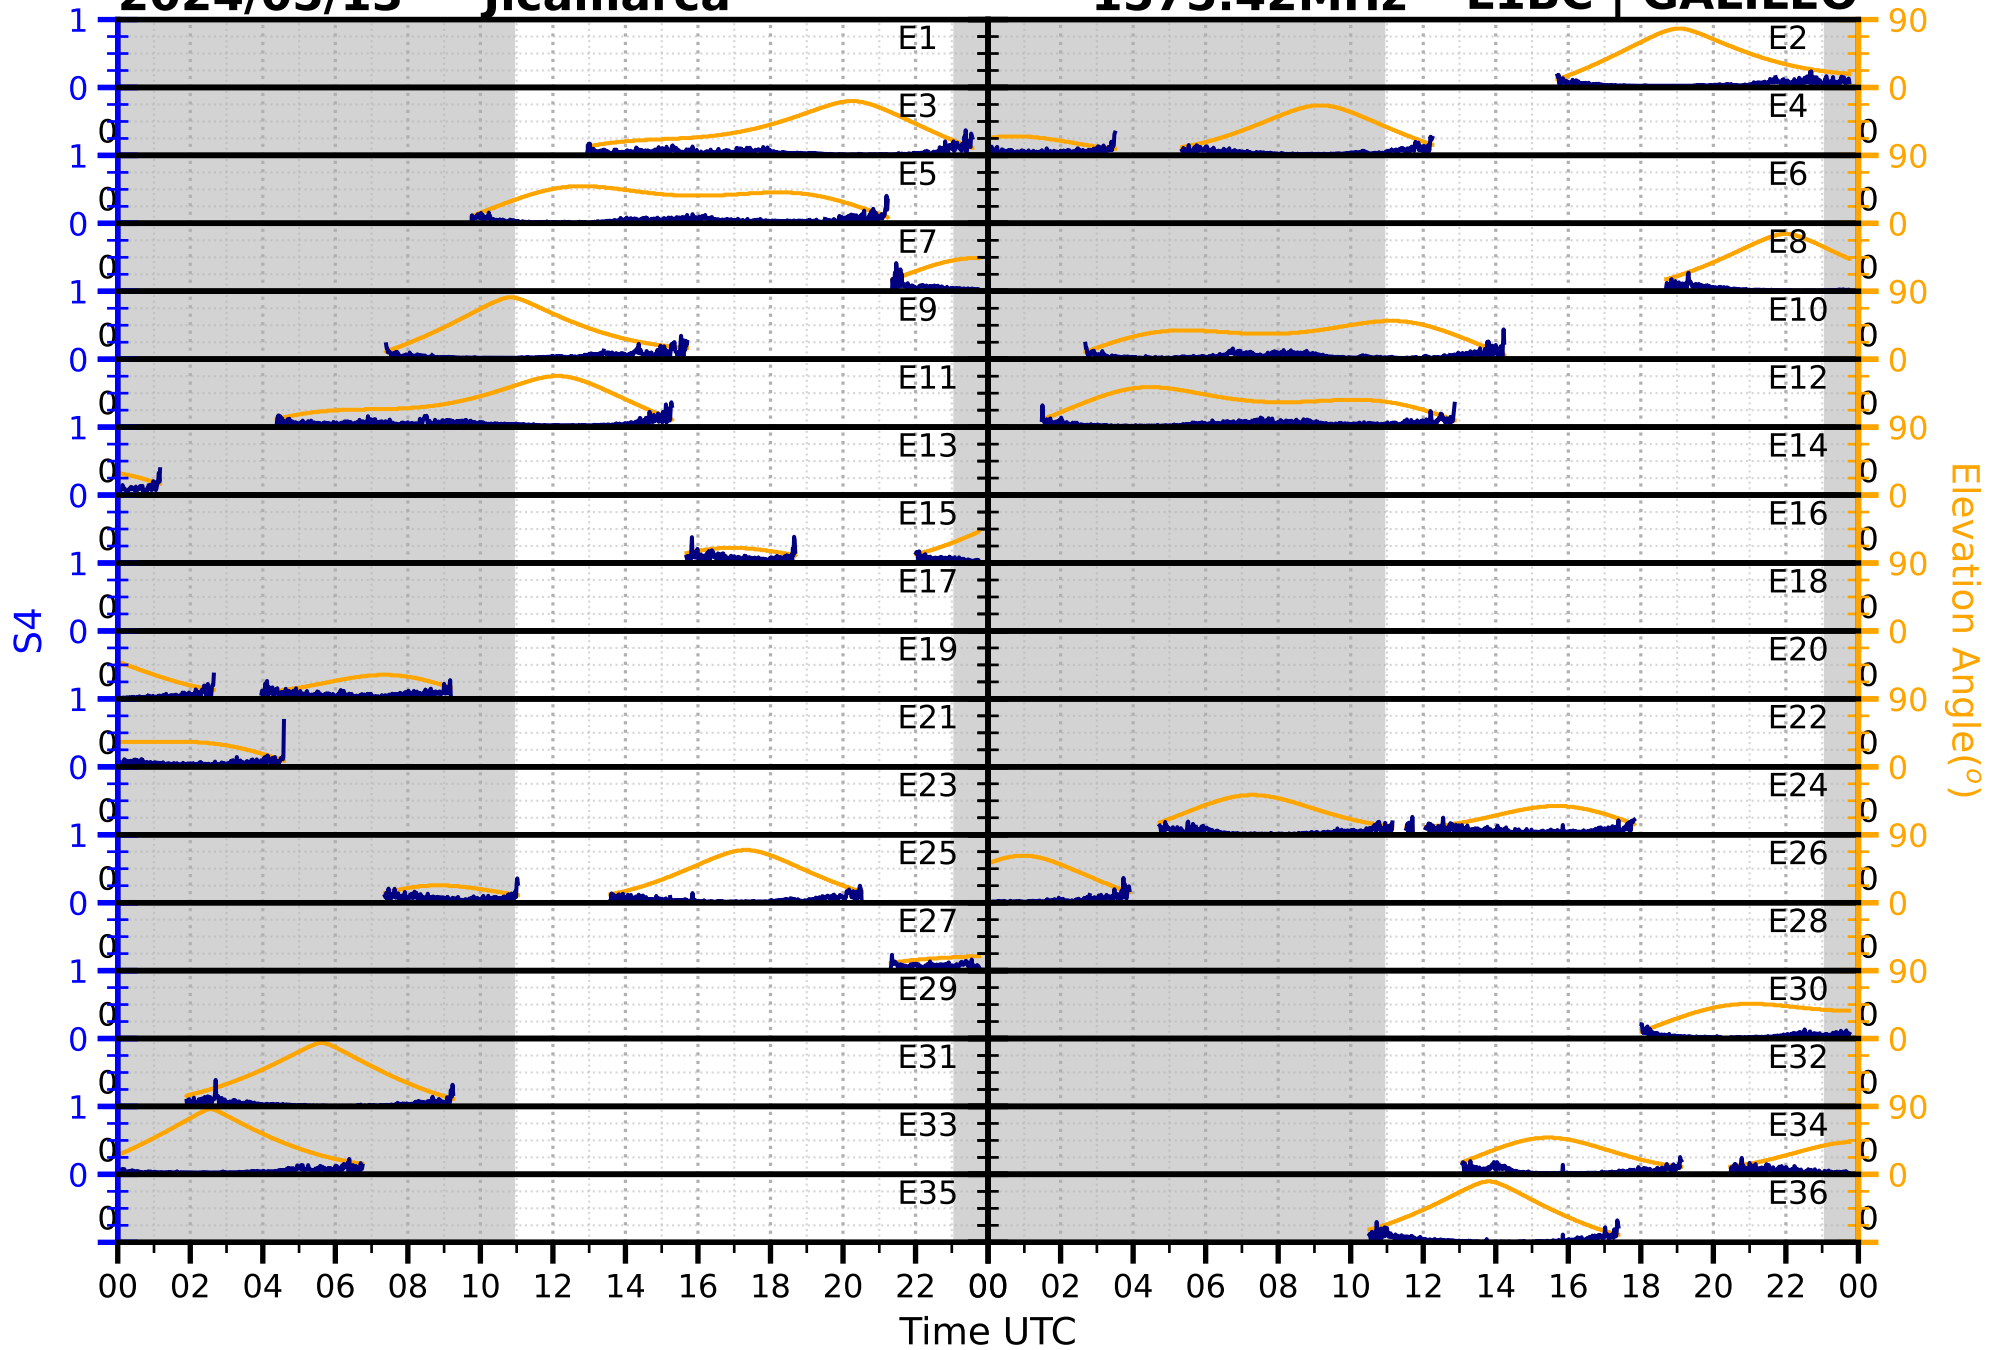

1575.42MHz

L1BC | GALILEO

2024/05/13 Jicamarca S4 1602MHz L1CA | GLONASS