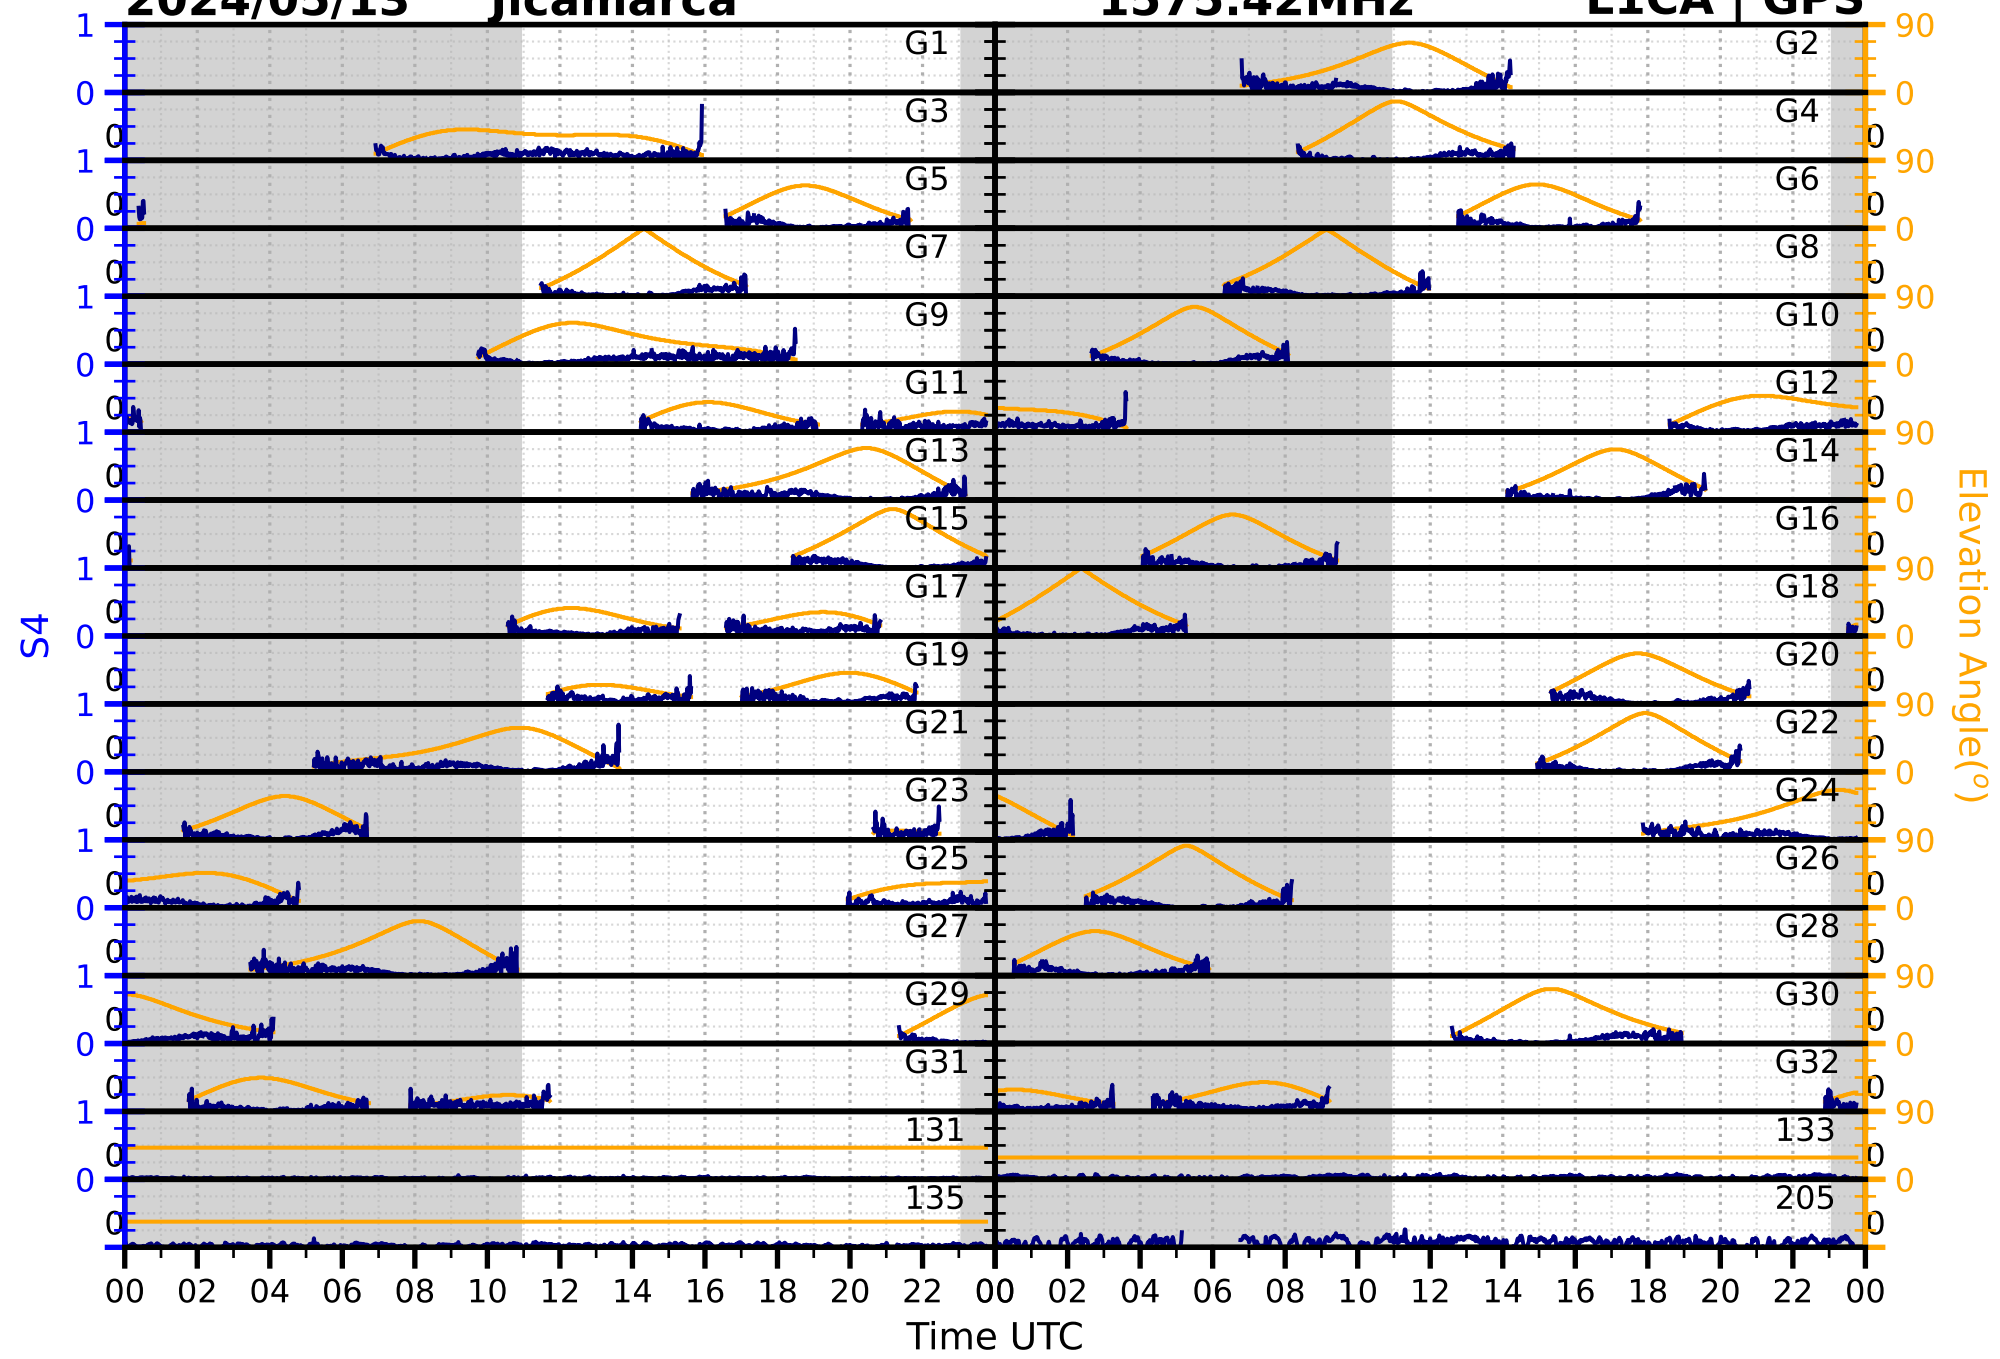

2024/05/13

Jicamarca

S4

1575.42MHz

L1CA | GPS

2024/05/13

Jicamarca

S4

1575.42MHz

L1BC | GALILEO

2024/05/13 Jicamarca S4 1602MHz L1CA | GLONASS