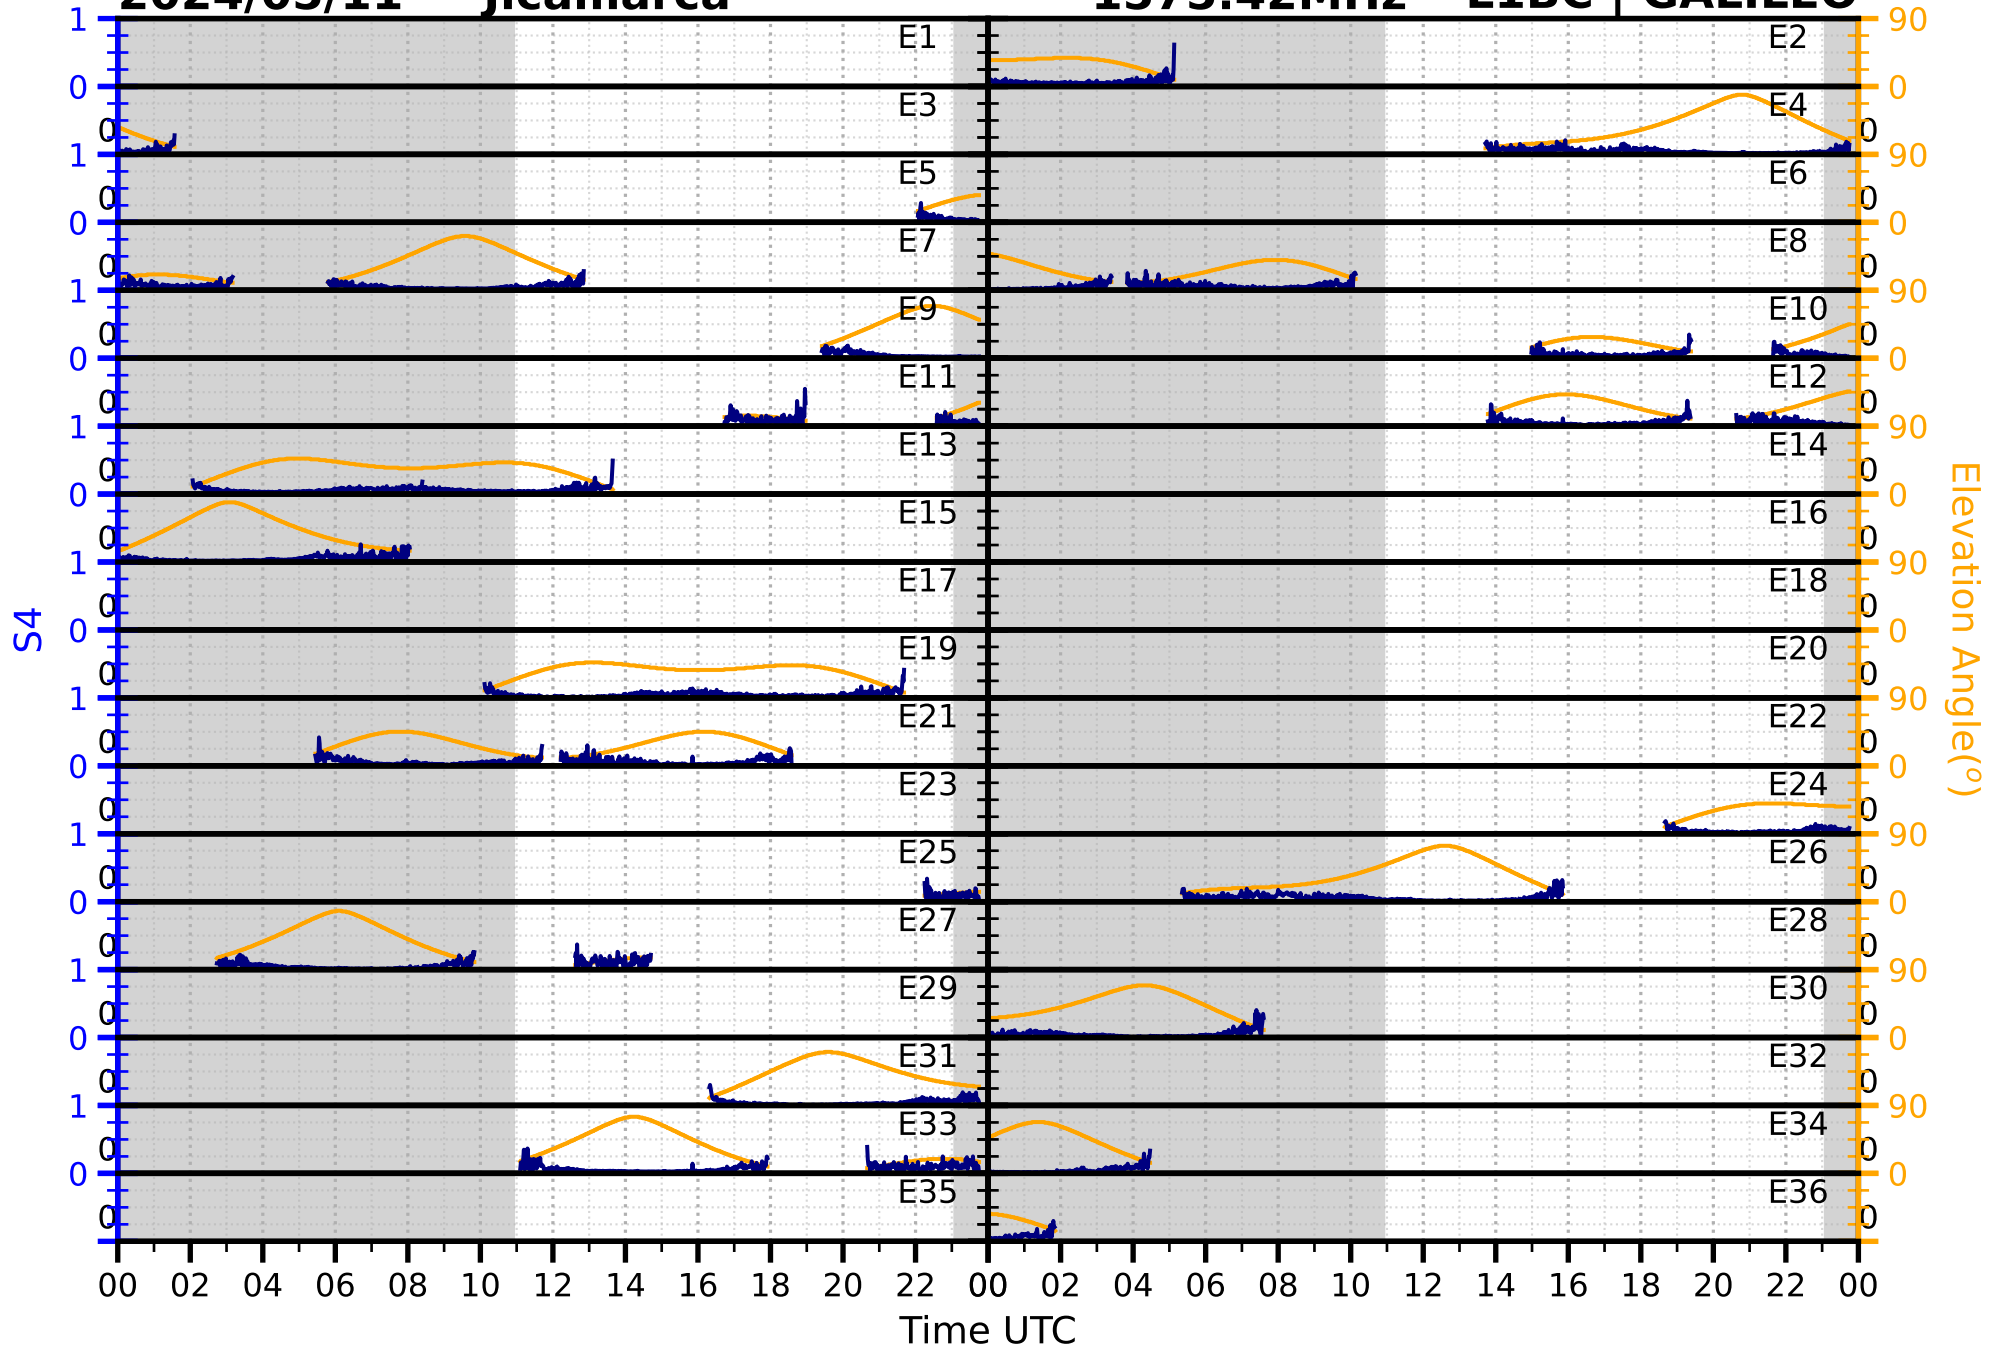

2024/05/11

Jicamarca

S4

1575.42MHz

L1CA | GPS

2024/05/11

Jicamarca

S4

1575.42MHz

L1BC | GALILEO

2024/05/11

Jicamarca

S4

1602MHz

L1CA | GLONASS