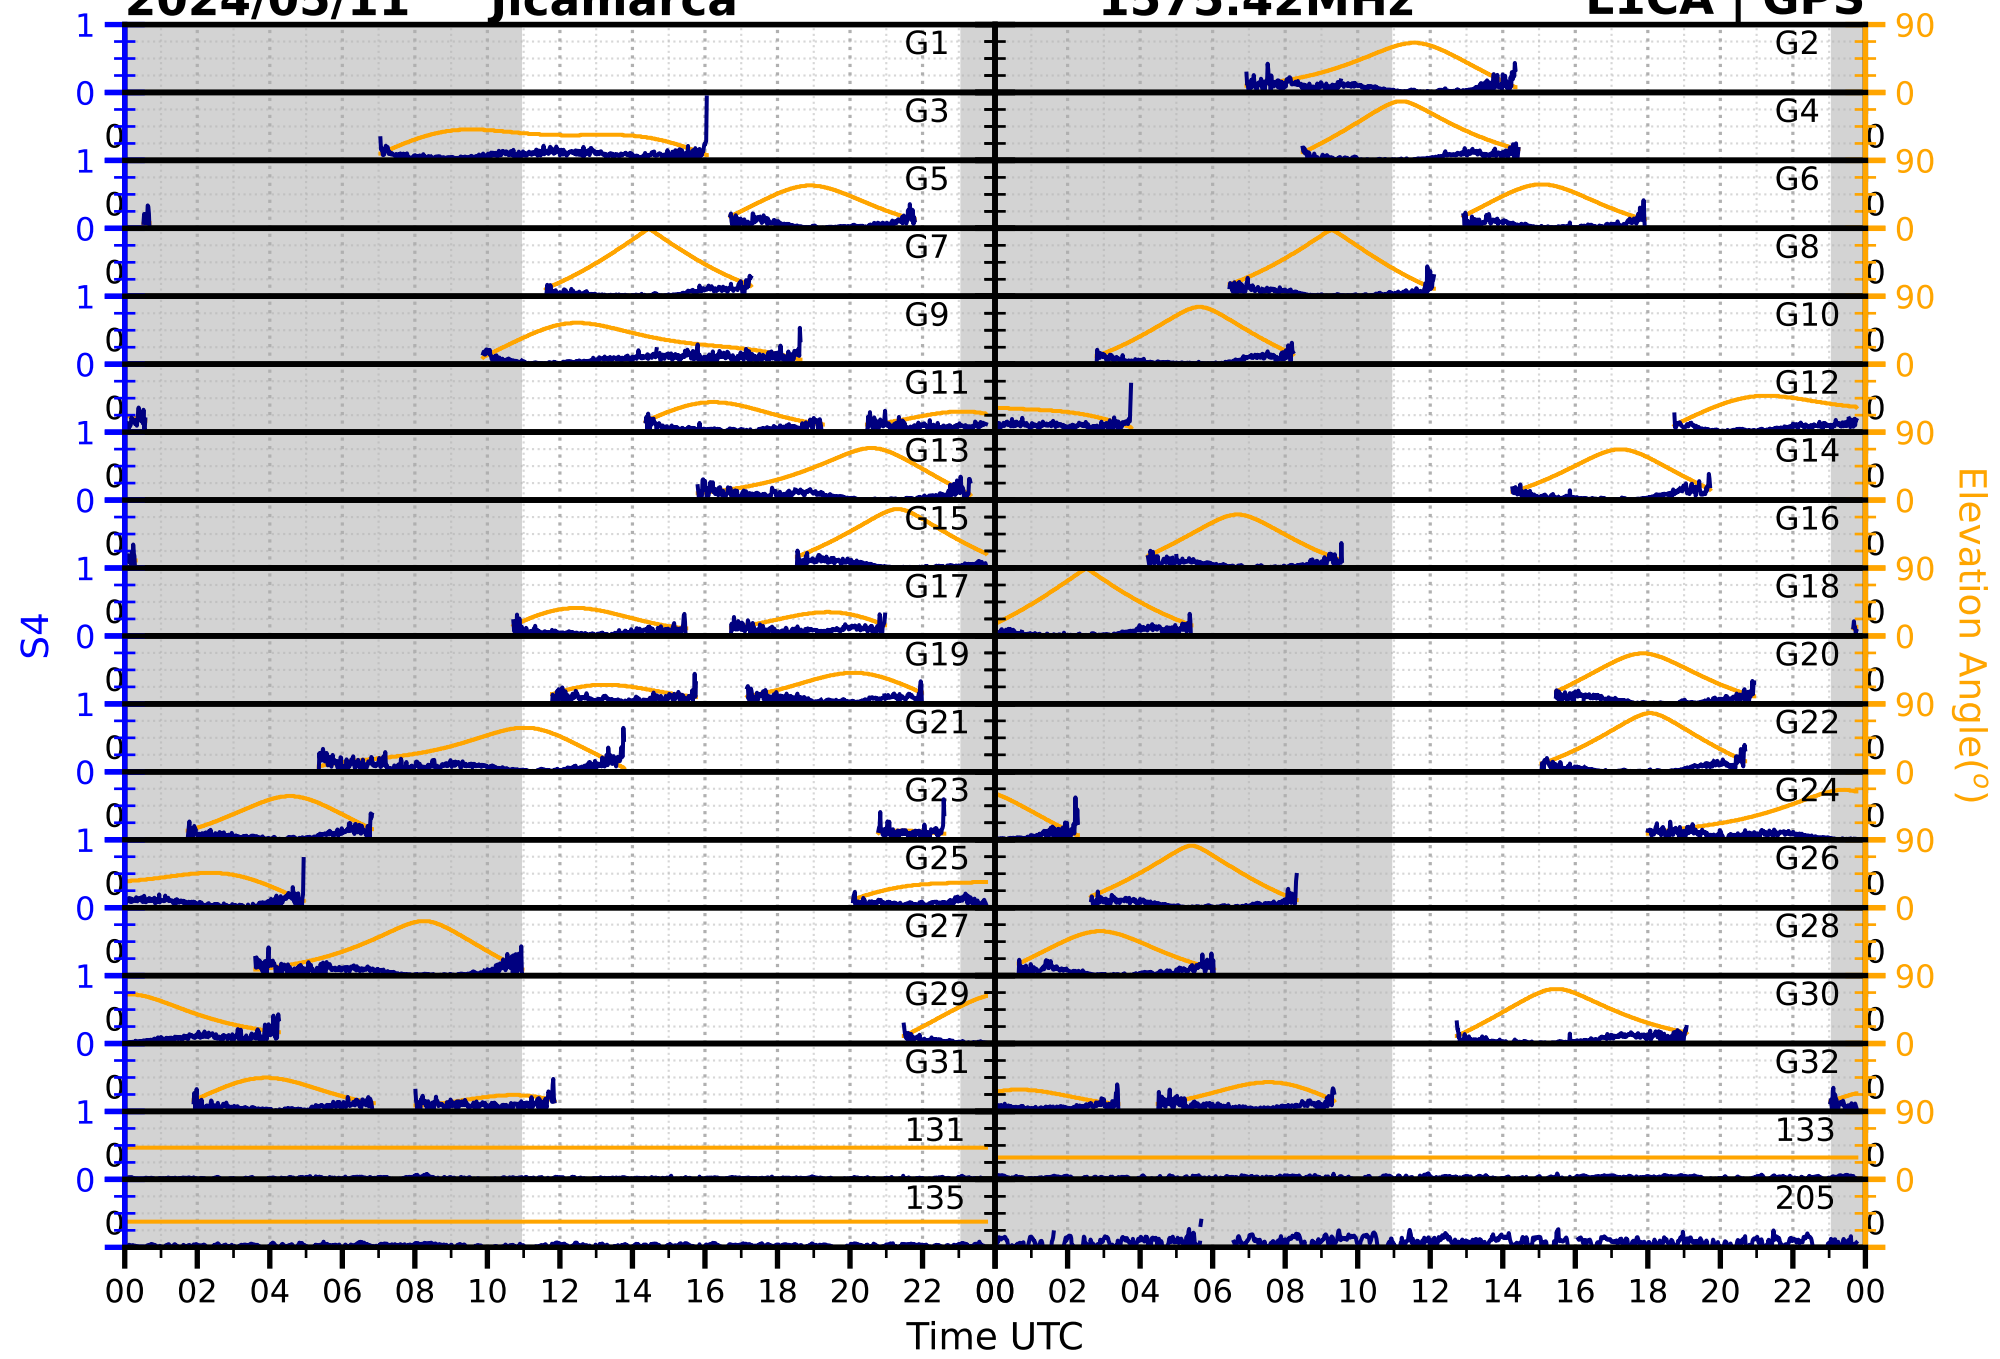

2024/05/11

Jicamarca

S4

1575.42MHz

L1CA | GPS

2024/05/11

Jicamarca

S4

1575.42MHz

L1BC | GALILEO

2024/05/11

Jicamarca

S4

1602MHz

L1CA | GLONASS