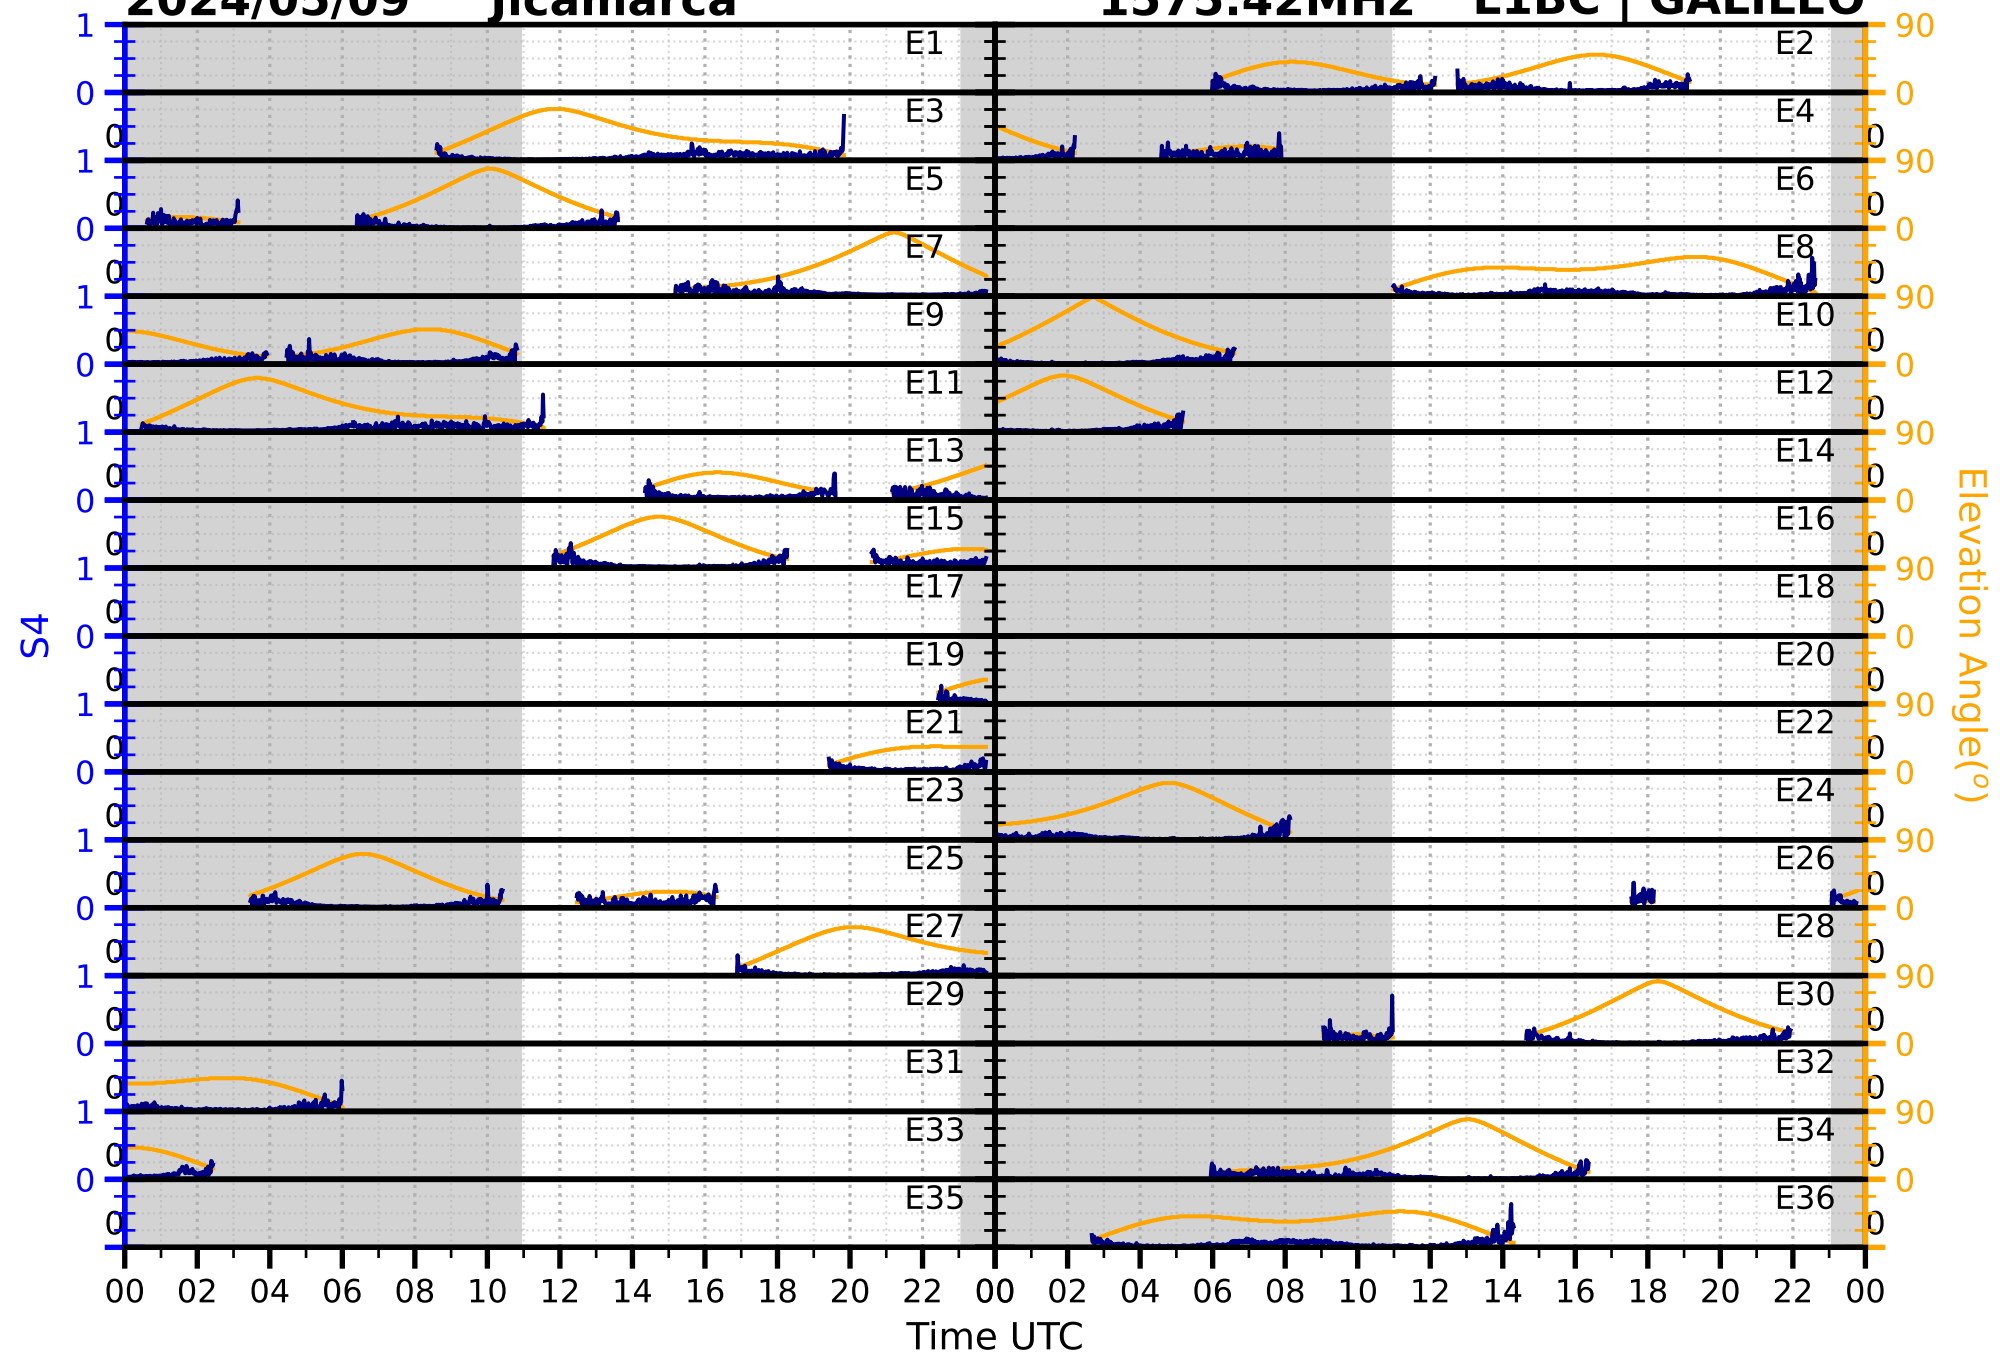

1575.42MHz

L1BC | GALILEO

2024/05/09

Jicamarca

S4

1602MHz

L1CA | GLONASS