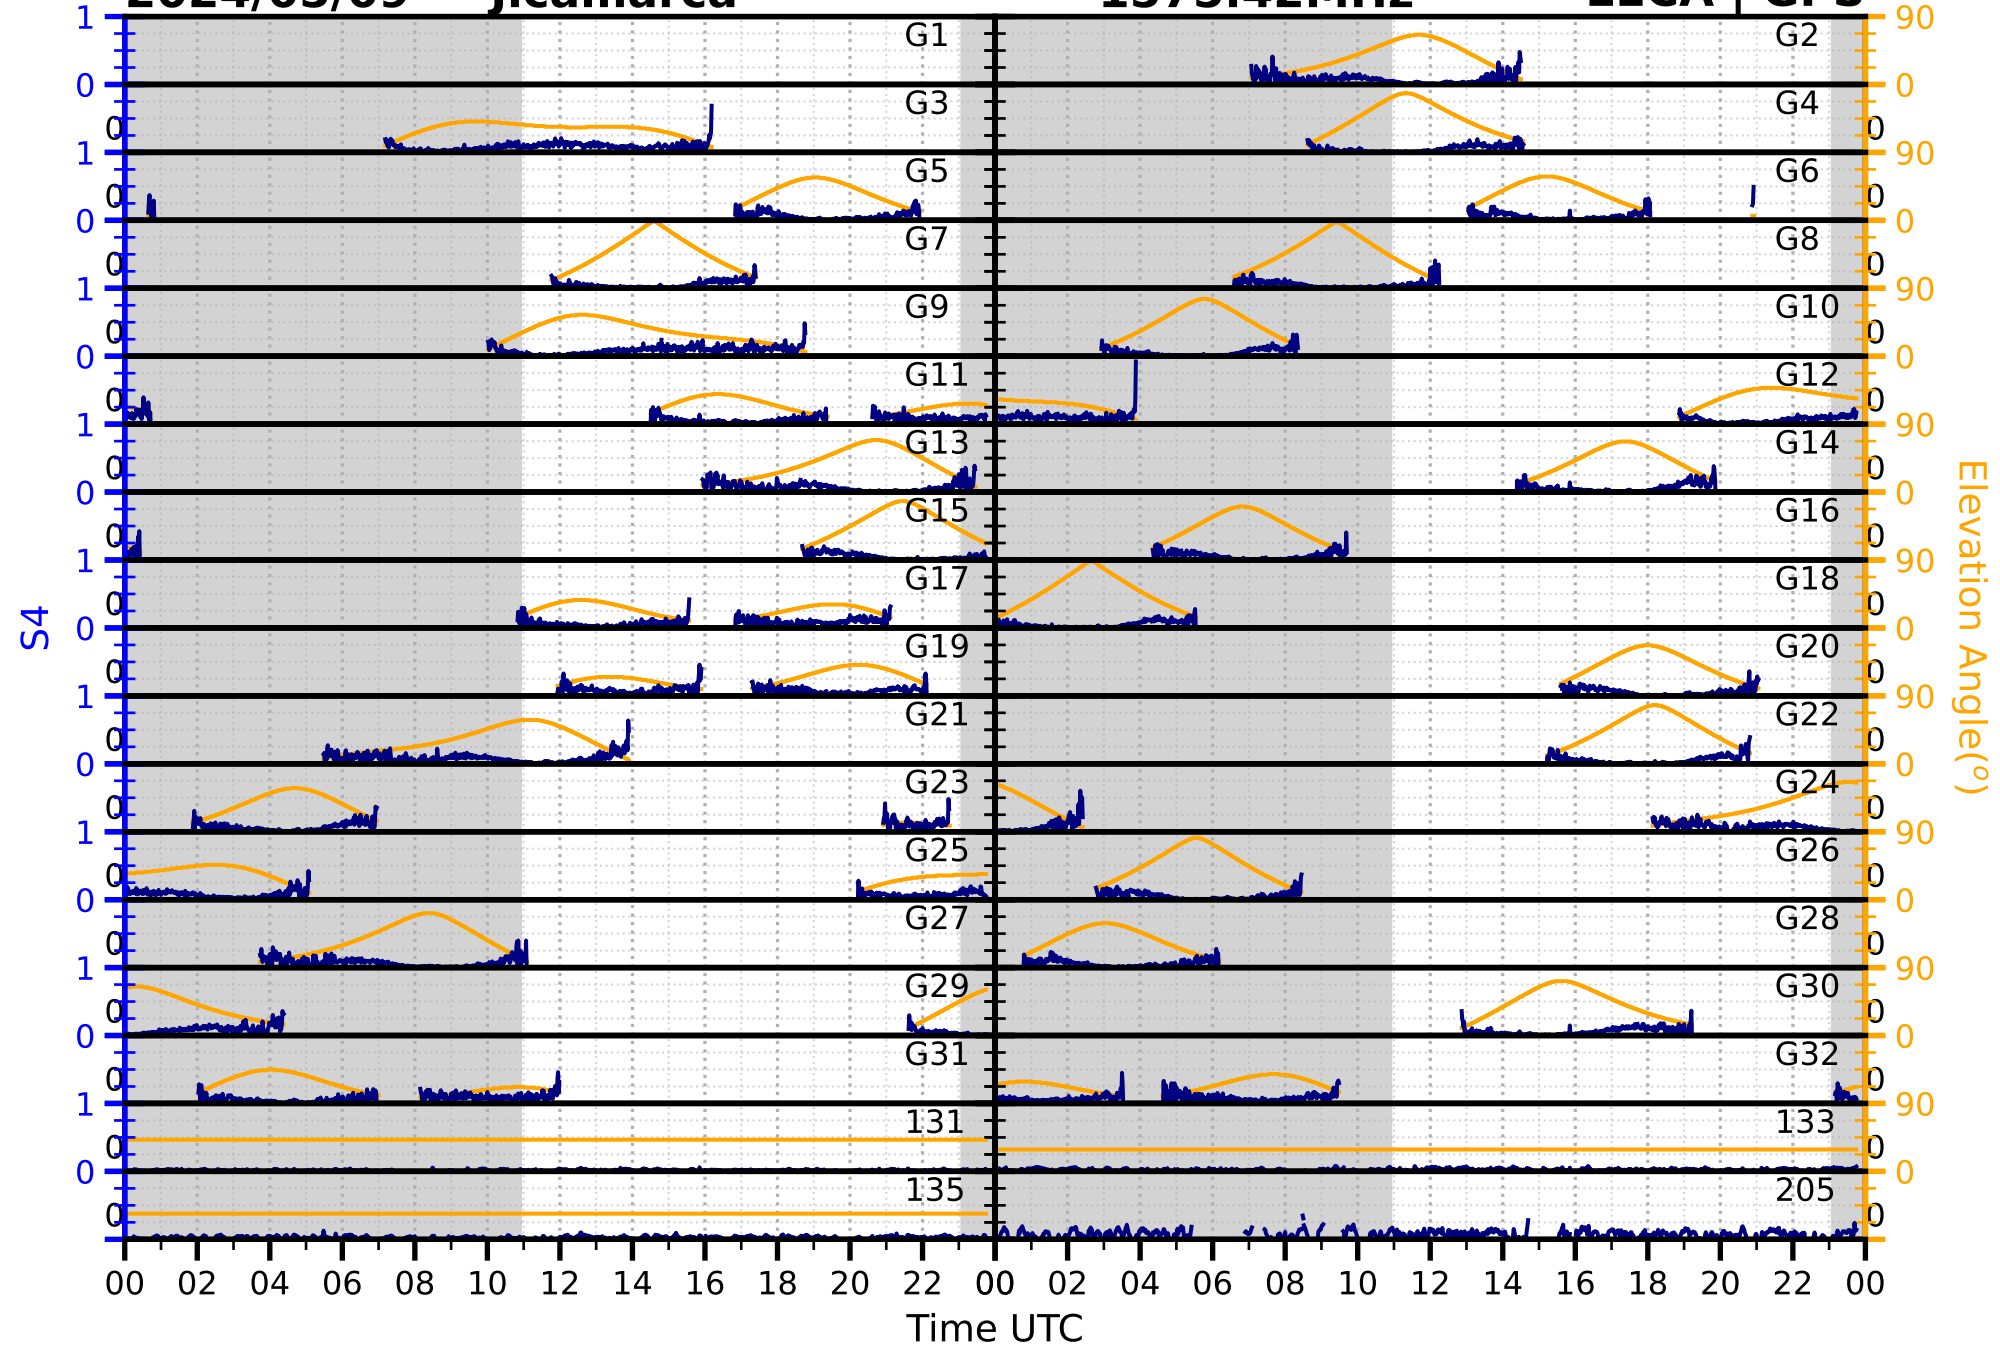

2024/05/09

Jicamarca

S4

1575.42MHz

L1CA | GPS

2024/05/09

Jicamarca

S4

1575.42MHz

L1BC | GALILEO

2024/05/09

Jicamarca

S4

1602MHz

L1CA | GLONASS