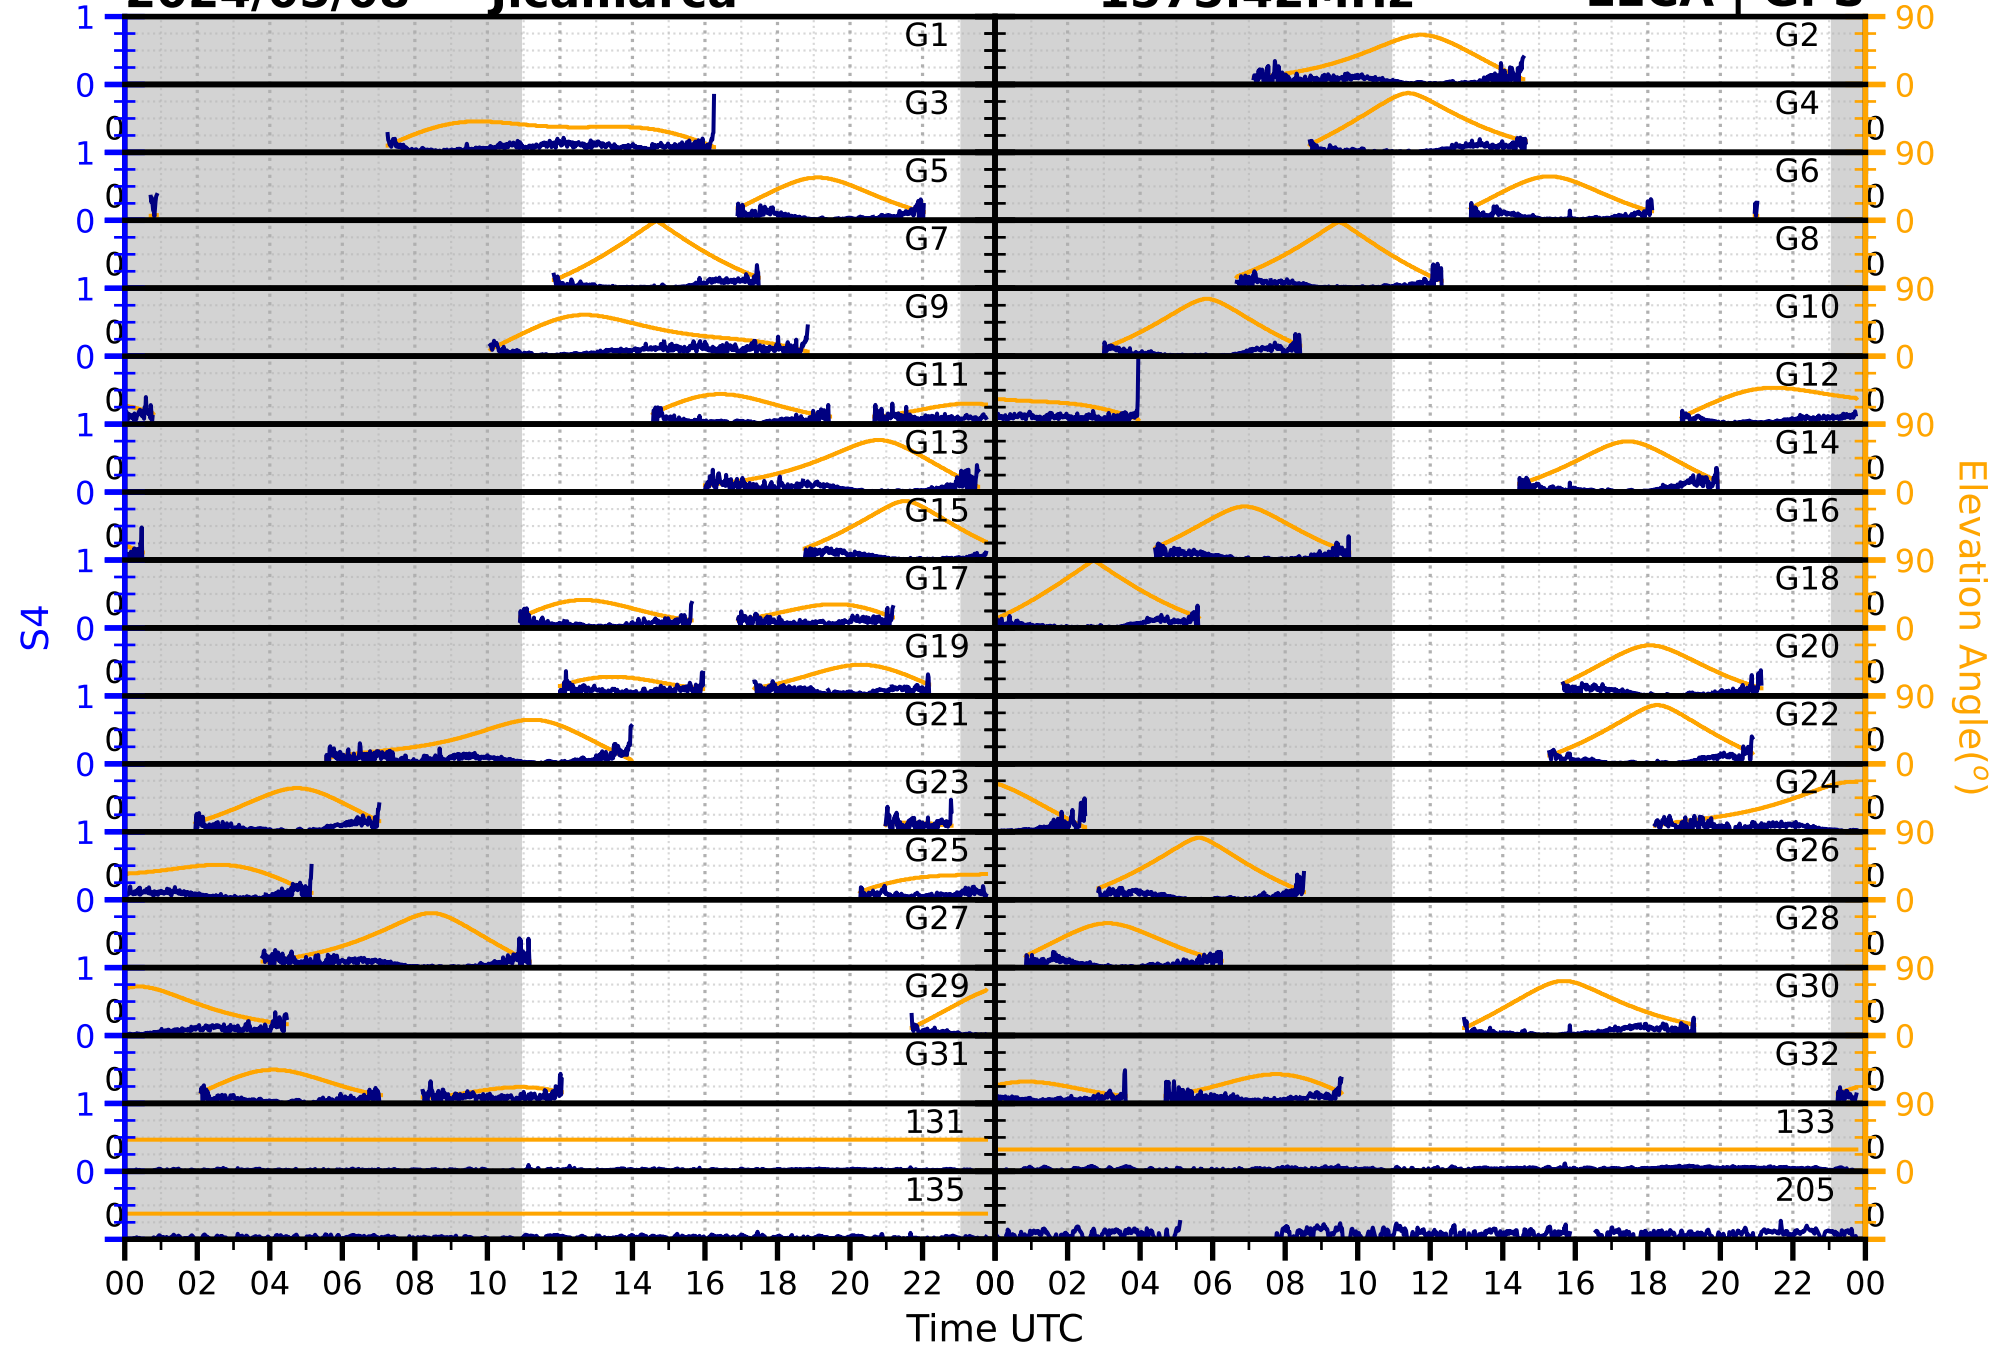

2024/05/08

Jicamarca

S4

1575.42MHz

L1CA | GPS

2024/05/08

Jicamarca

S4

1575.42MHz

L1BC | GALILEO

2024/05/08

Jicamarca

S4

1602MHz

L1CA | GLONASS