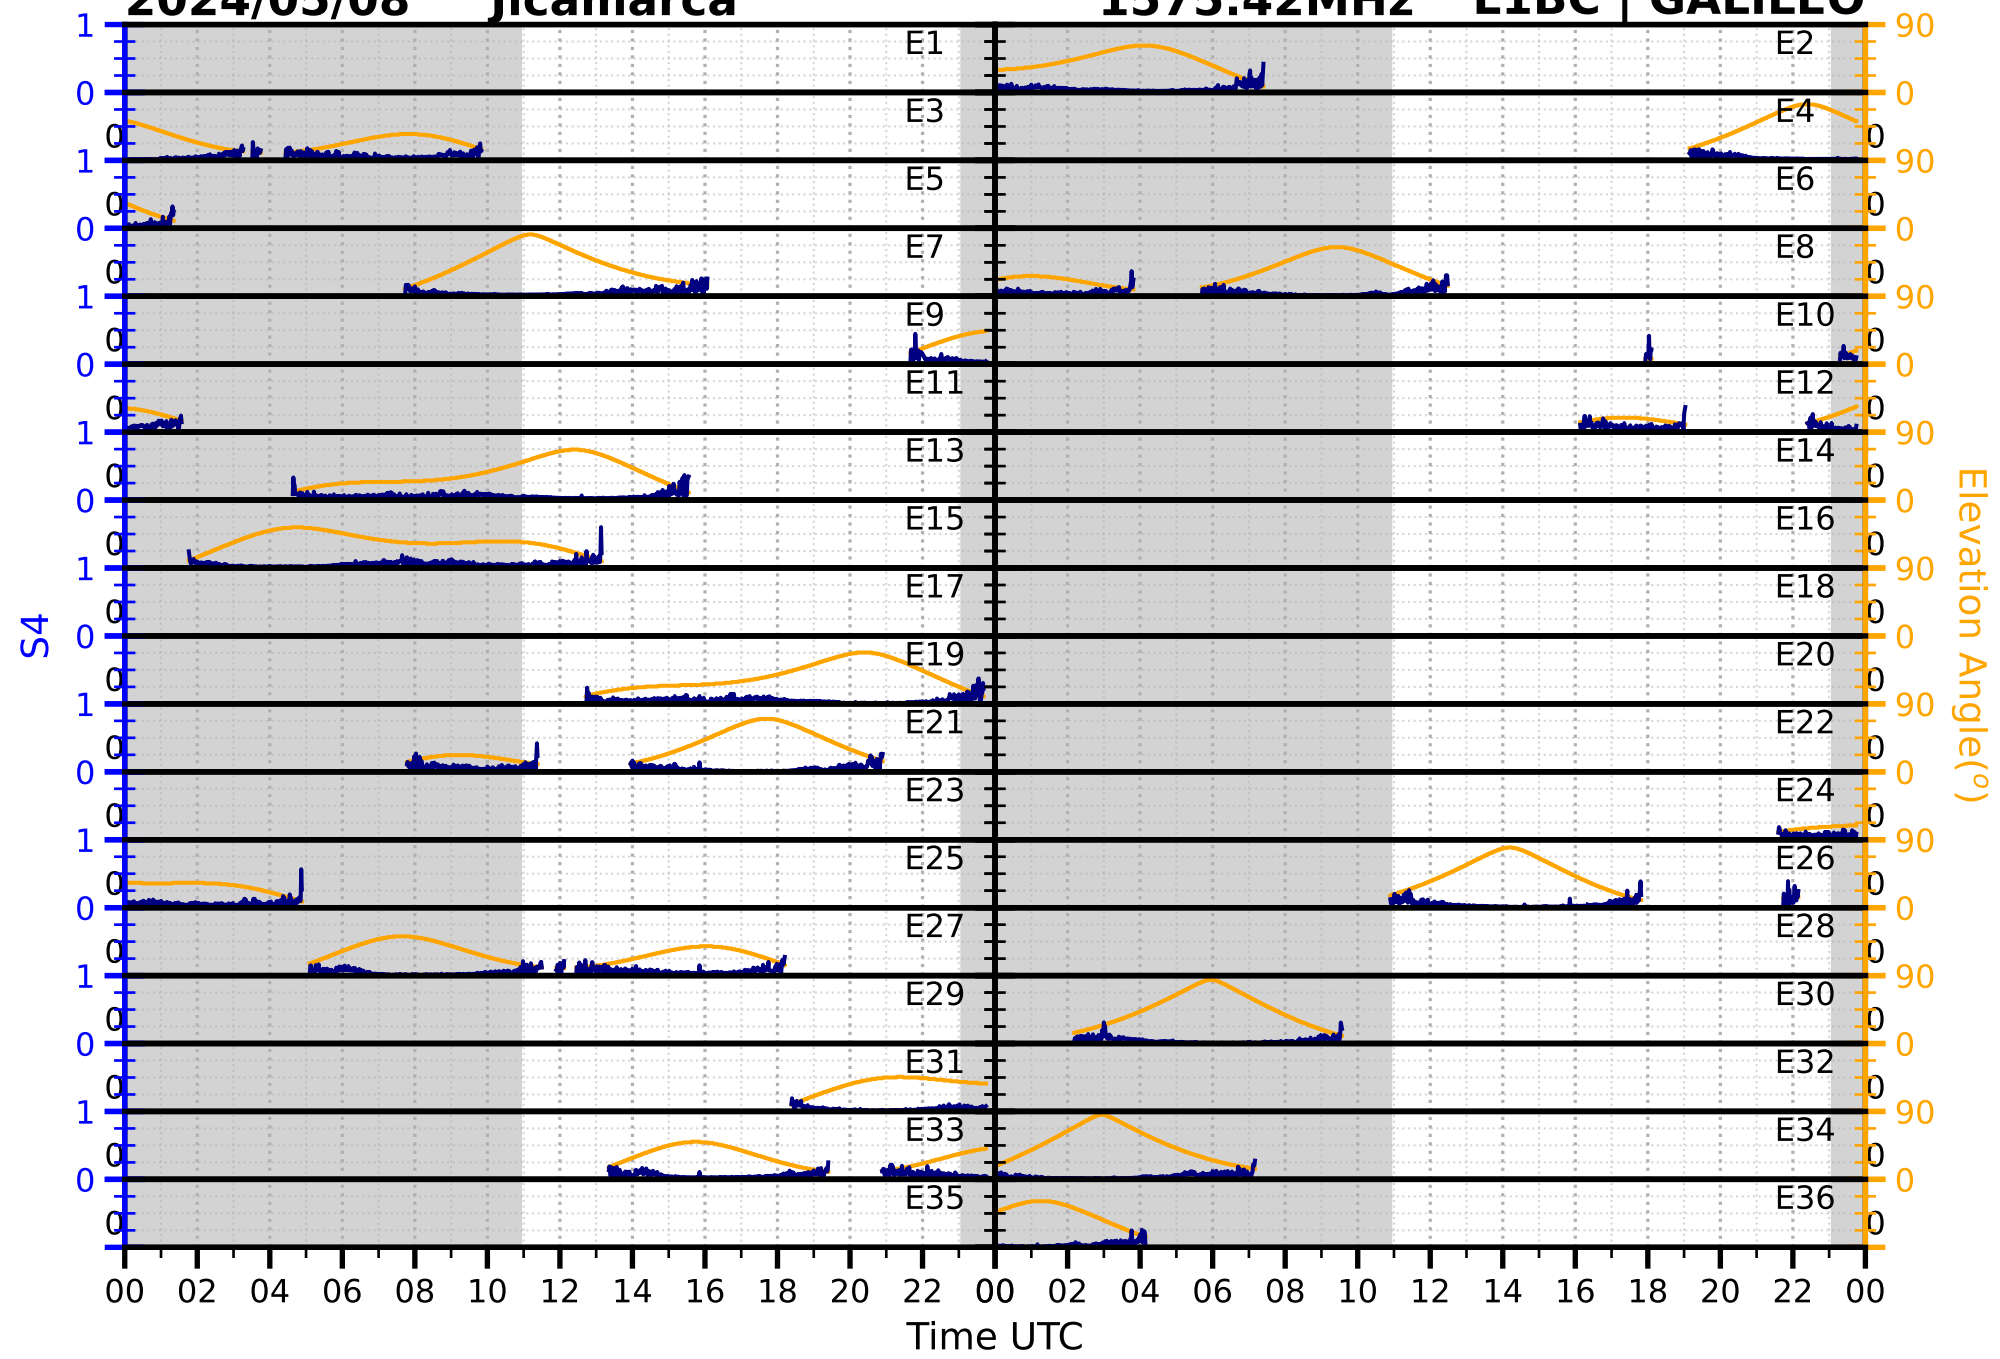

2024/05/08

Jicamarca

S4

1575.42MHz

L1CA | GPS

2024/05/08

Jicamarca

S4

1575.42MHz

L1BC | GALILEO

2024/05/08

Jicamarca

S4

1602MHz

L1CA | GLONASS