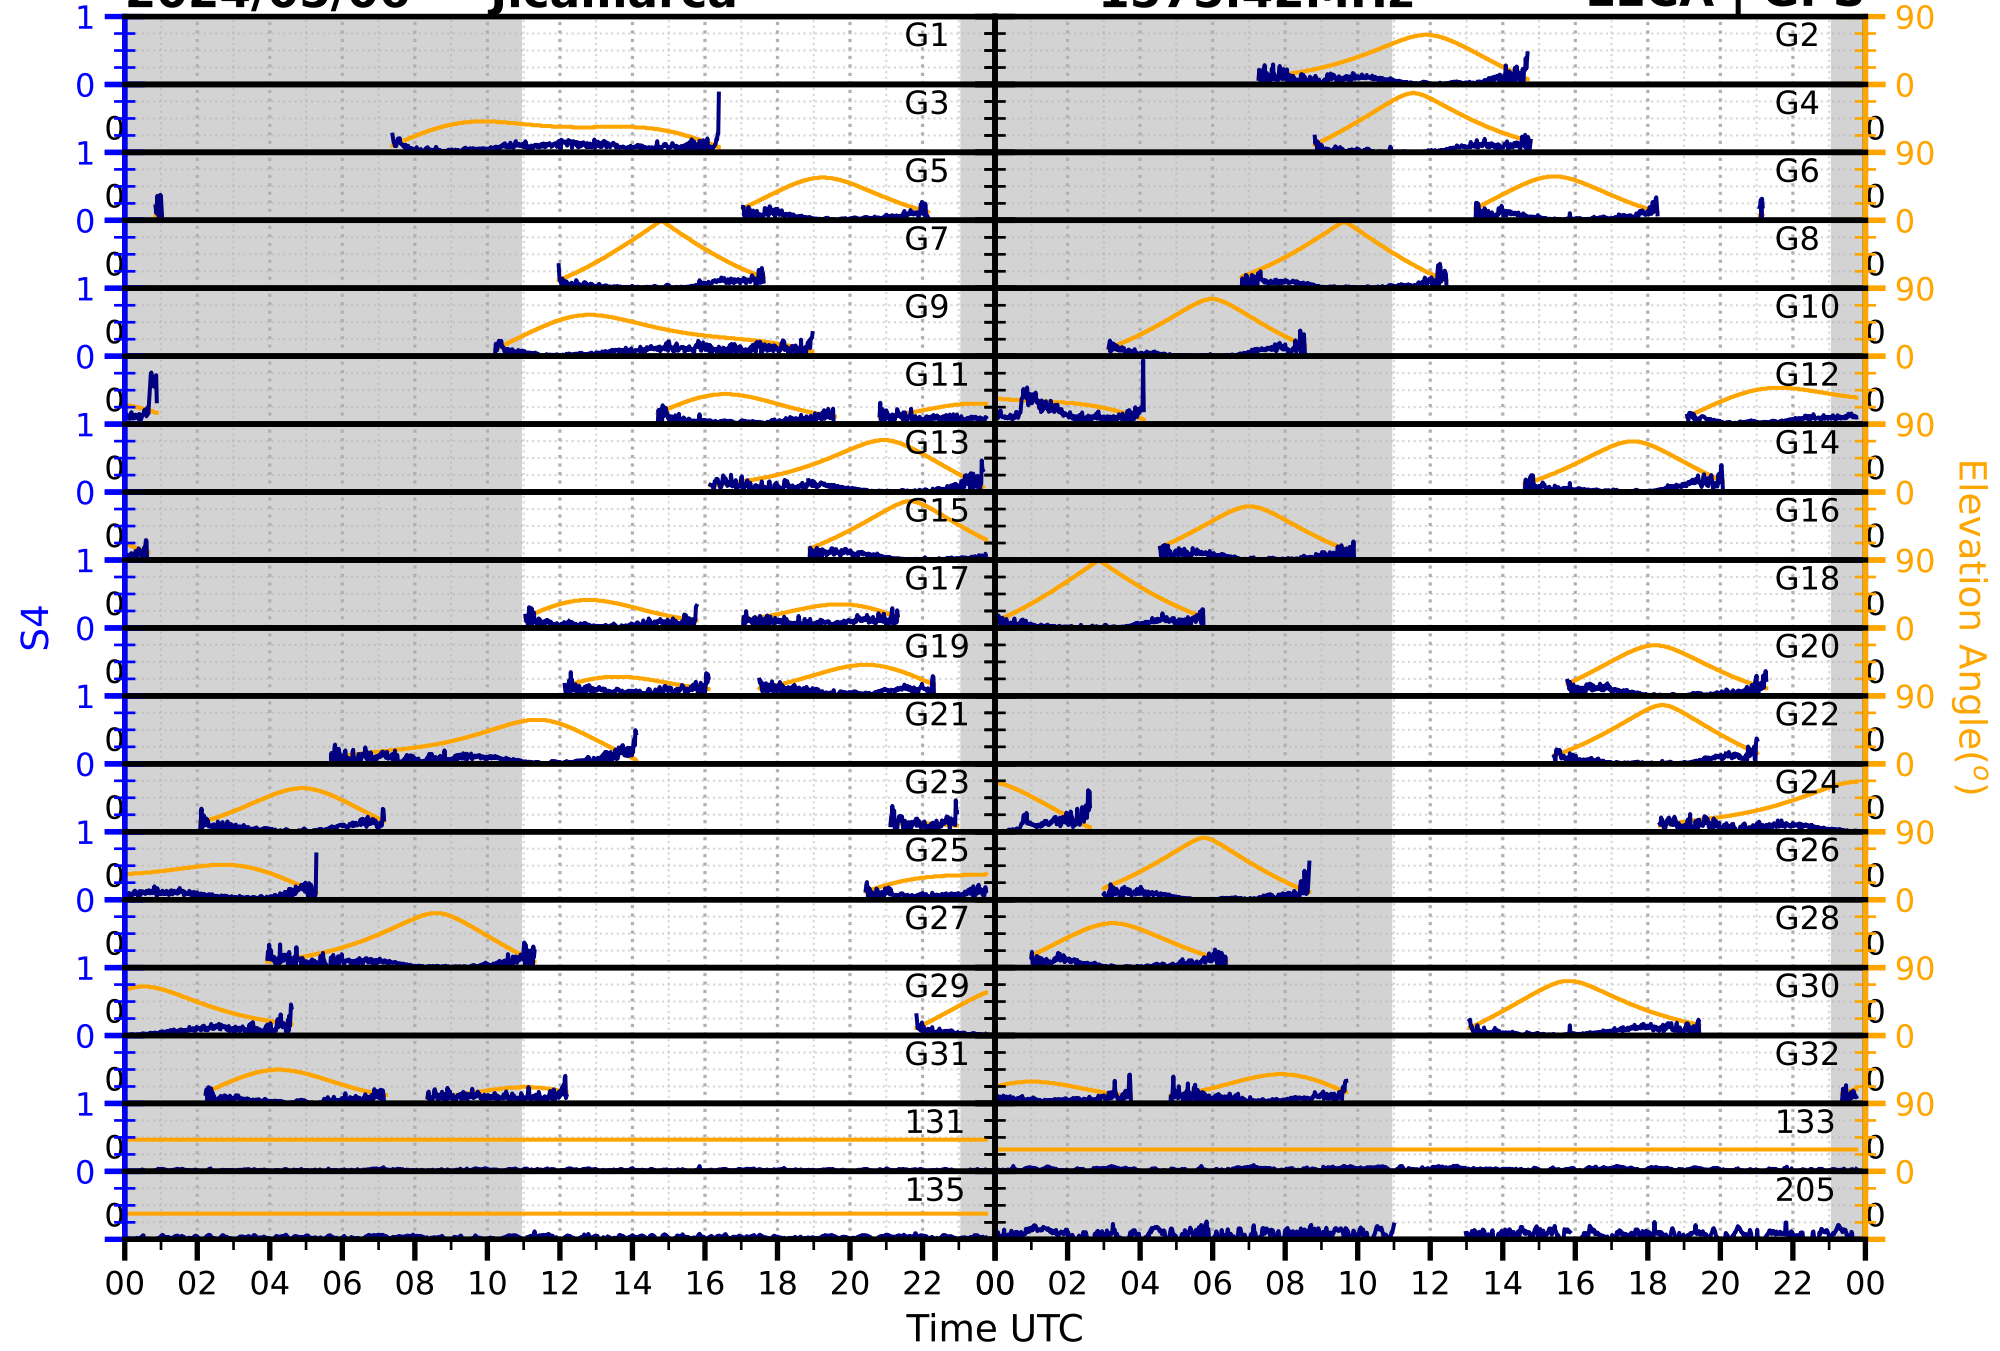

2024/05/06

Jicamarca

S4

1575.42MHz

L1CA | GPS

2024/05/06

Jicamarca

S4

1575.42MHz

L1BC | GALILEO

2024/05/06

Jicamarca

S4

1602MHz

L1CA | GLONASS