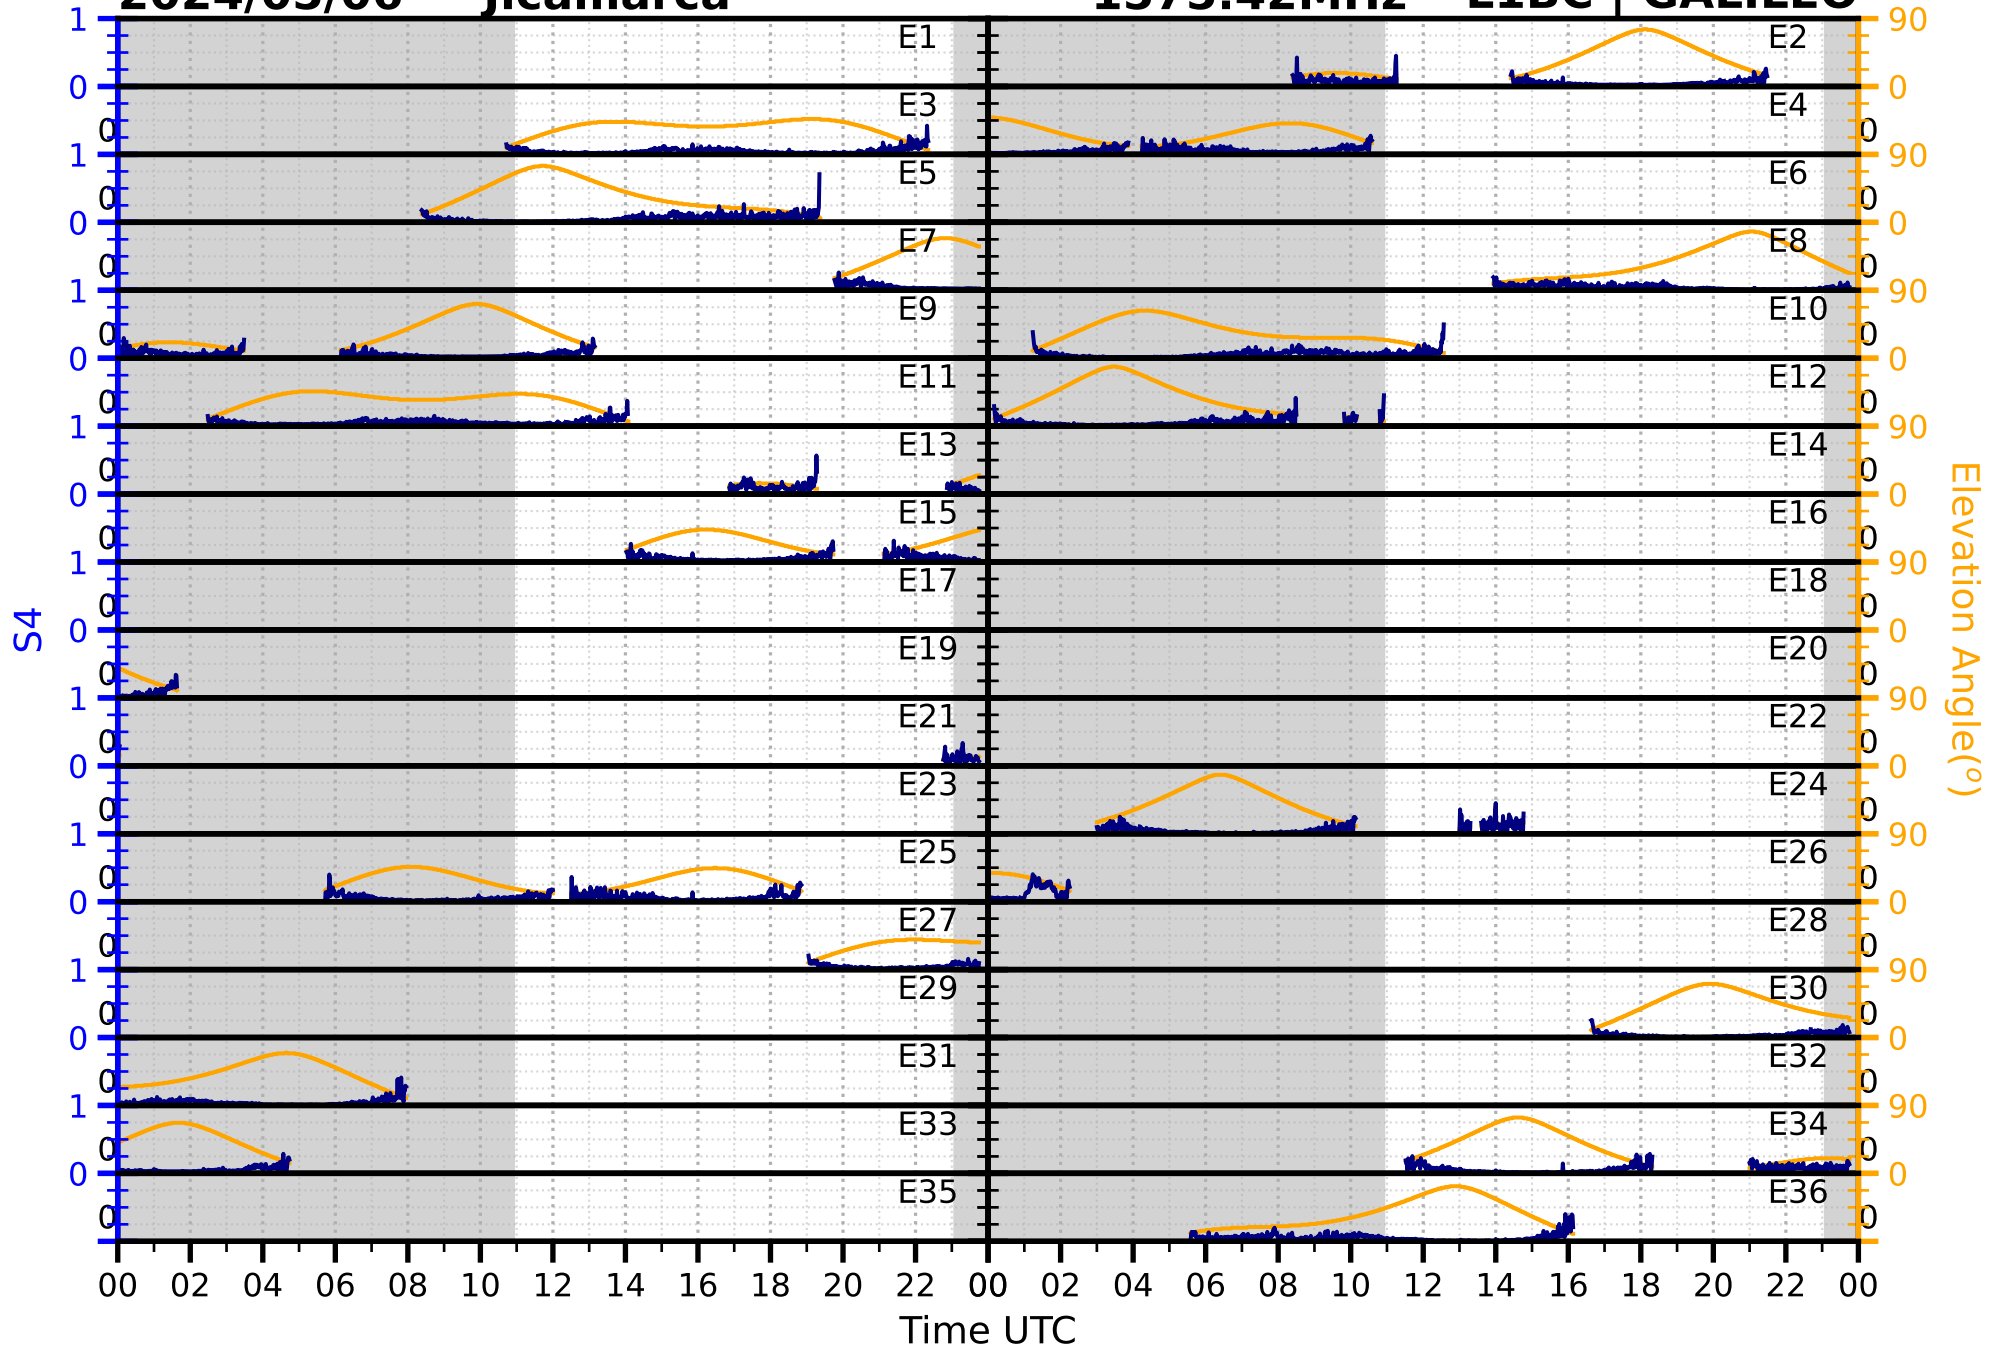

2024/05/06

Jicamarca

S4

1575.42MHz

L1CA | GPS

2024/05/06

Jicamarca

S4

1575.42MHz

L1BC | GALILEO

2024/05/06

Jicamarca

S4

1602MHz

L1CA | GLONASS