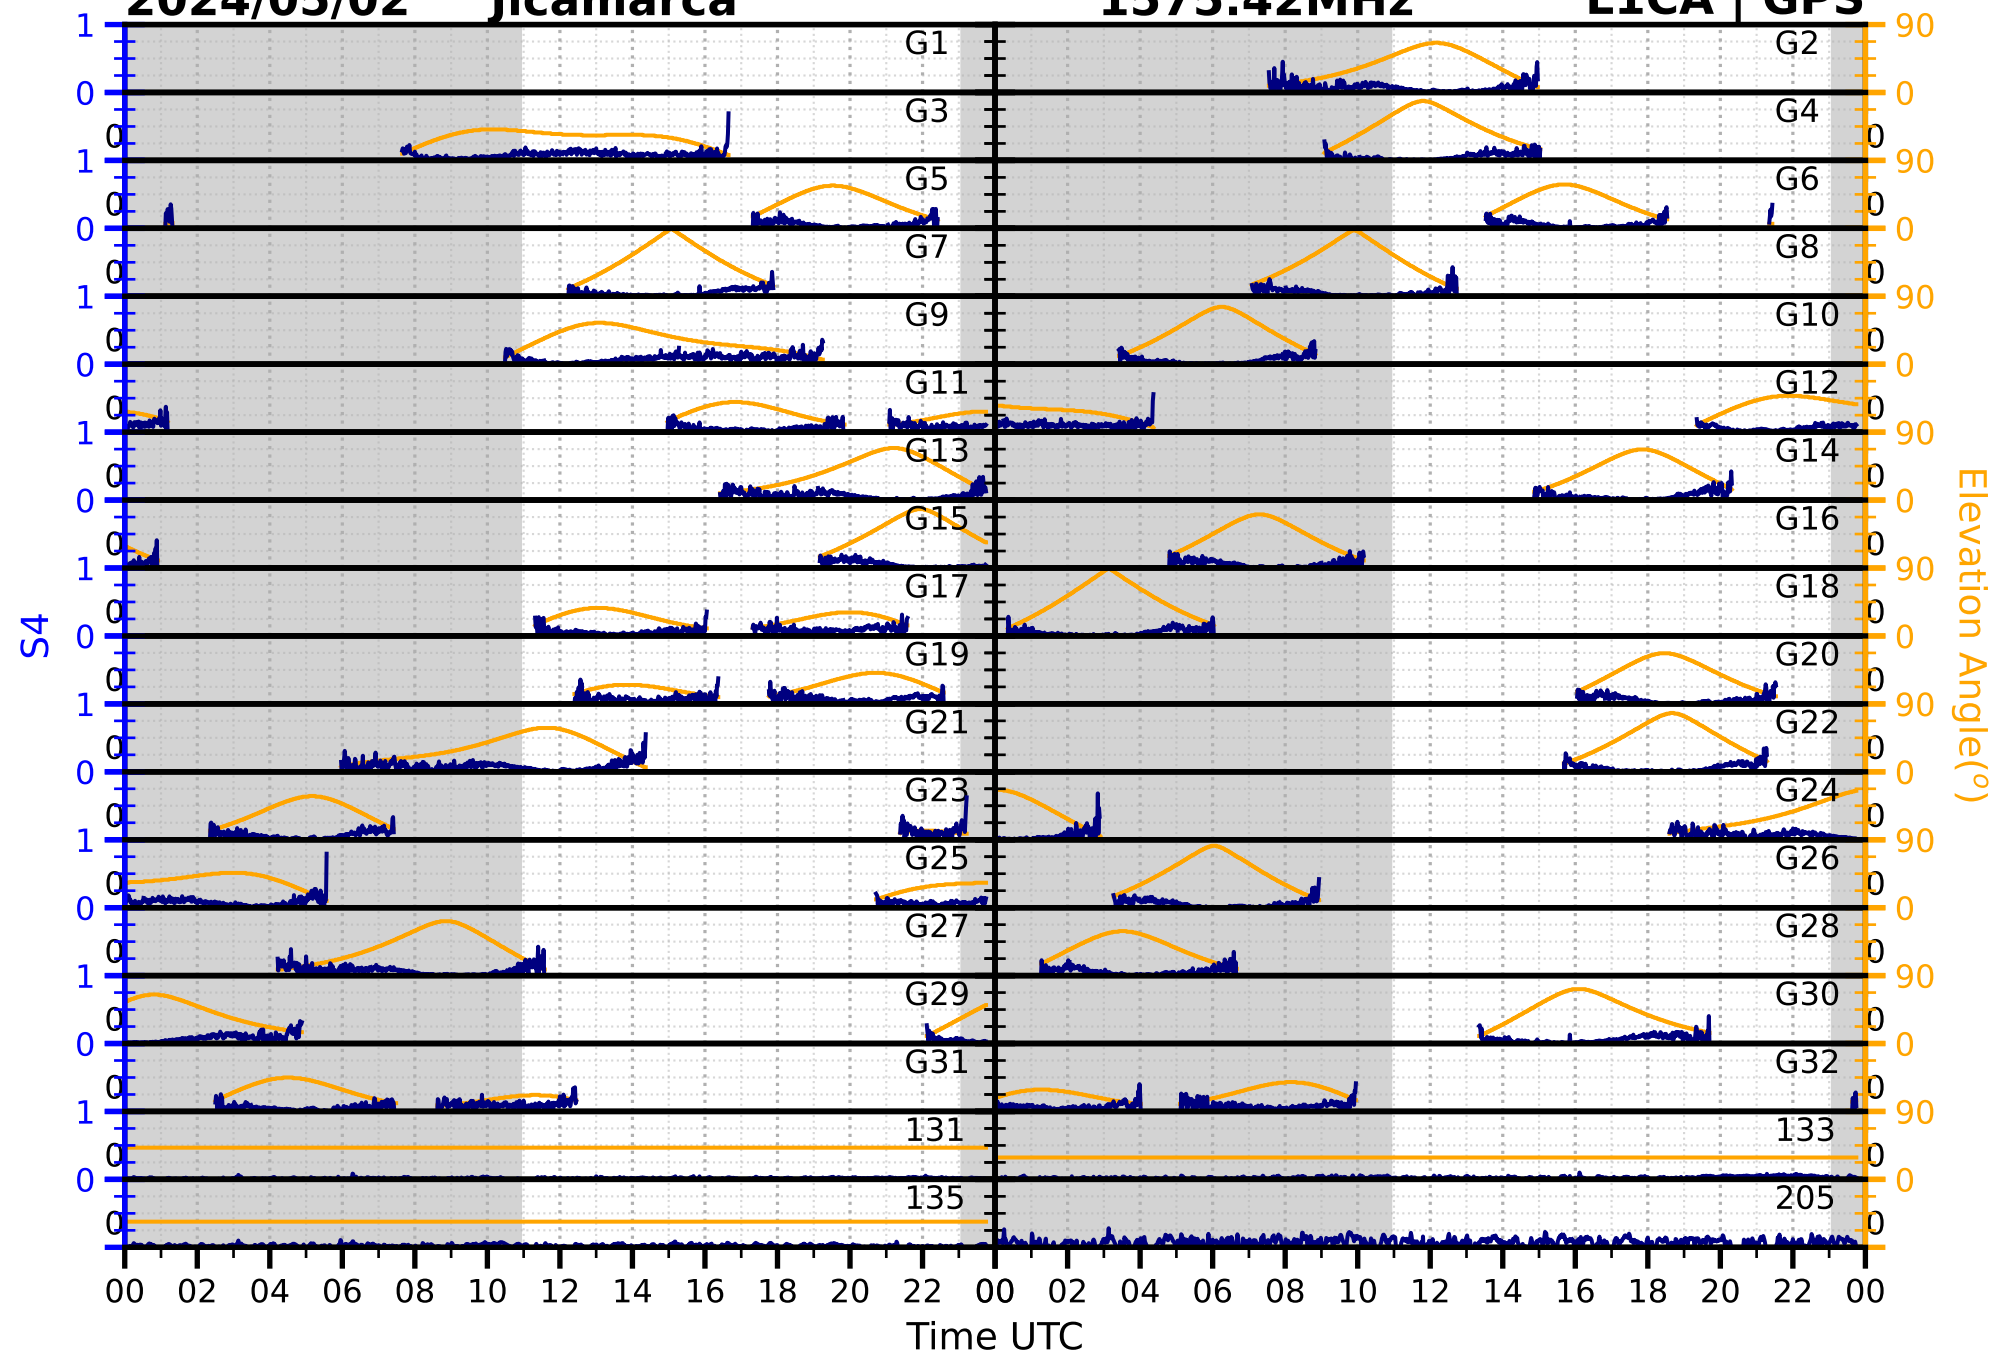

2024/05/02

Jicamarca

S4

1575.42MHz

L1CA | GPS

2024/05/02

Jicamarca

S4

1575.42MHz

L1BC | GALILEO

2024/05/02

Jicamarca

S4

1602MHz

L1CA | GLONASS