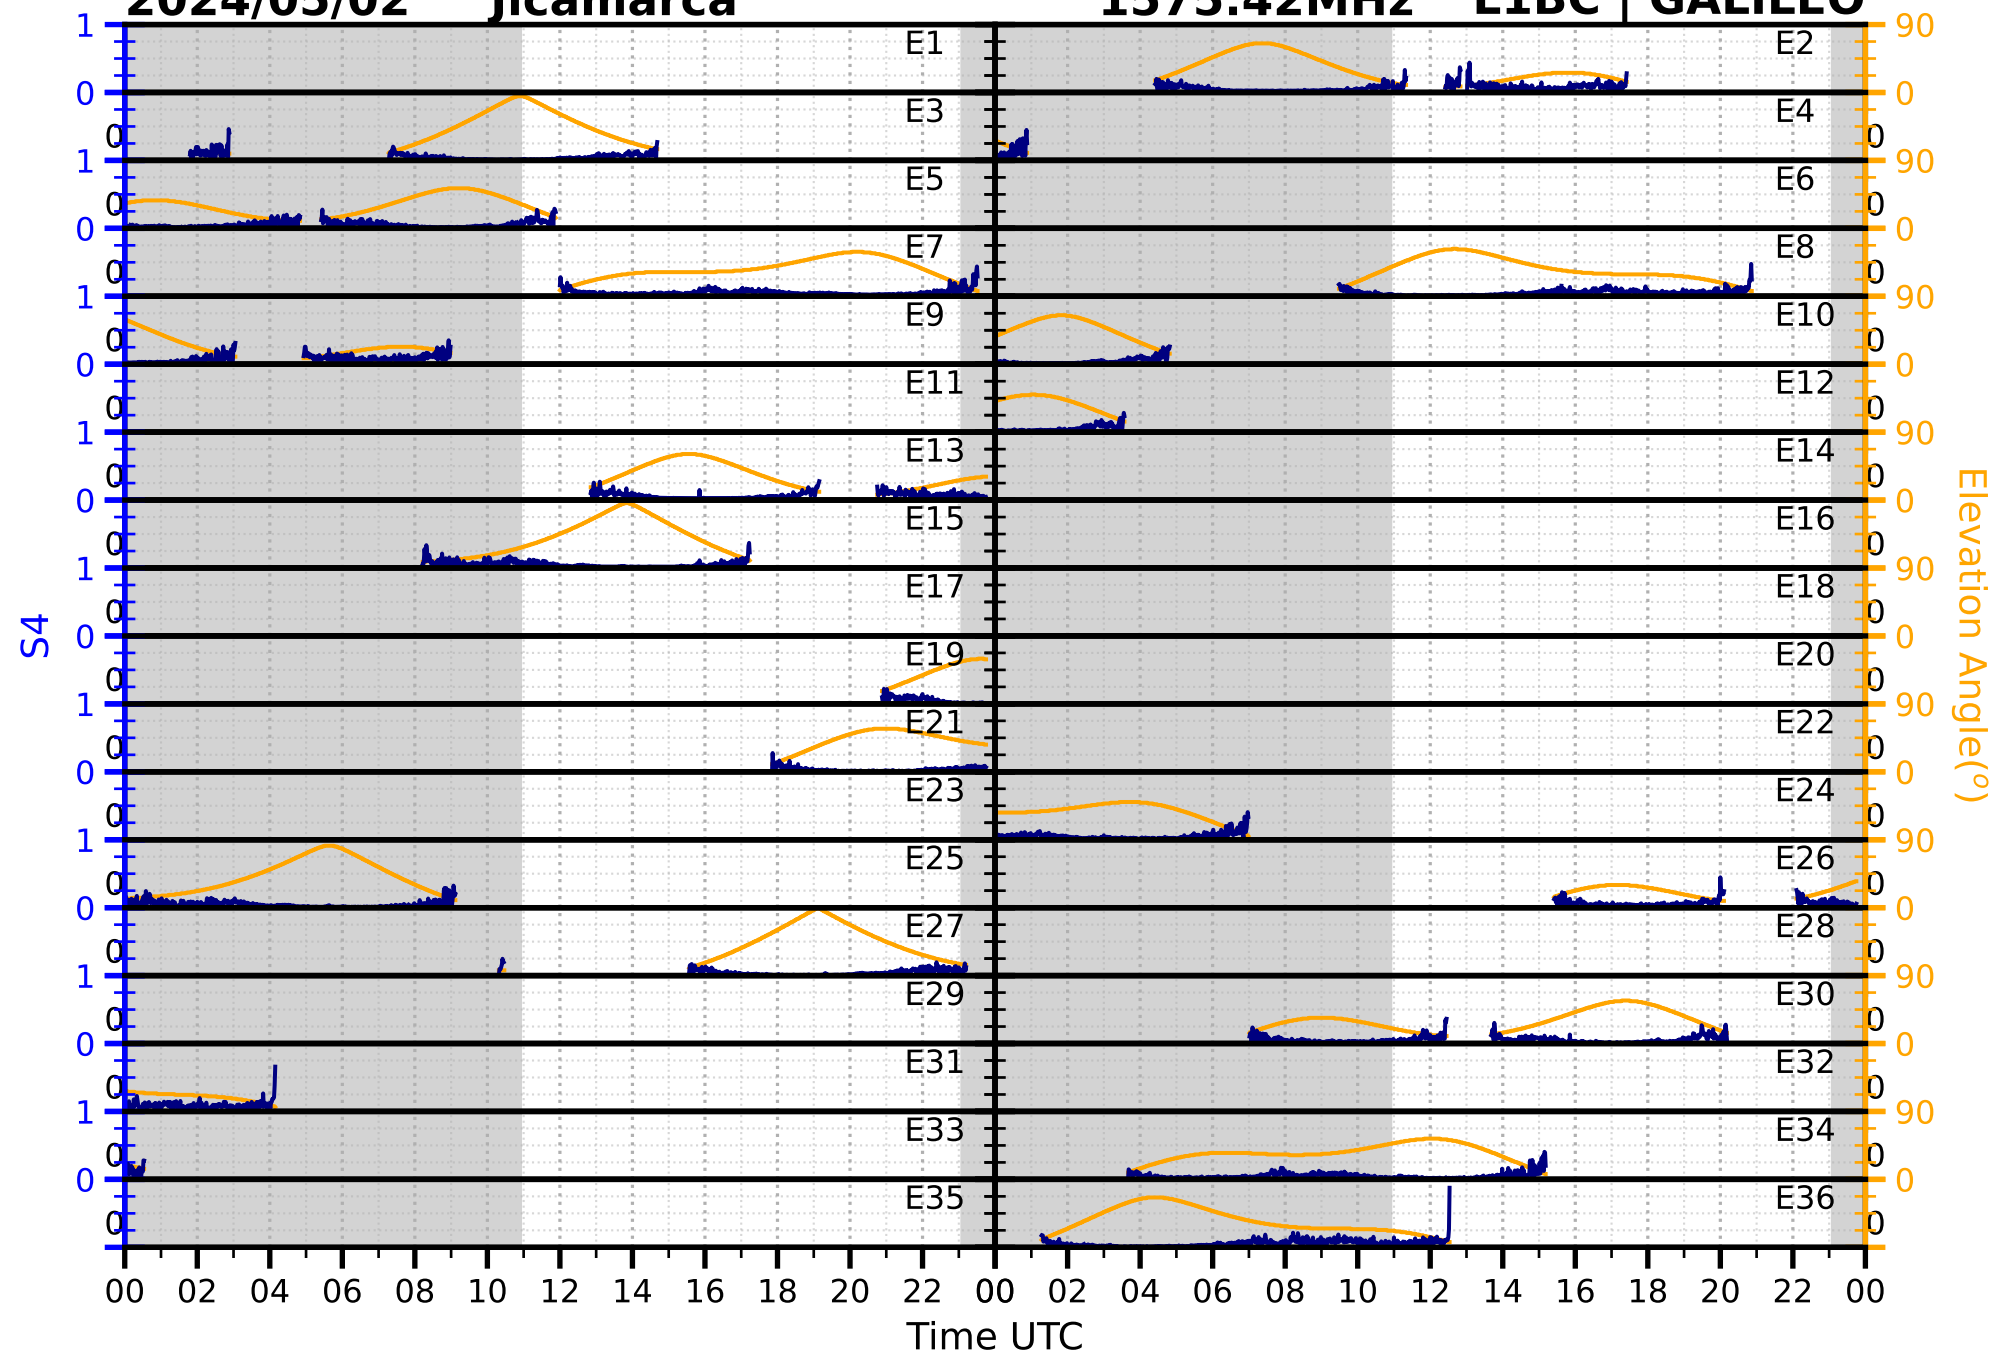

2024/05/02

Jicamarca

S4

1575.42MHz

L1CA | GPS

2024/05/02

Jicamarca

S4

1575.42MHz

L1BC | GALILEO

2024/05/02

Jicamarca

S4

1602MHz

L1CA | GLONASS