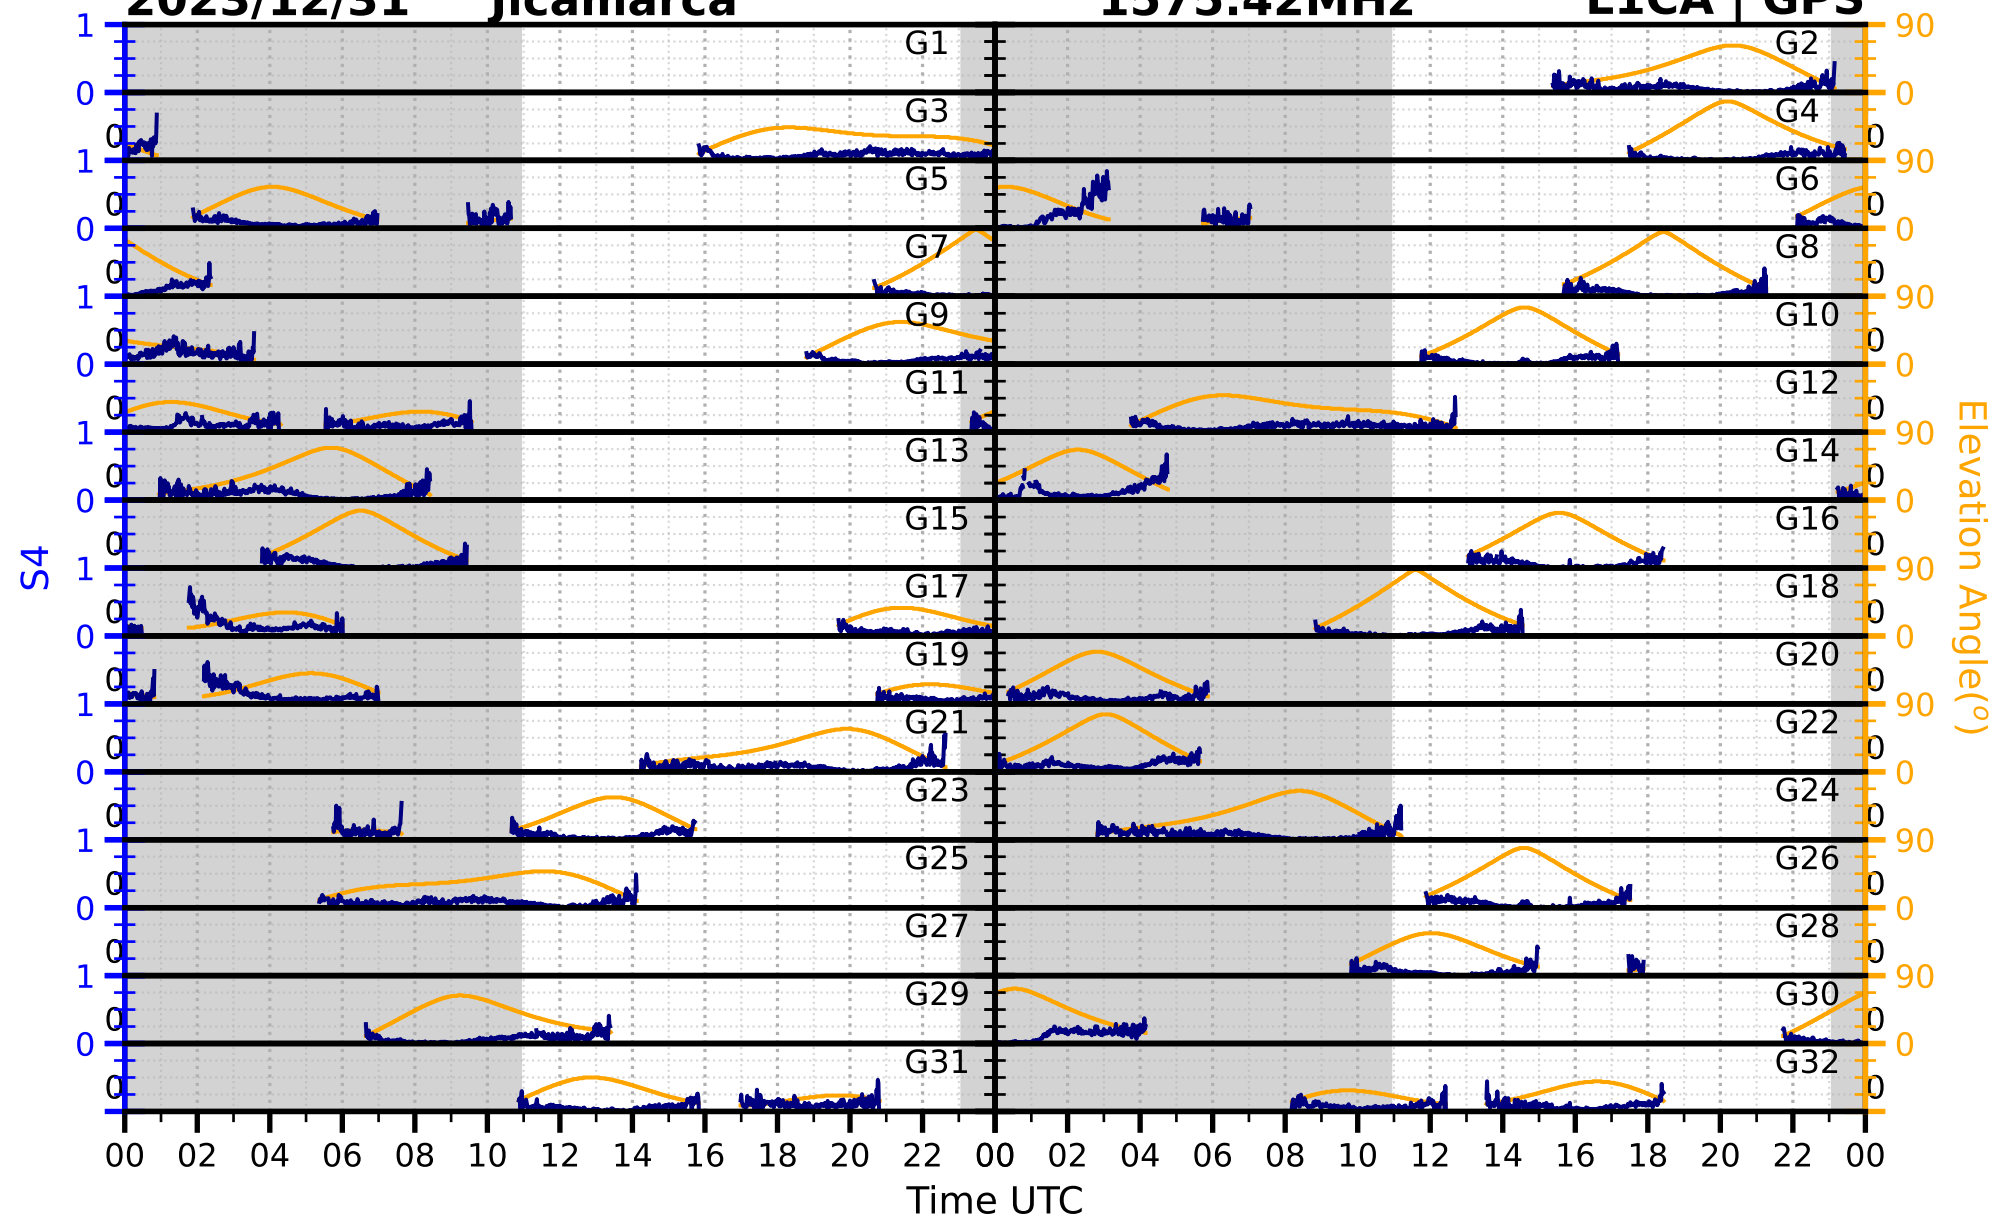

2023/12/31

Jicamarca

S4

1575.42MHz

L1CA | GPS

2023/12/31

Jicamarca

S4

1575.42MHz

L1BC | GALILEO