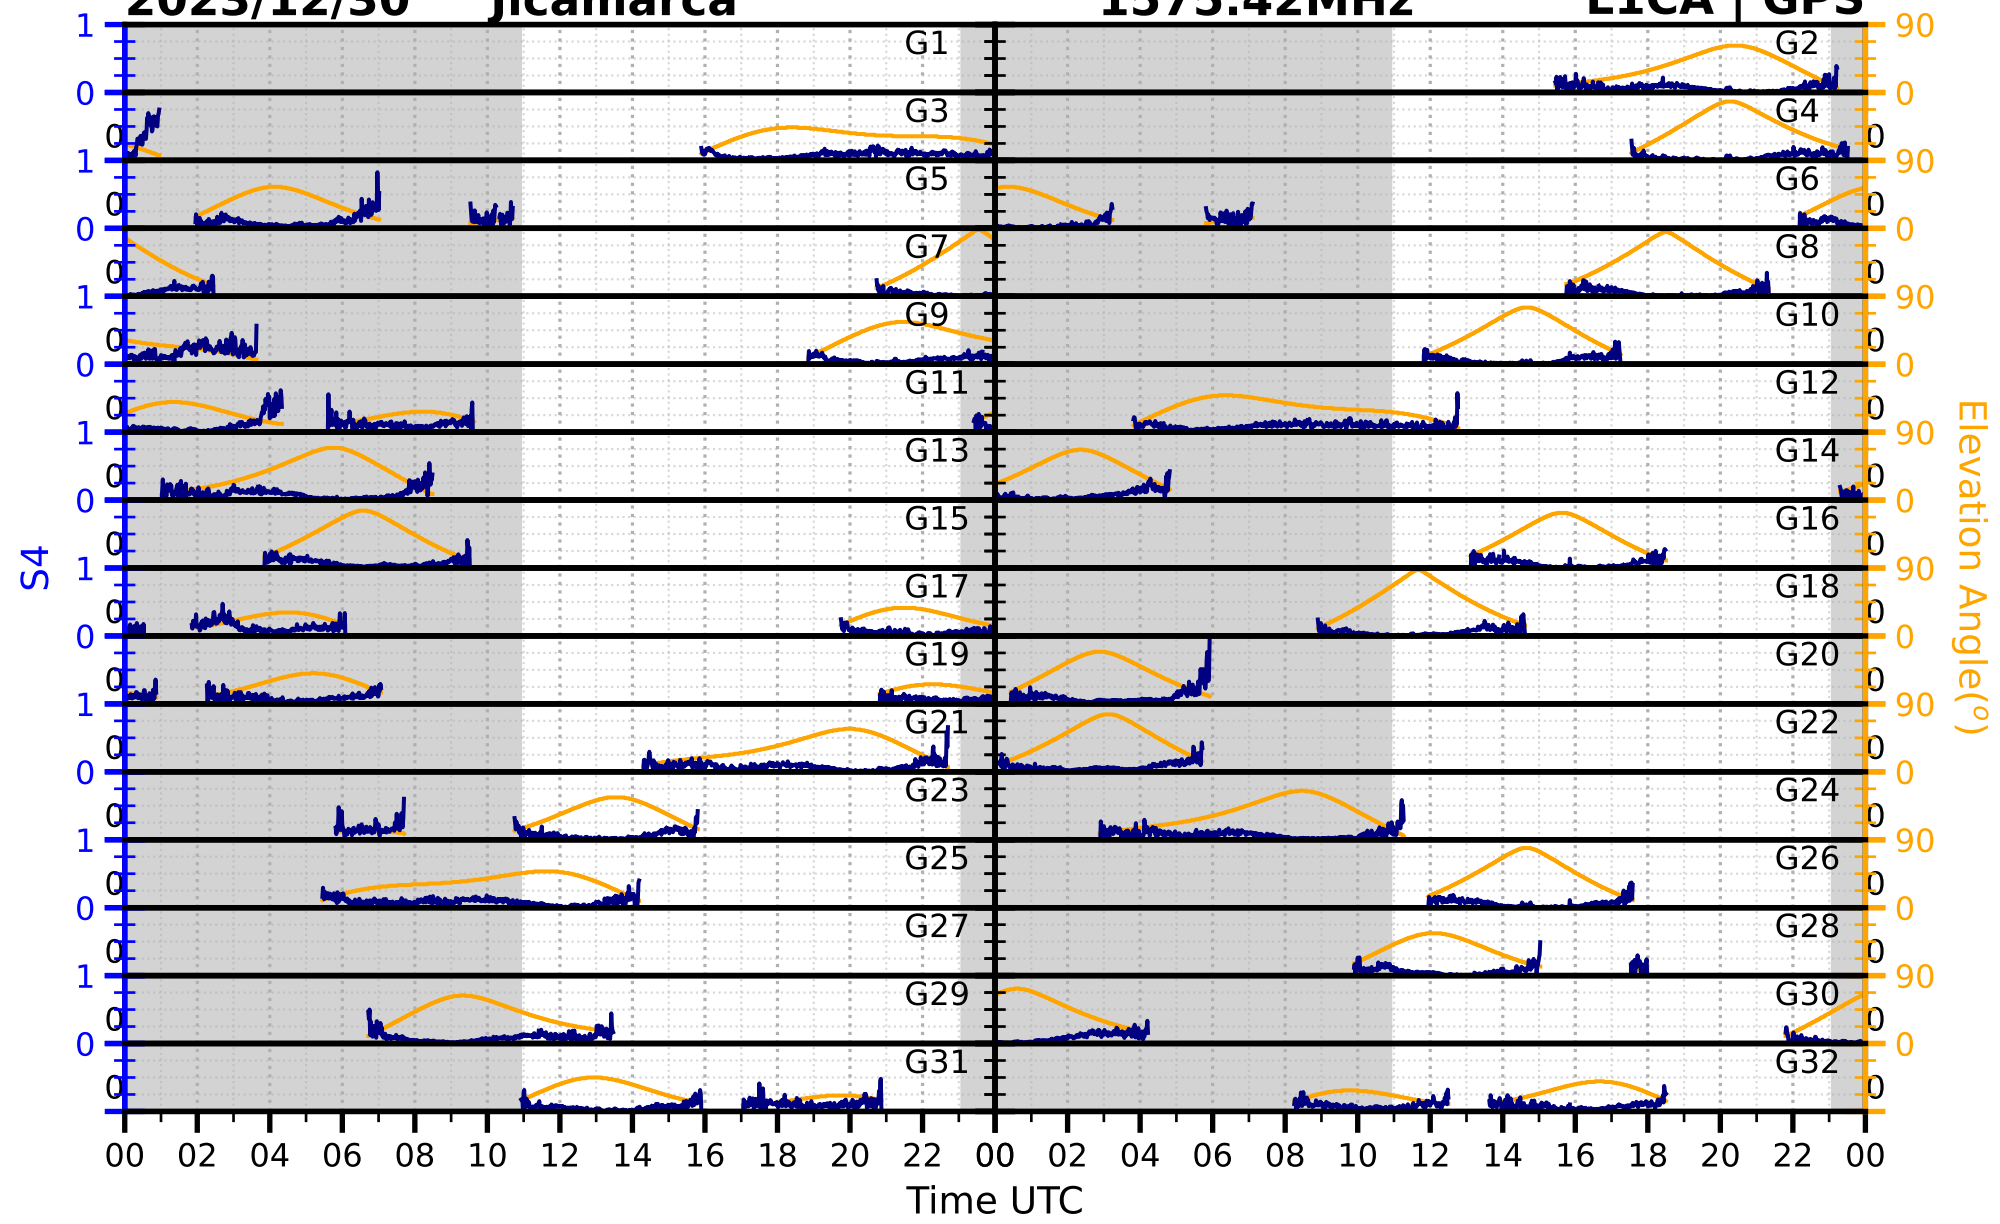

2023/12/30

Jicamarca

S4

1575.42MHz

L1CA | GPS

2023/12/30

Jicamarca

S4

1575.42MHz

L1BC | GALILEO