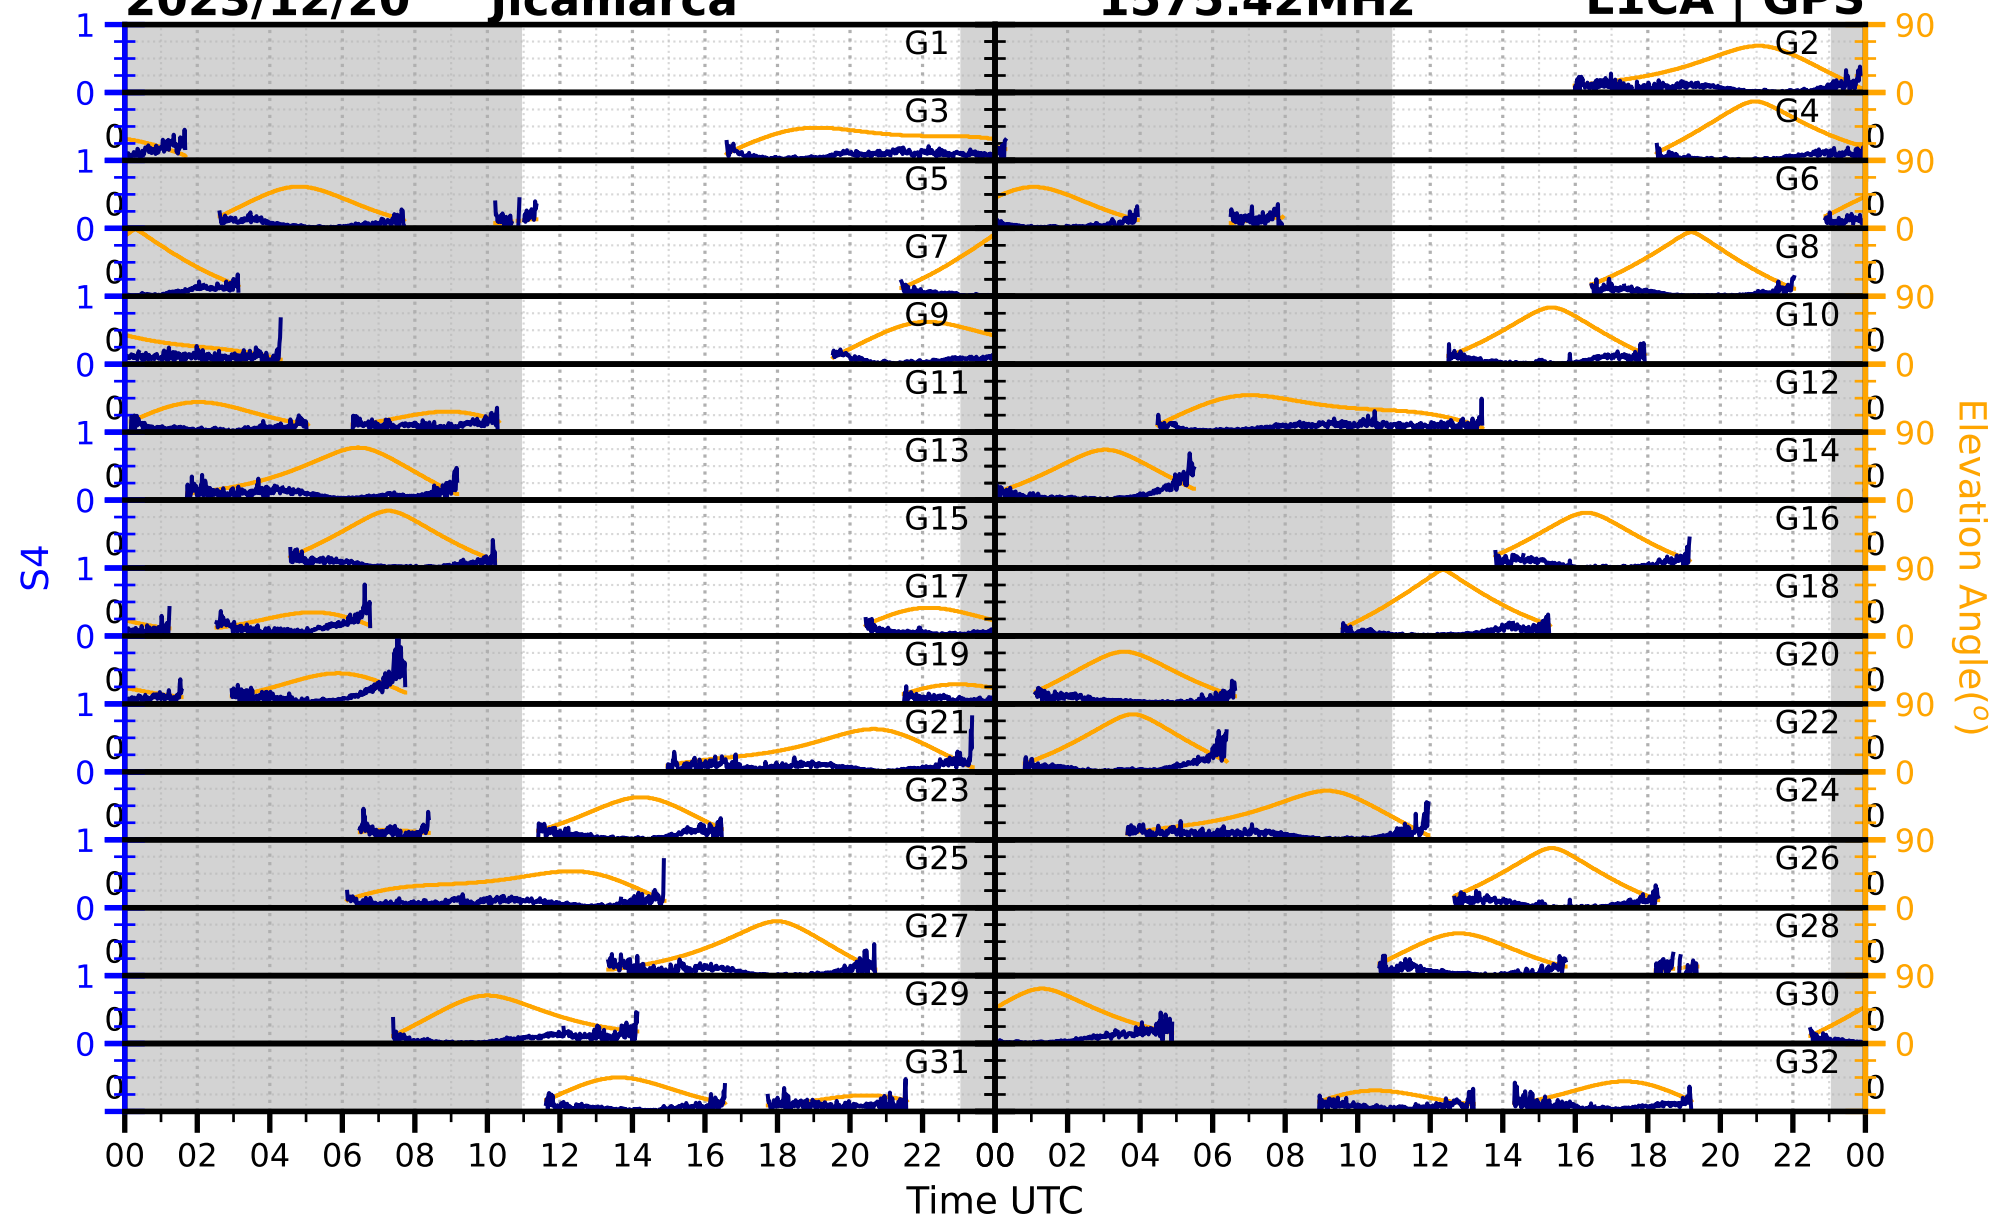

2023/12/20

Jicamarca

S4

1575.42MHz

L1CA | GPS

2023/12/20

Jicamarca

S4

1575.42MHz

L1BC | GALILEO

2023/12/20

Jicamarca

S4

1602MHz

L1CA | GLONASS