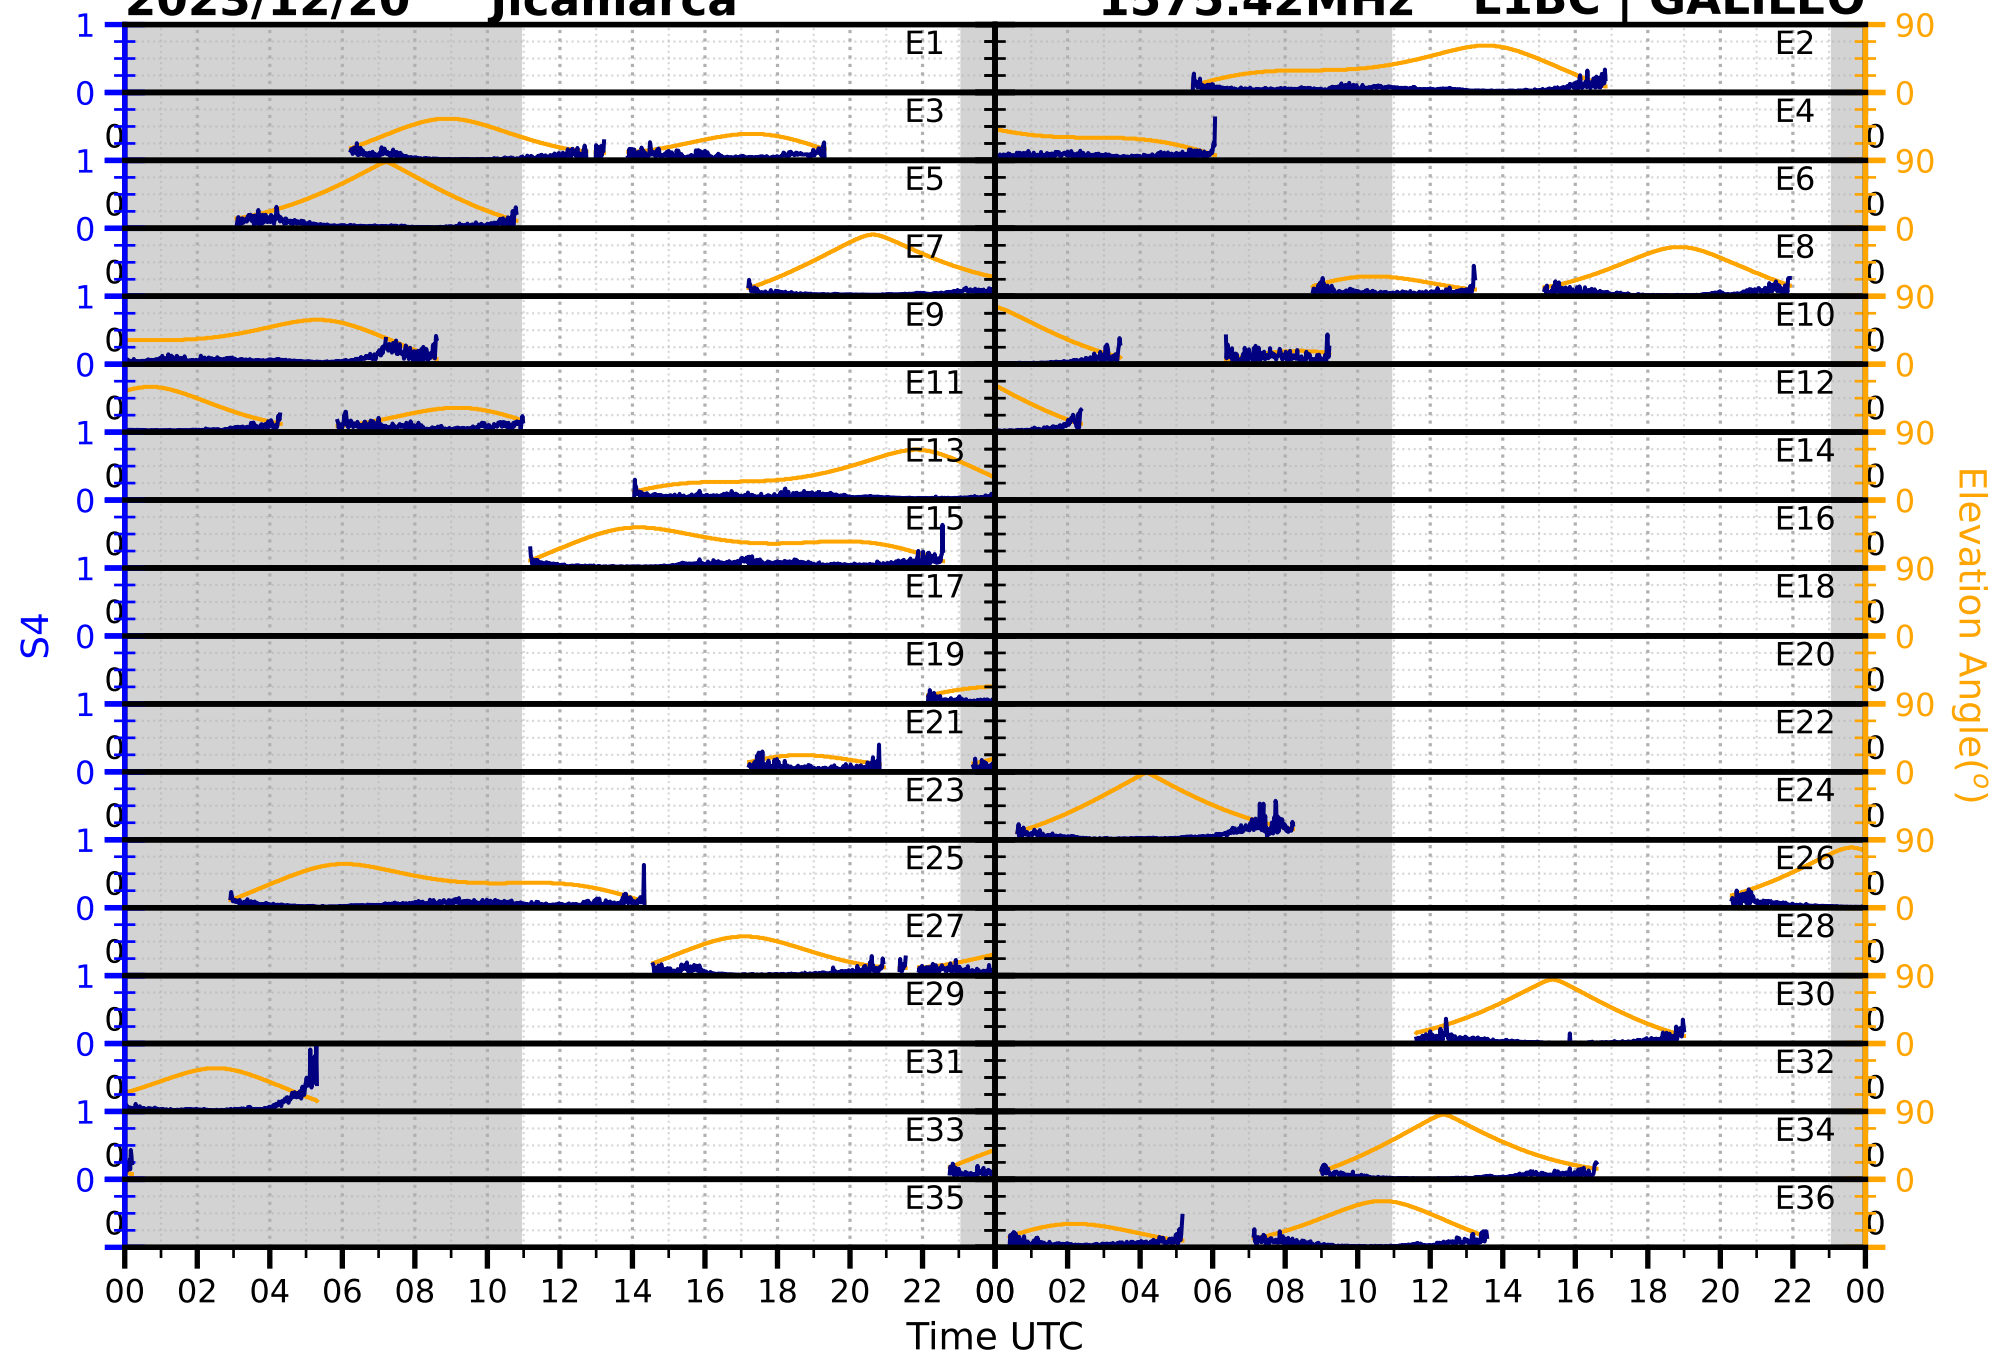

1575.42MHz

L1BC | GALILEO

2023/12/20

Jicamarca

S4

1602MHz

L1CA | GLONASS