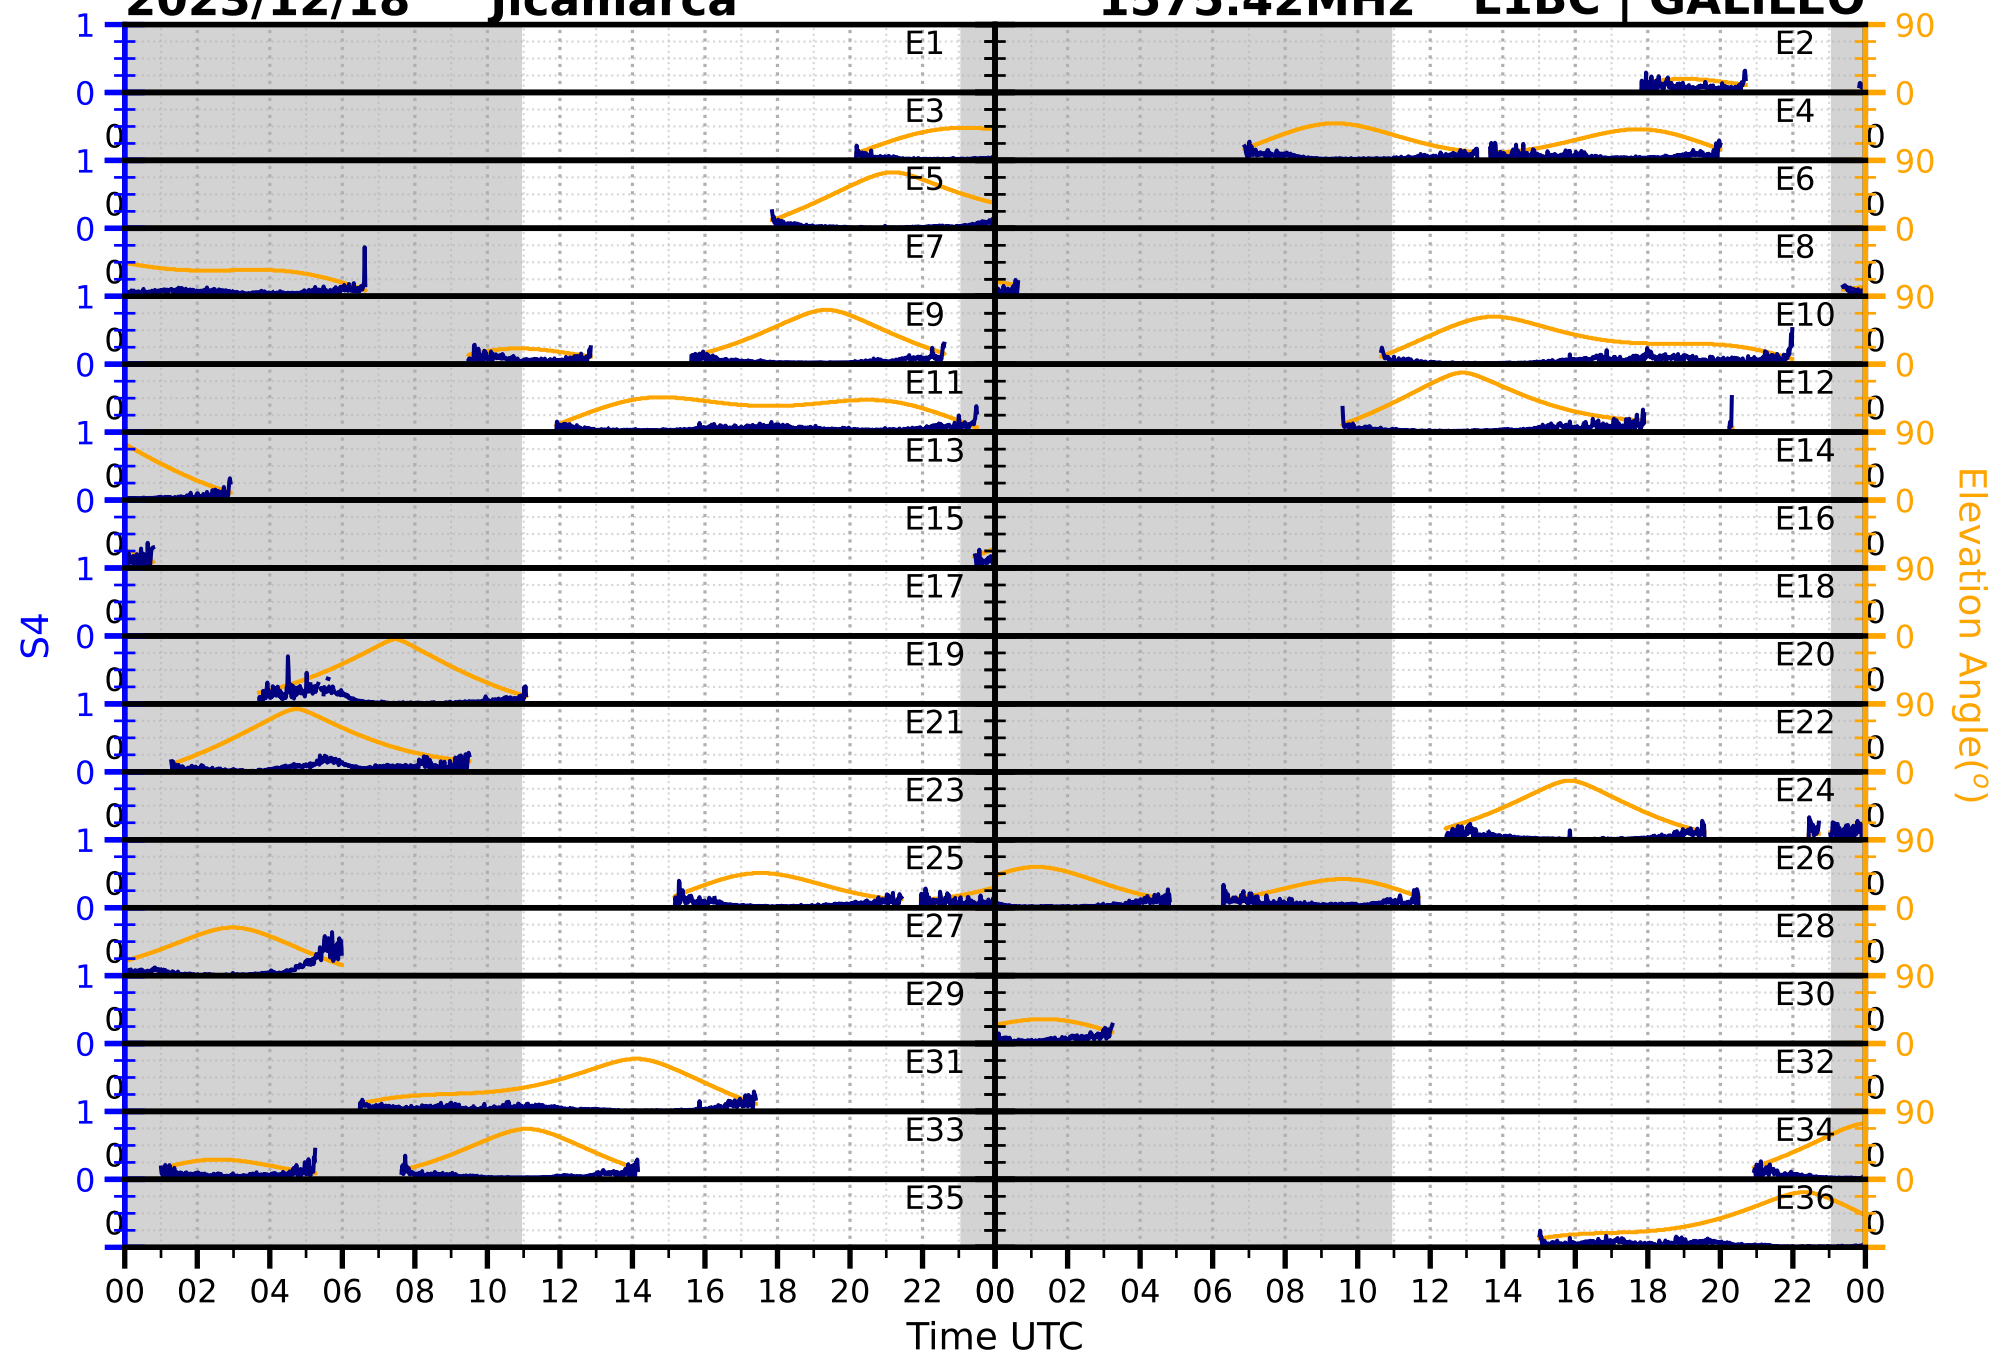

1575.42MHz

L1BC | GALILEO

2023/12/18

Jicamarca

S4

1602MHz

L1CA | GLONASS