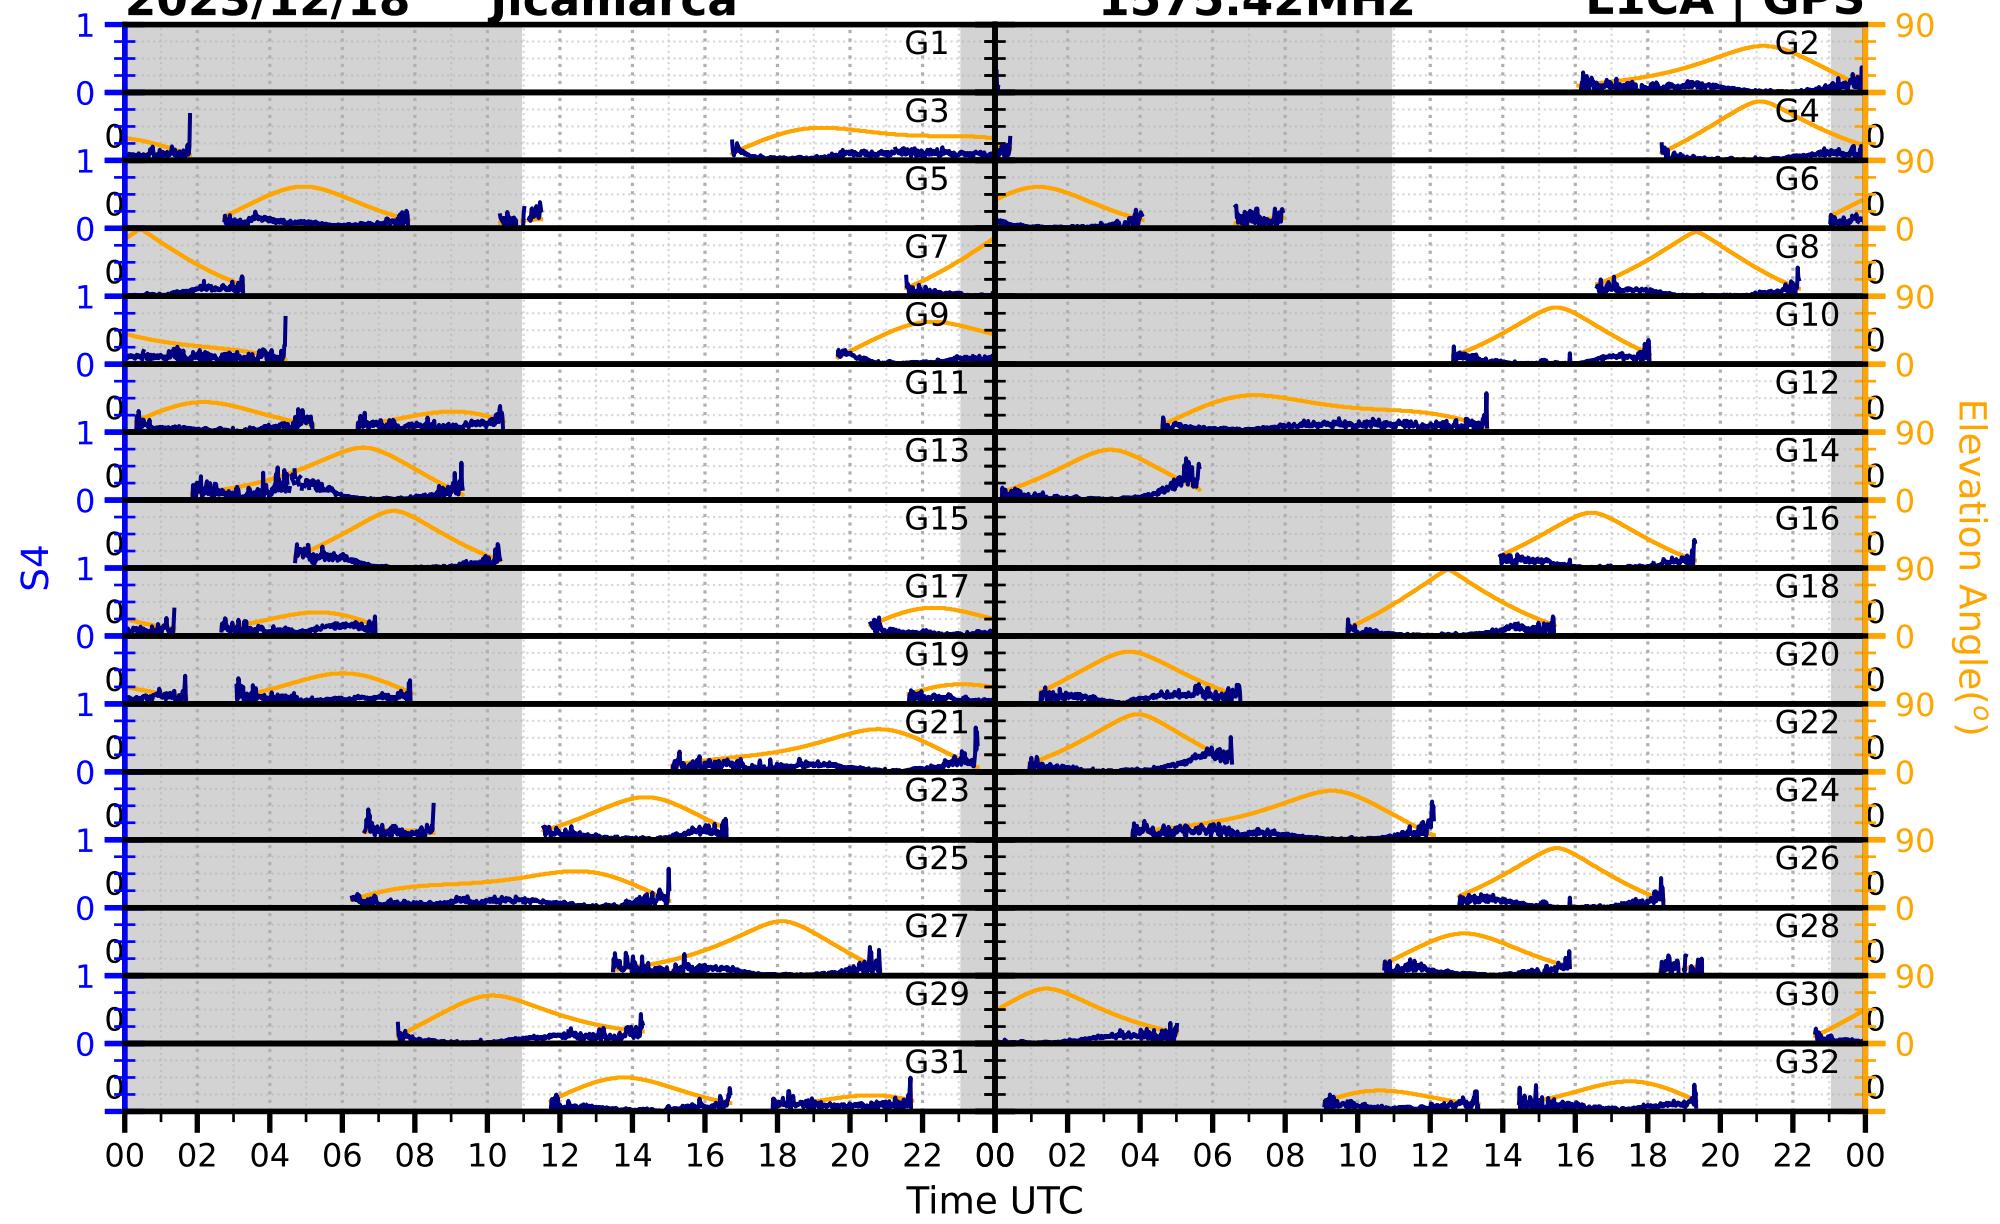

2023/12/18

Jicamarca

S4

1575.42MHz

L1CA | GPS