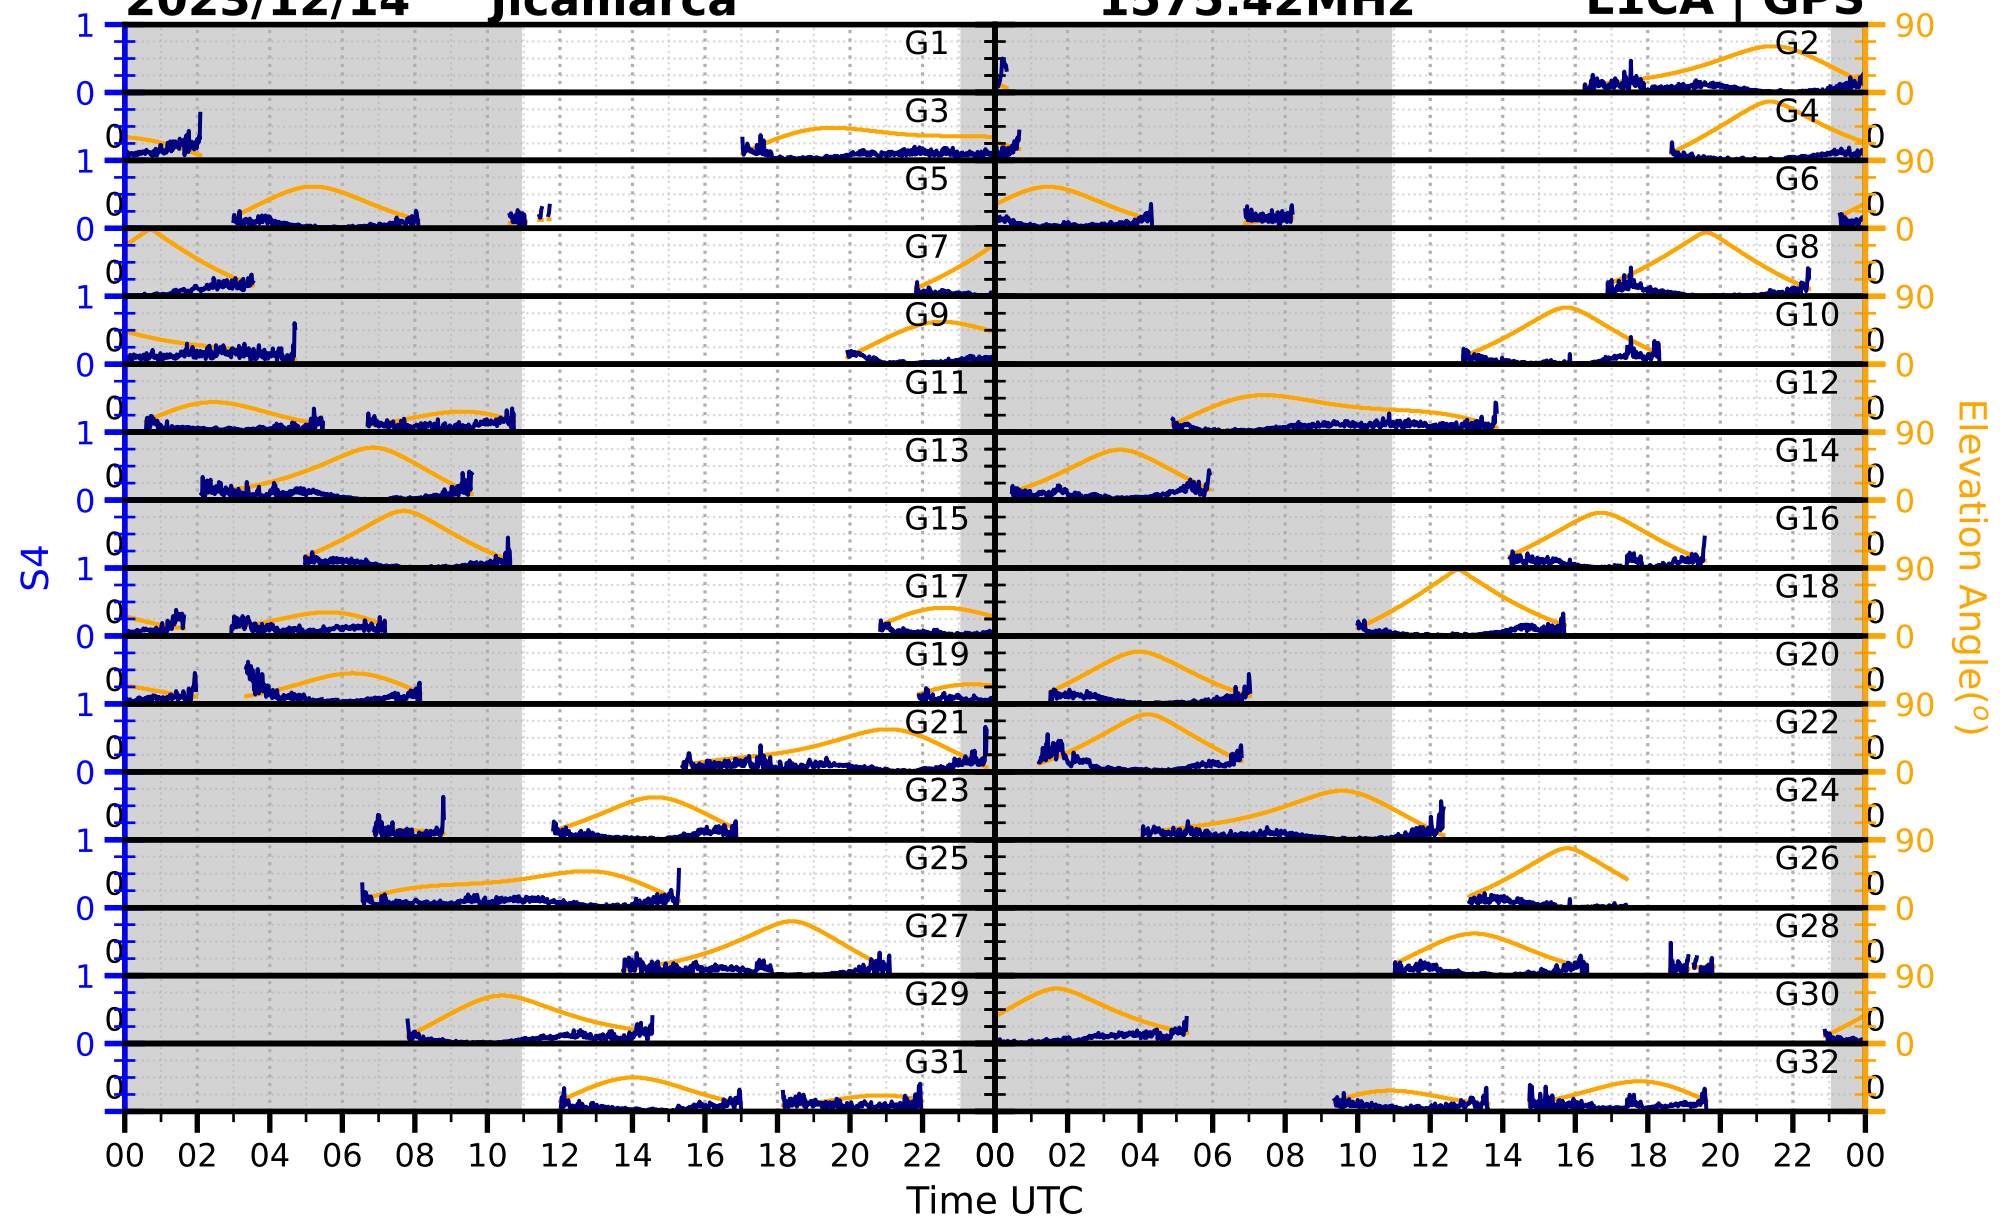

2023/12/14

Jicamarca

S4

1575.42MHz

L1CA | GPS

2023/12/14

Jicamarca

S4

1575.42MHz

L1BC | GALILEO