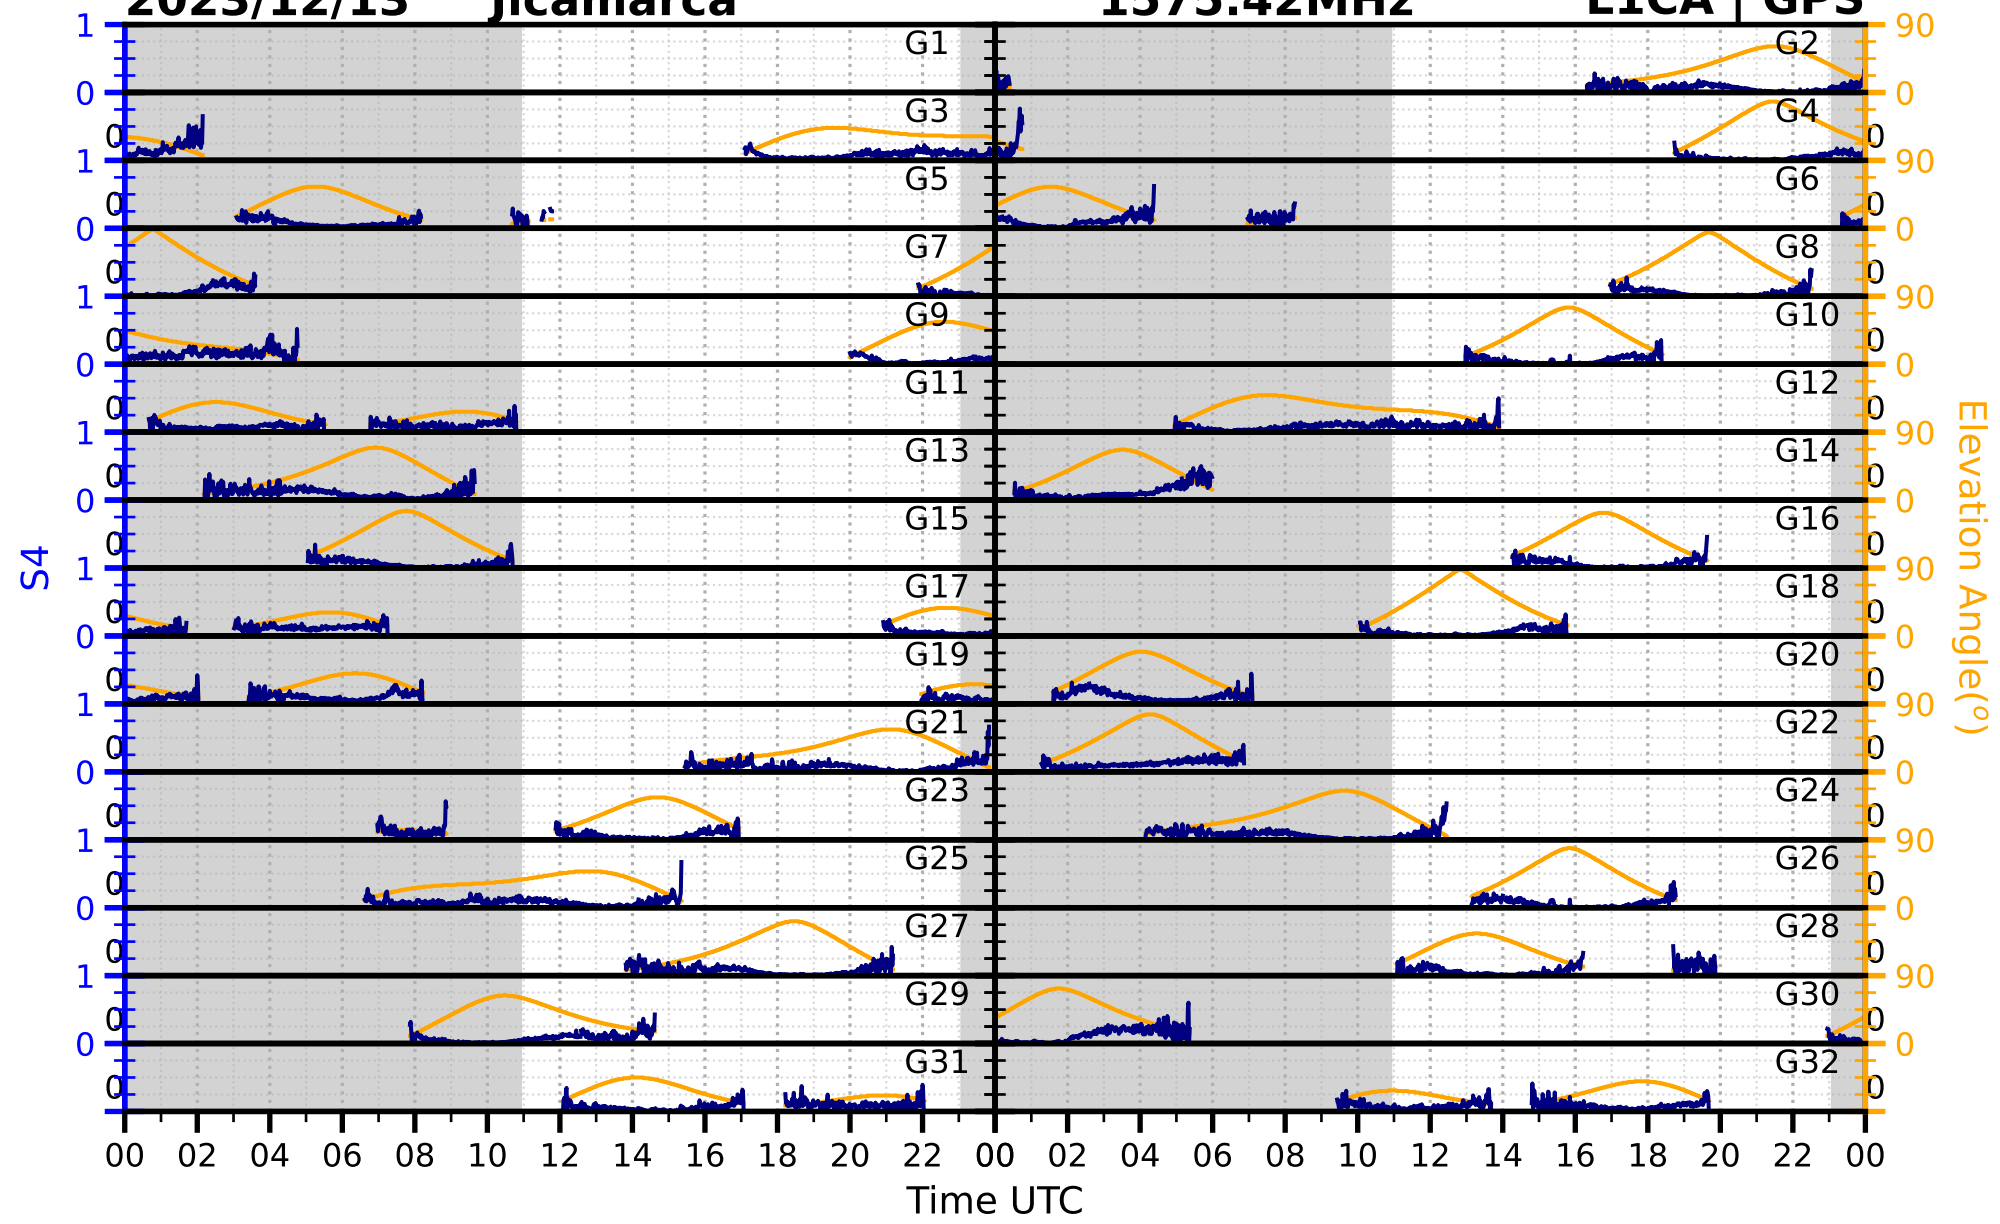

2023/12/13

Jicamarca

S4

1575.42MHz

L1CA | GPS