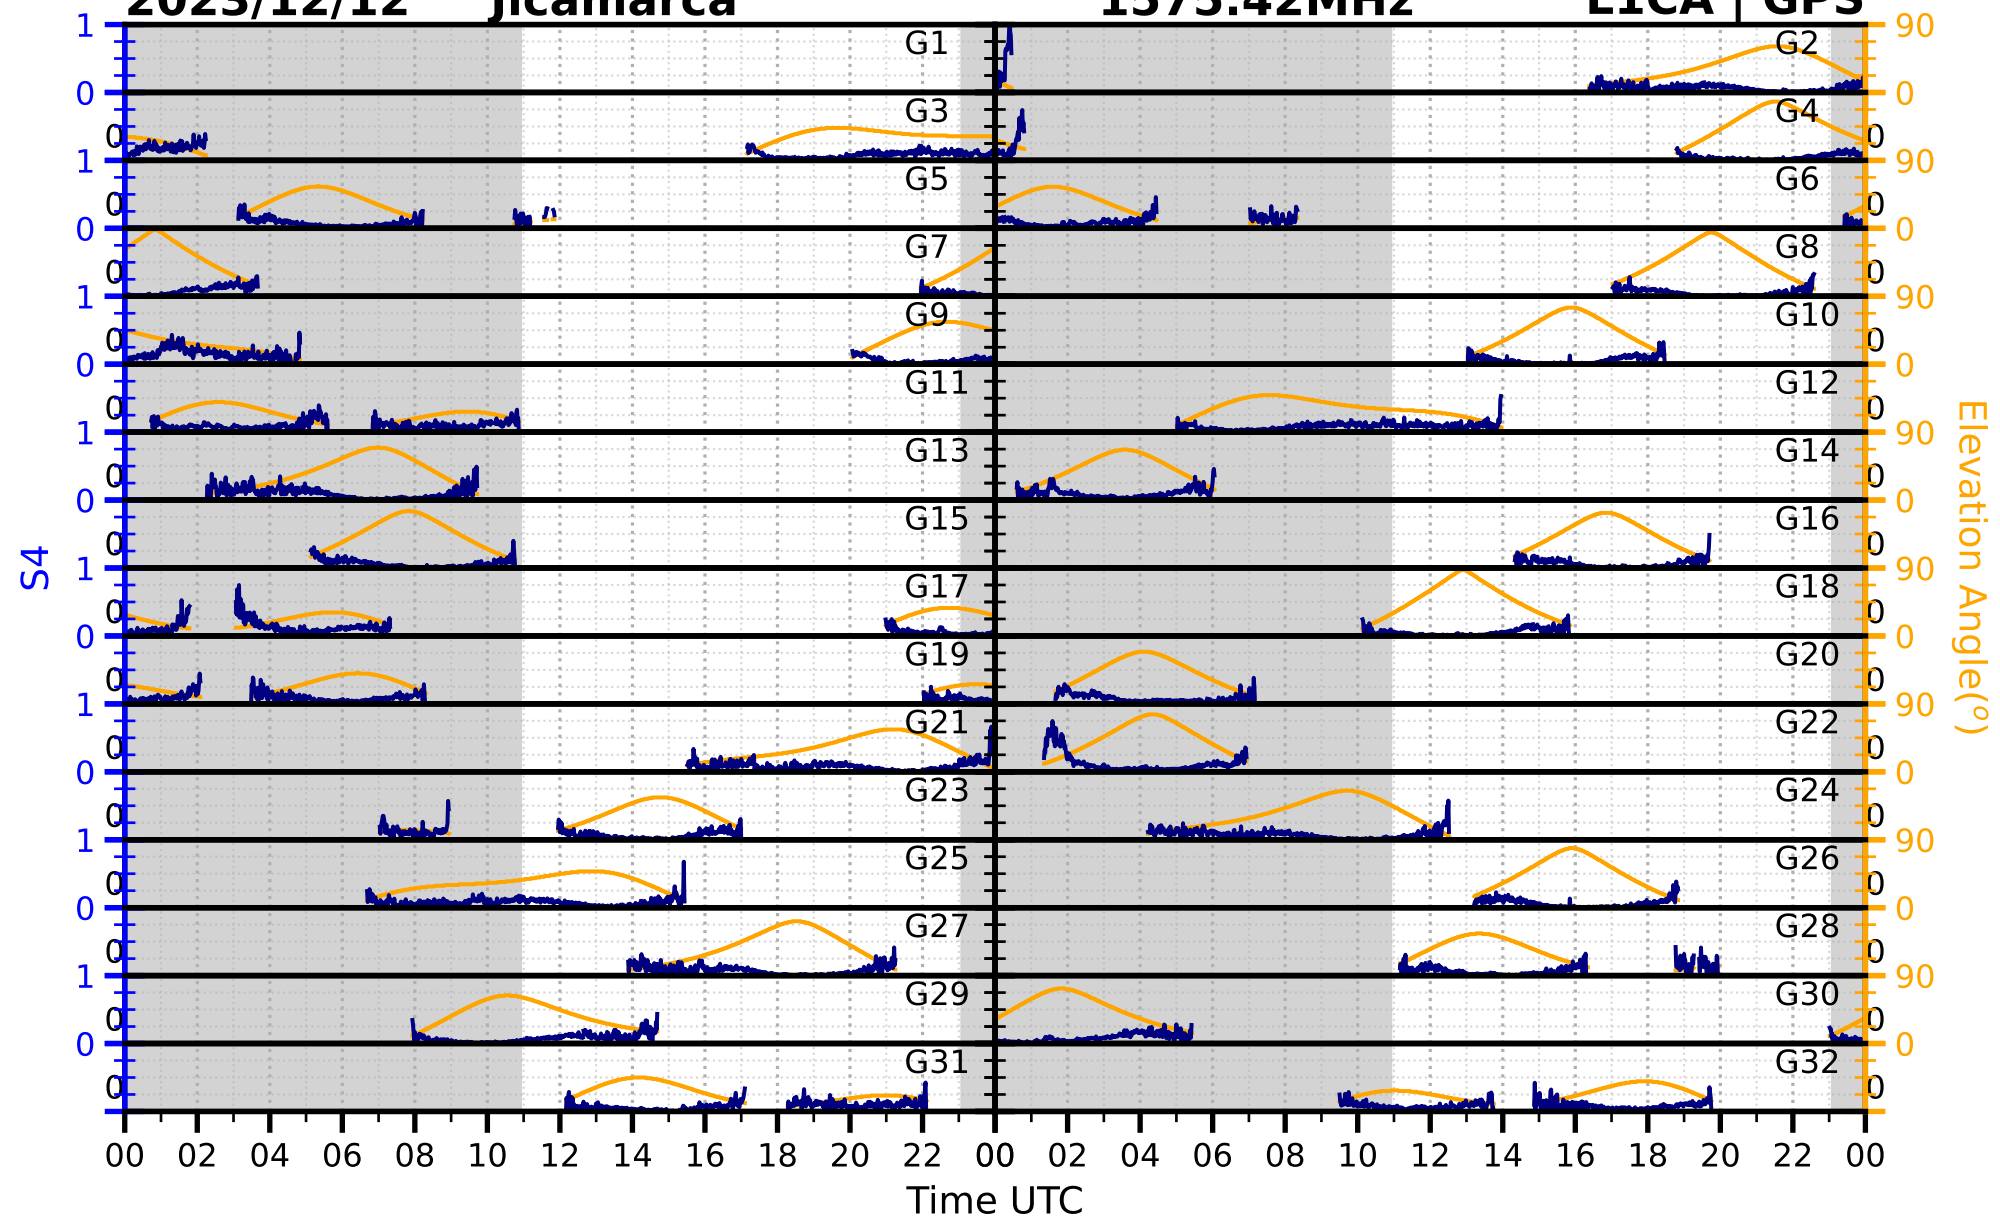

2023/12/12

Jicamarca

S4

1575.42MHz

L1CA | GPS