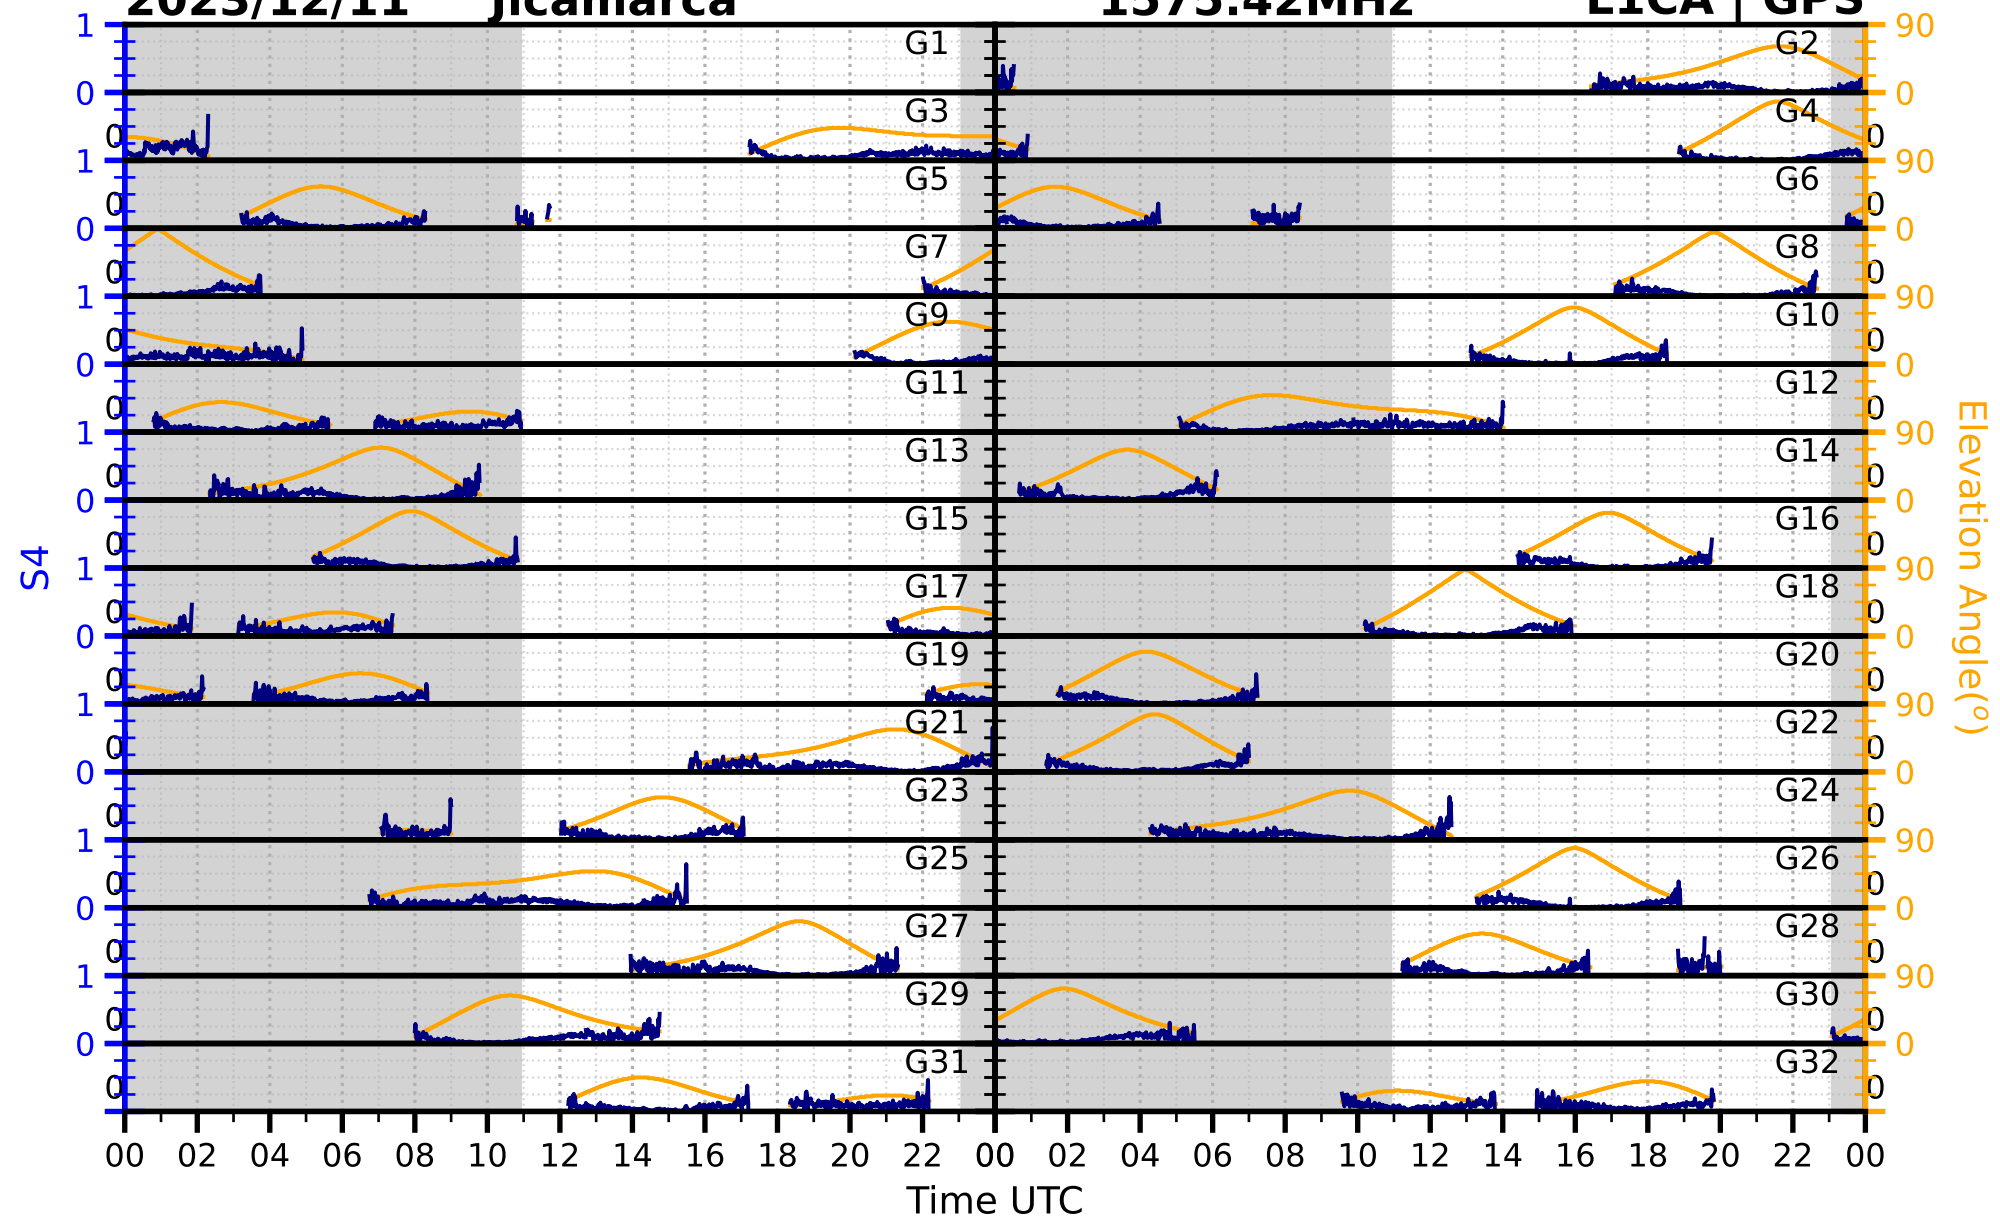

2023/12/11

Jicamarca

S4

1575.42MHz

L1CA | GPS