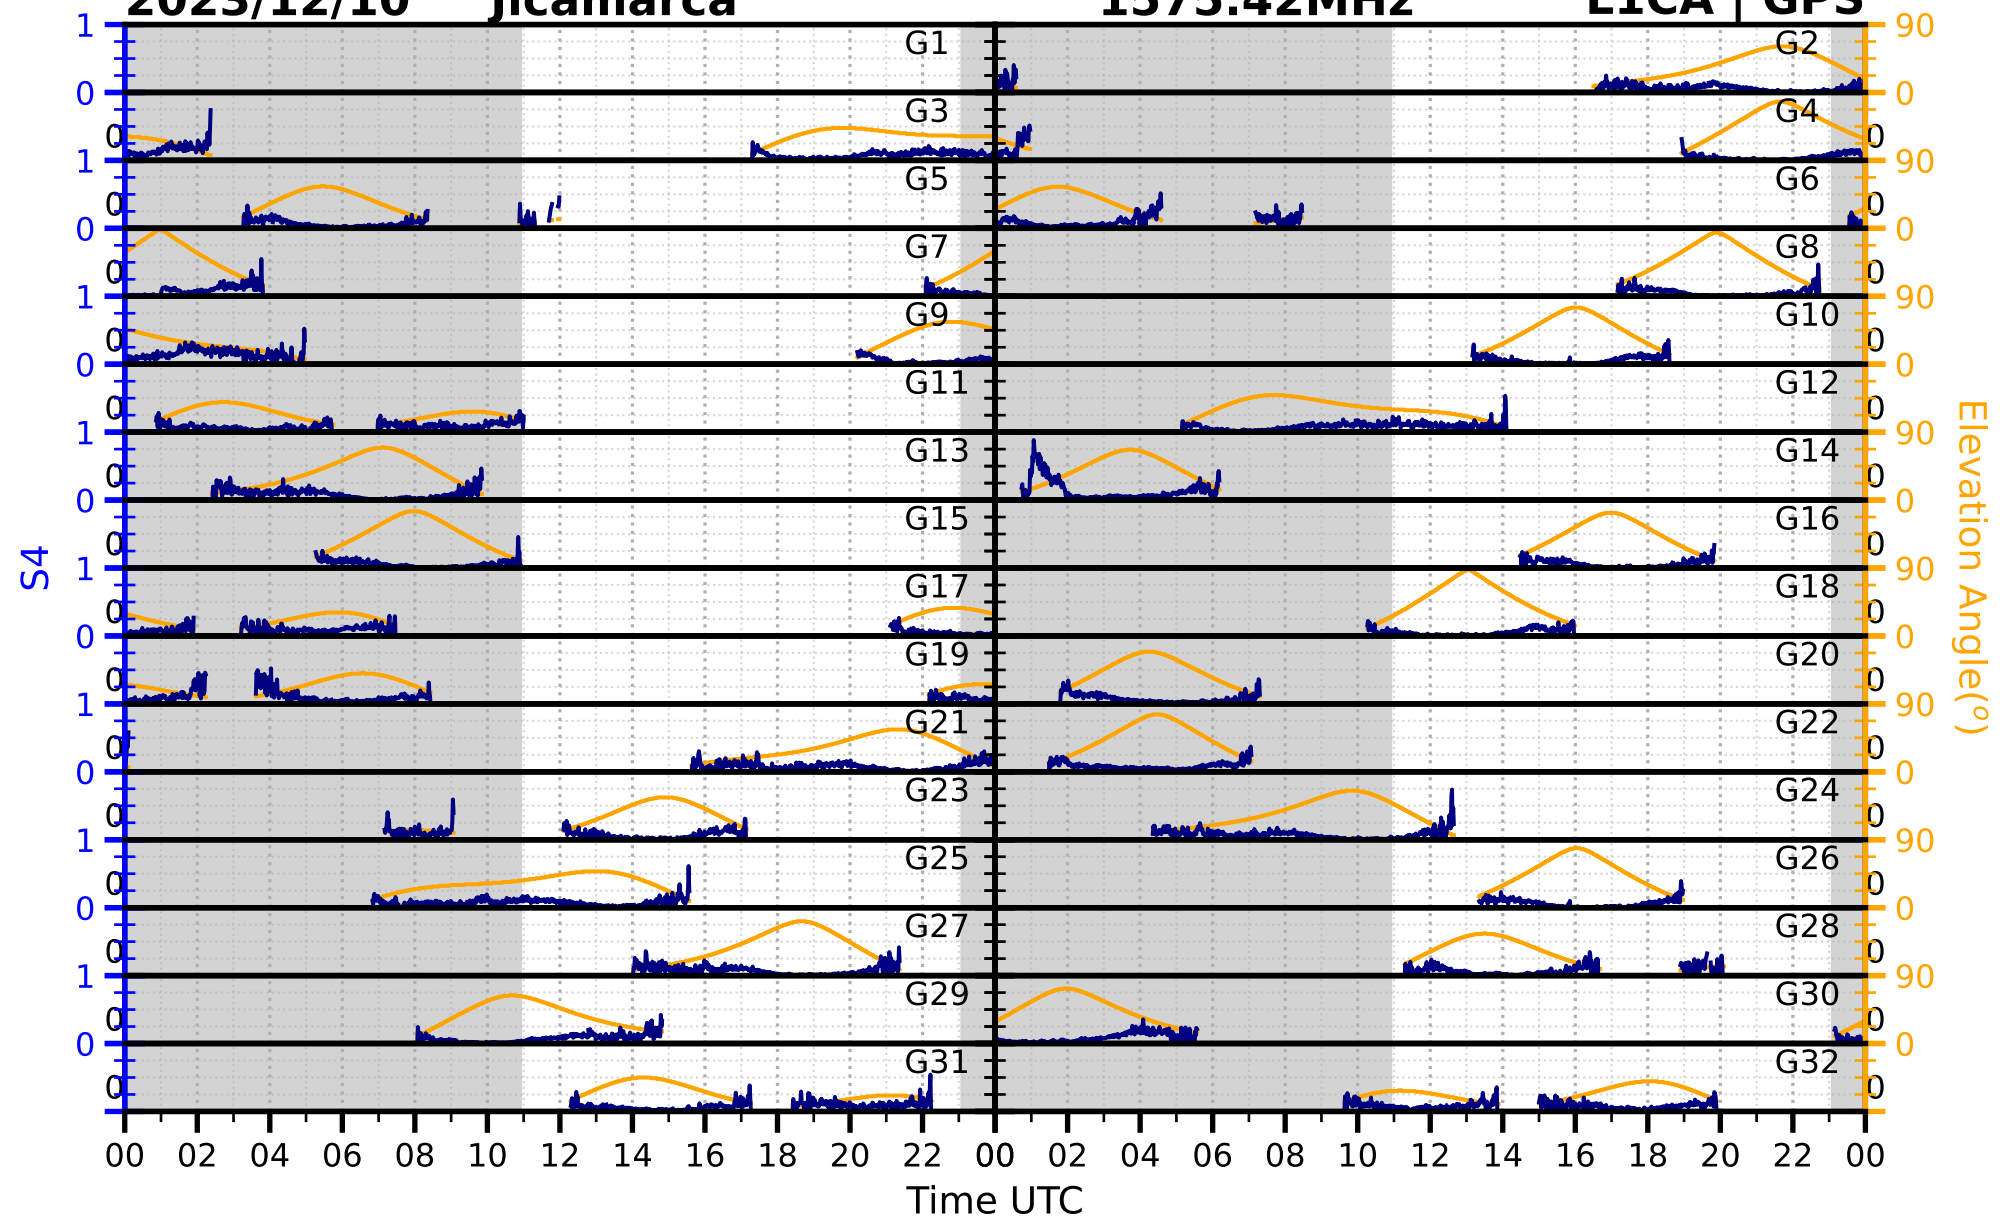

2023/12/10

Jicamarca

S4

1575.42MHz

L1CA | GPS

2023/12/10

Jicamarca

S4

1575.42MHz

L1BC | GALILEO