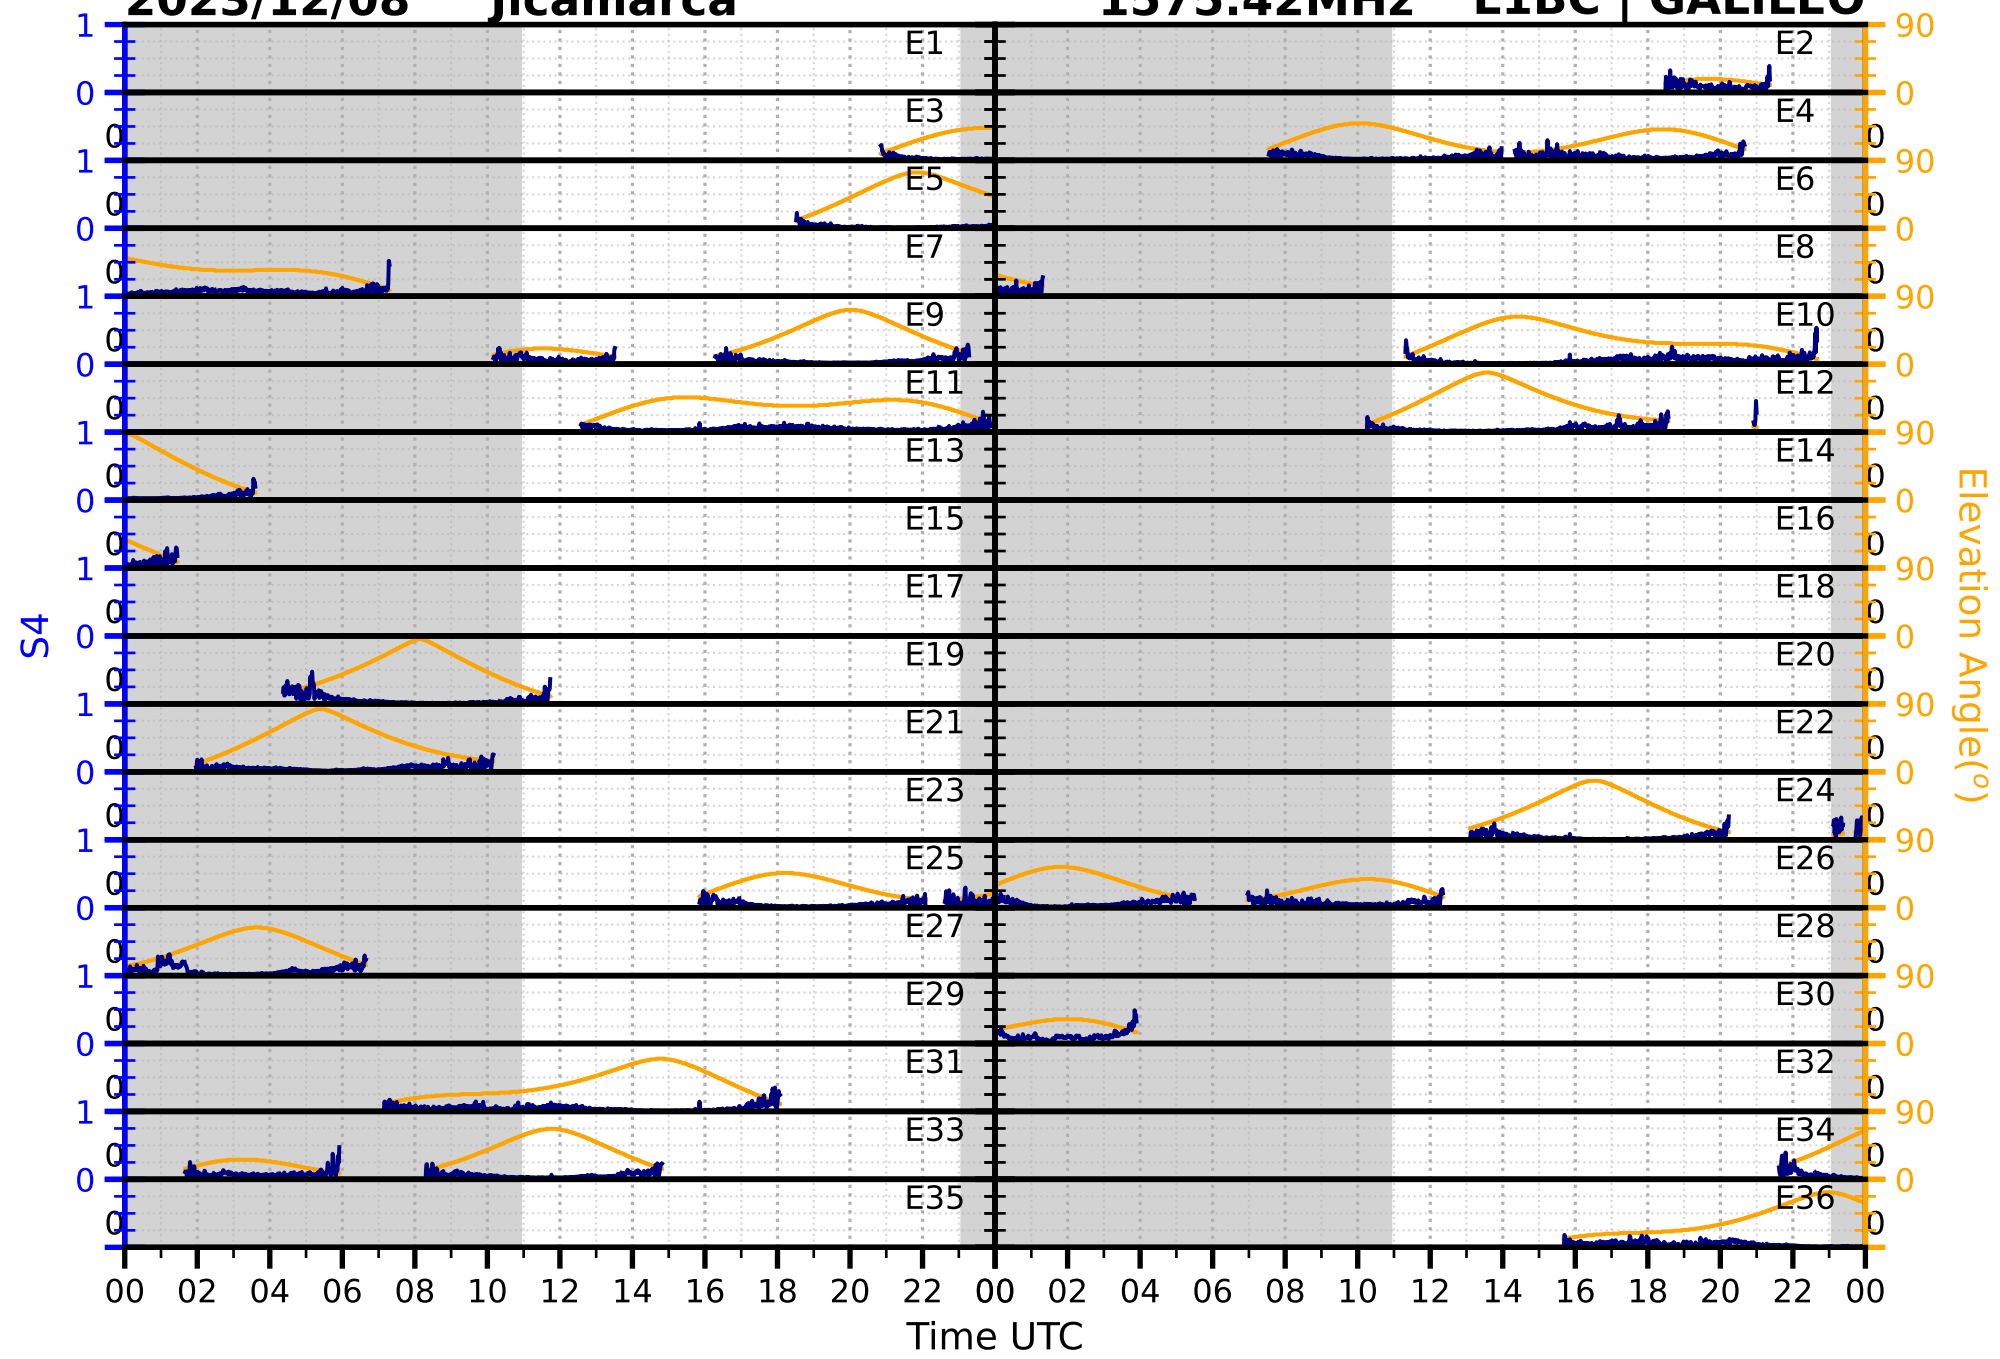

1575.42MHz

L1BC | GALILEO

2023/12/08

Jicamarca

S4

1602MHz

L1CA | GLONASS