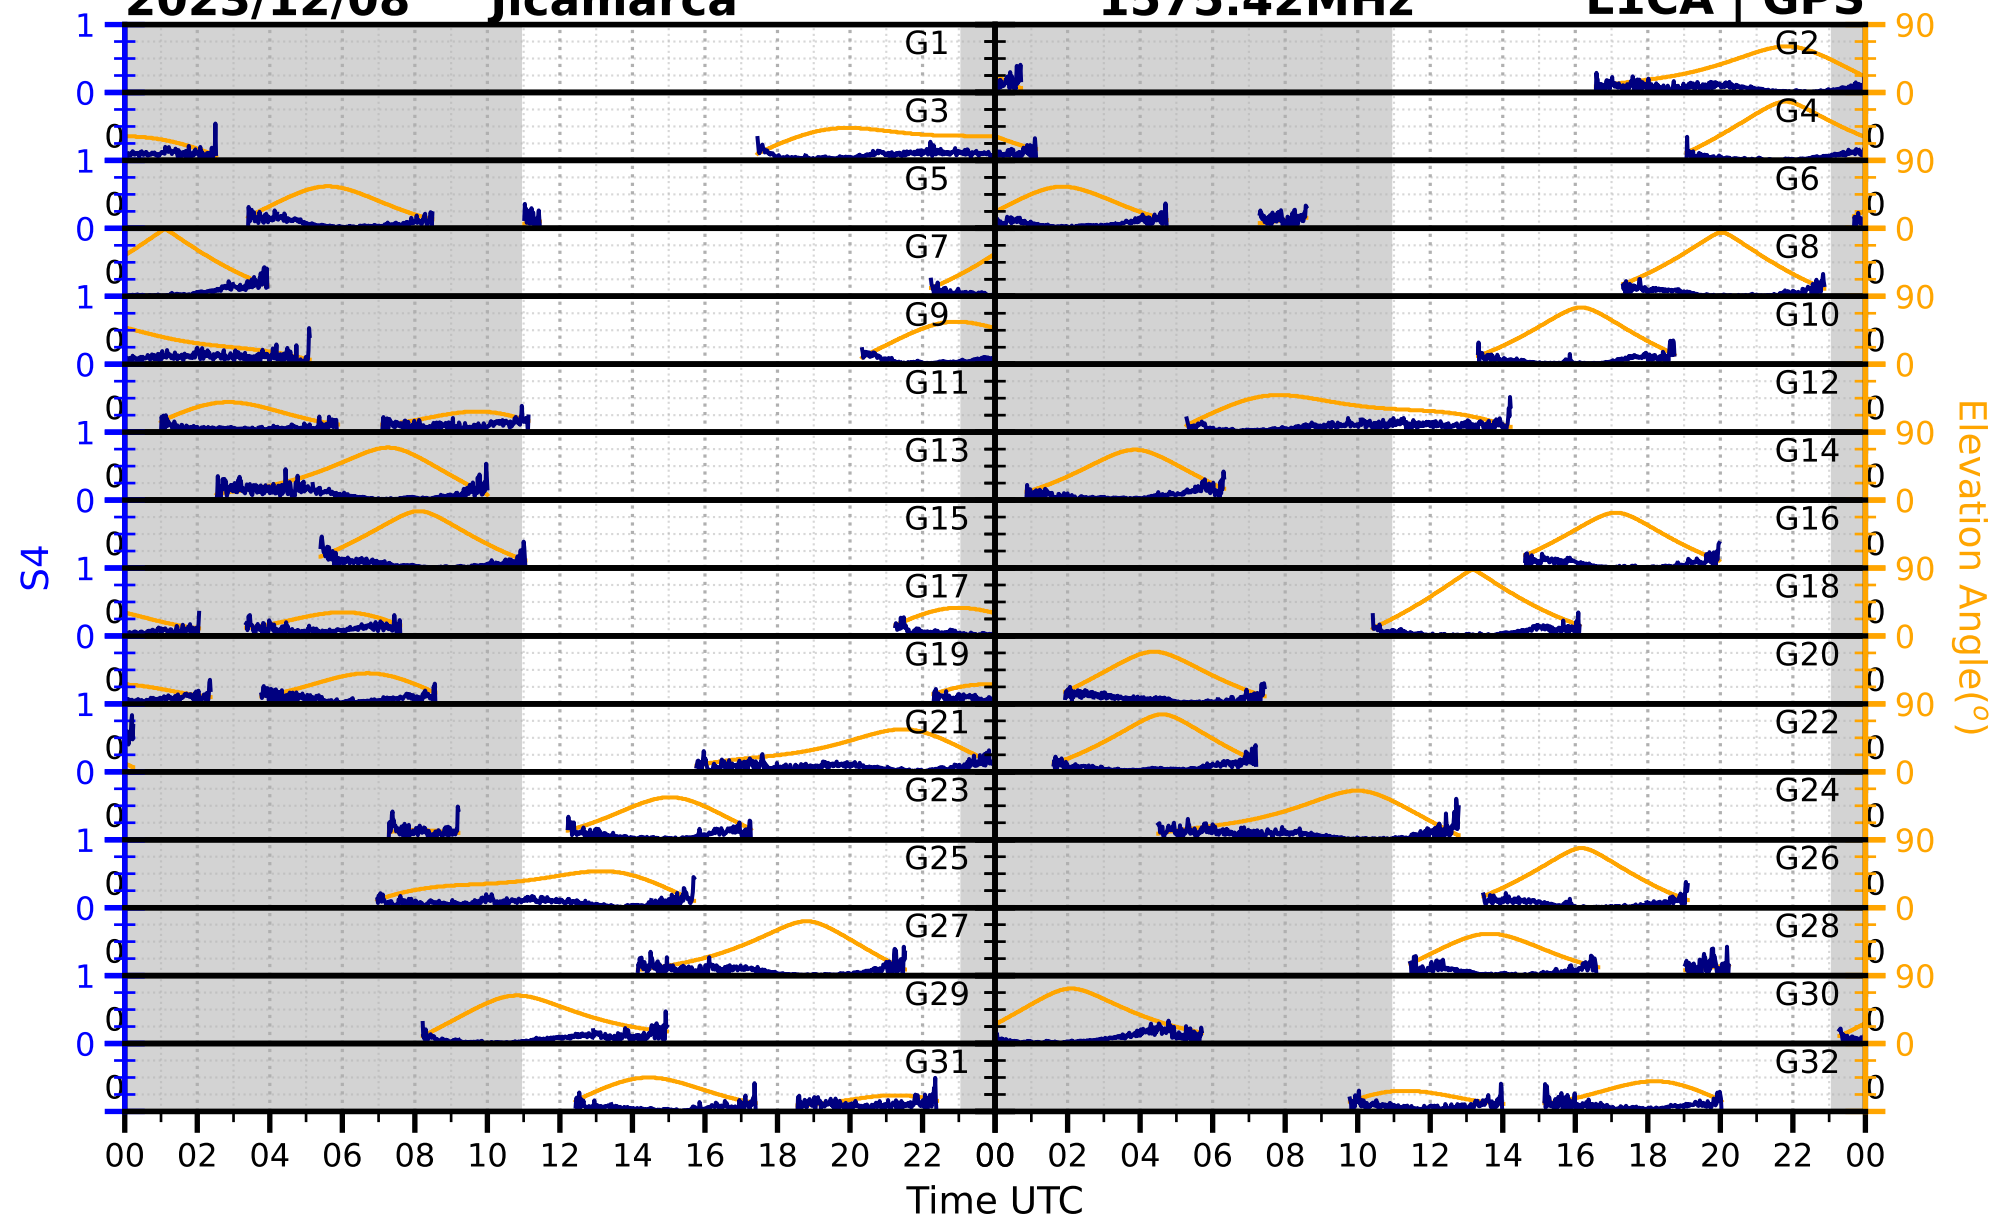

2023/12/08

Jicamarca

S4

1575.42MHz

L1CA | GPS