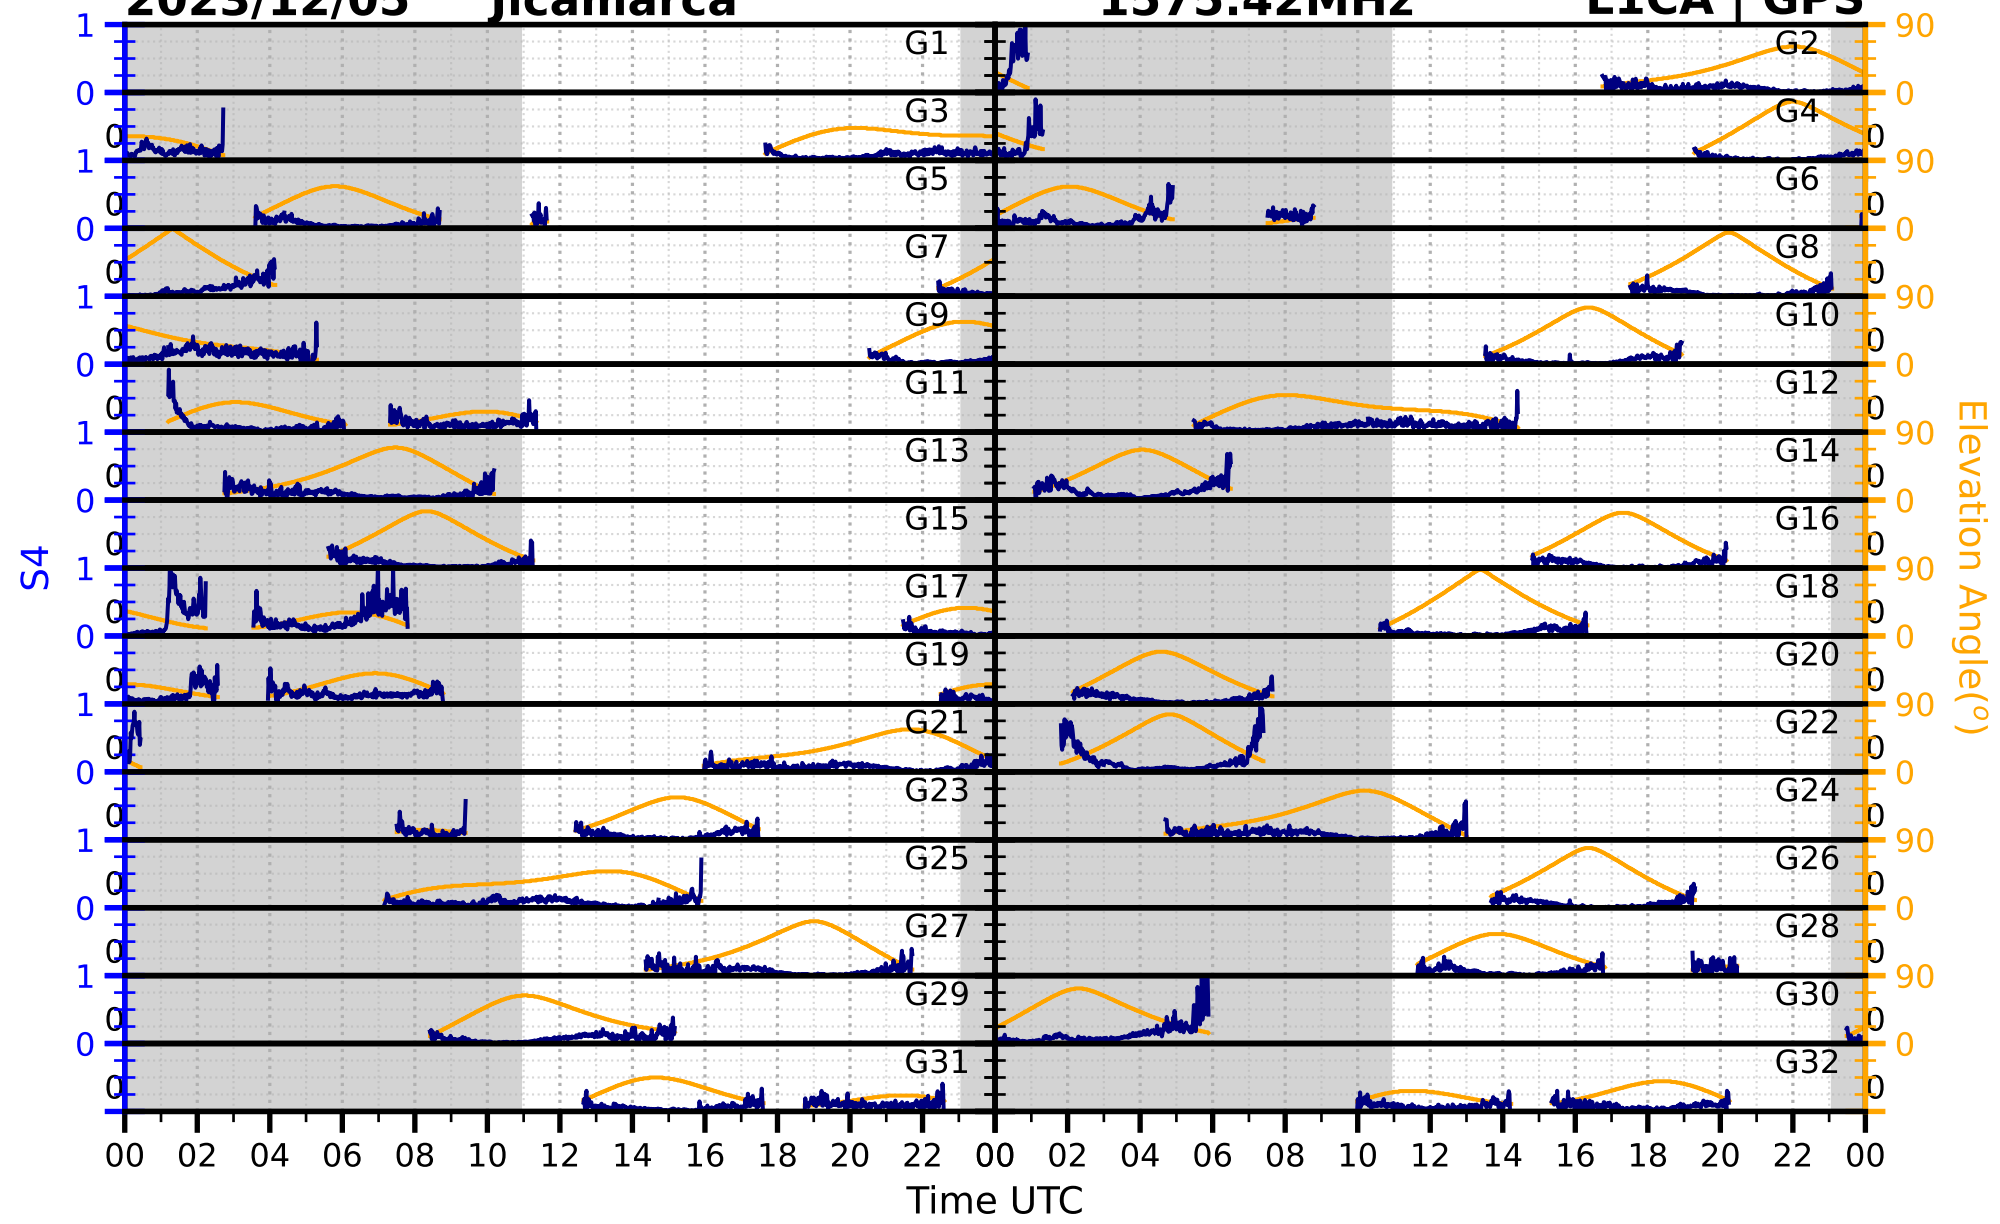

2023/12/05

Jicamarca

S4

1575.42MHz

L1CA | GPS

2023/12/05

Jicamarca

S4

1575.42MHz

L1BC | GALILEO