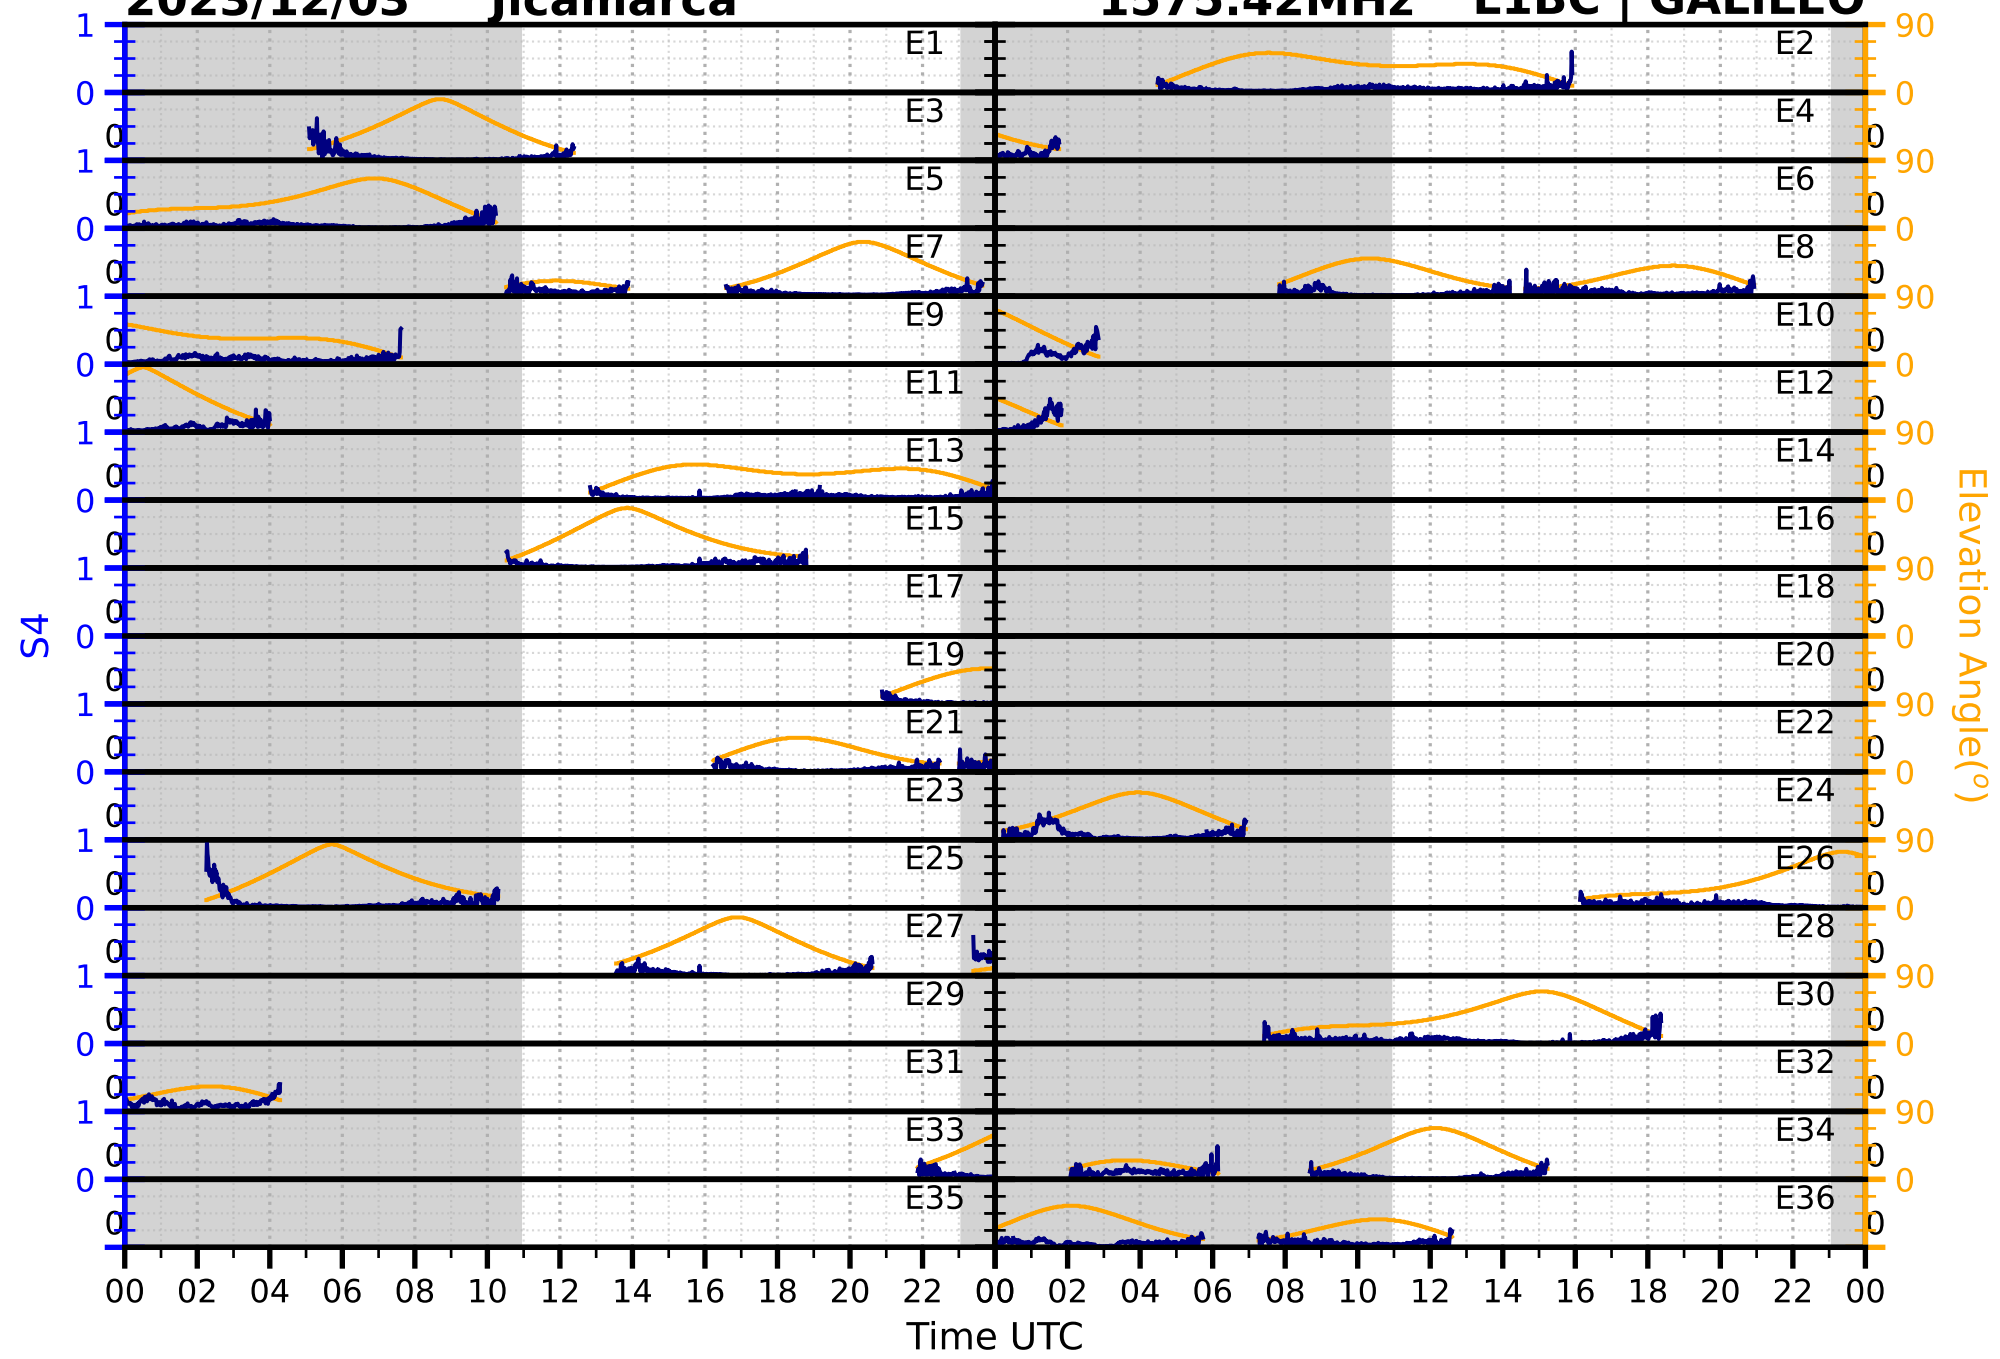

1575.42MHz

L1BC | GALILEO

2023/12/03

Jicamarca

S4

1602MHz

L1CA | GLONASS