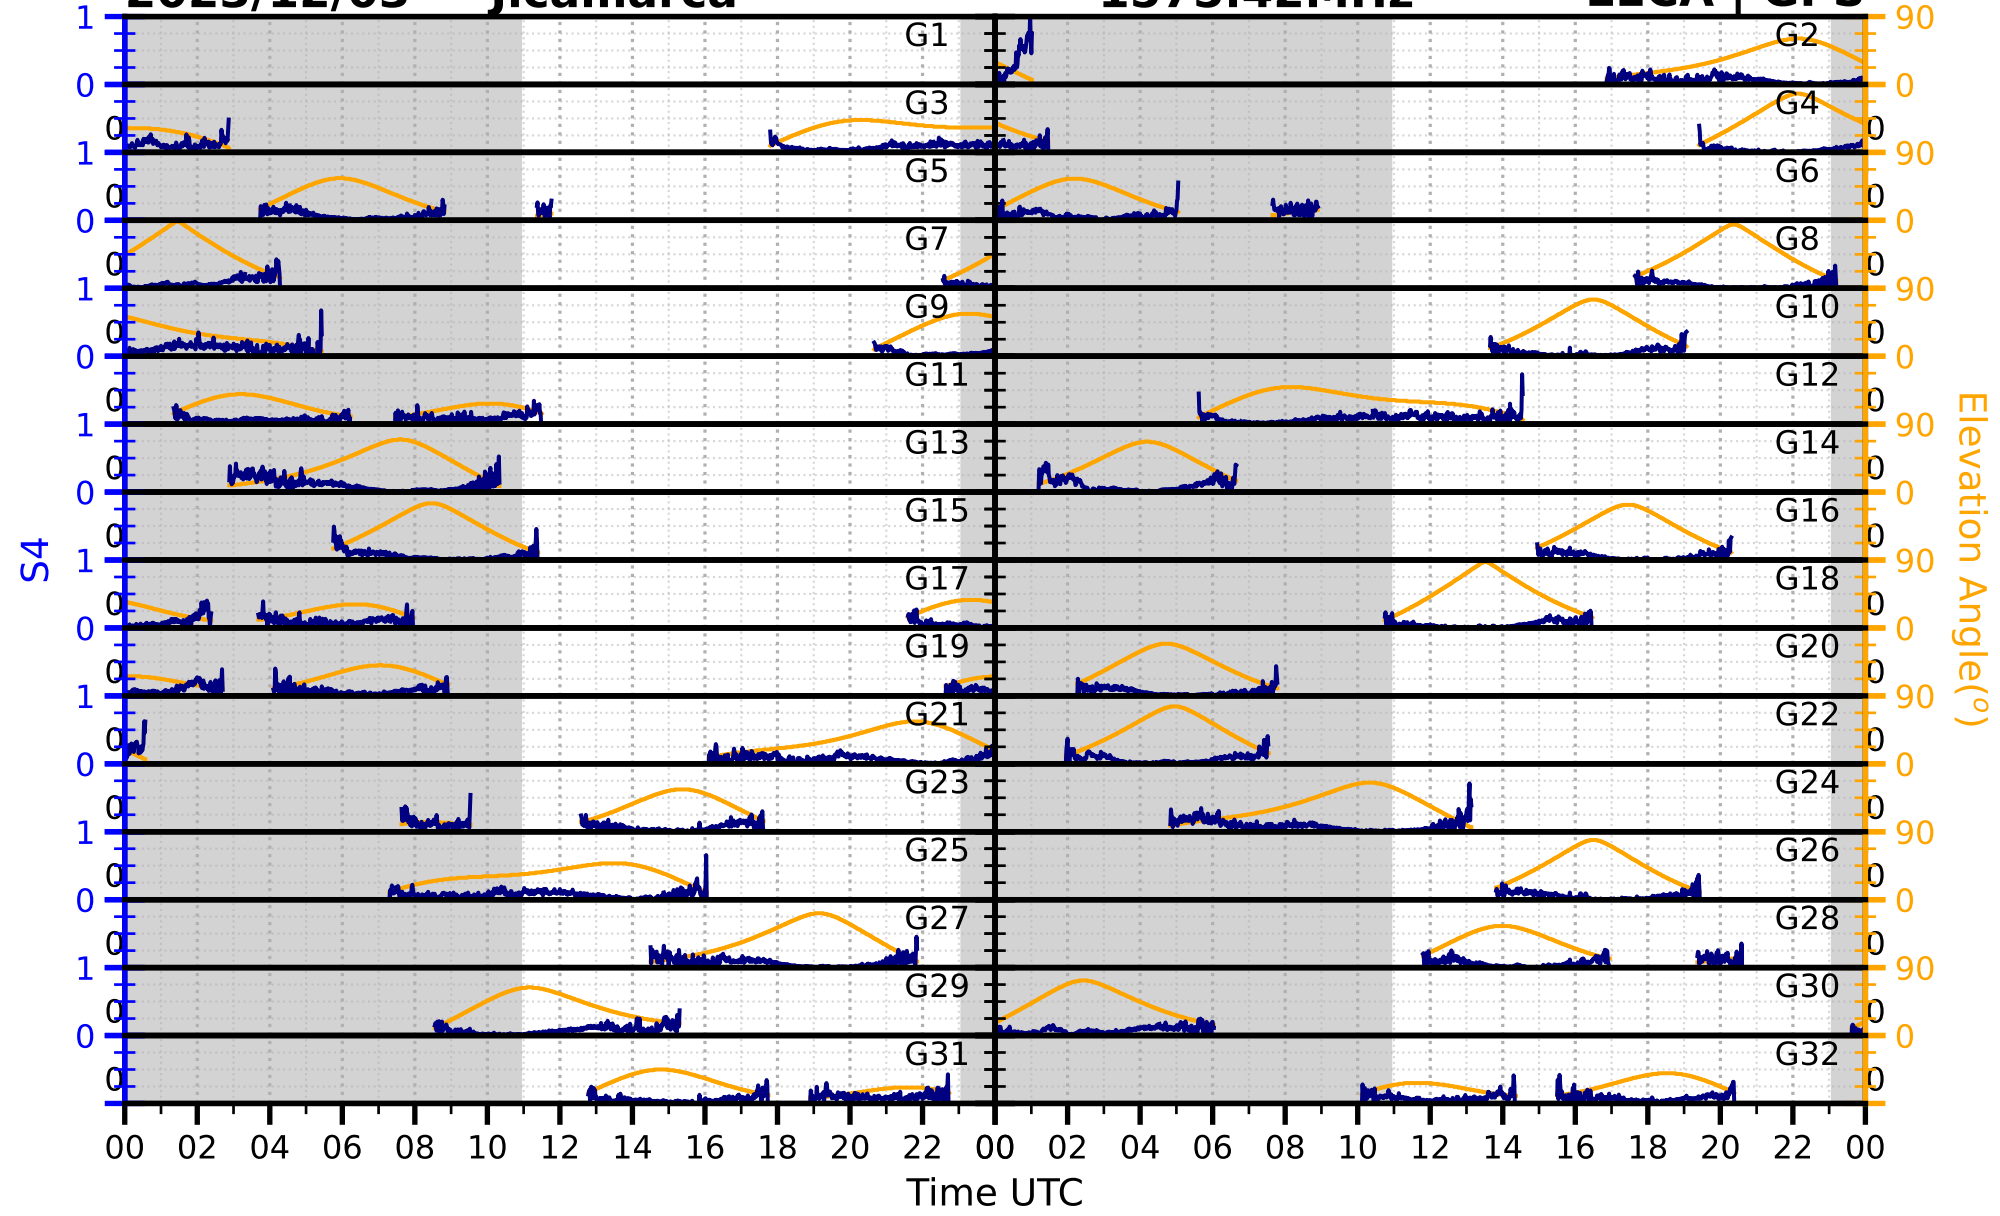

2023/12/03

Jicamarca

S4

1575.42MHz

L1CA | GPS