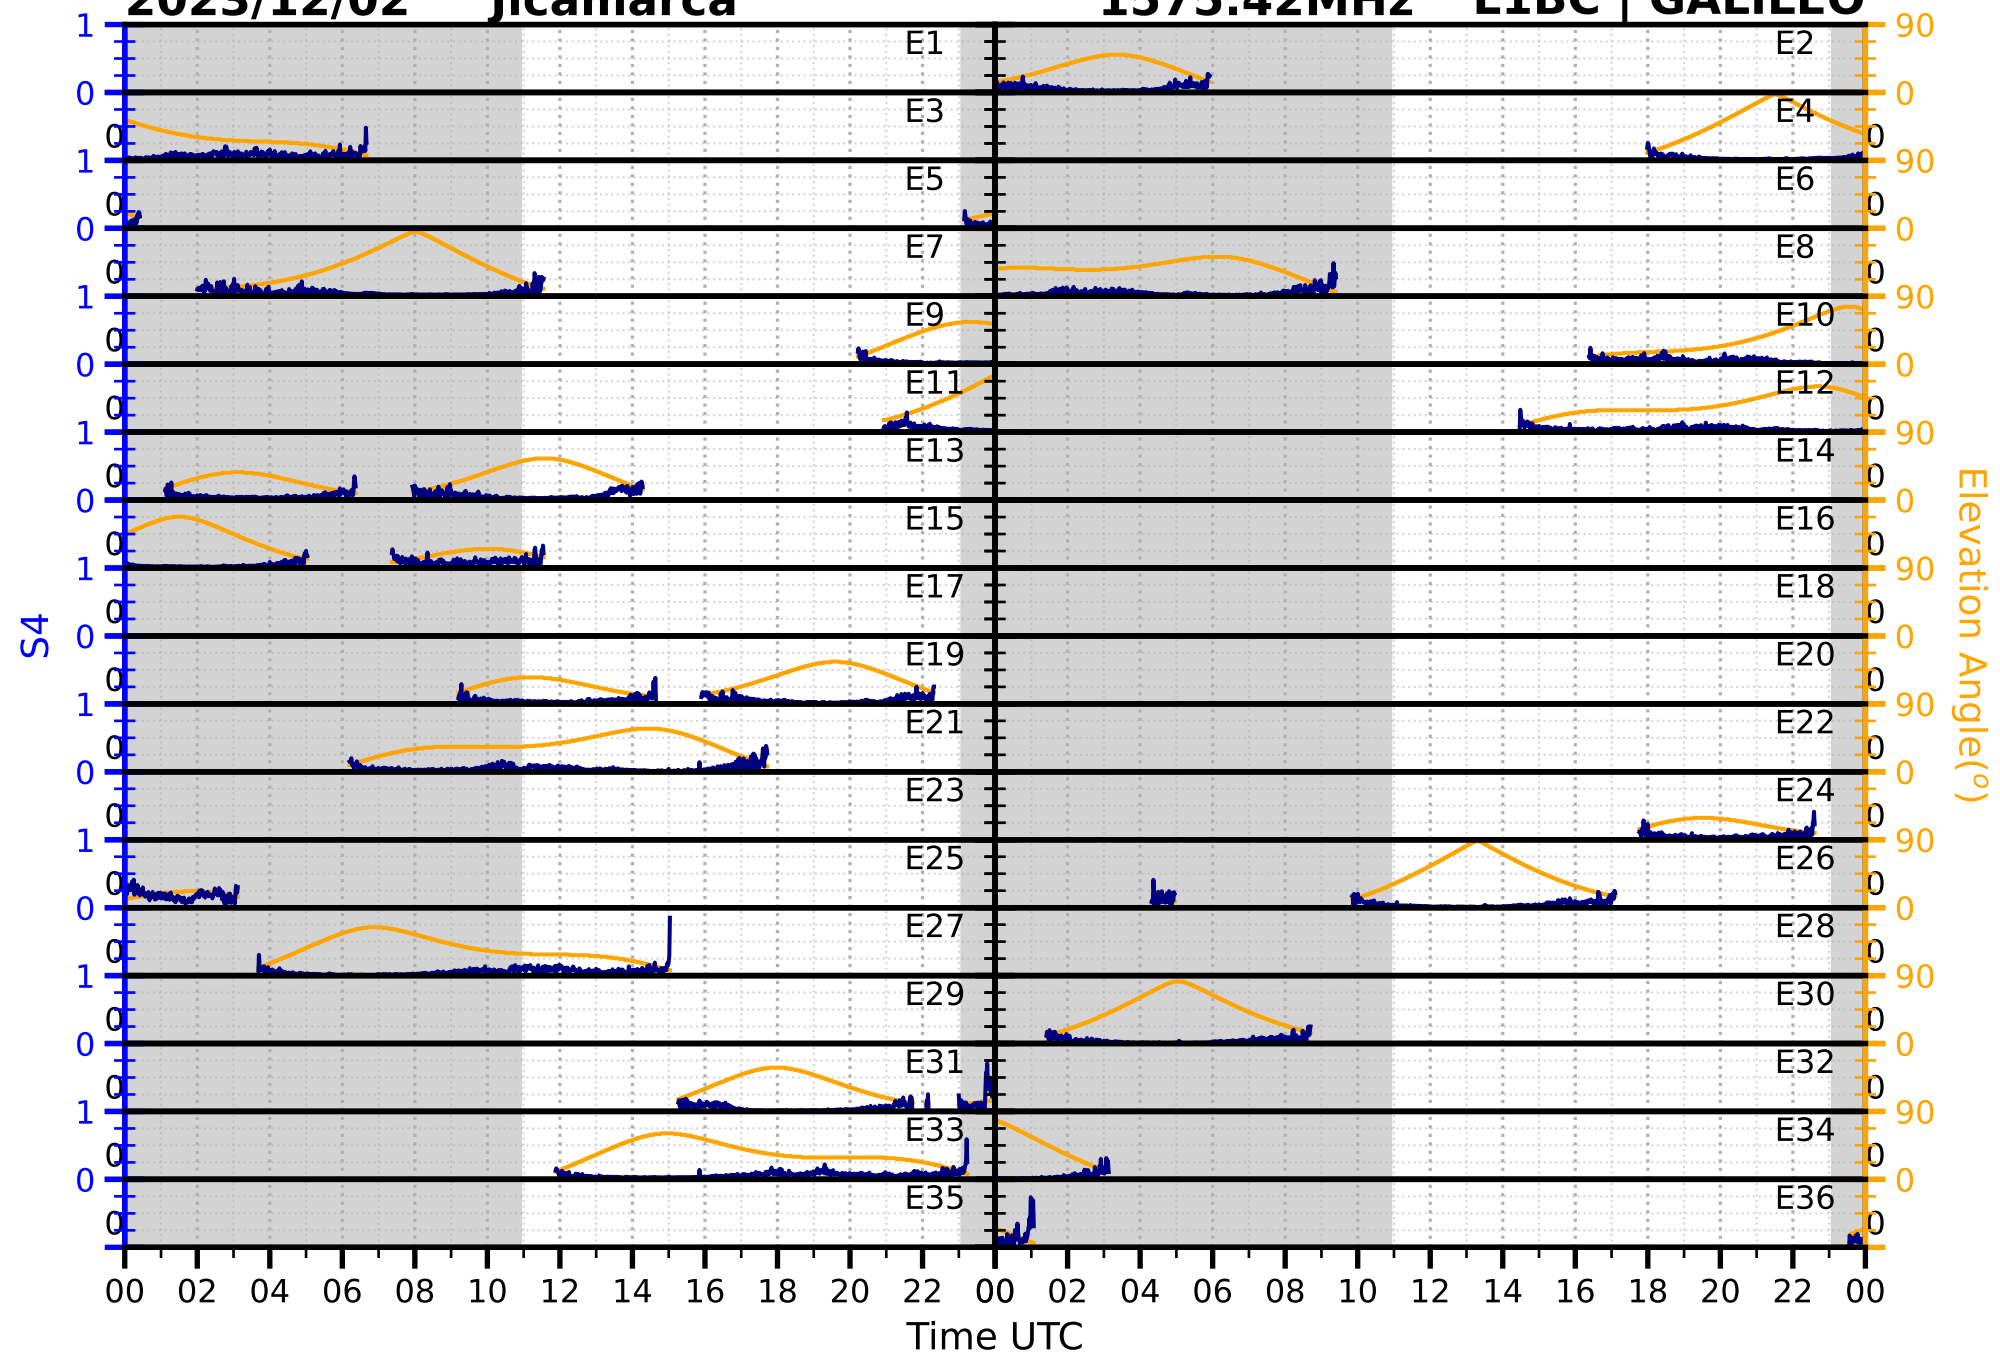

1575.42MHz

L1BC | GALILEO

2023/12/02

Jicamarca

S4

1602MHz

L1CA | GLONASS