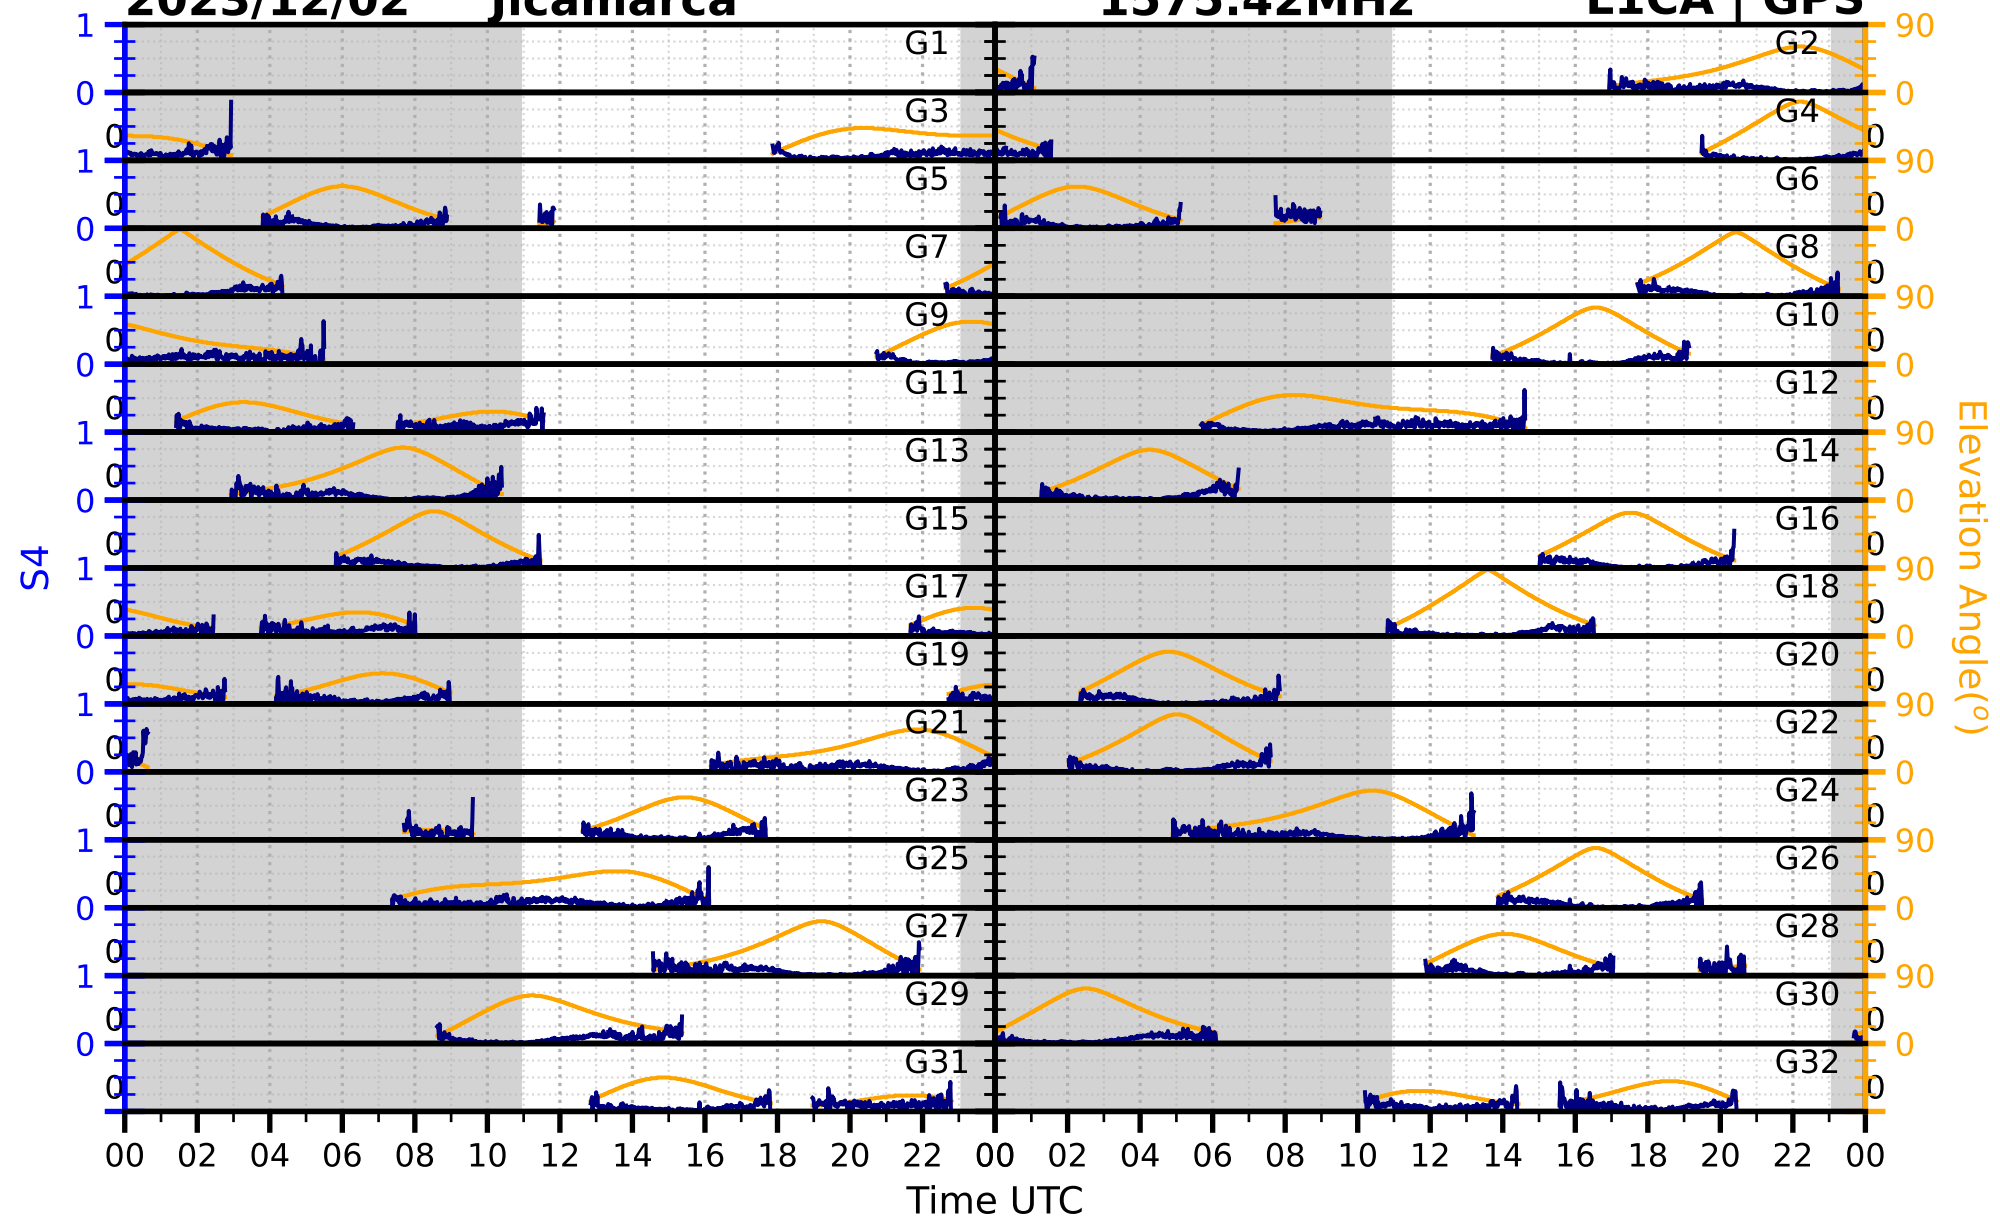

2023/12/02

Jicamarca

S4

1575.42MHz

L1CA | GPS

2023/12/02

Jicamarca

S4

1575.42MHz

L1BC | GALILEO

2023/12/02

Jicamarca

S4

1602MHz

L1CA | GLONASS