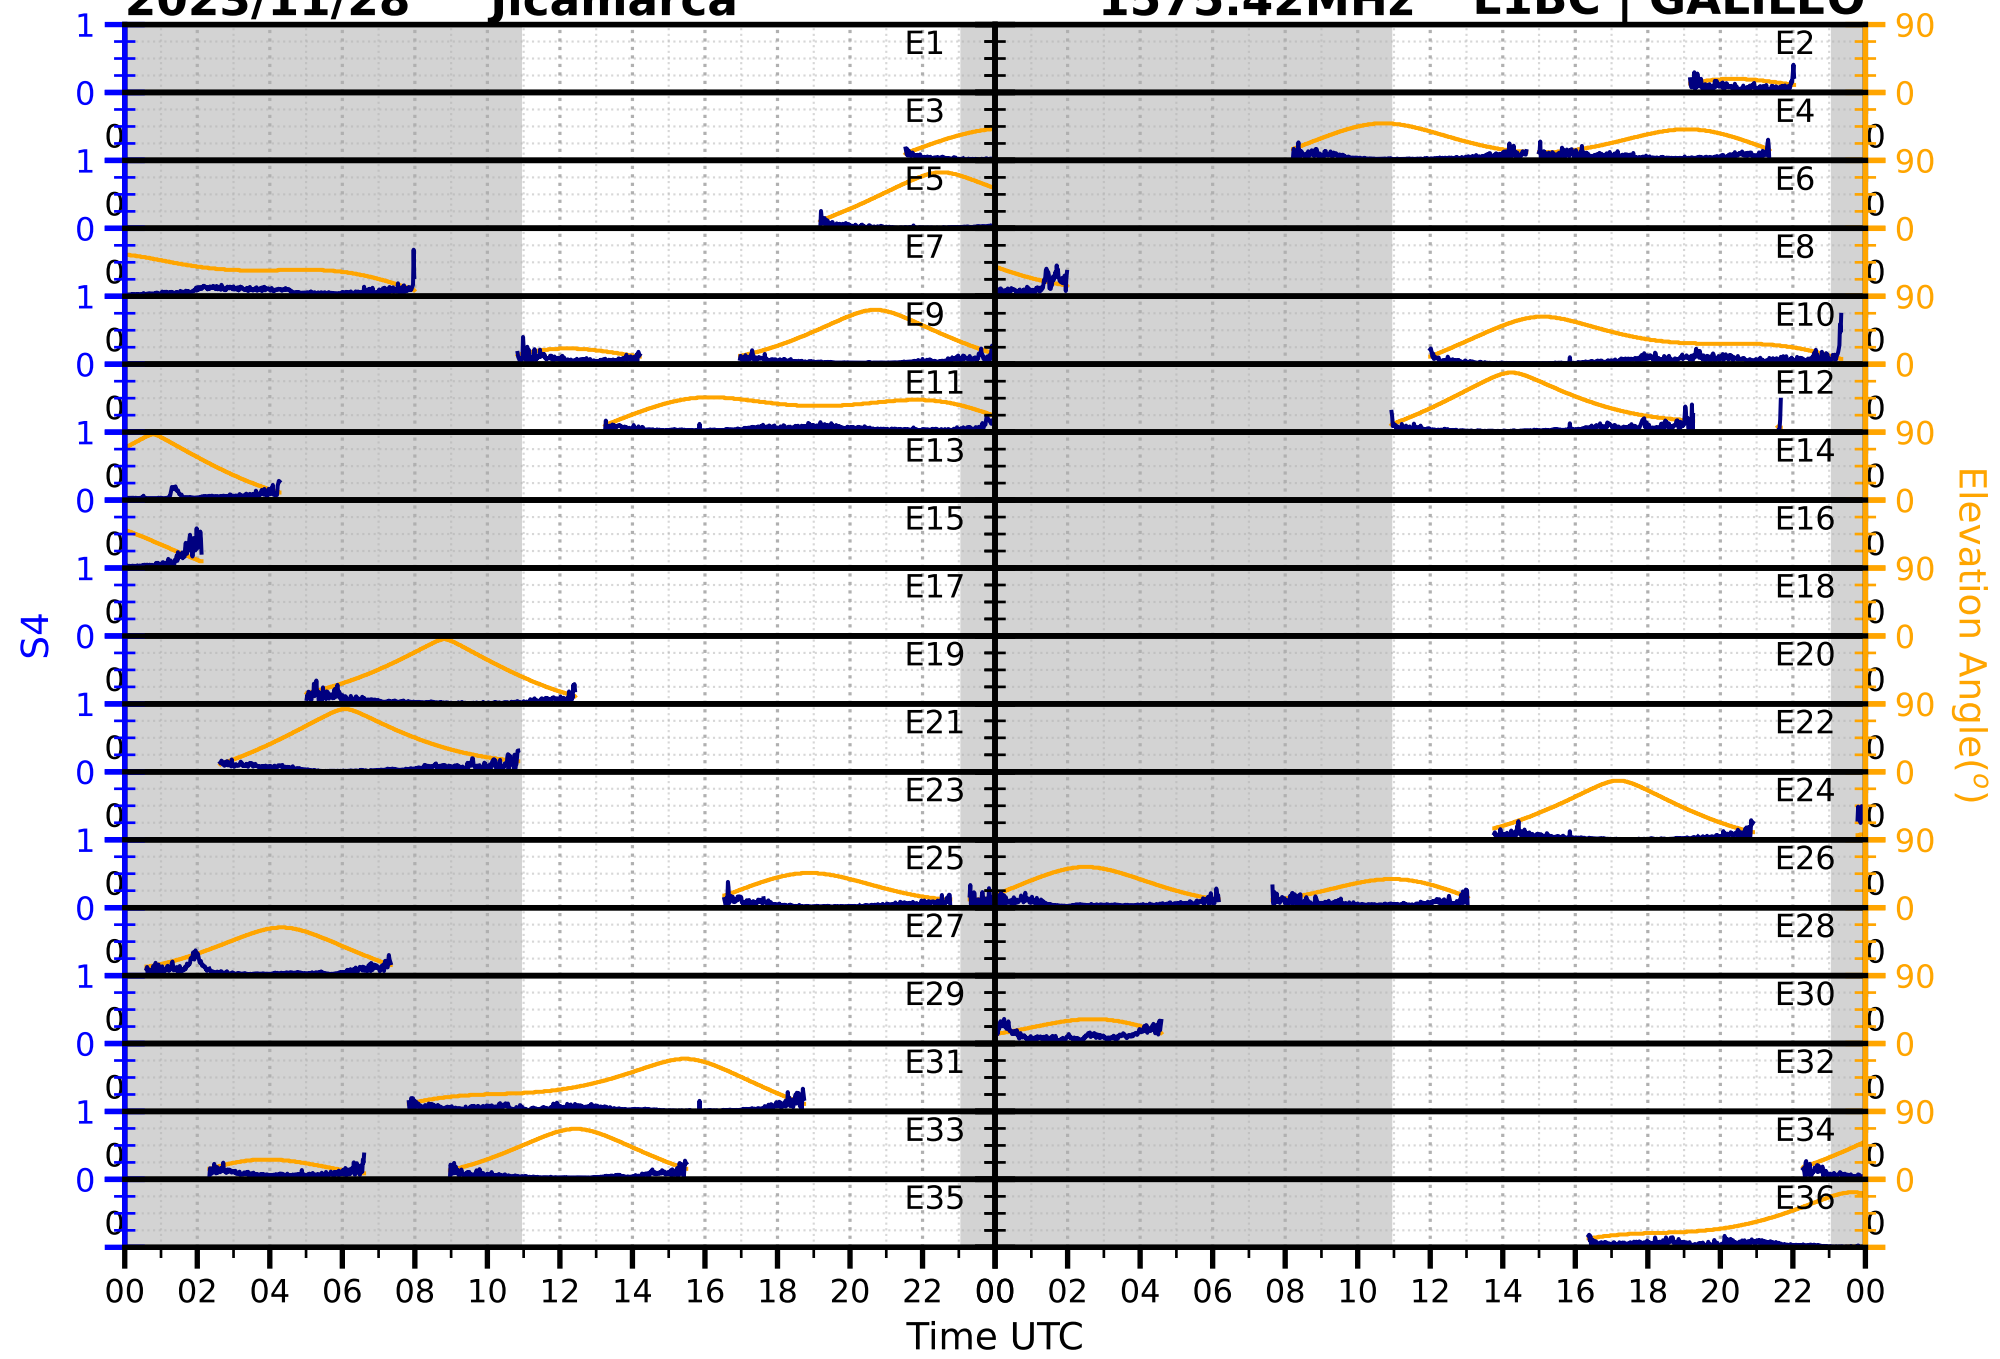

1575.42MHz

L1BC | GALILEO

2023/11/28

Jicamarca

S4

1602MHz

L1CA | GLONASS