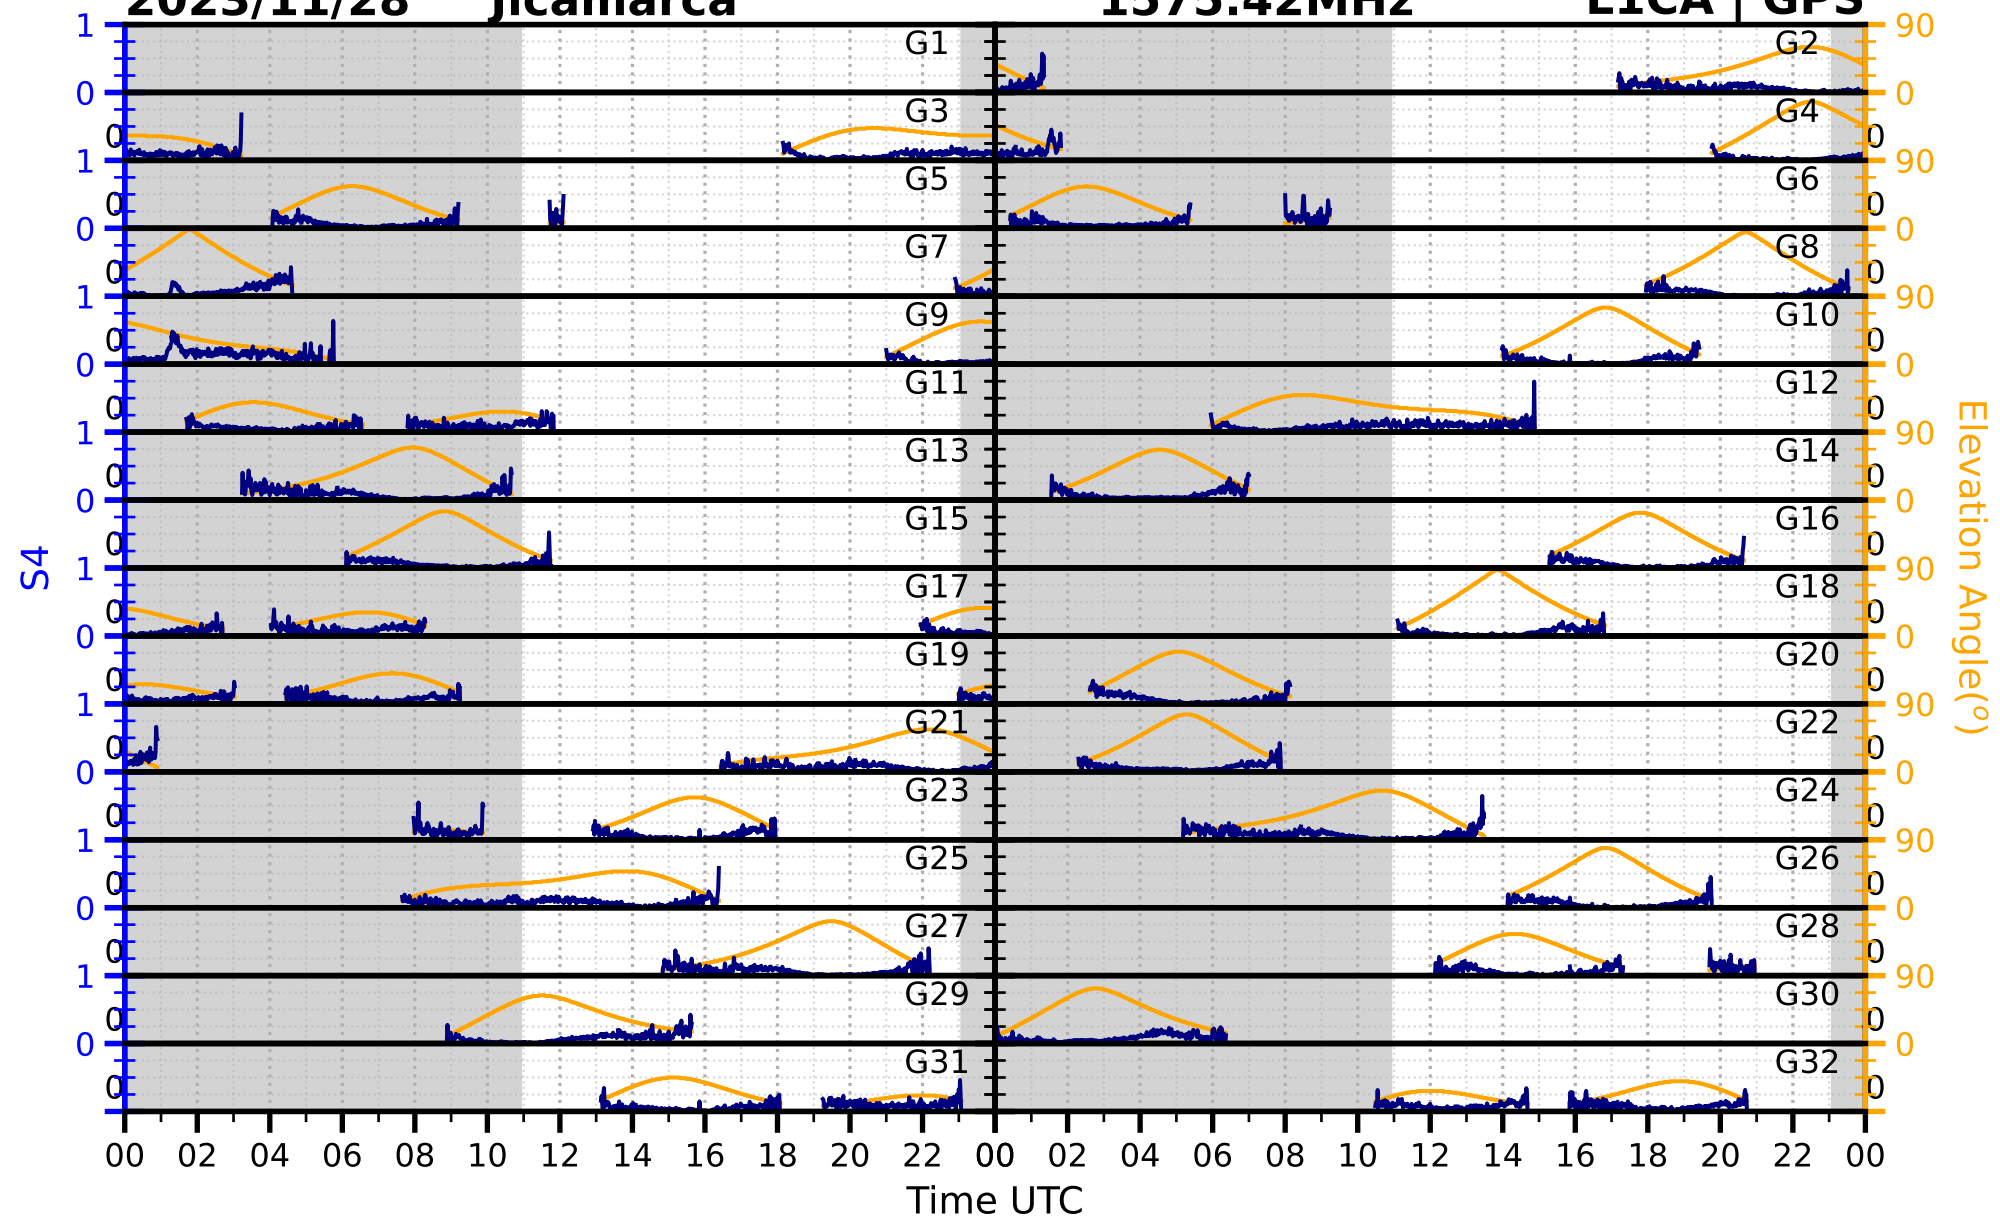

2023/11/28

Jicamarca

S4

1575.42MHz

L1CA | GPS

2023/11/28

Jicamarca

S4

1575.42MHz

L1BC | GALILEO

2023/11/28

Jicamarca

S4

1602MHz

L1CA | GLONASS