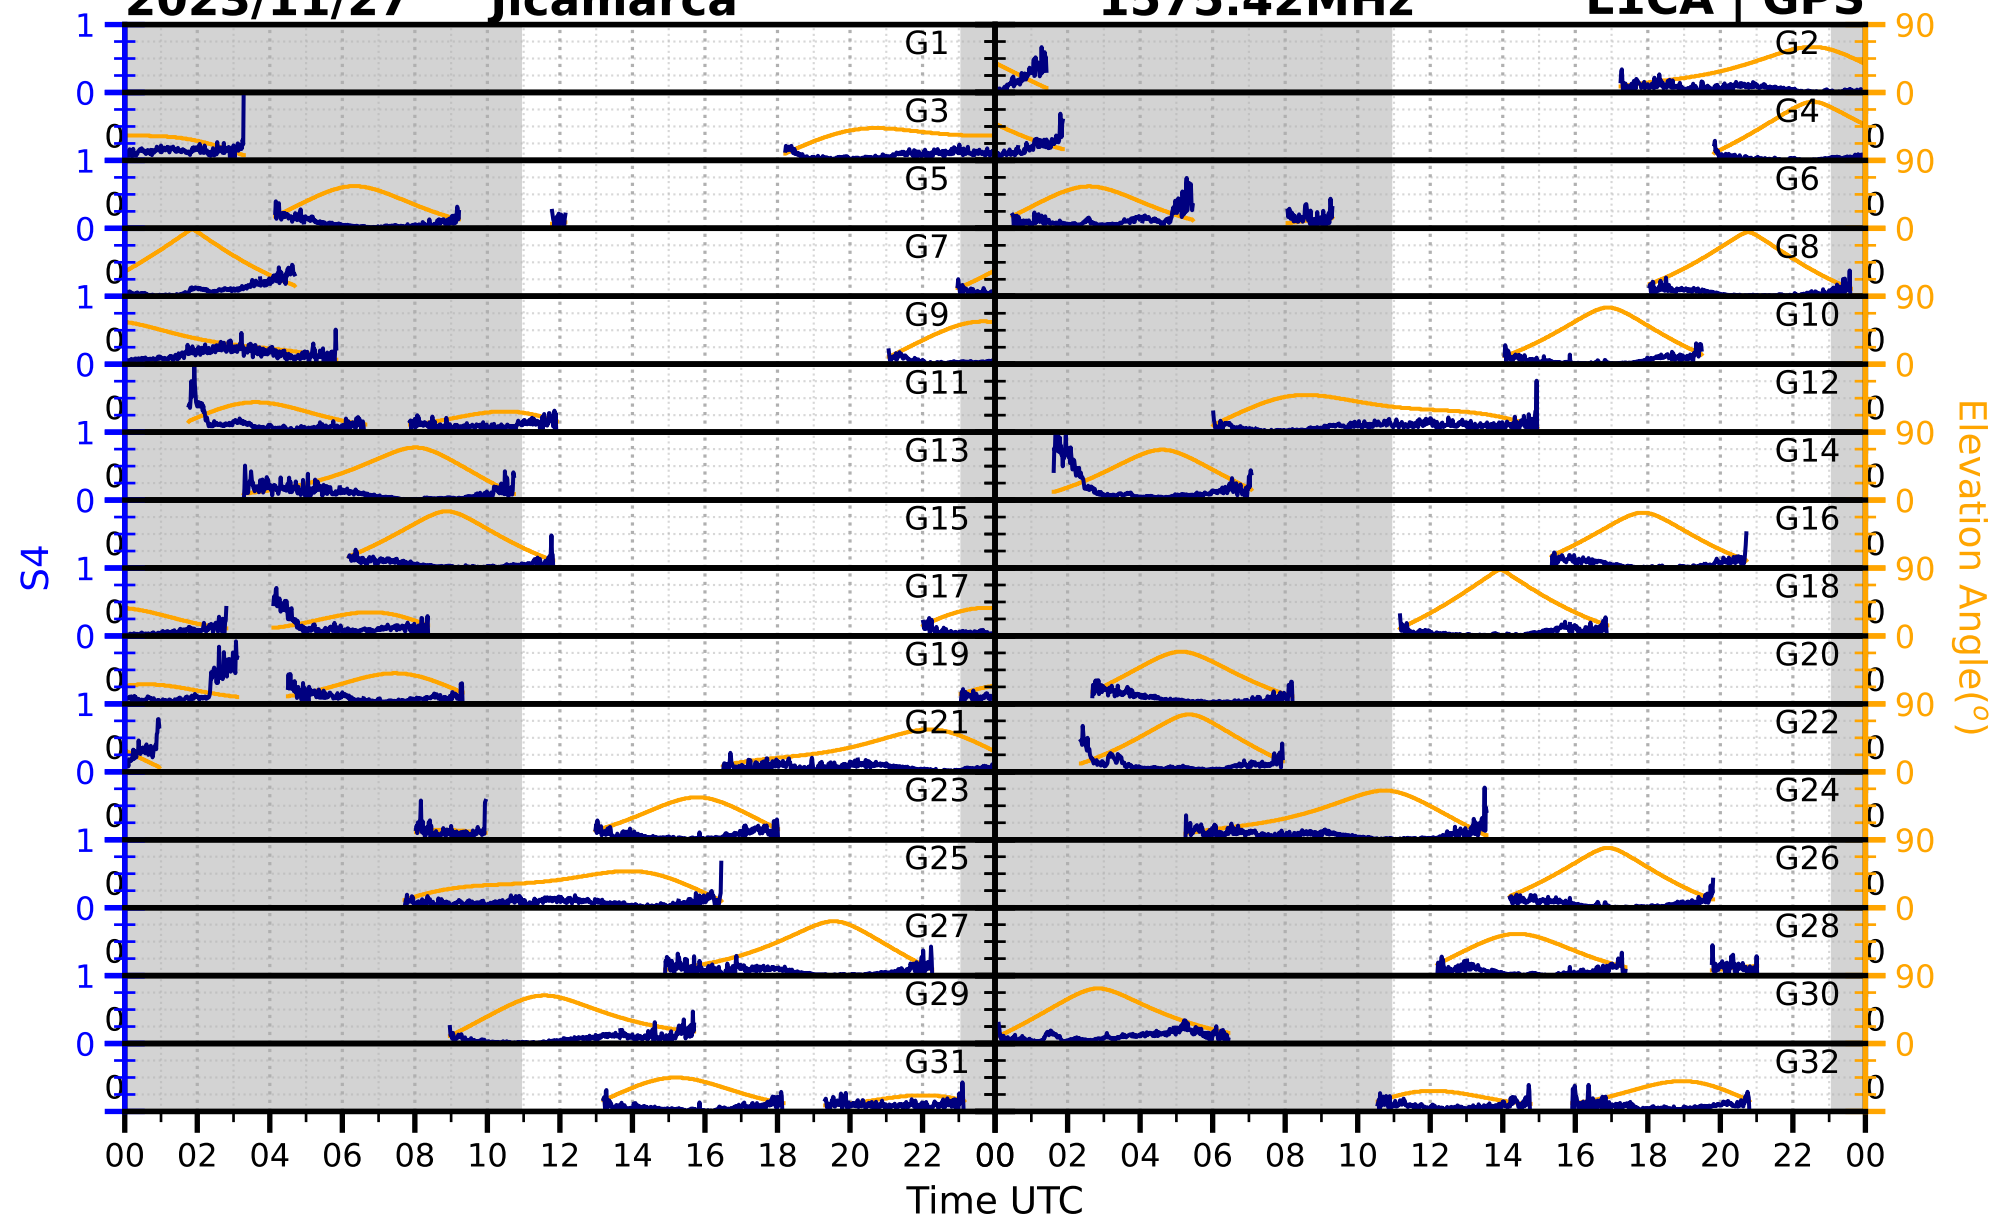

2023/11/27

Jicamarca

S4

1575.42MHz

L1CA | GPS