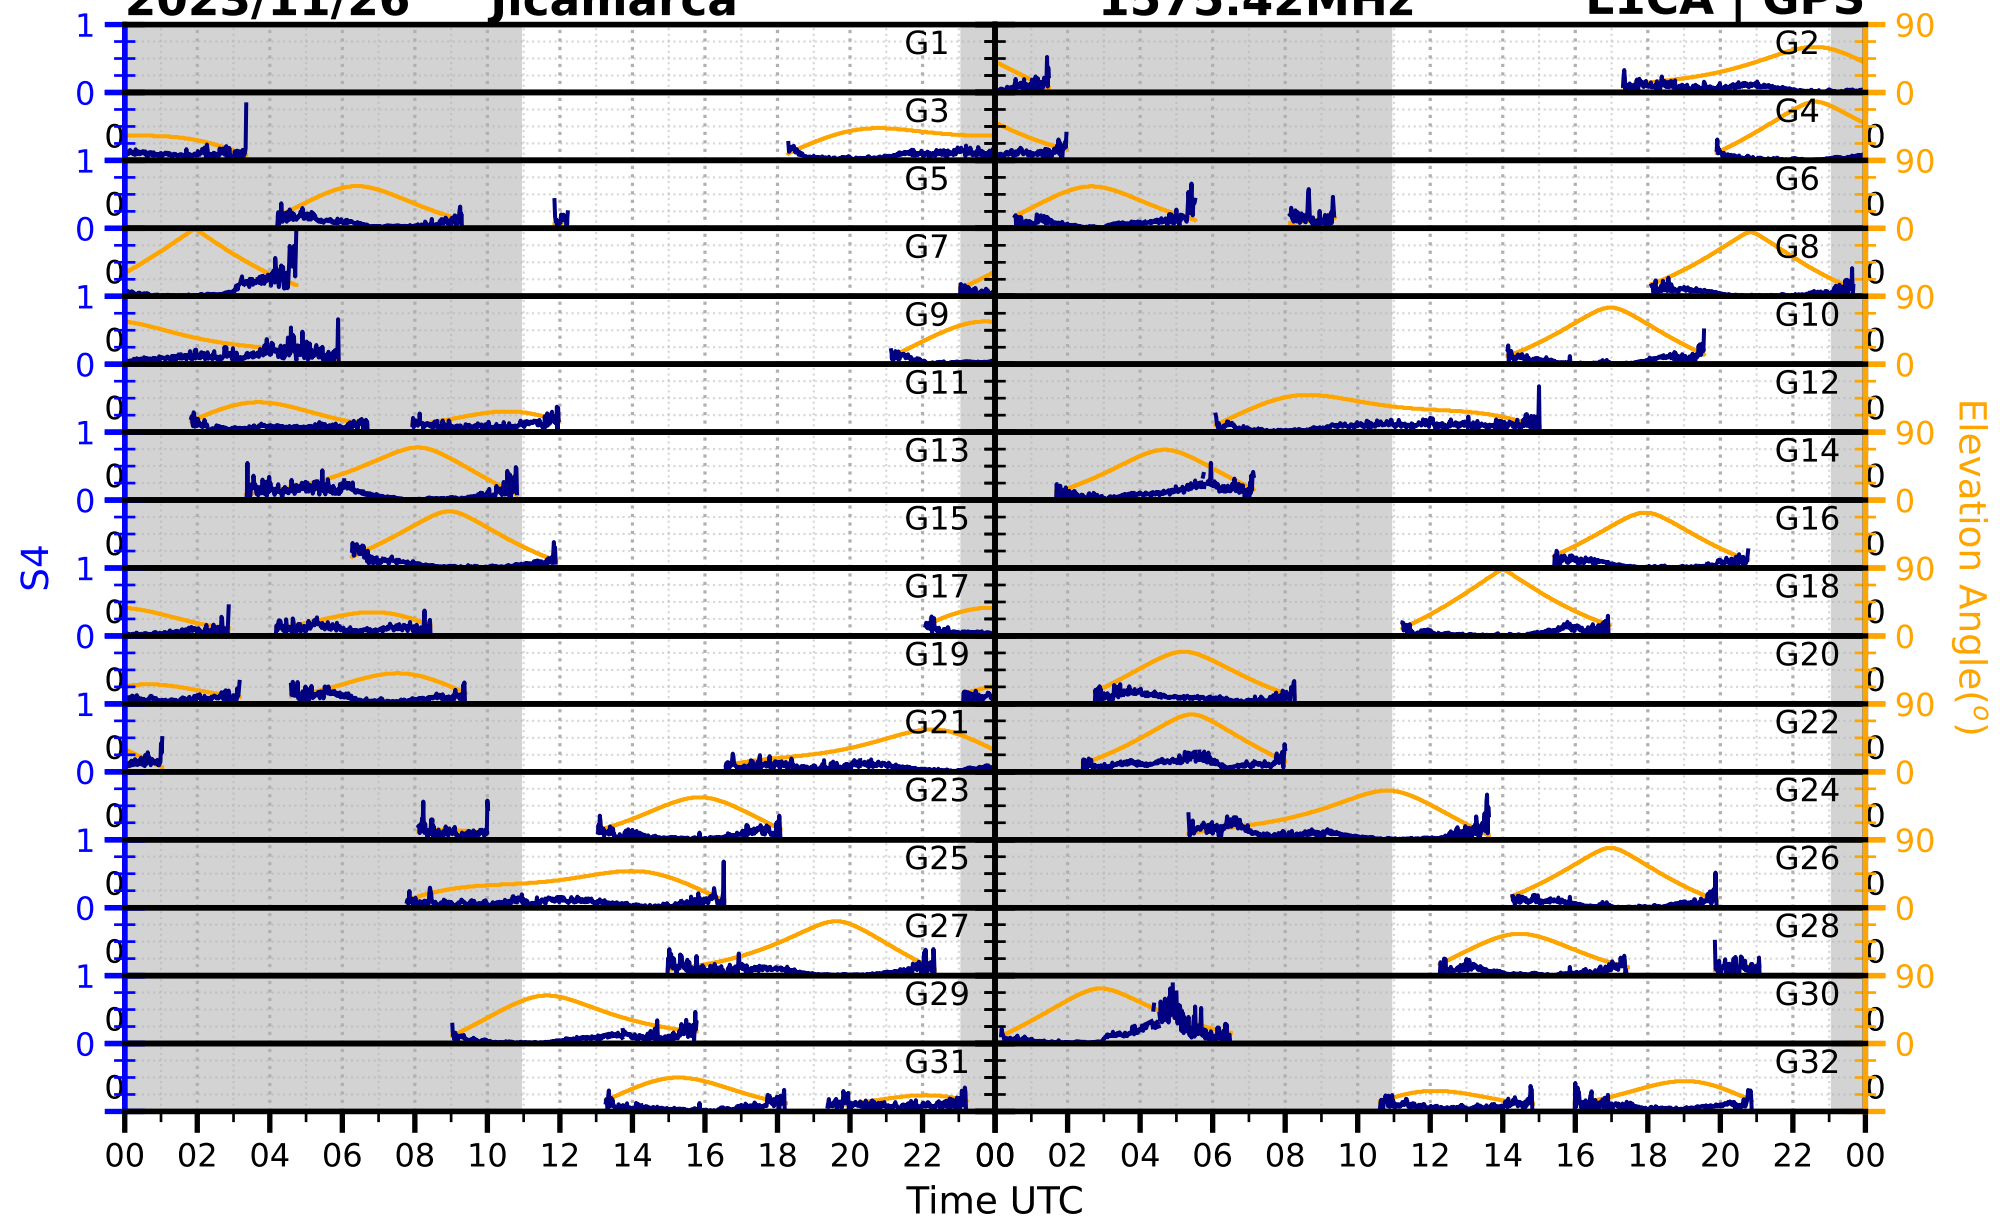

2023/11/26

Jicamarca

S4

1575.42MHz

L1CA | GPS

2023/11/26

Jicamarca

S4

1575.42MHz

L1BC | GALILEO

2023/11/26

Jicamarca

S4

1602MHz

L1CA | GLONASS