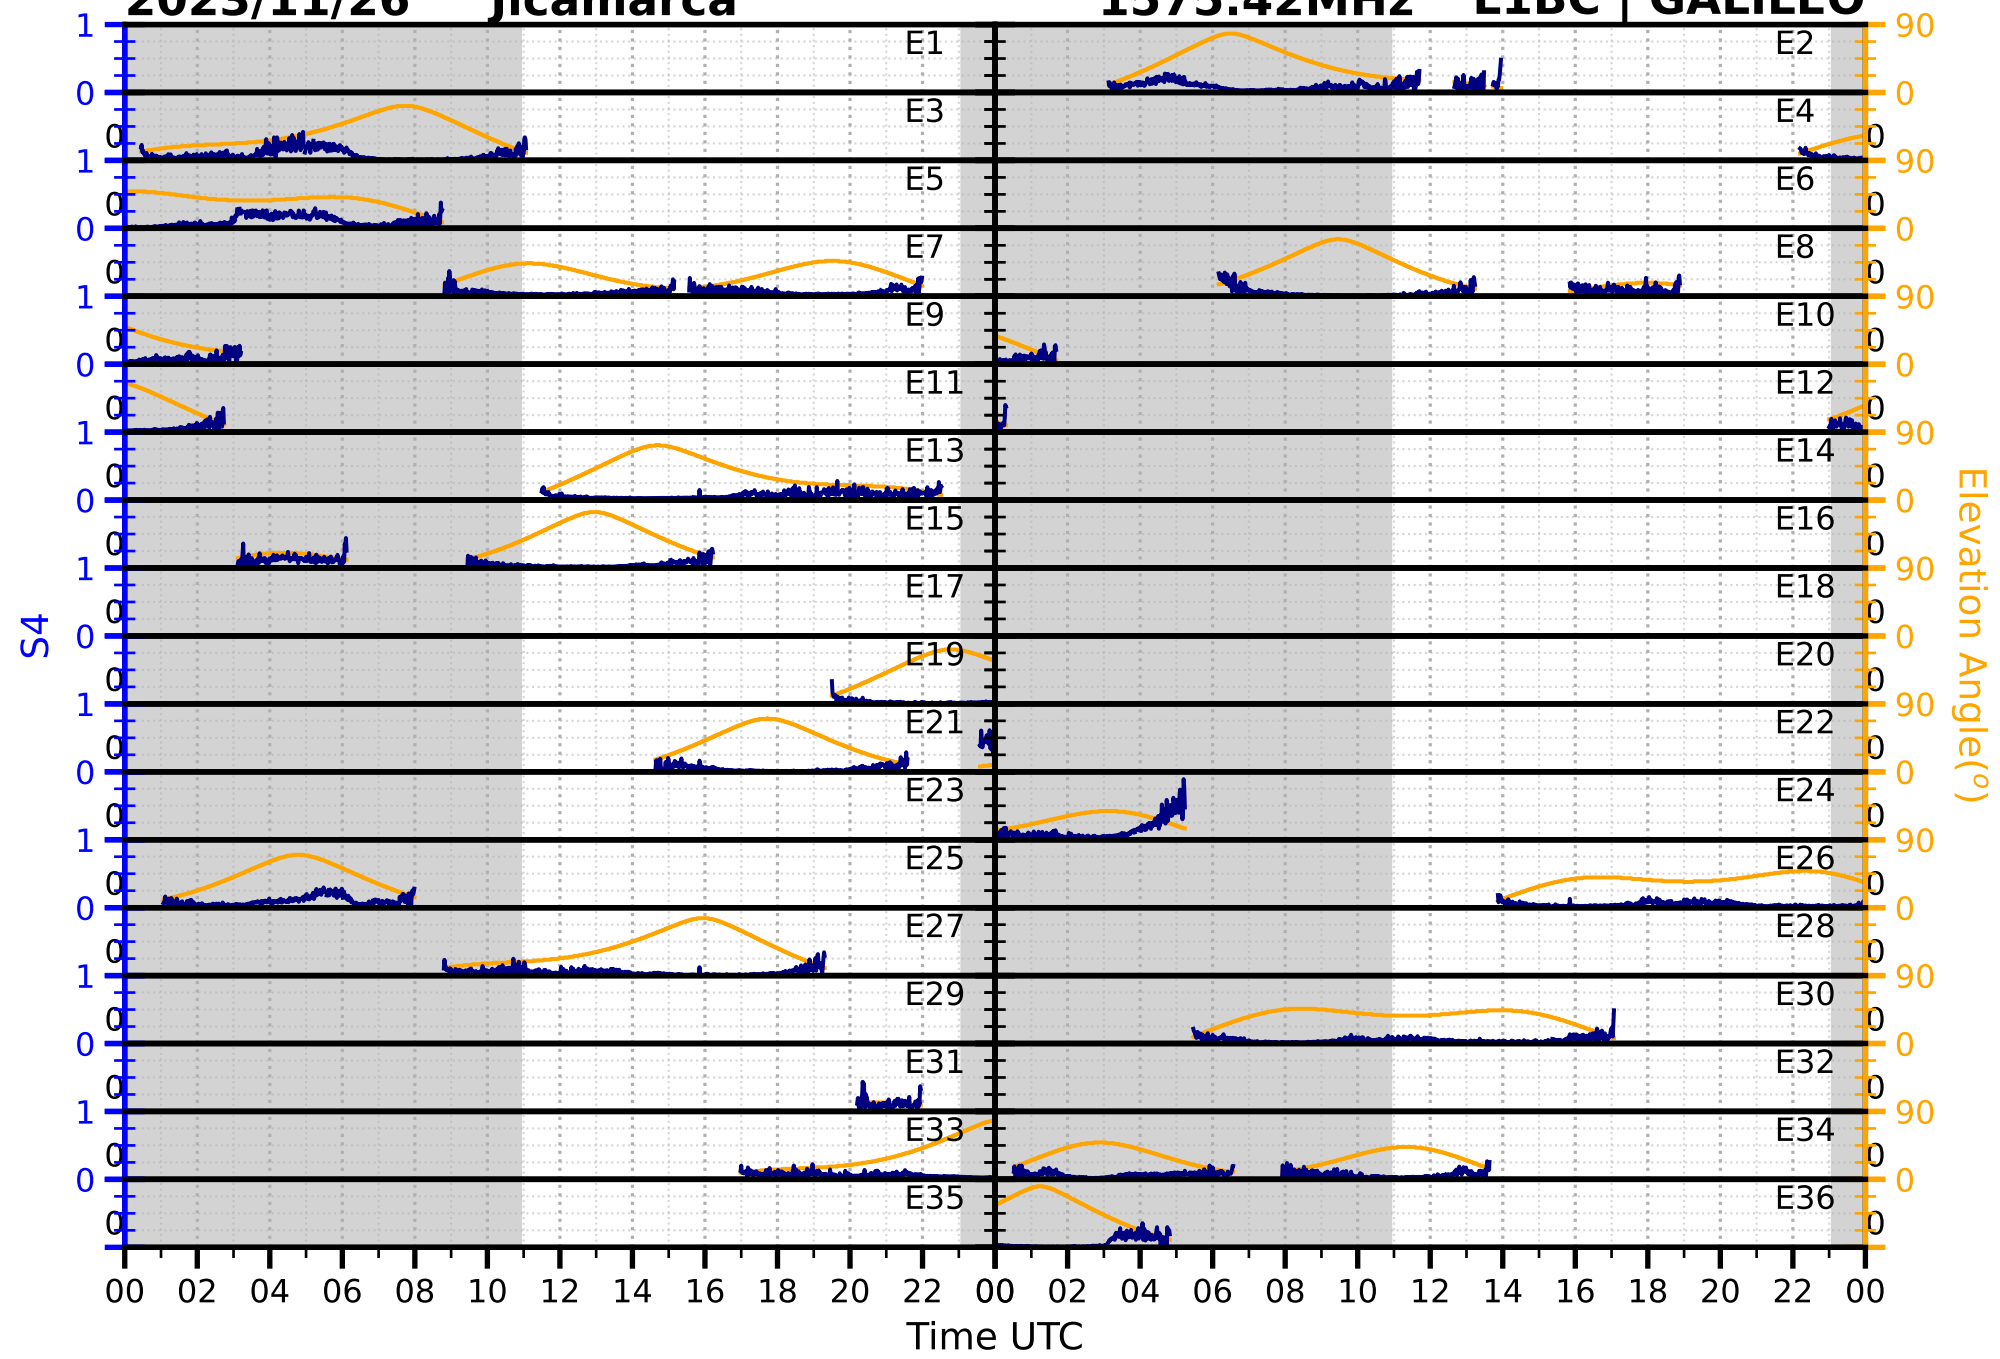

1575.42MHz

L1BC | GALILEO

2023/11/26

Jicamarca

S4

1602MHz

L1CA | GLONASS