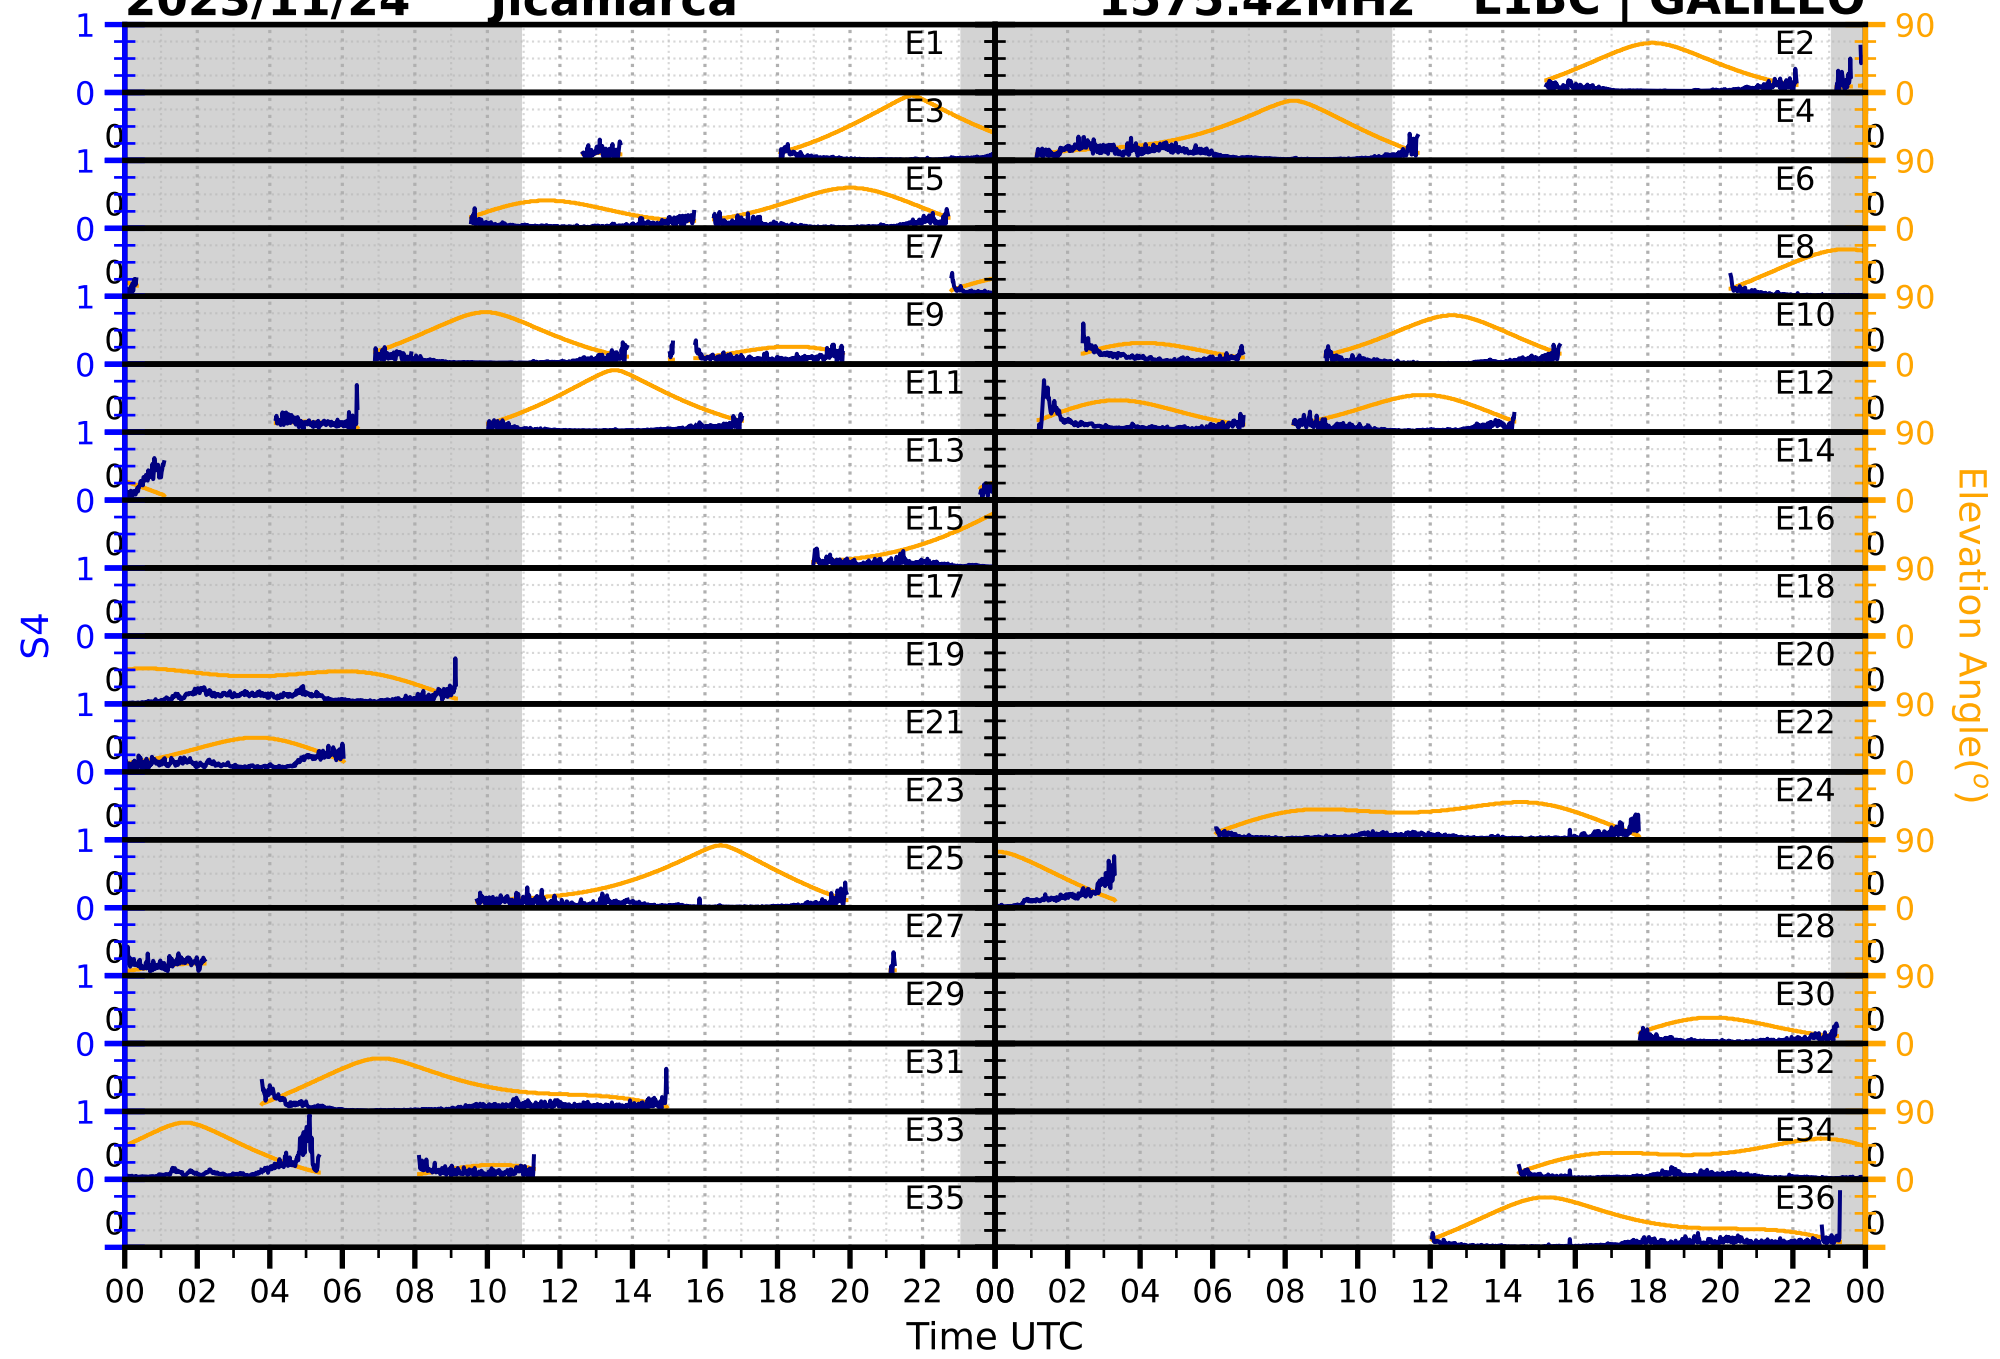

1575.42MHz

L1BC | GALILEO

2023/11/24

Jicamarca

S4

1602MHz

L1CA | GLONASS