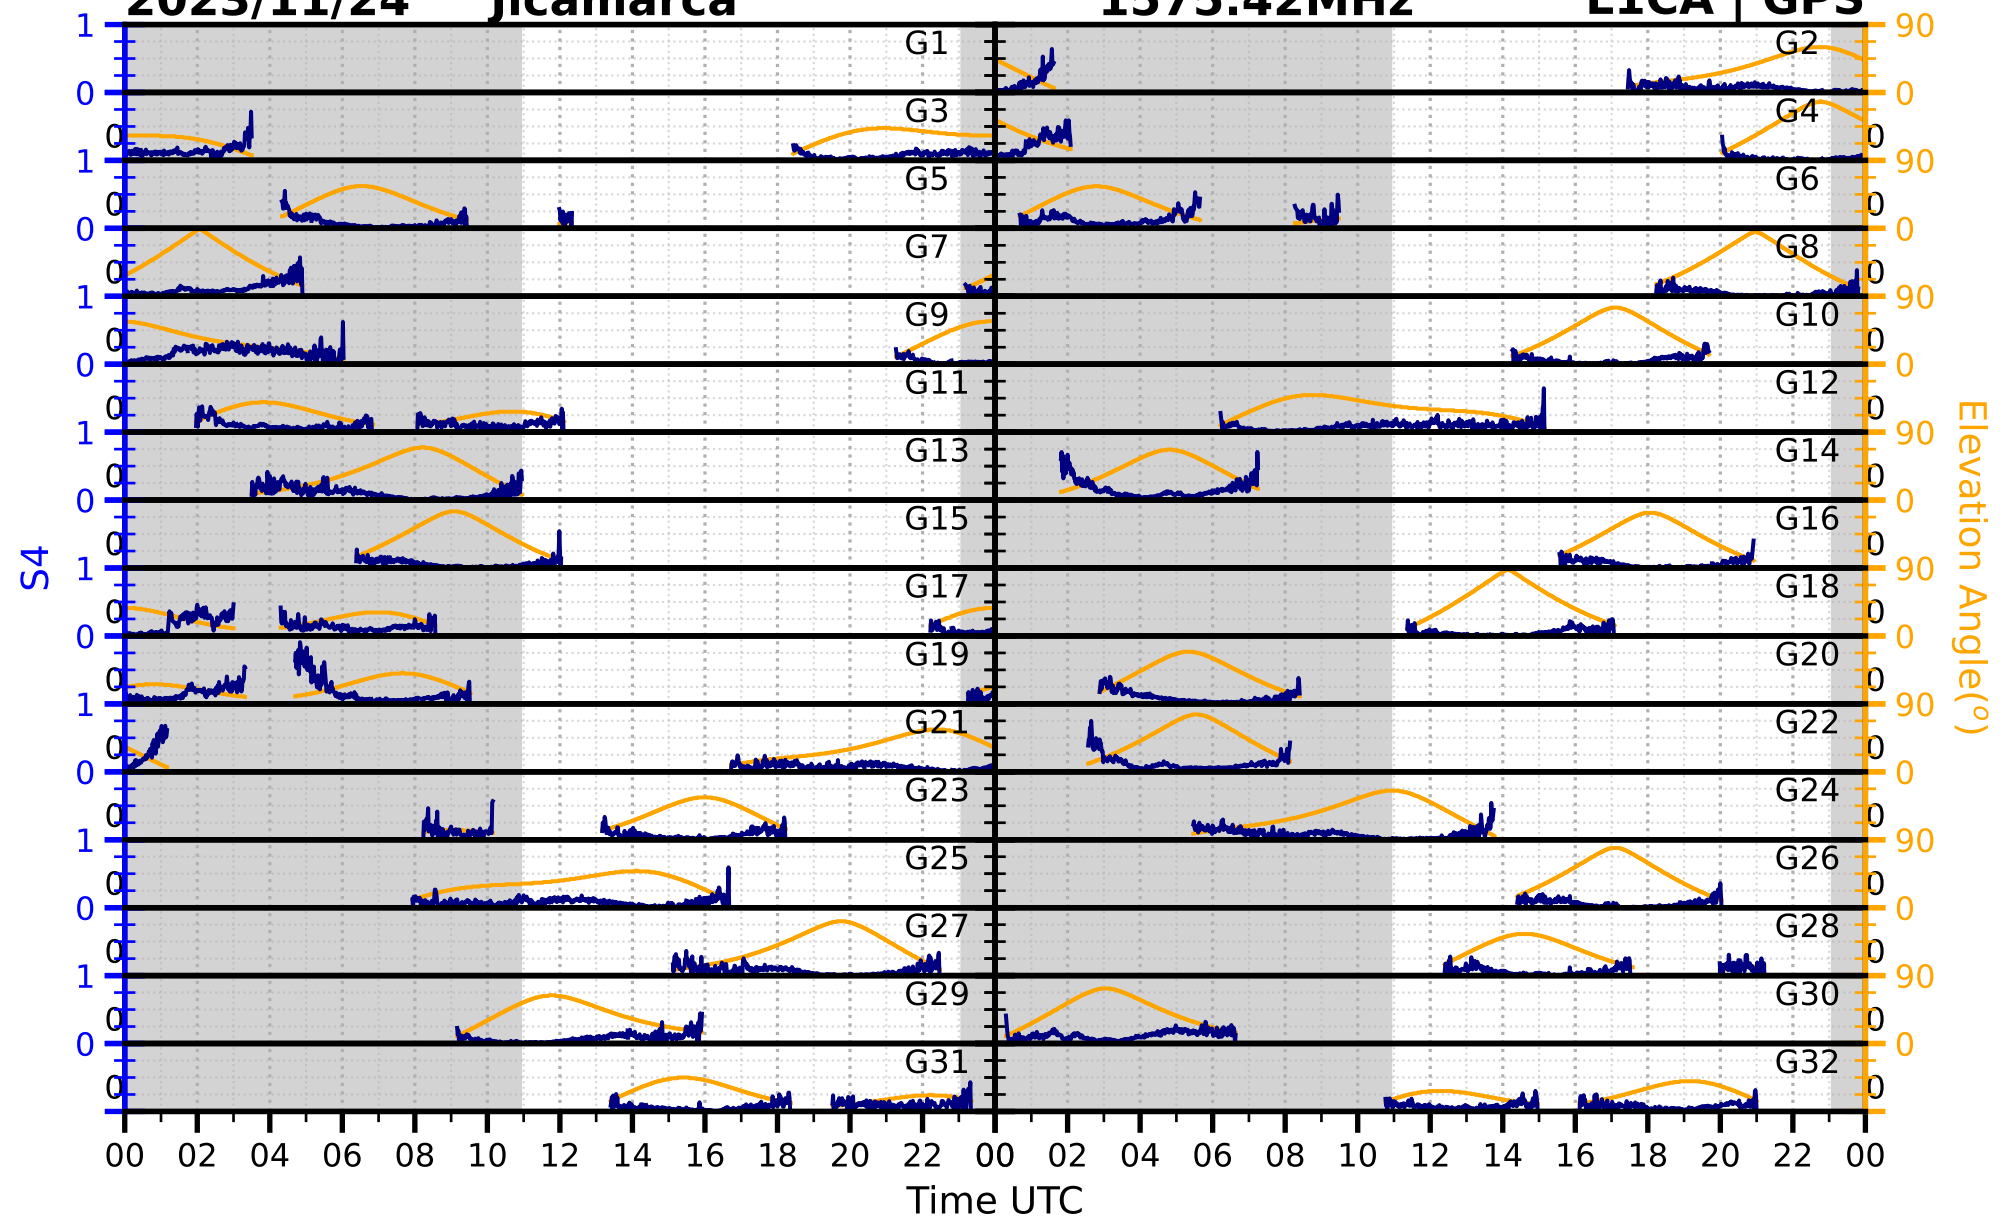

2023/11/24

Jicamarca

S4

1575.42MHz

L1CA | GPS