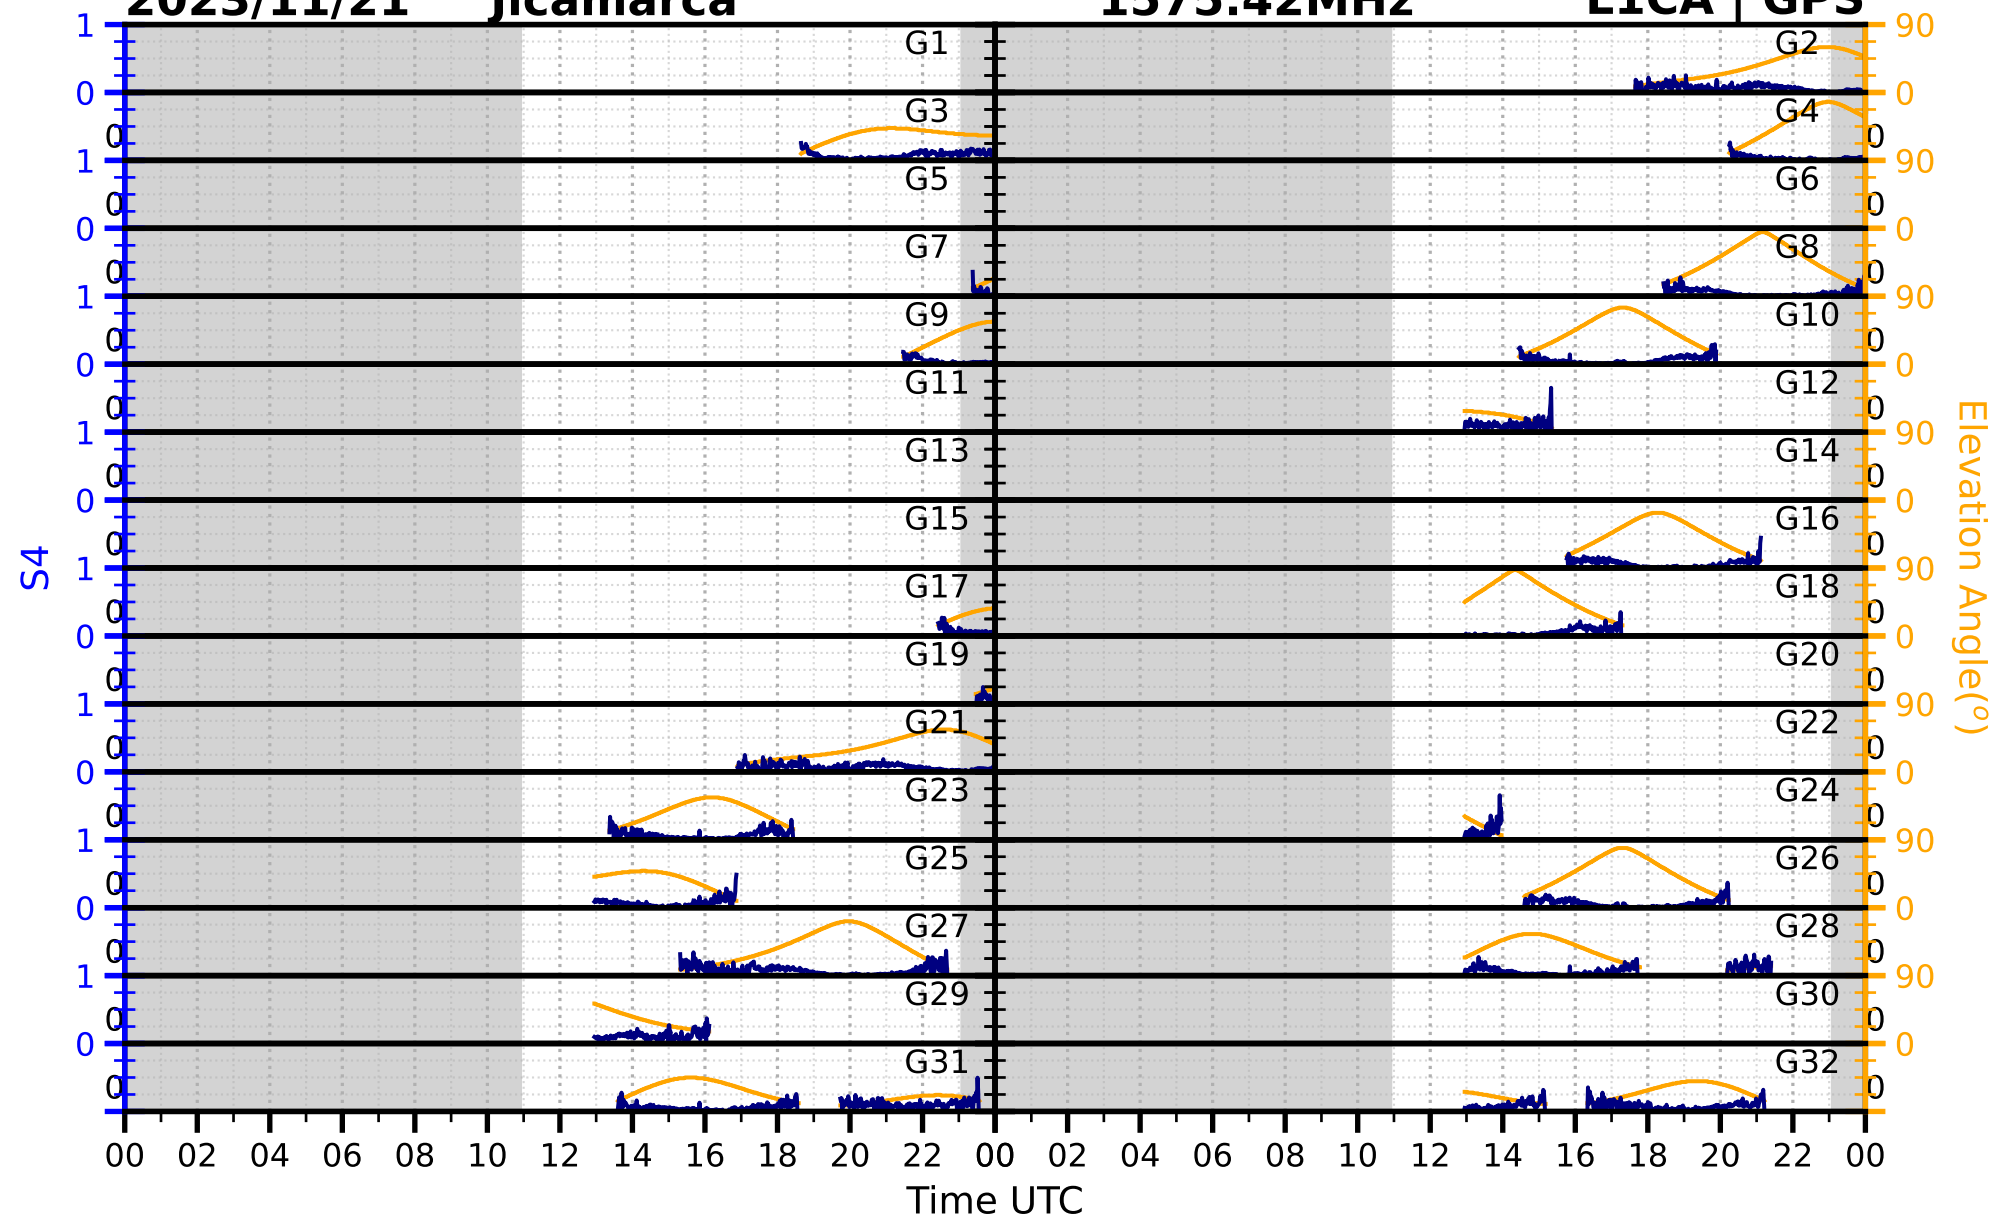

2023/11/21

Jicamarca

S4

1575.42MHz

L1CA | GPS

2023/11/21

Jicamarca

S4

1575.42MHz

L1BC | GALILEO

2023/11/21

Jicamarca

S4

1602MHz

L1CA | GLONASS