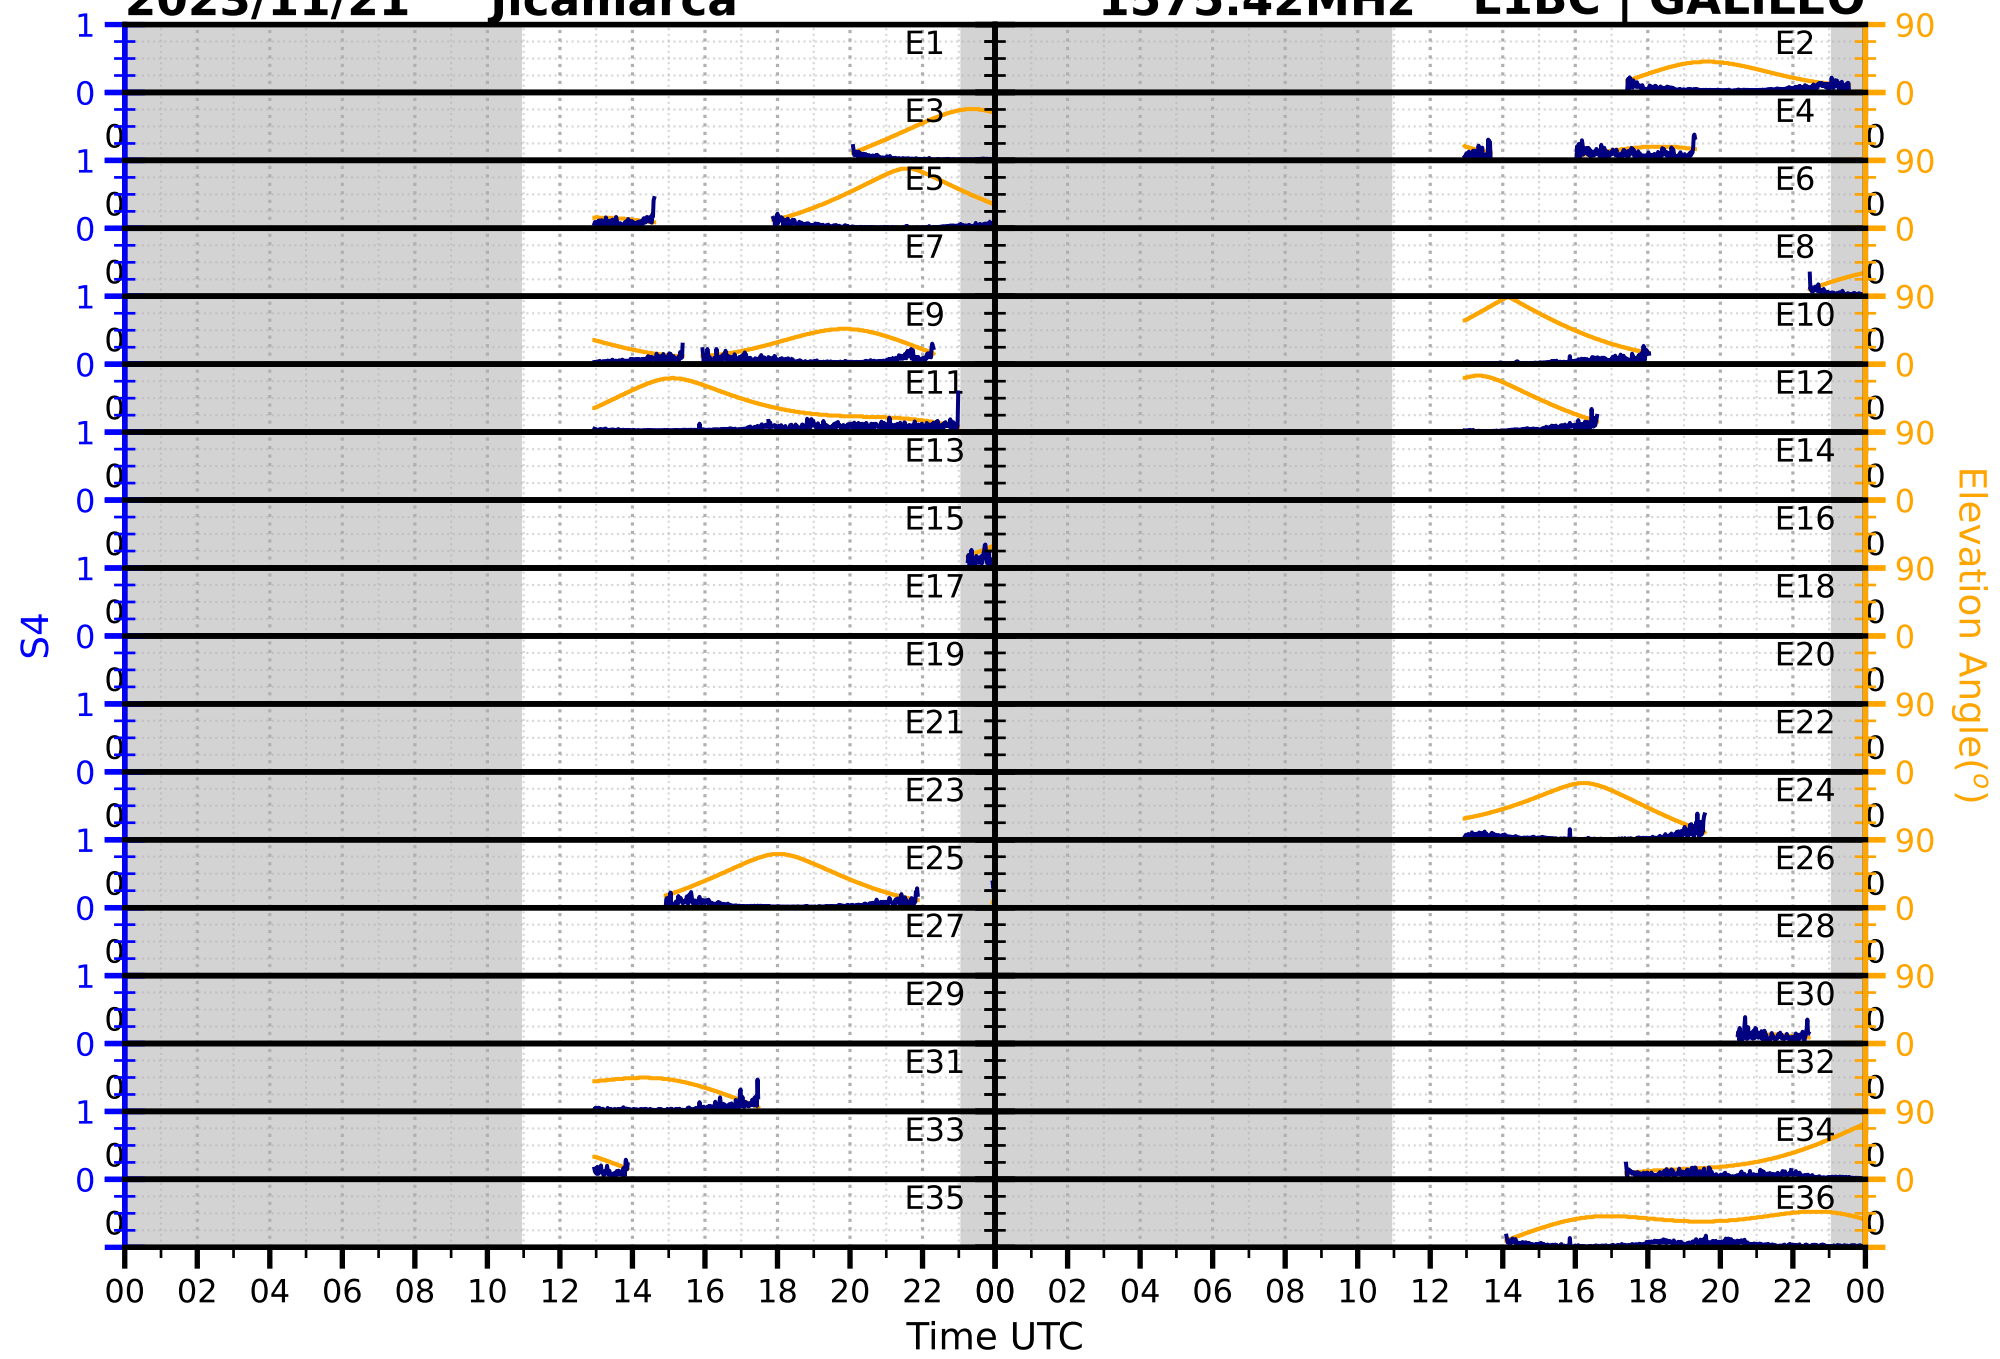

1575.42MHz

L1BC | GALILEO

2023/11/21

Jicamarca

S4

1602MHz

L1CA | GLONASS