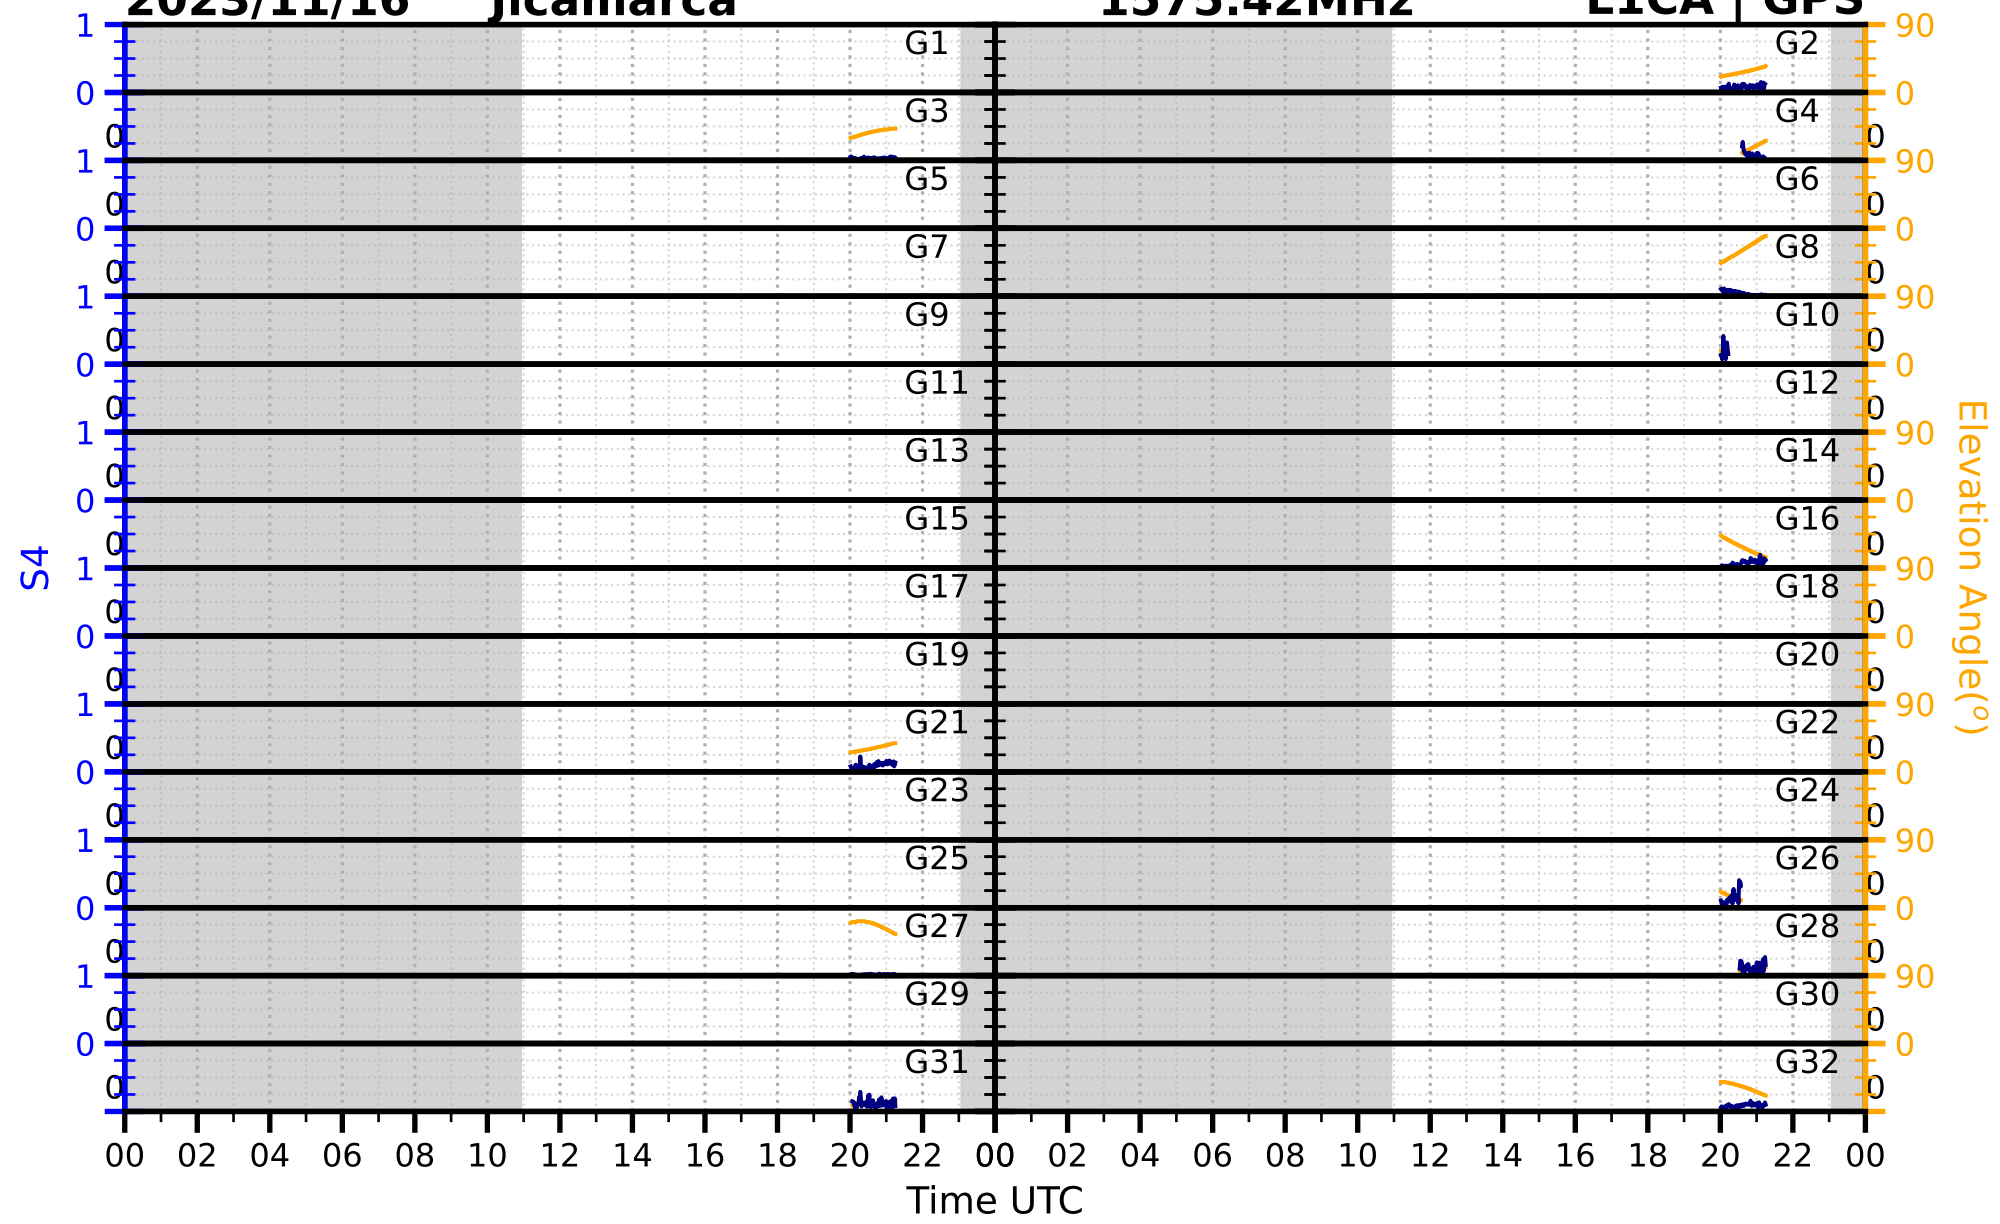

2023/11/16

Jicamarca

S4

1575.42MHz

L1CA | GPS

2023/11/16

Jicamarca

S4

1575.42MHz

L1BC | GALILEO

2023/11/16

Jicamarca

S4

1602MHz

L1CA | GLONASS