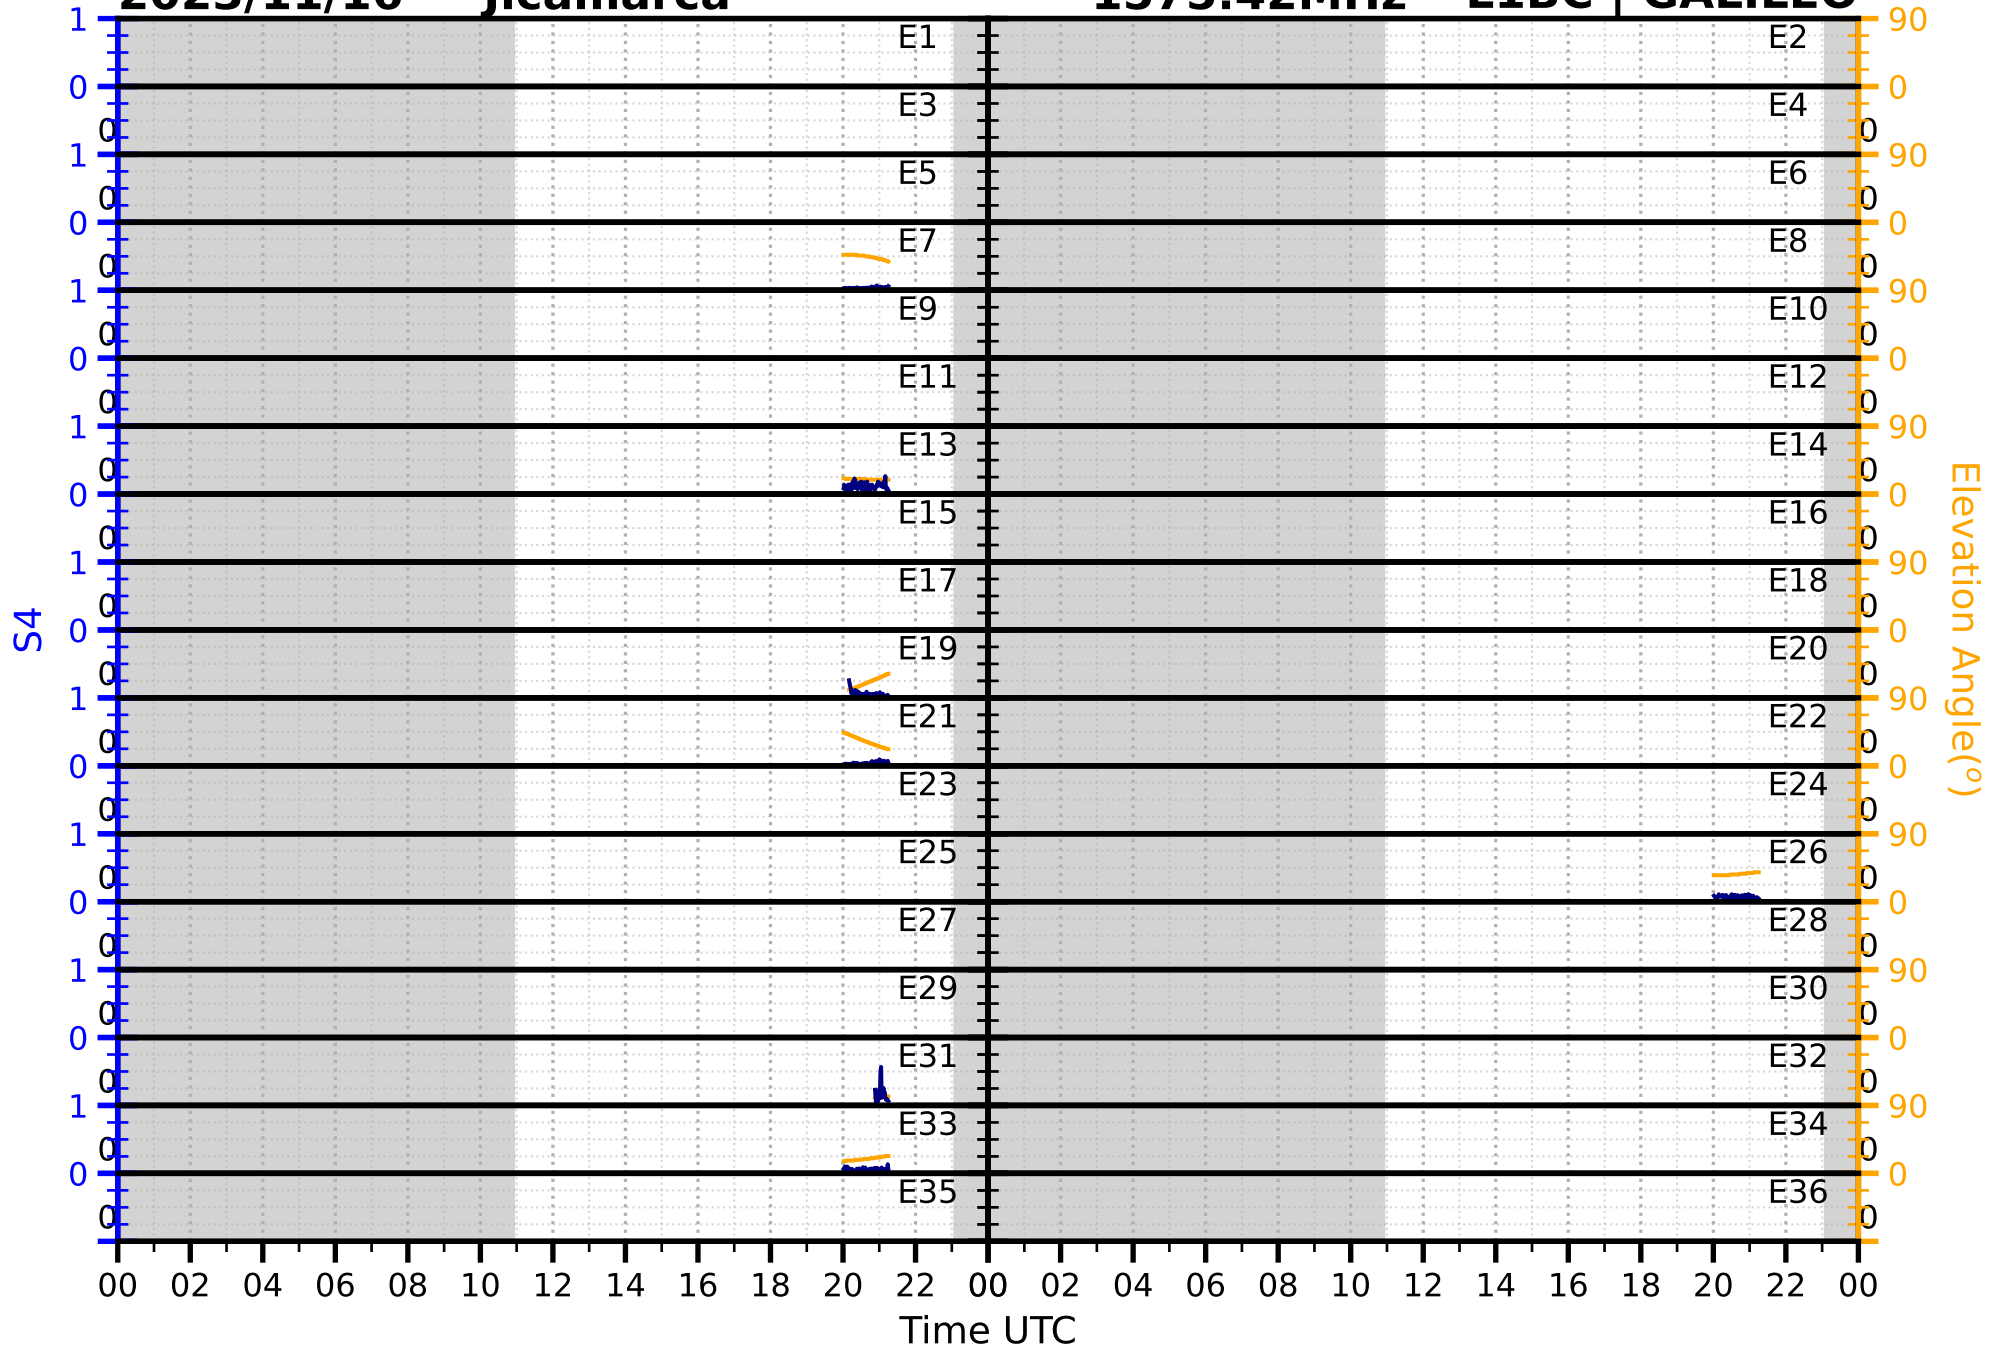

2023/11/16

Jicamarca

S4

1575.42MHz

L1CA | GPS

2023/11/16

Jicamarca

S4

1575.42MHz

L1BC | GALILEO

2023/11/16

Jicamarca

S4

1602MHz

L1CA | GLONASS