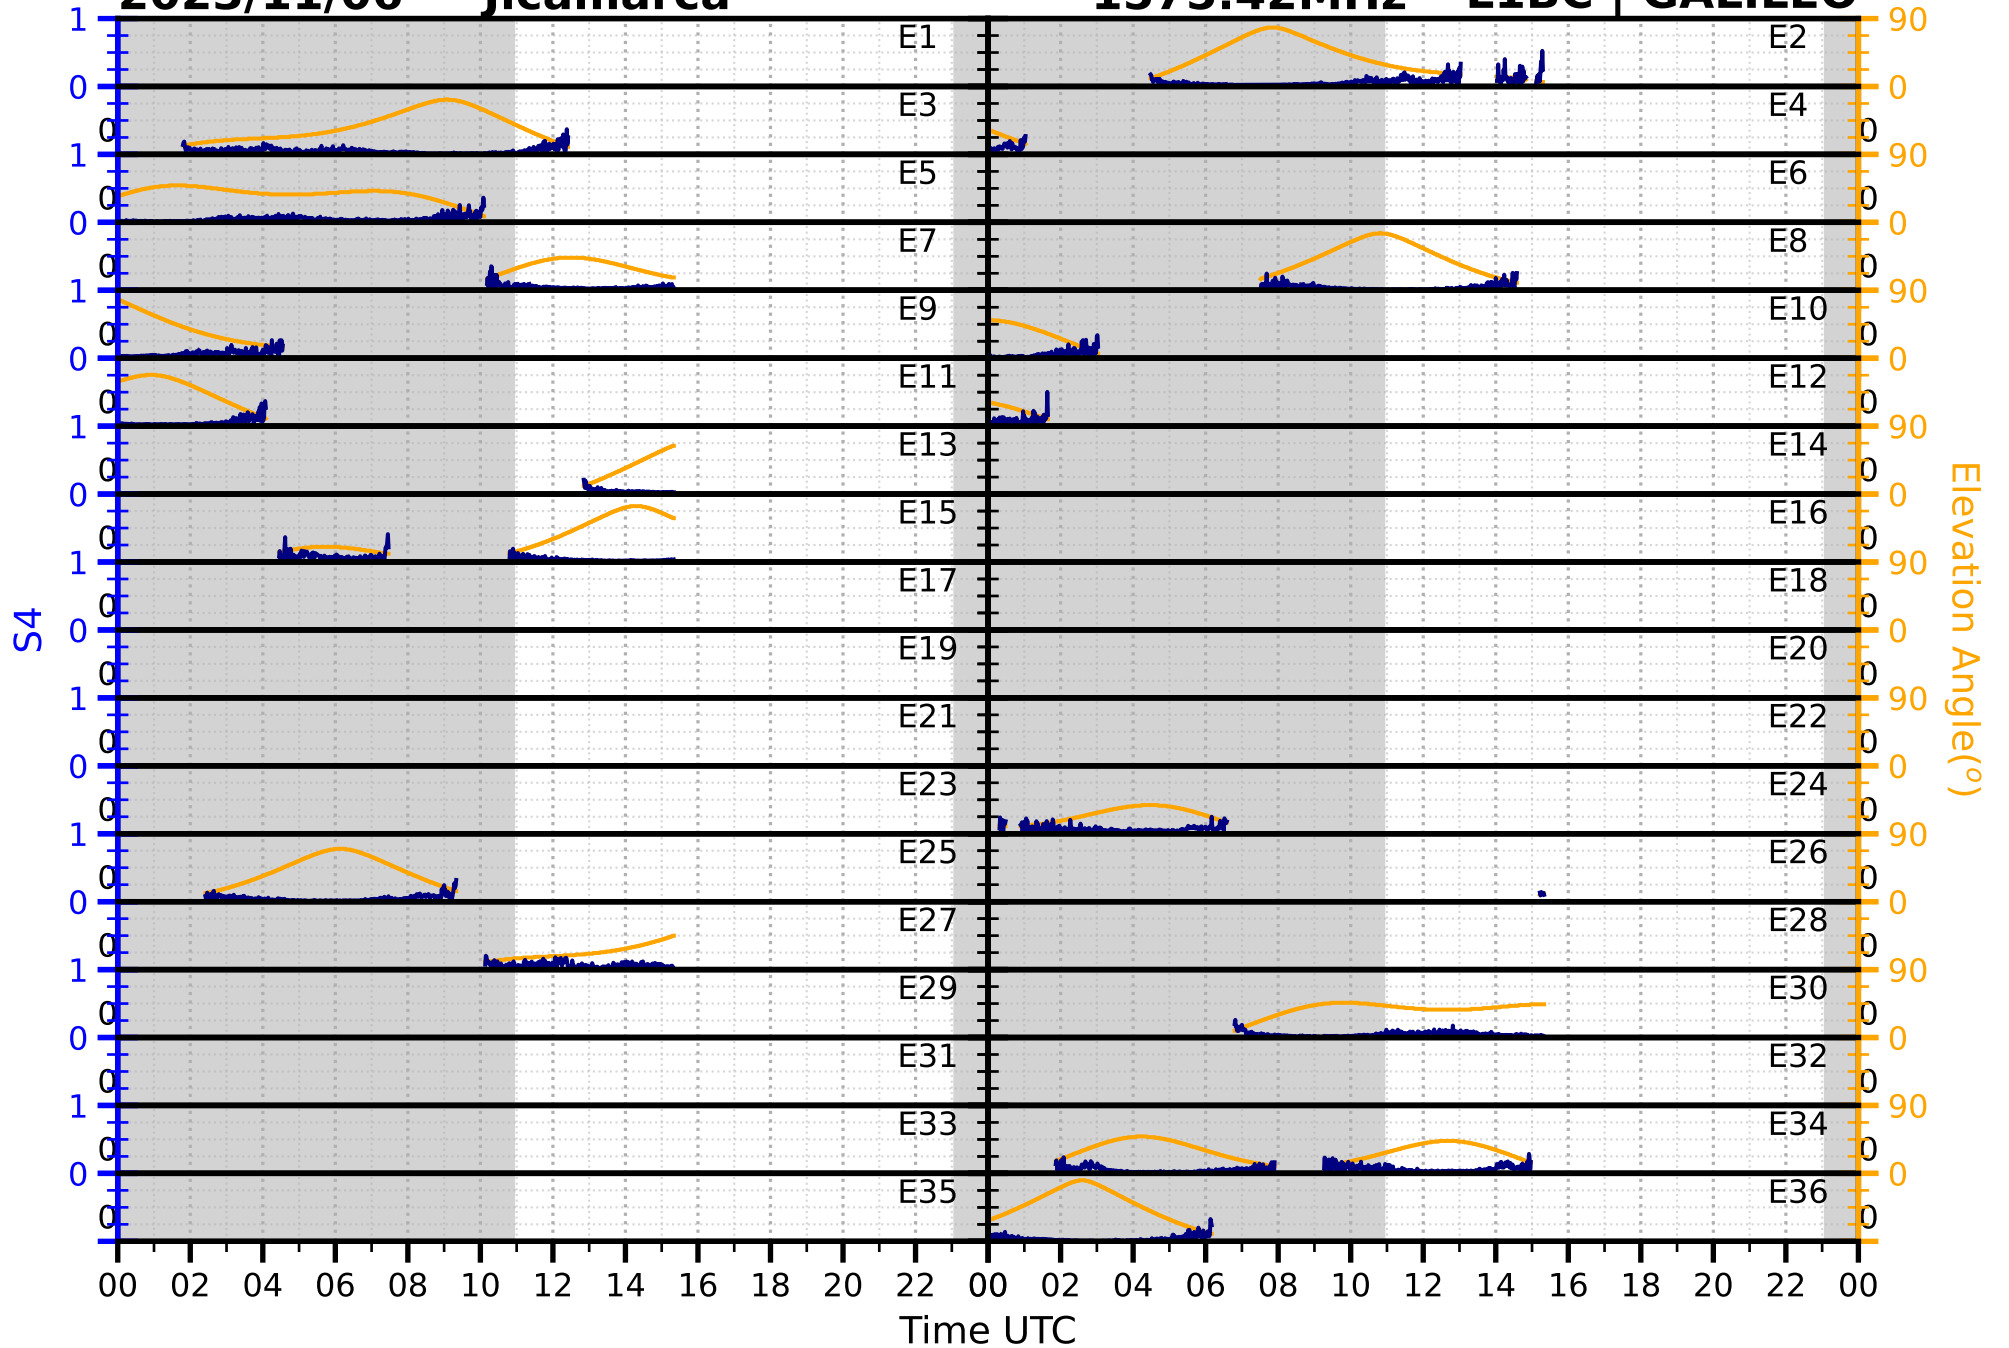

1575.42MHz

L1BC | GALILEO

2023/11/06

Jicamarca

S4

1602MHz

L1CA | GLONASS