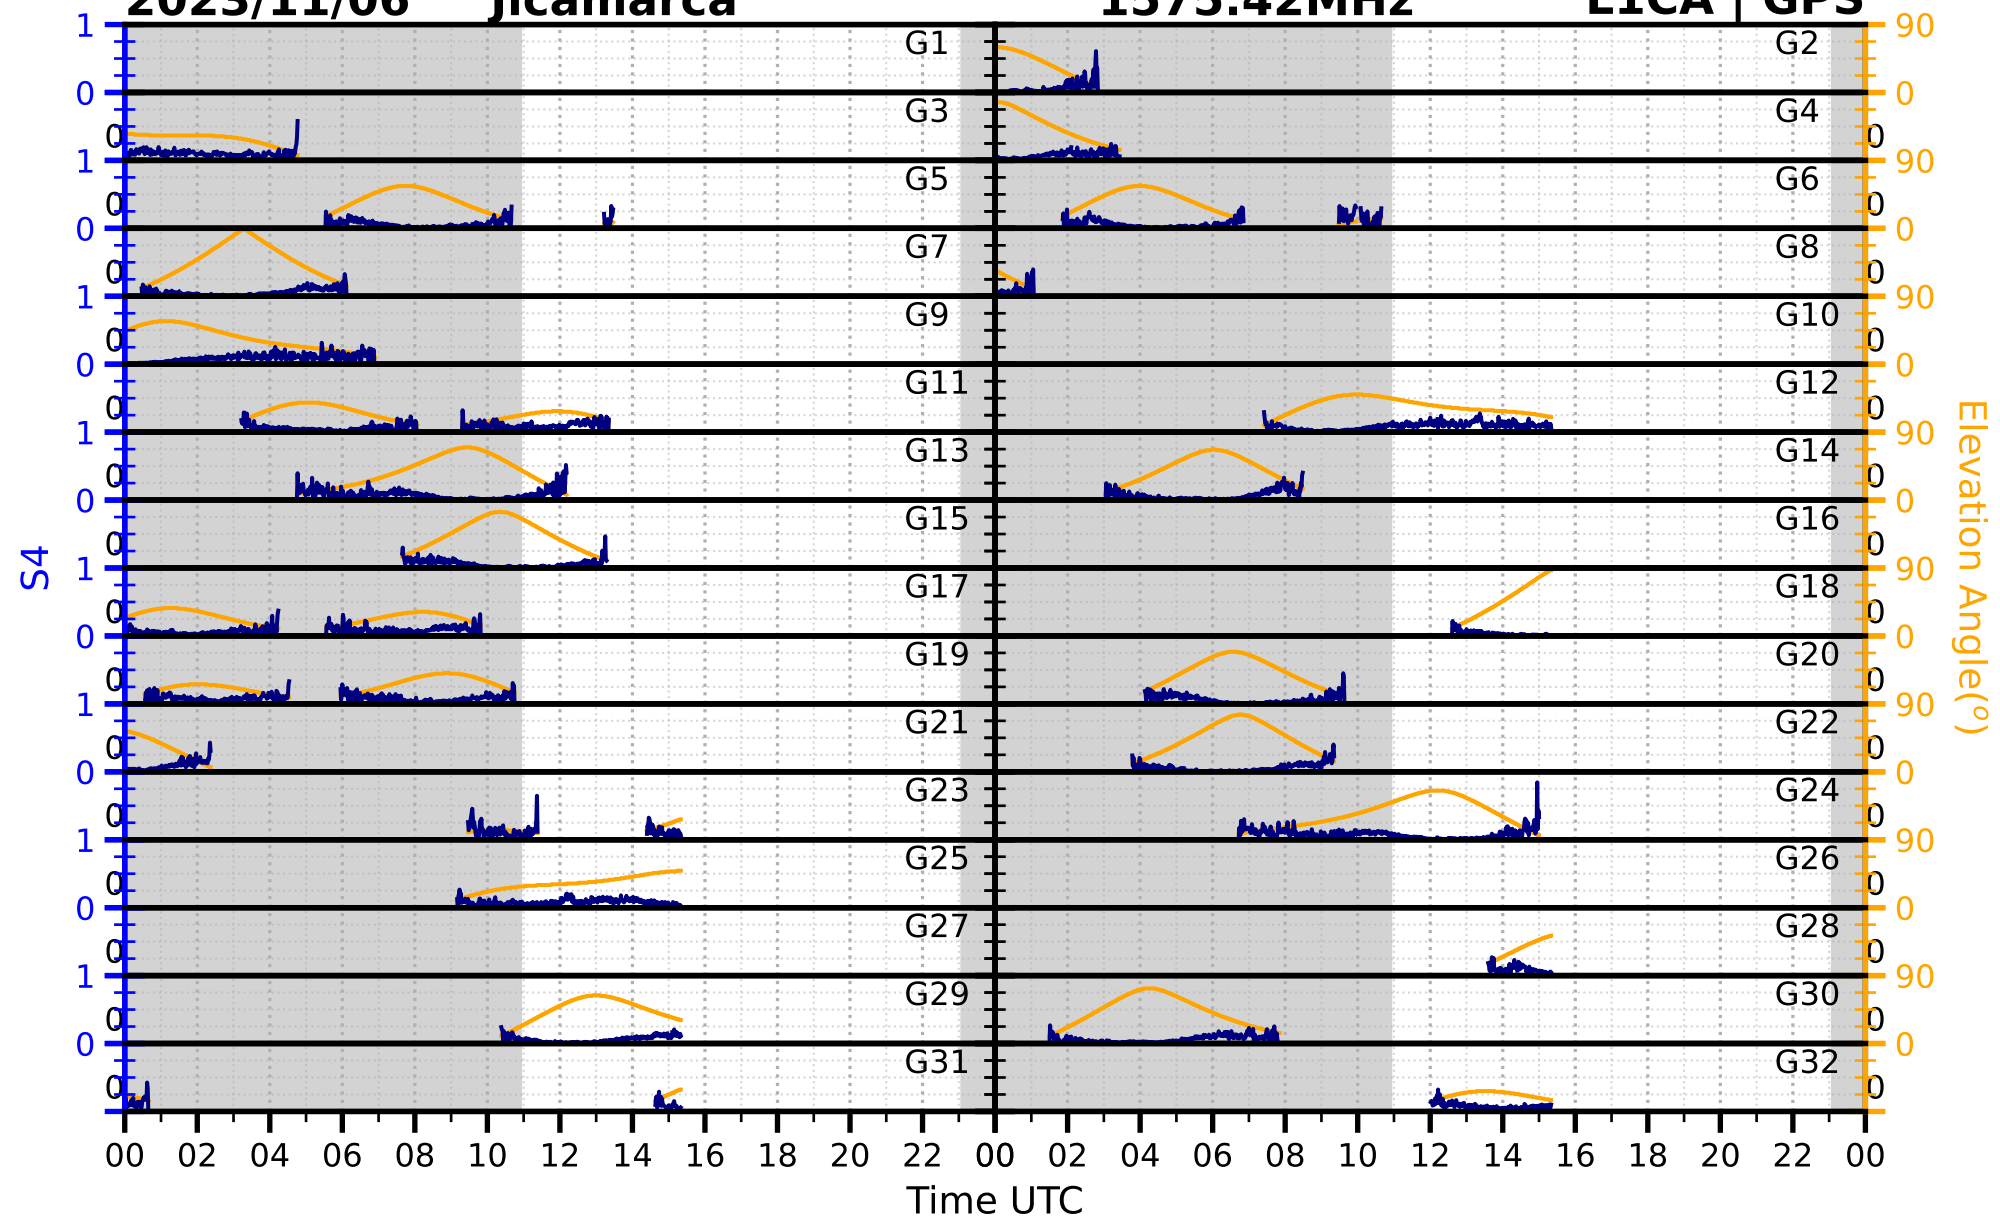

2023/11/06

Jicamarca

S4

1575.42MHz

L1CA | GPS