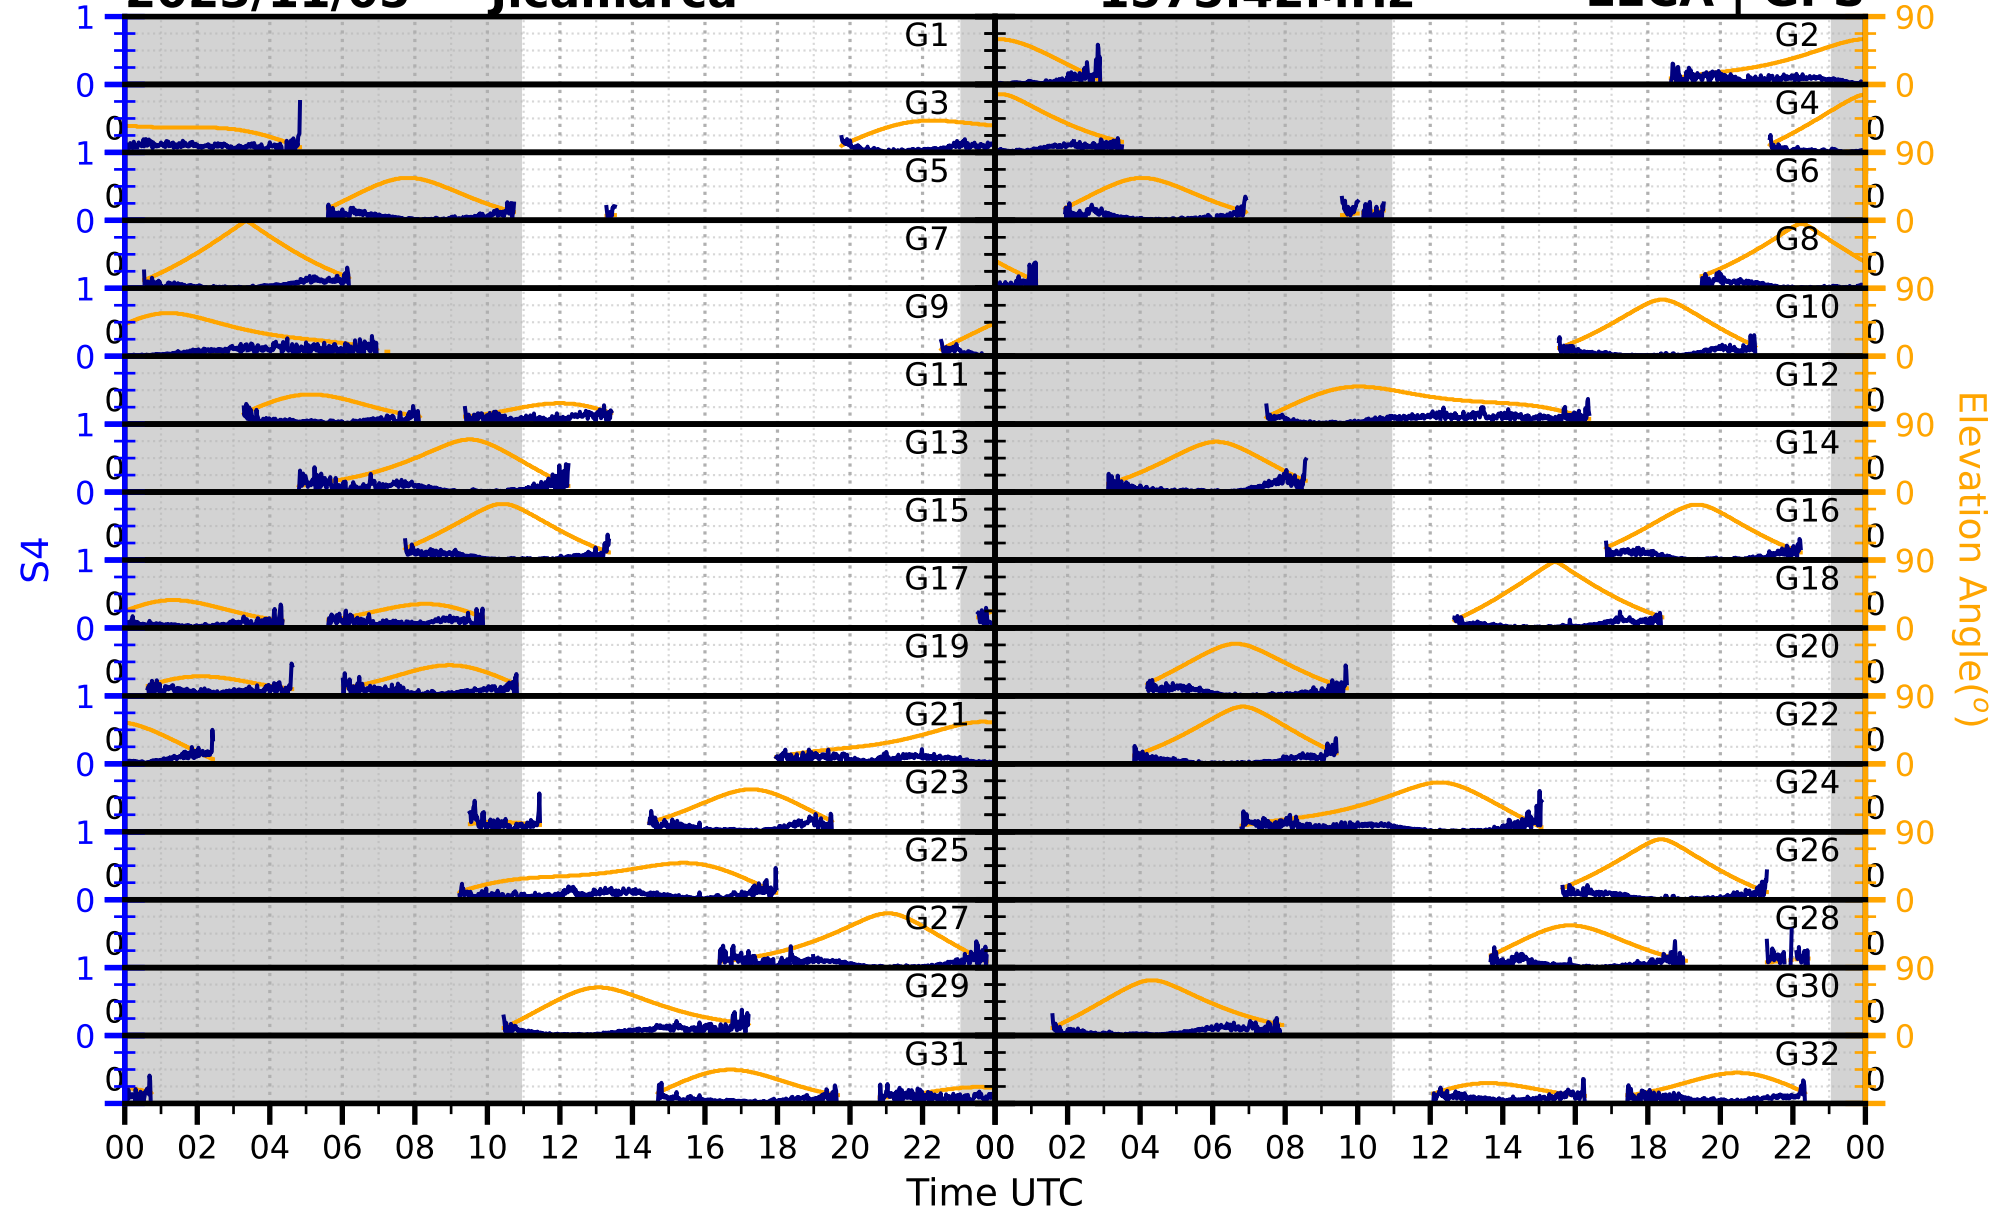

2023/11/05

Jicamarca

S4

1575.42MHz

L1CA | GPS

2023/11/05

Jicamarca

S4

1575.42MHz

L1BC | GALILEO

2023/11/05 Jicamarca S4 1602MHz L1CA | GLONASS