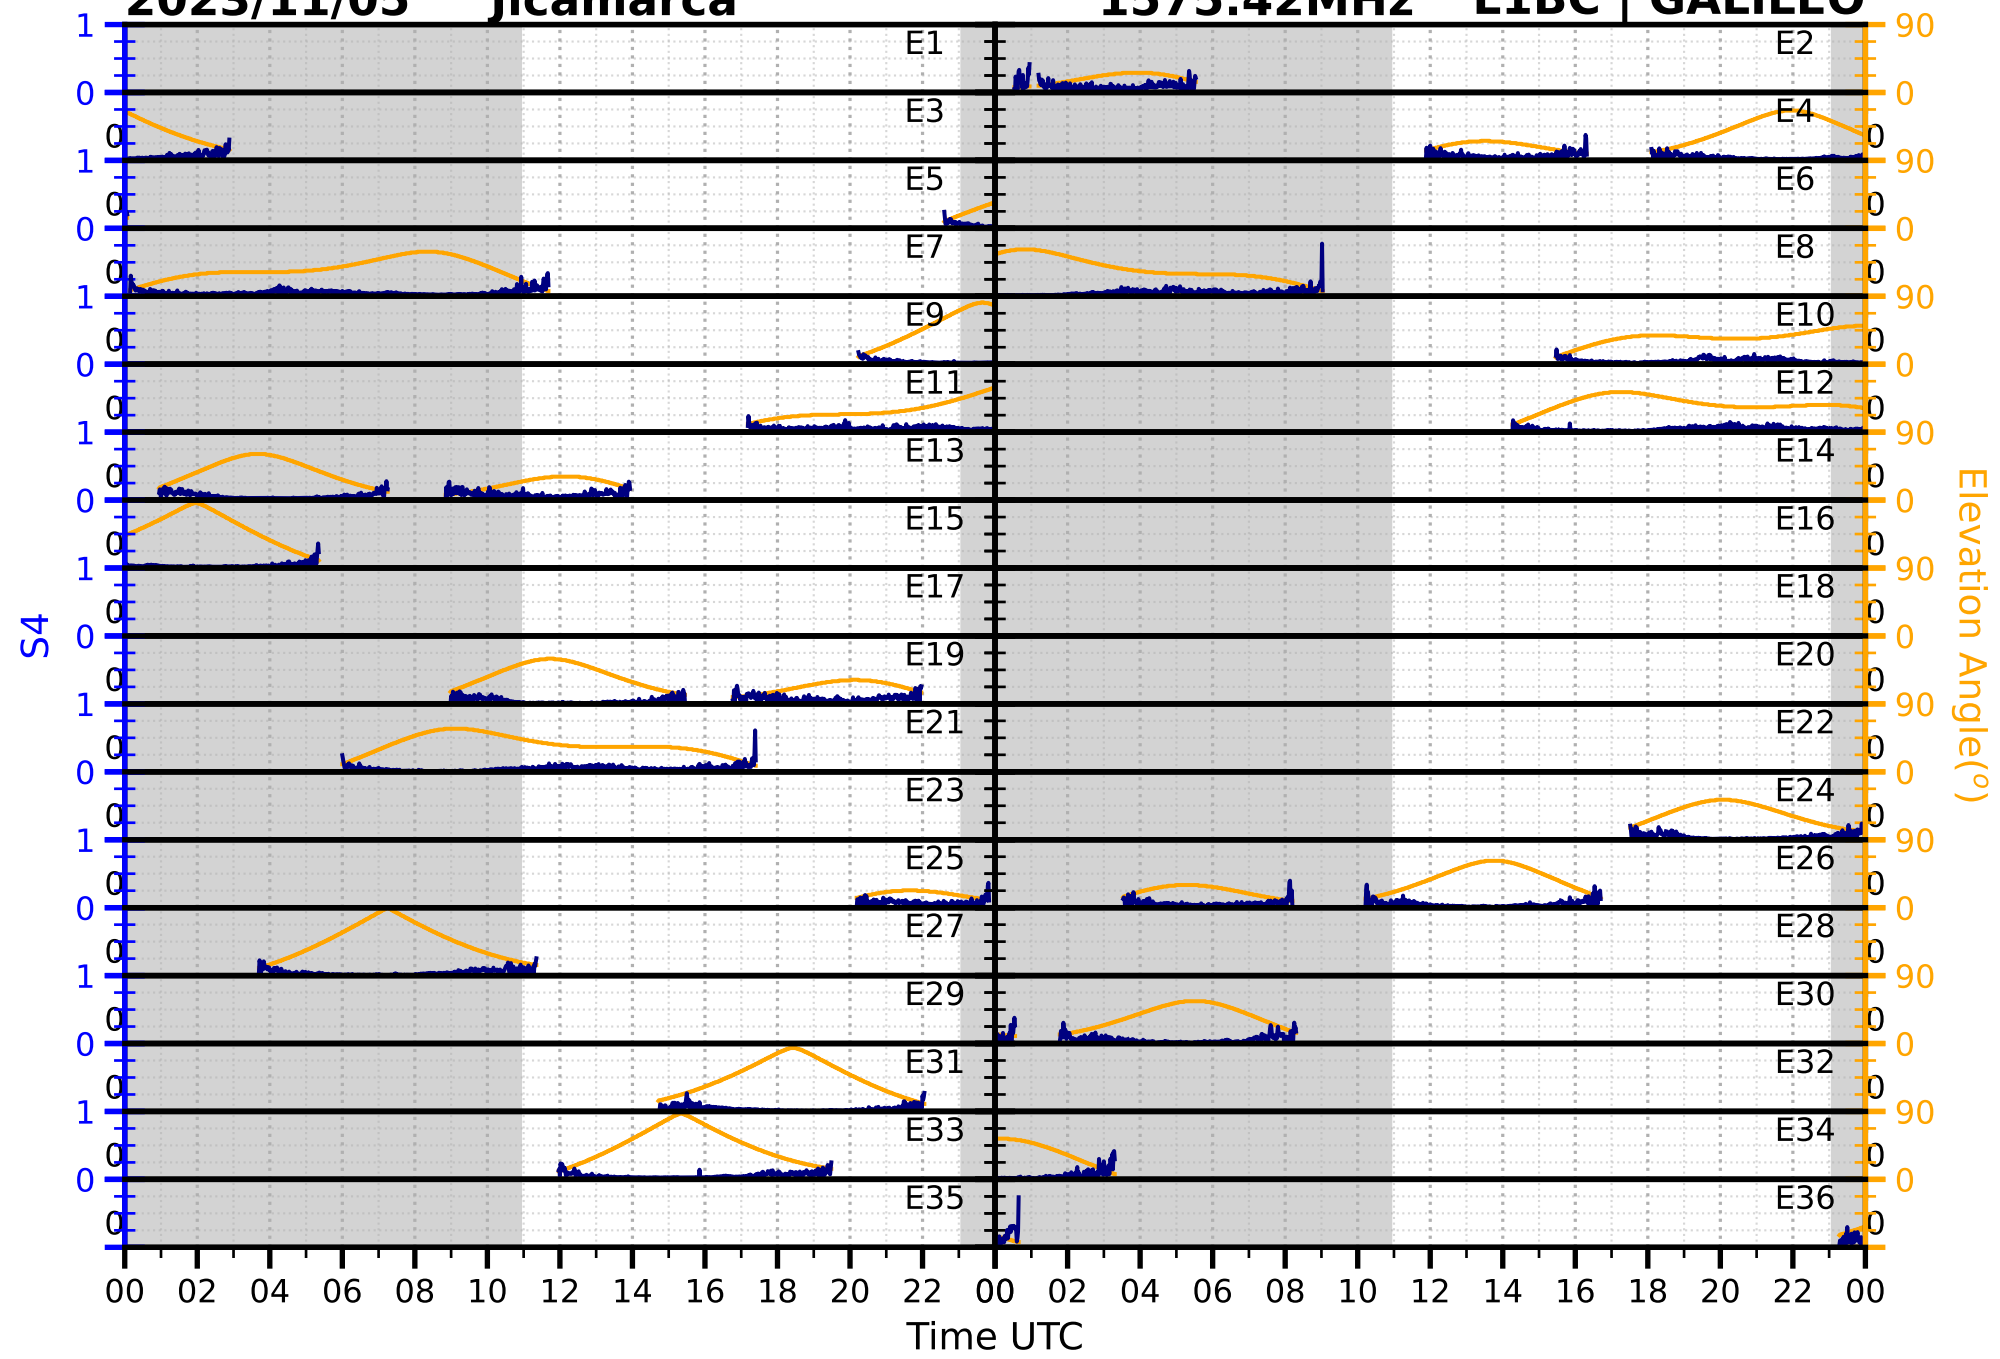

1575.42MHz

L1BC | GALILEO

2023/11/05 Jicamarca S4 1602MHz L1CA | GLONASS