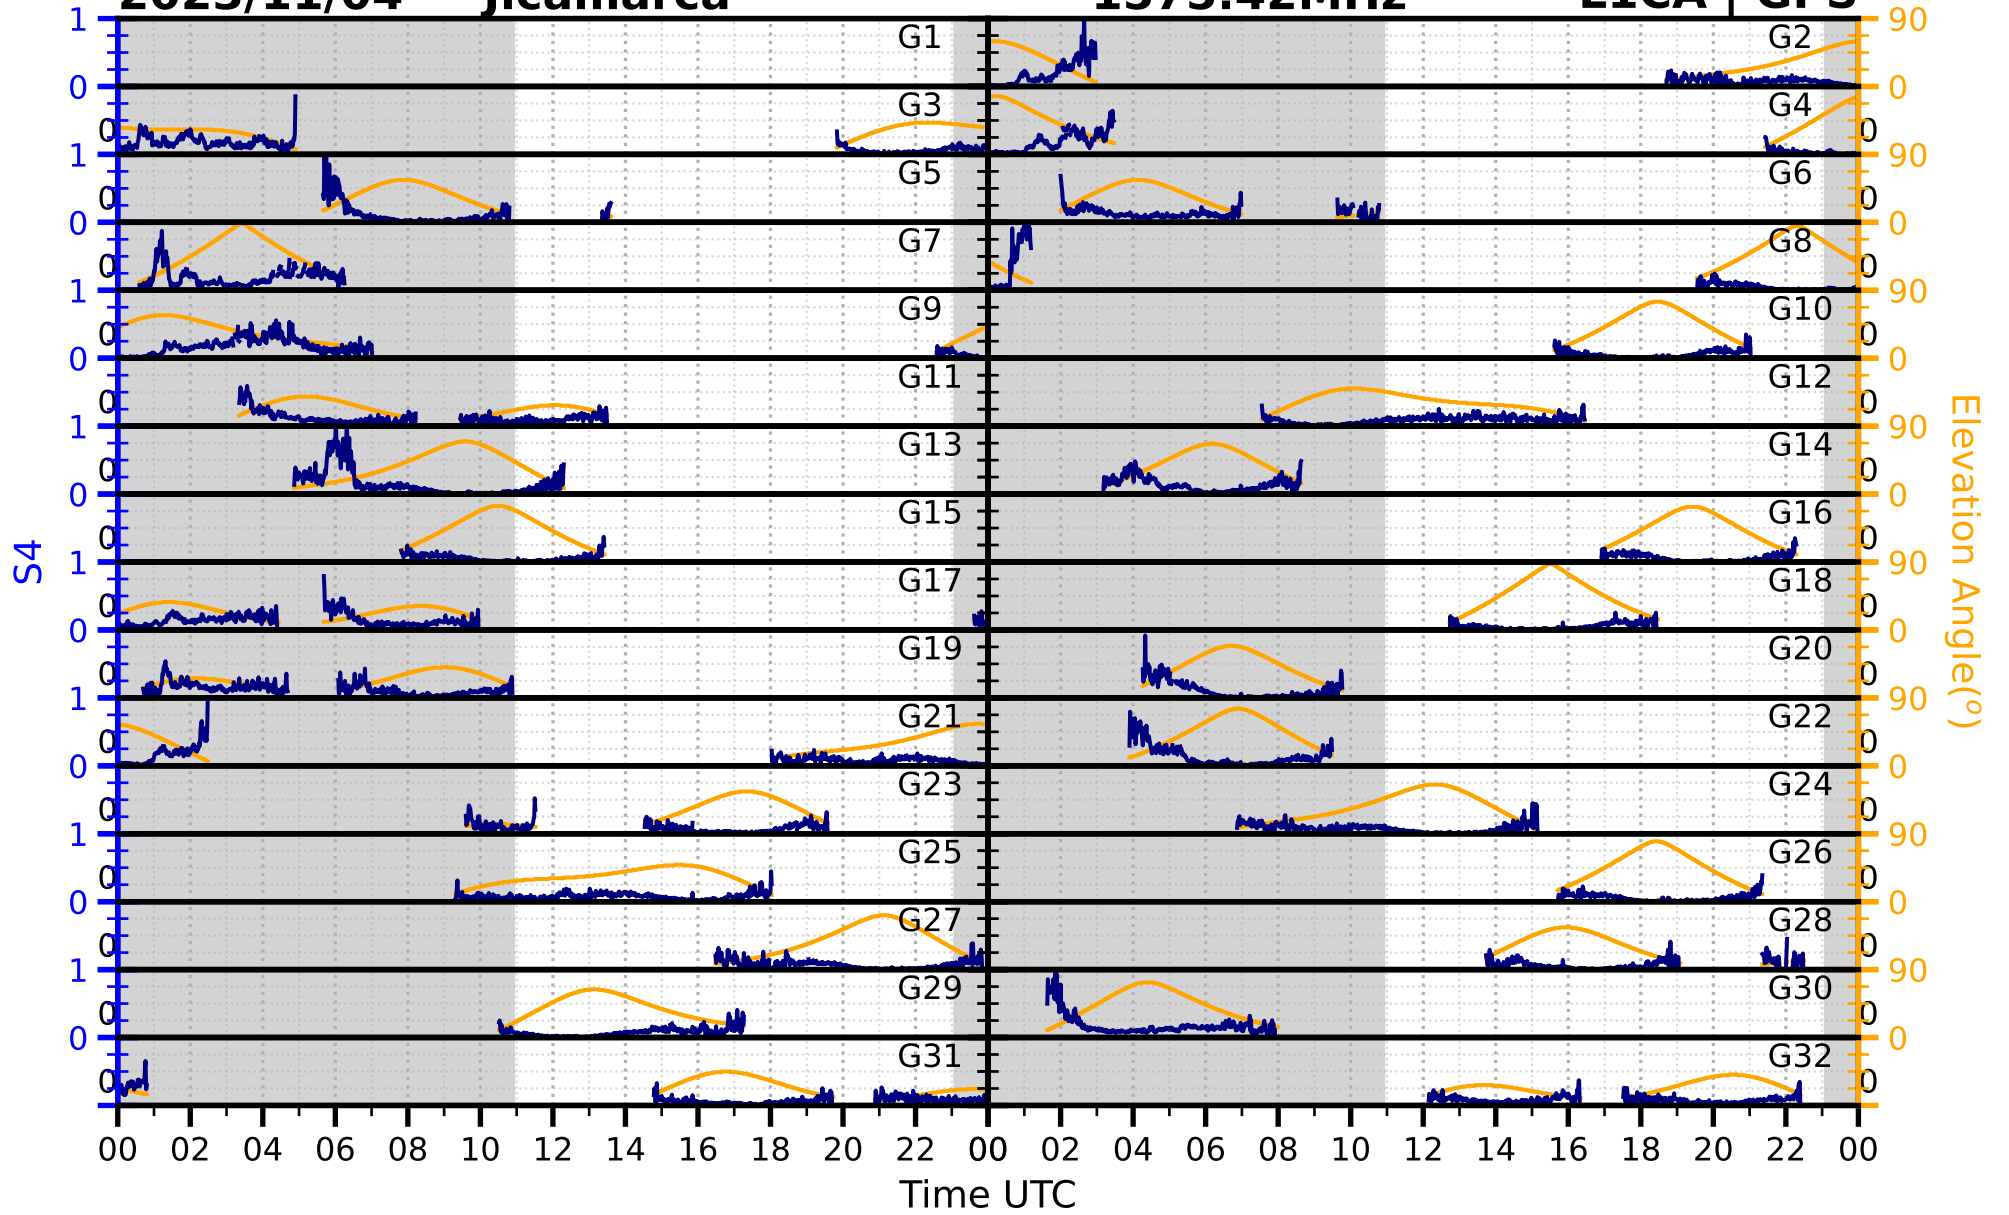

2023/11/04

Jicamarca

S4

1575.42MHz

L1CA | GPS