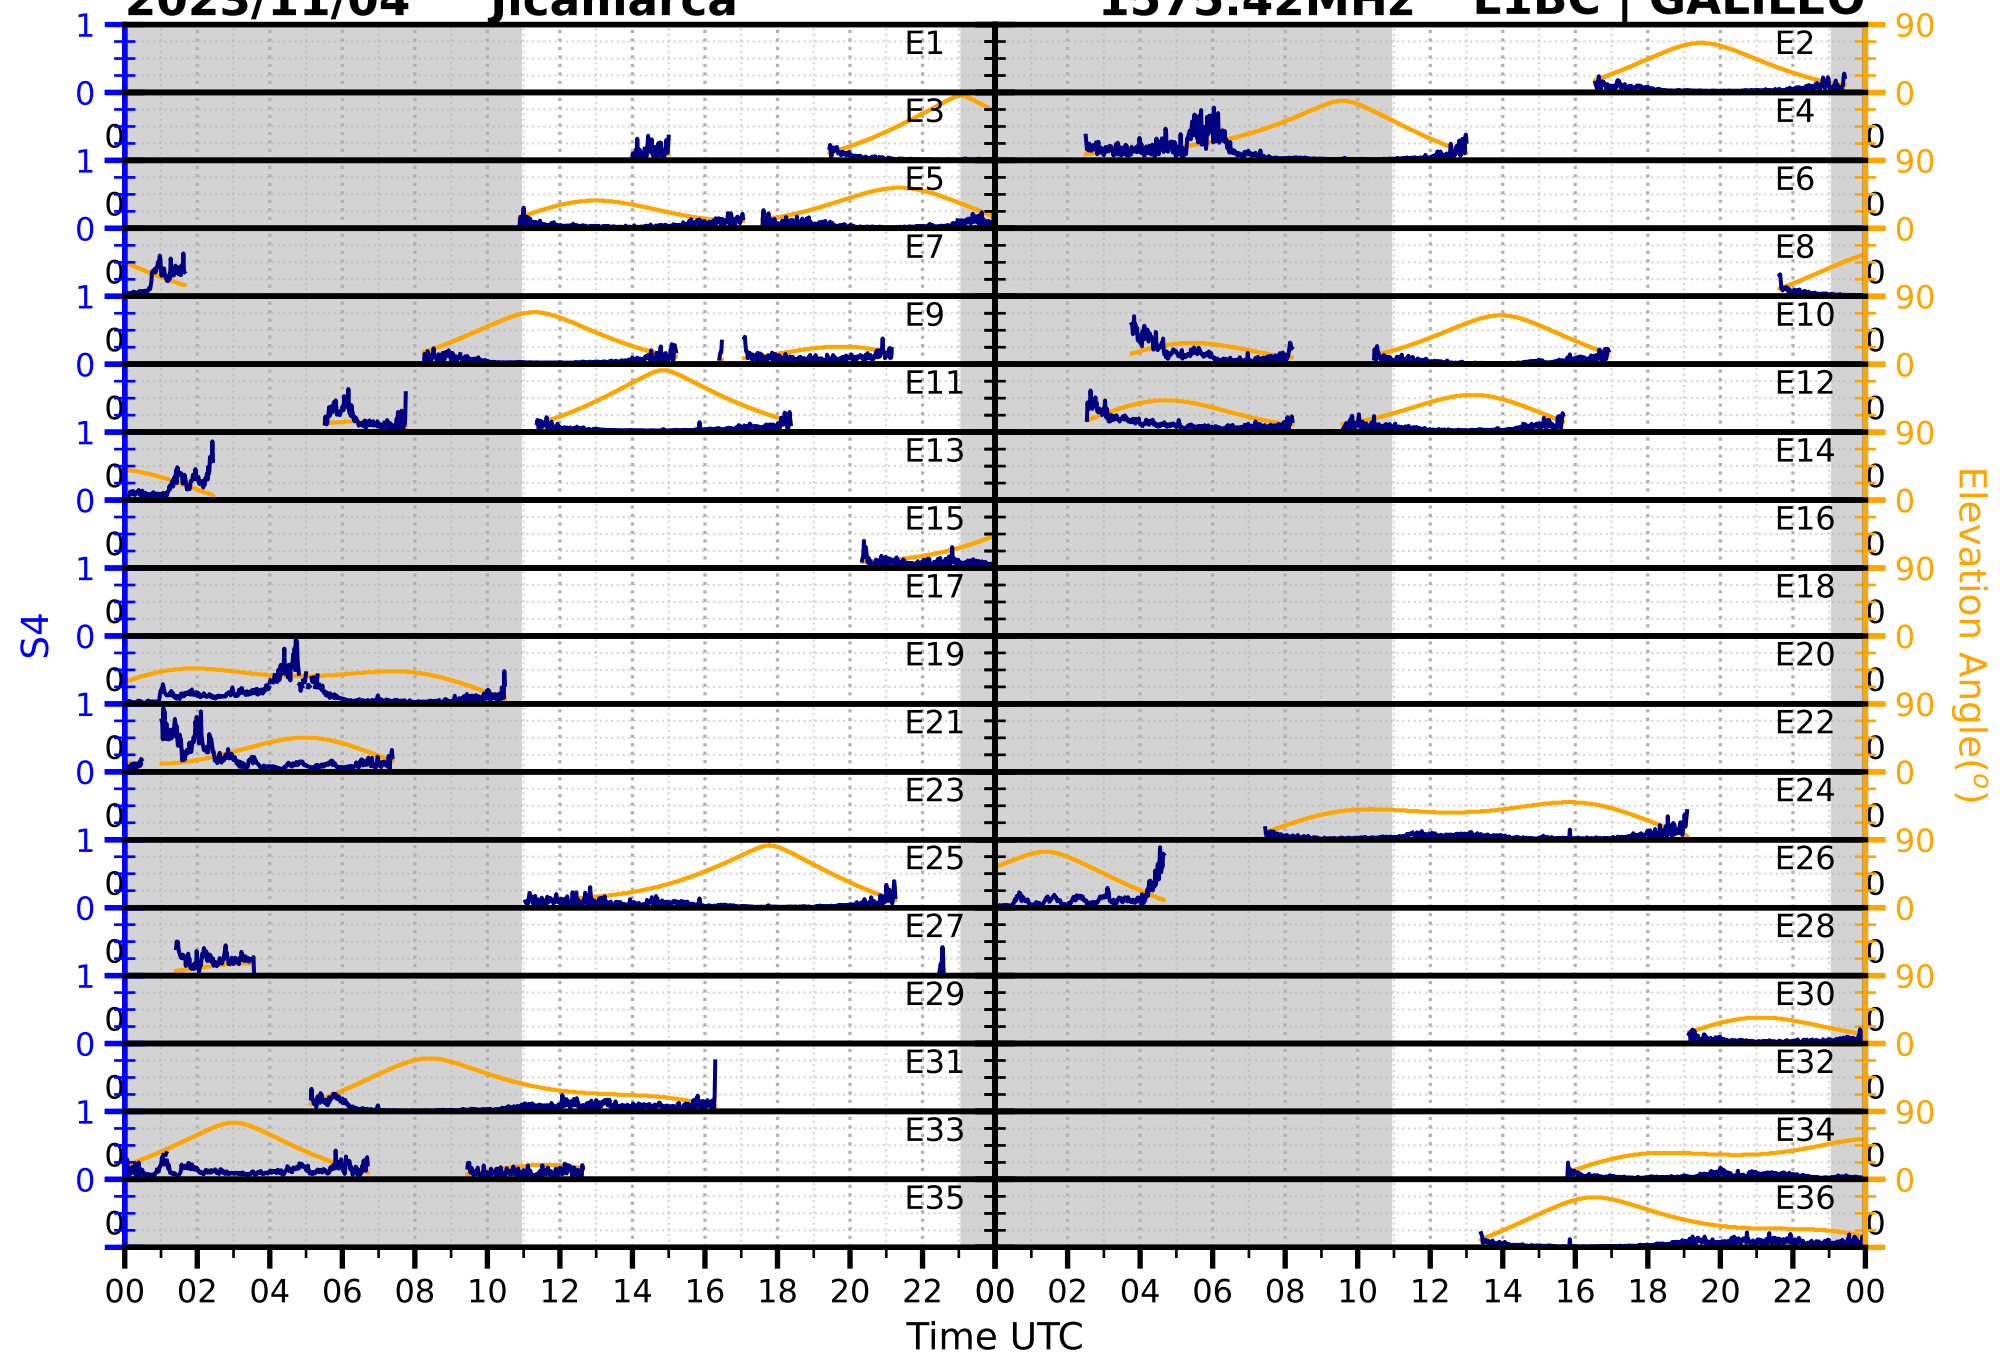

1575.42MHz

L1BC | GALILEO

2023/11/04 Jicamarca S4 1602MHz L1CA | GLONASS