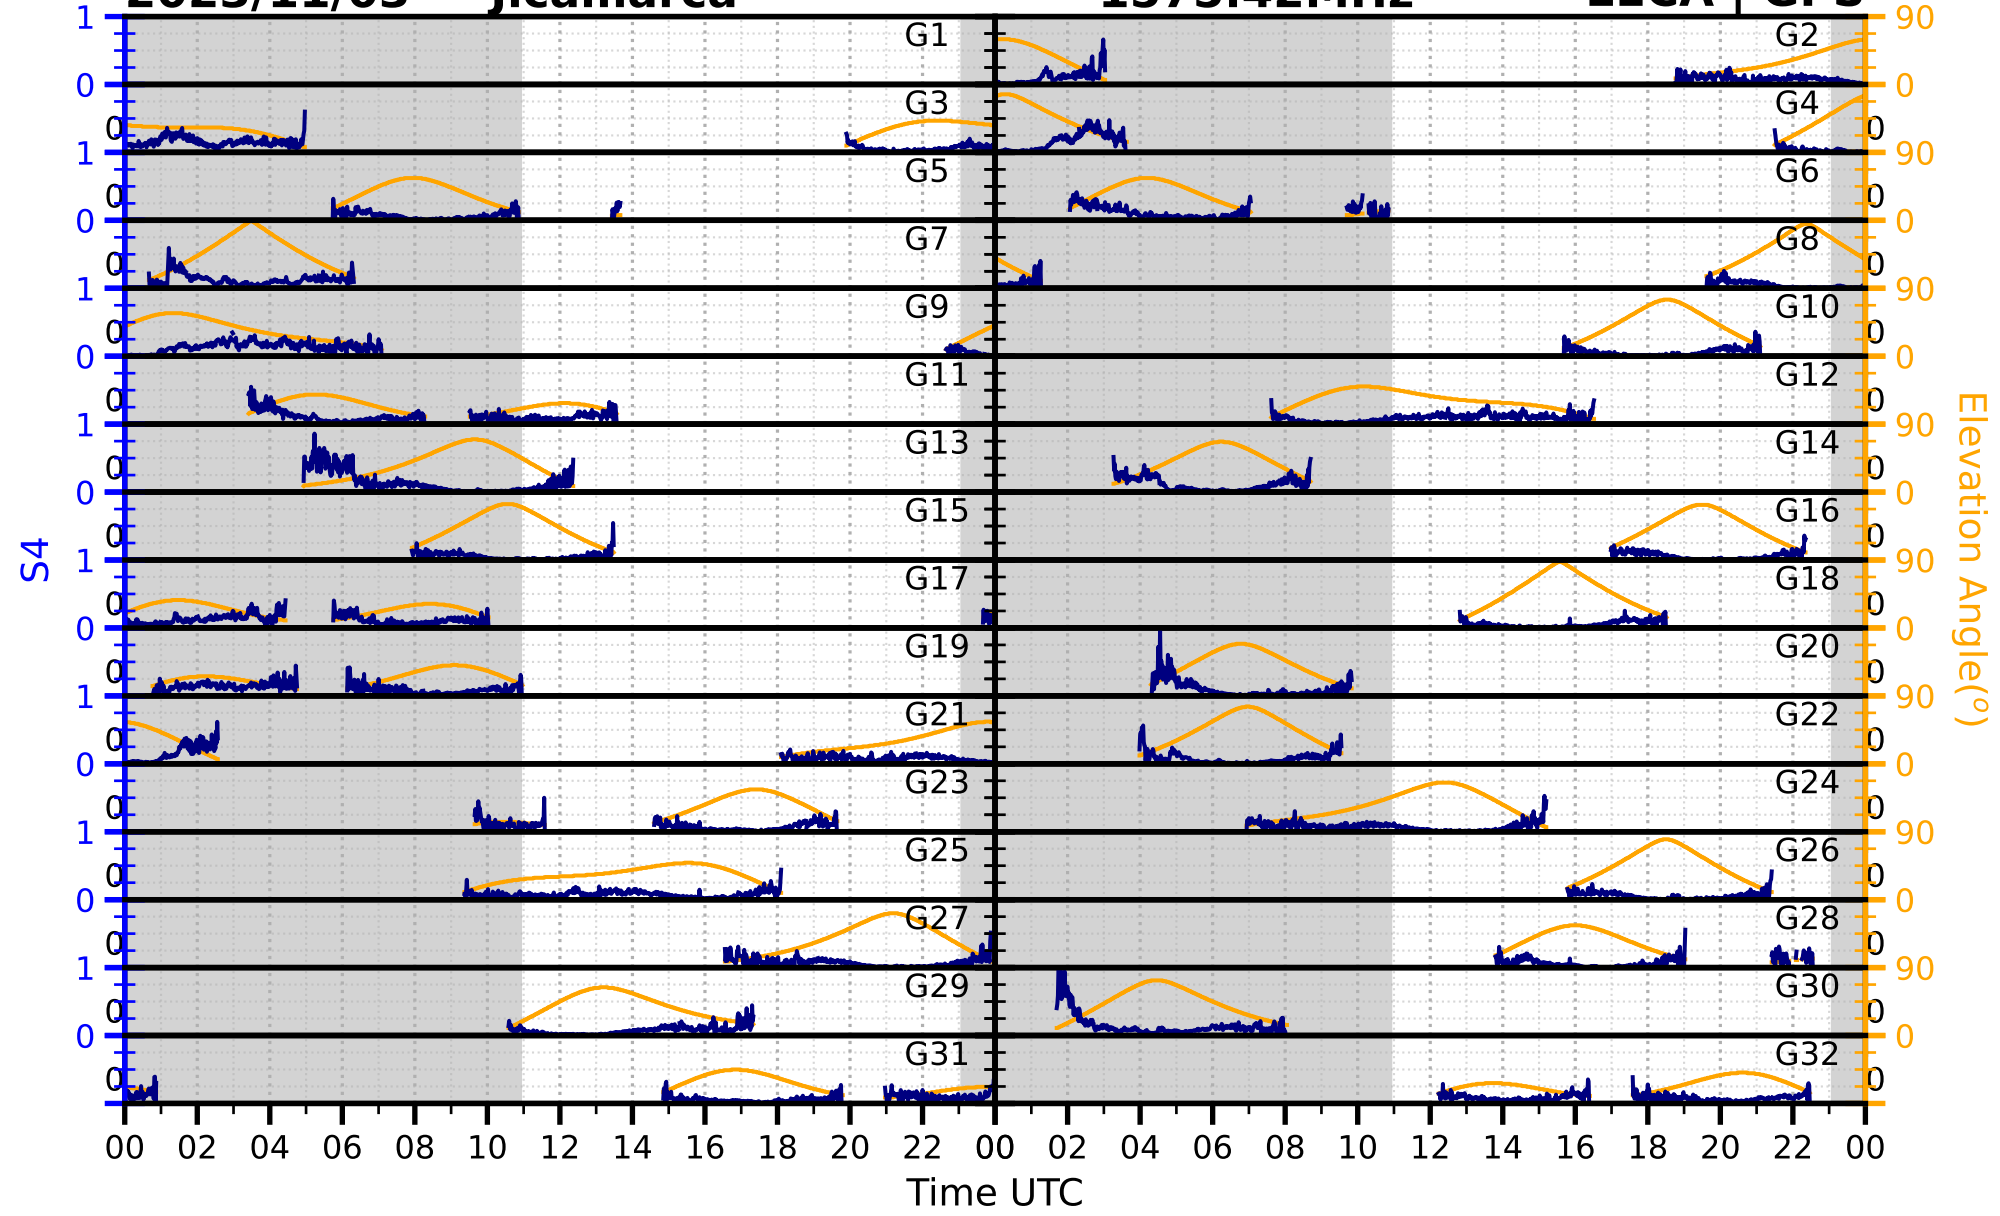

2023/11/03

Jicamarca

S4

1575.42MHz

L1CA | GPS