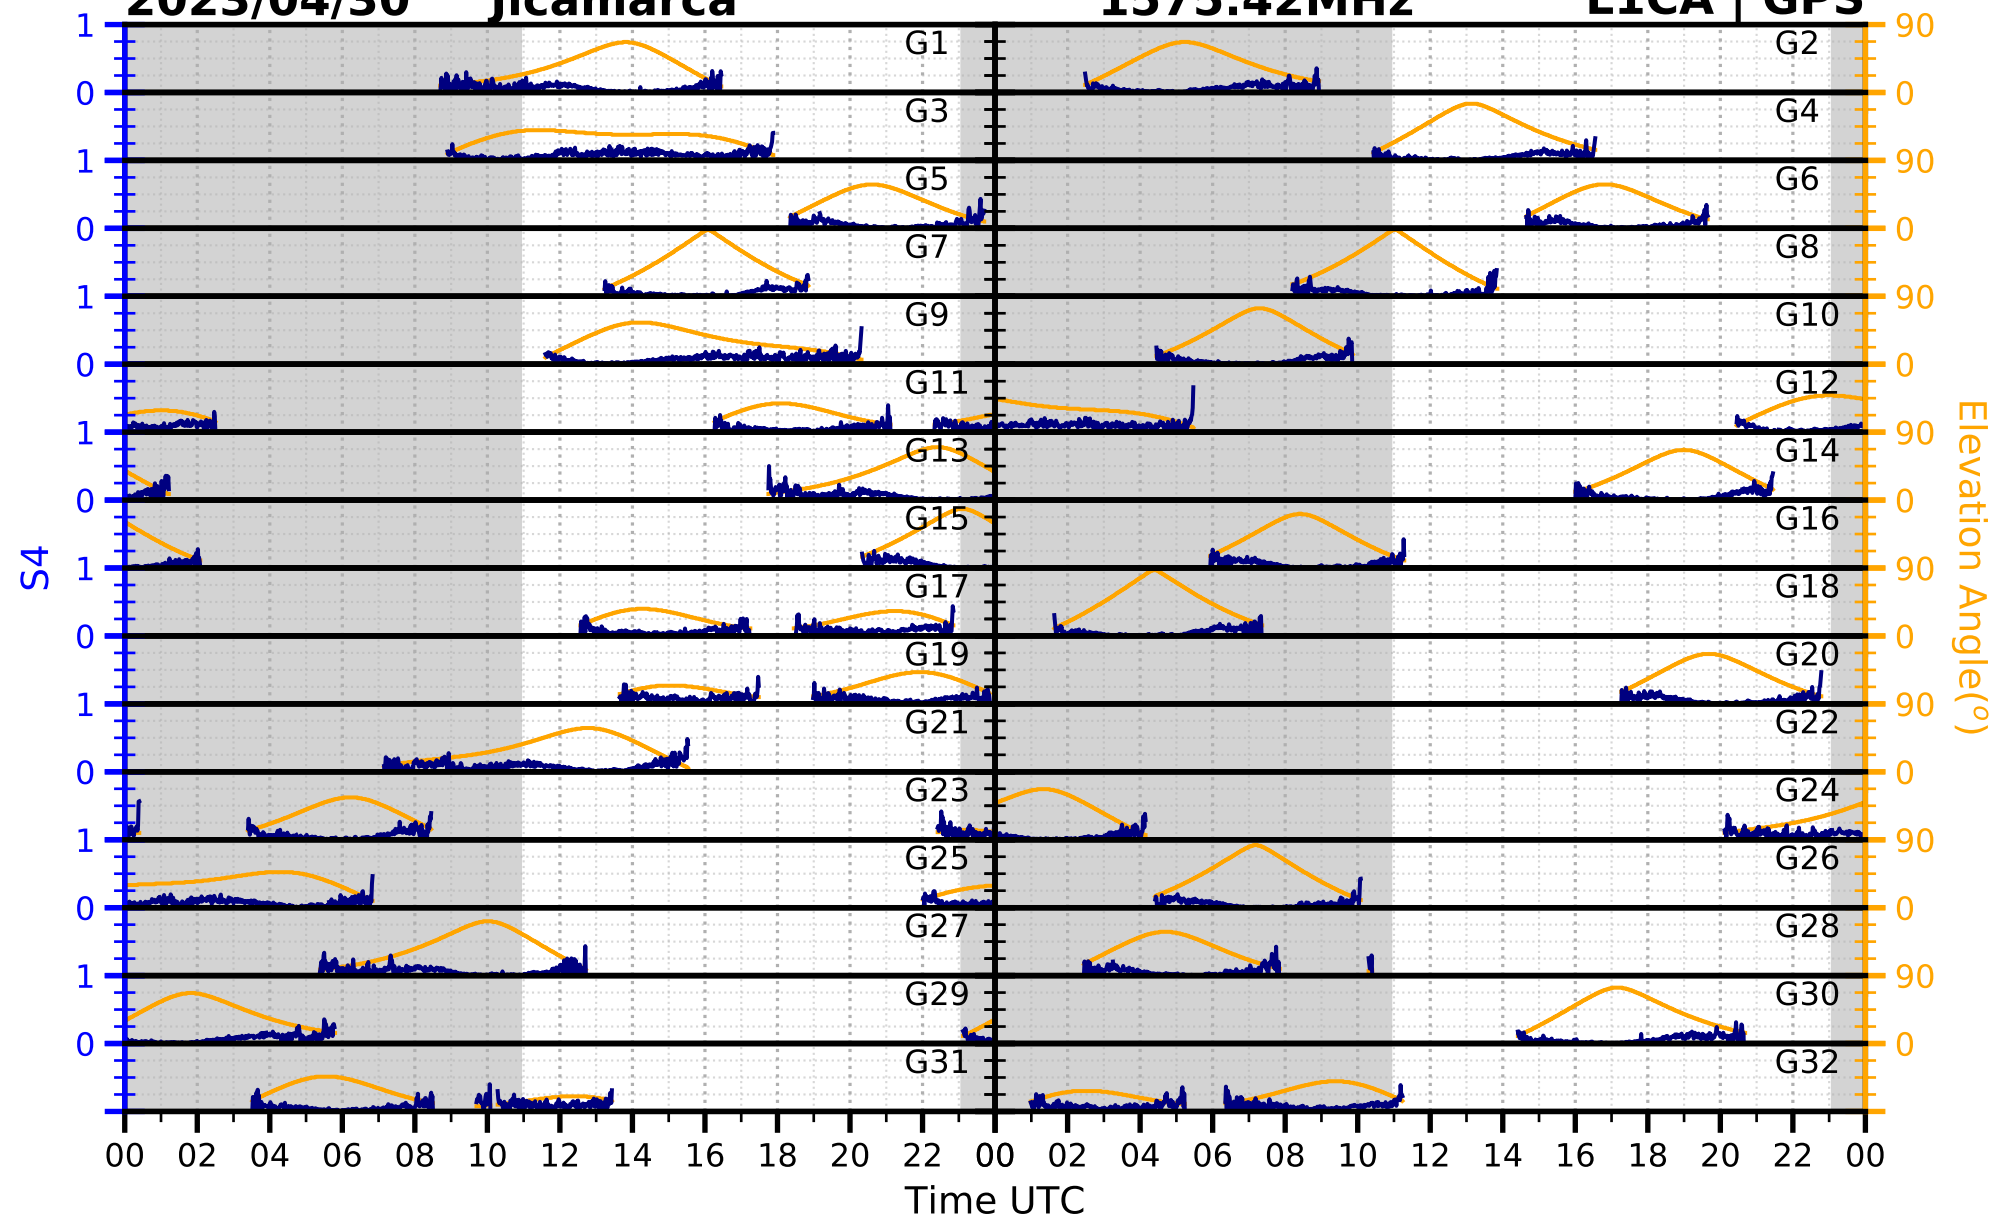

2023/04/30

Jicamarca

S4

1575.42MHz

L1CA | GPS

2023/04/30

Jicamarca

S4

1575.42MHz

L1BC | GALILEO