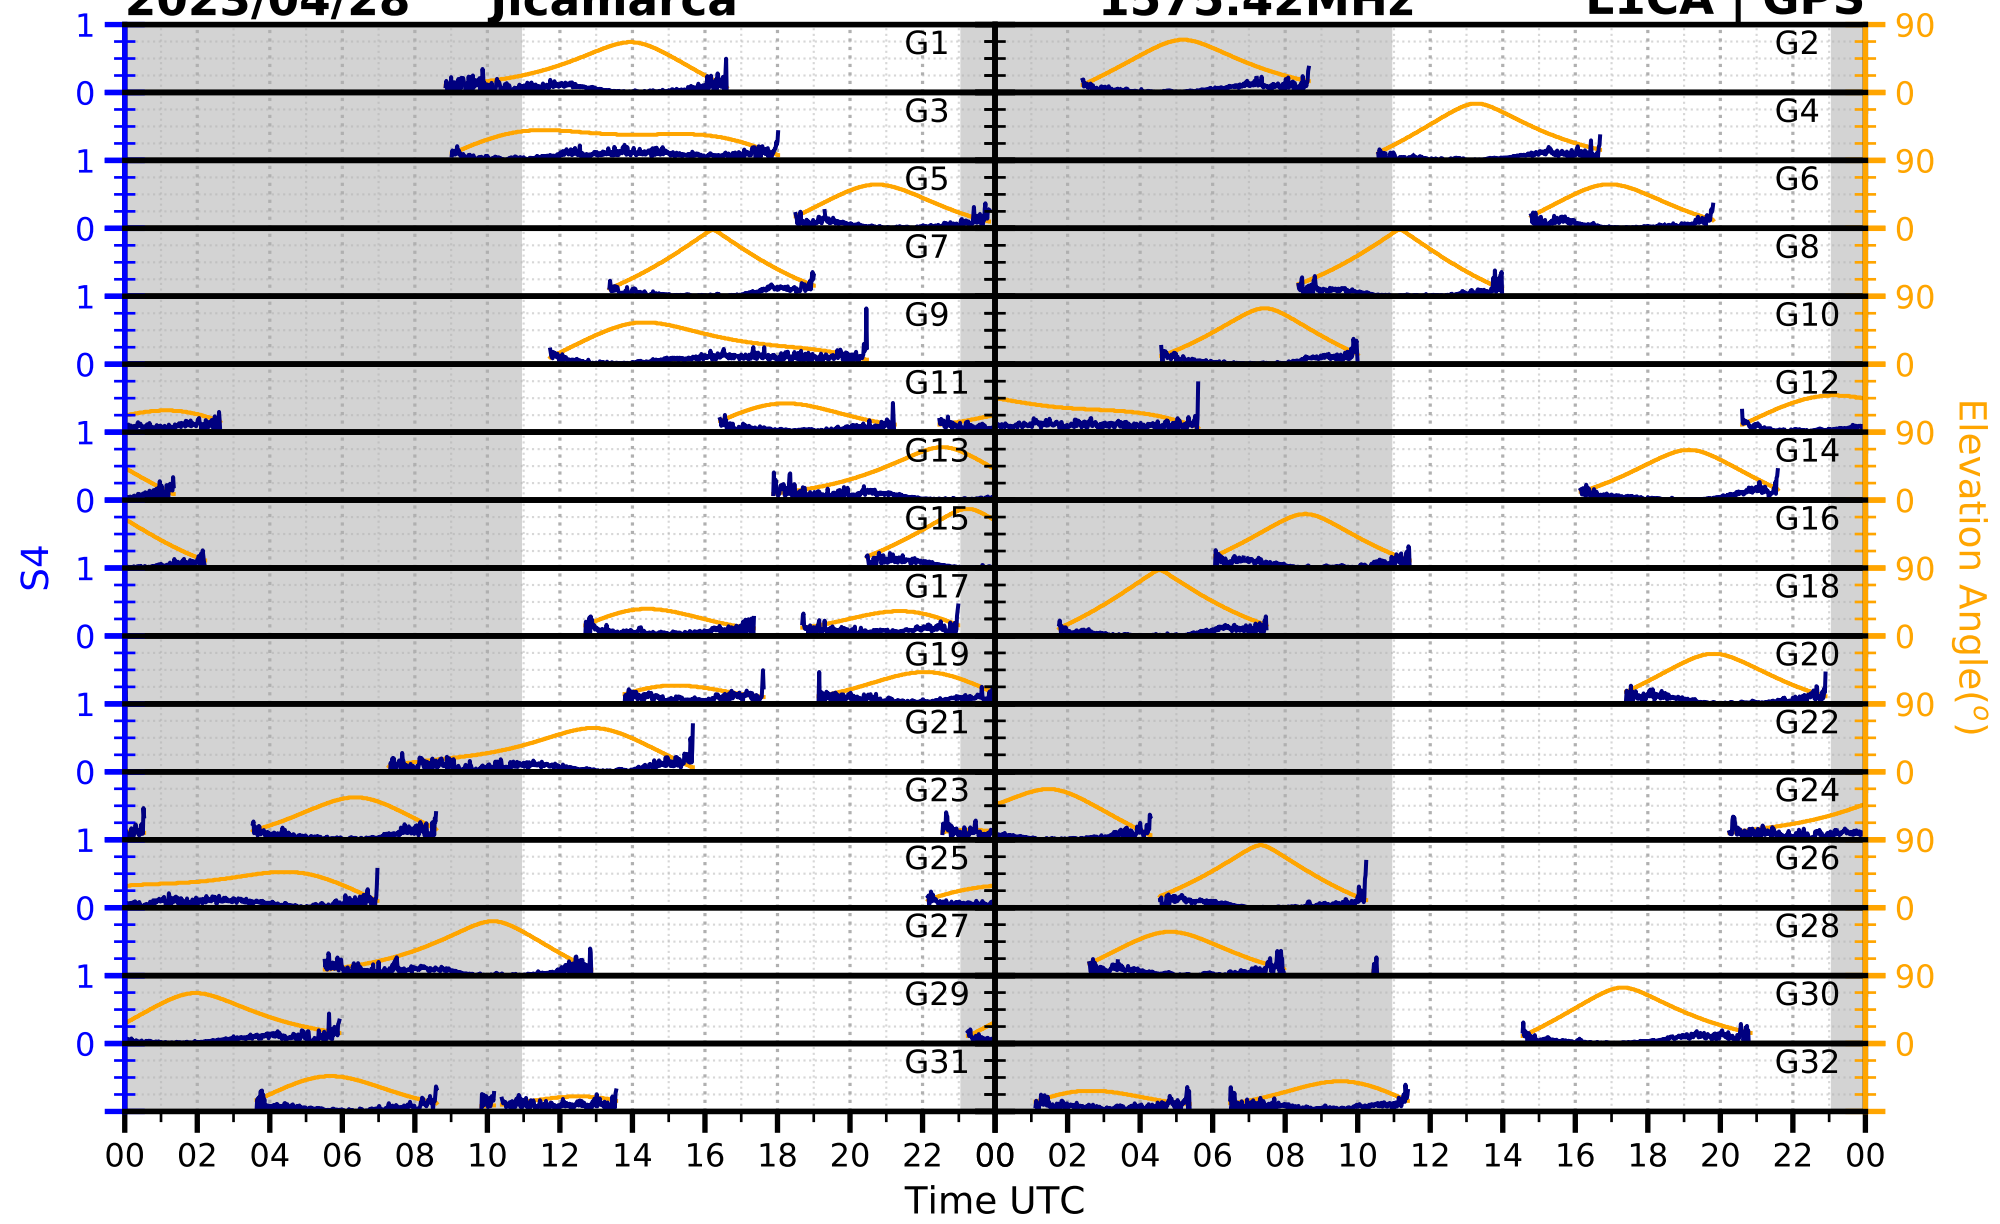

2023/04/28

Jicamarca

S4

1575.42MHz

L1CA | GPS

2023/04/28

Jicamarca

S4

1575.42MHz

L1BC | GALILEO