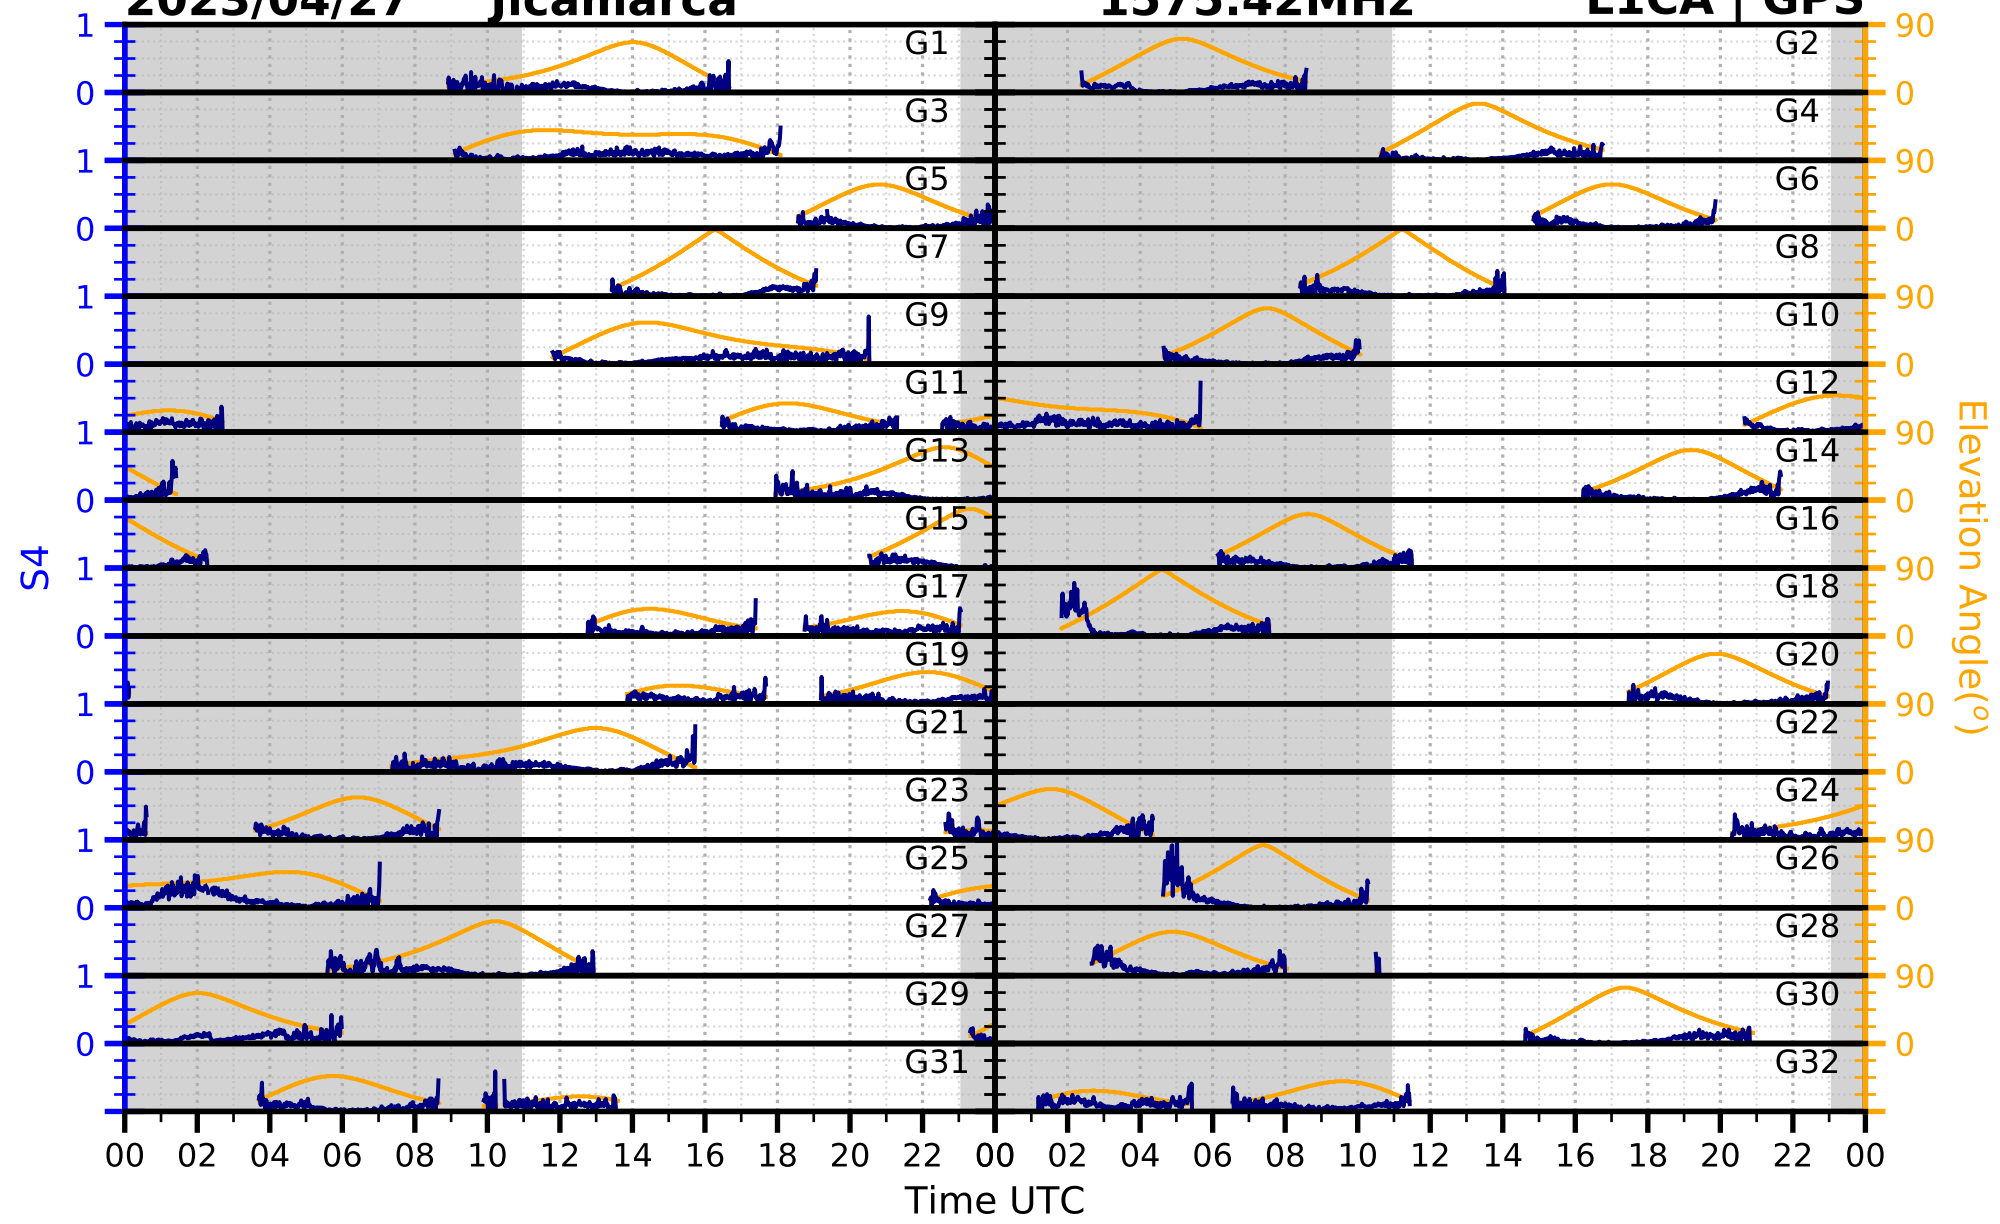

2023/04/27

Jicamarca

S4

1575.42MHz

L1CA | GPS

2023/04/27

Jicamarca

S4

1575.42MHz

L1BC | GALILEO