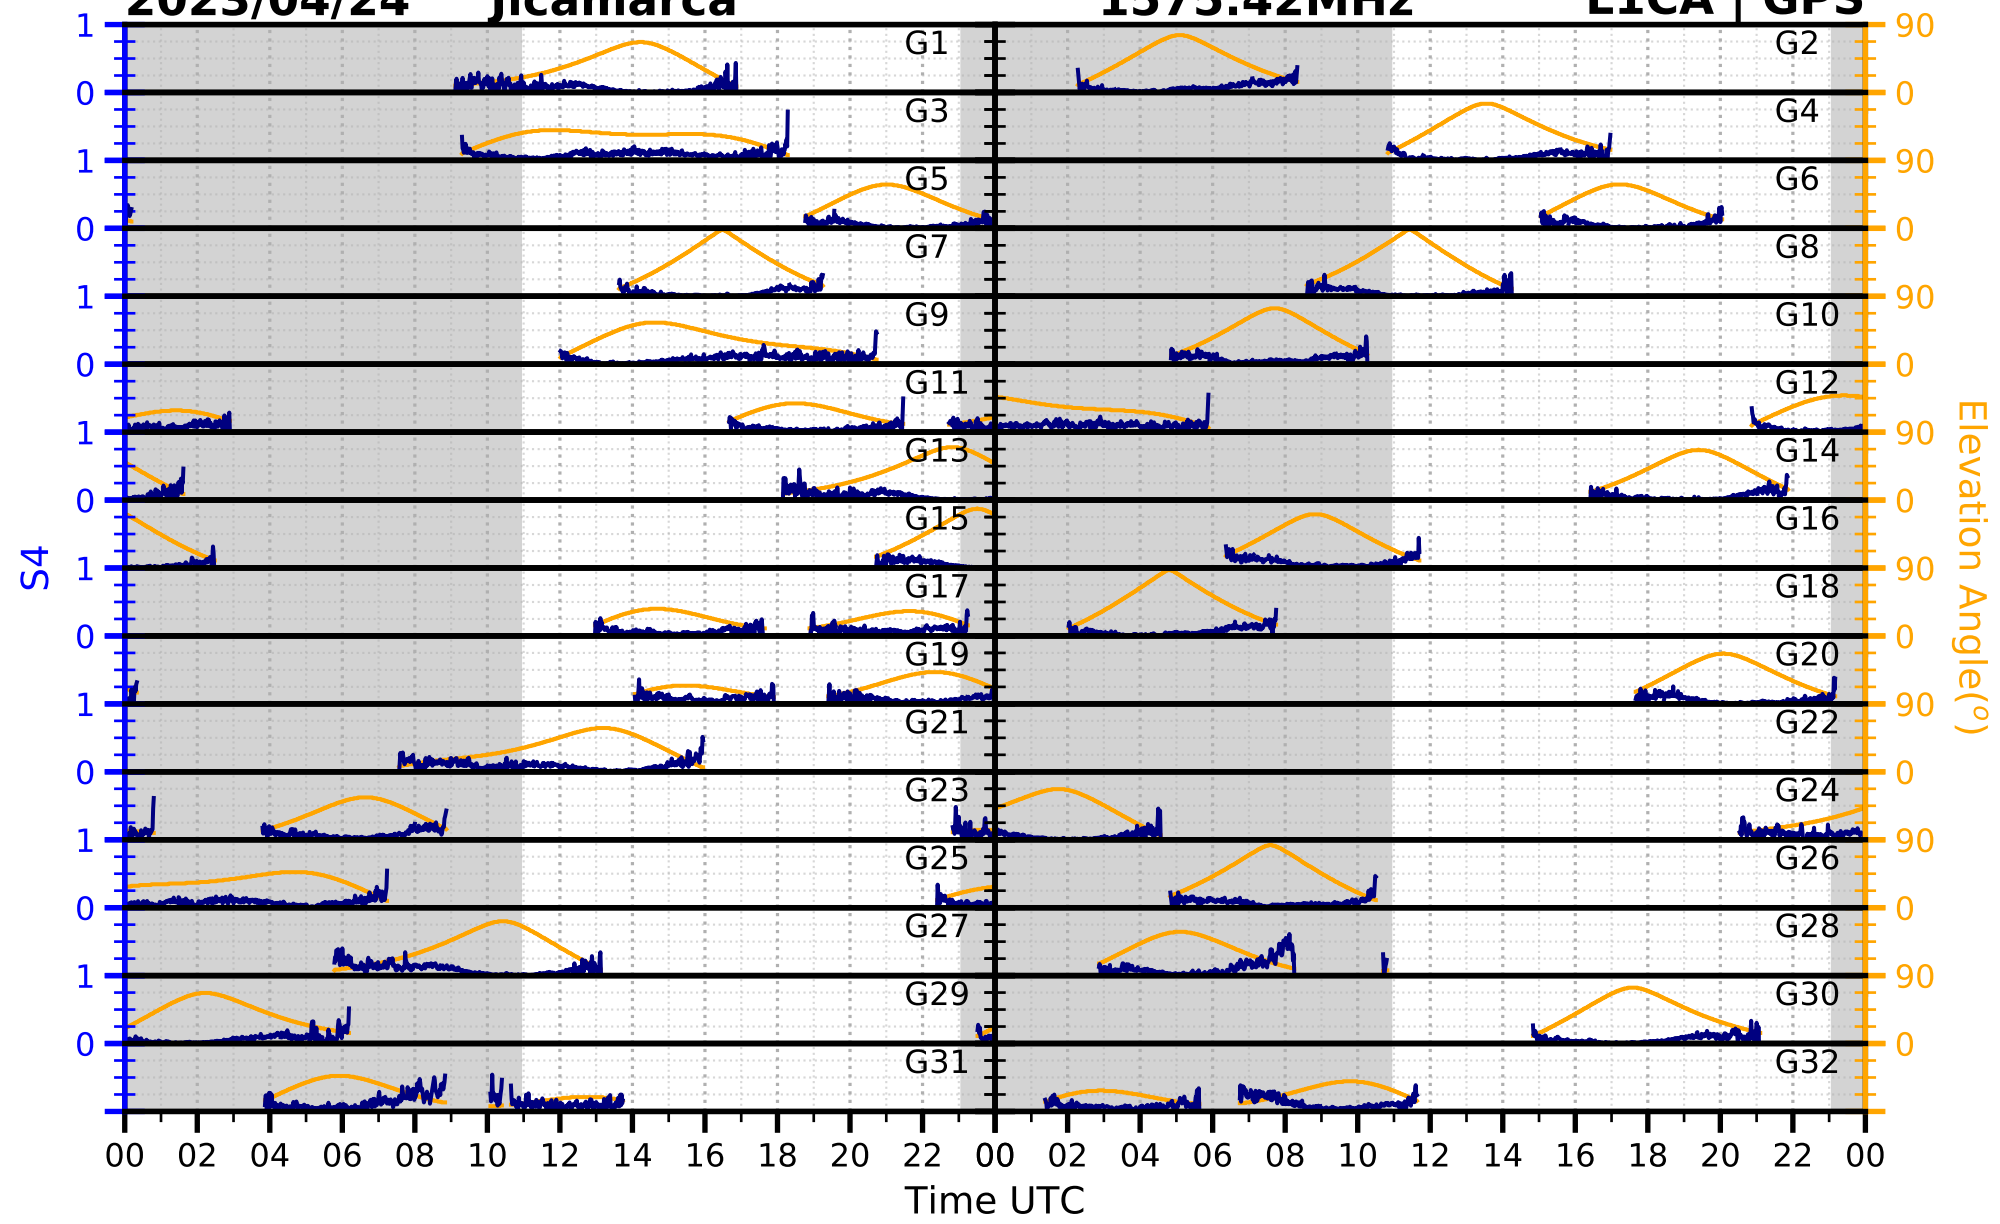

2023/04/24

Jicamarca

S4

1575.42MHz

L1CA | GPS

2023/04/24

Jicamarca

S4

1575.42MHz

L1BC | GALILEO