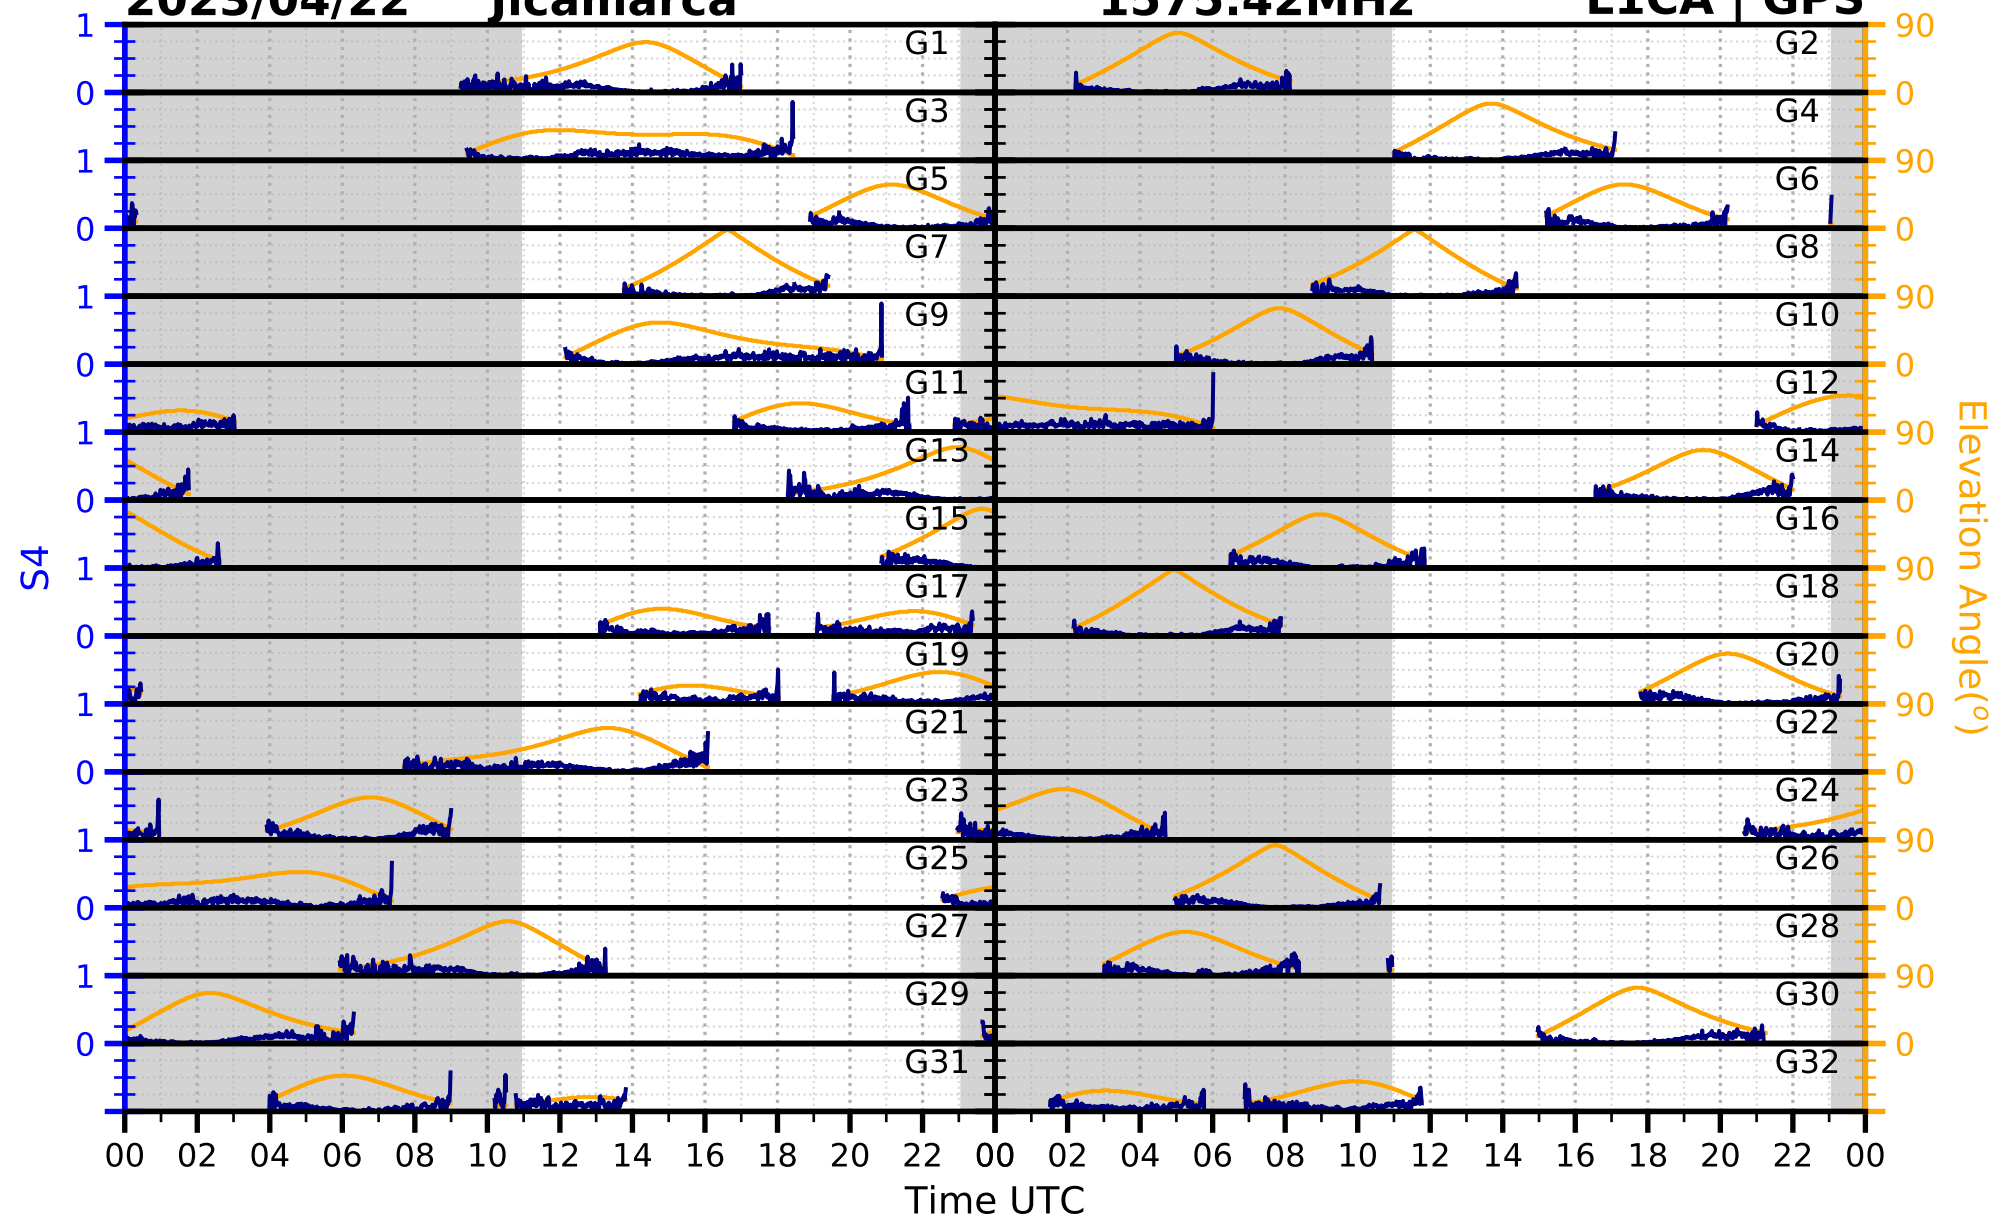

2023/04/22

Jicamarca

S4

1575.42MHz

L1CA | GPS

2023/04/22

Jicamarca

S4

1575.42MHz

L1BC | GALILEO