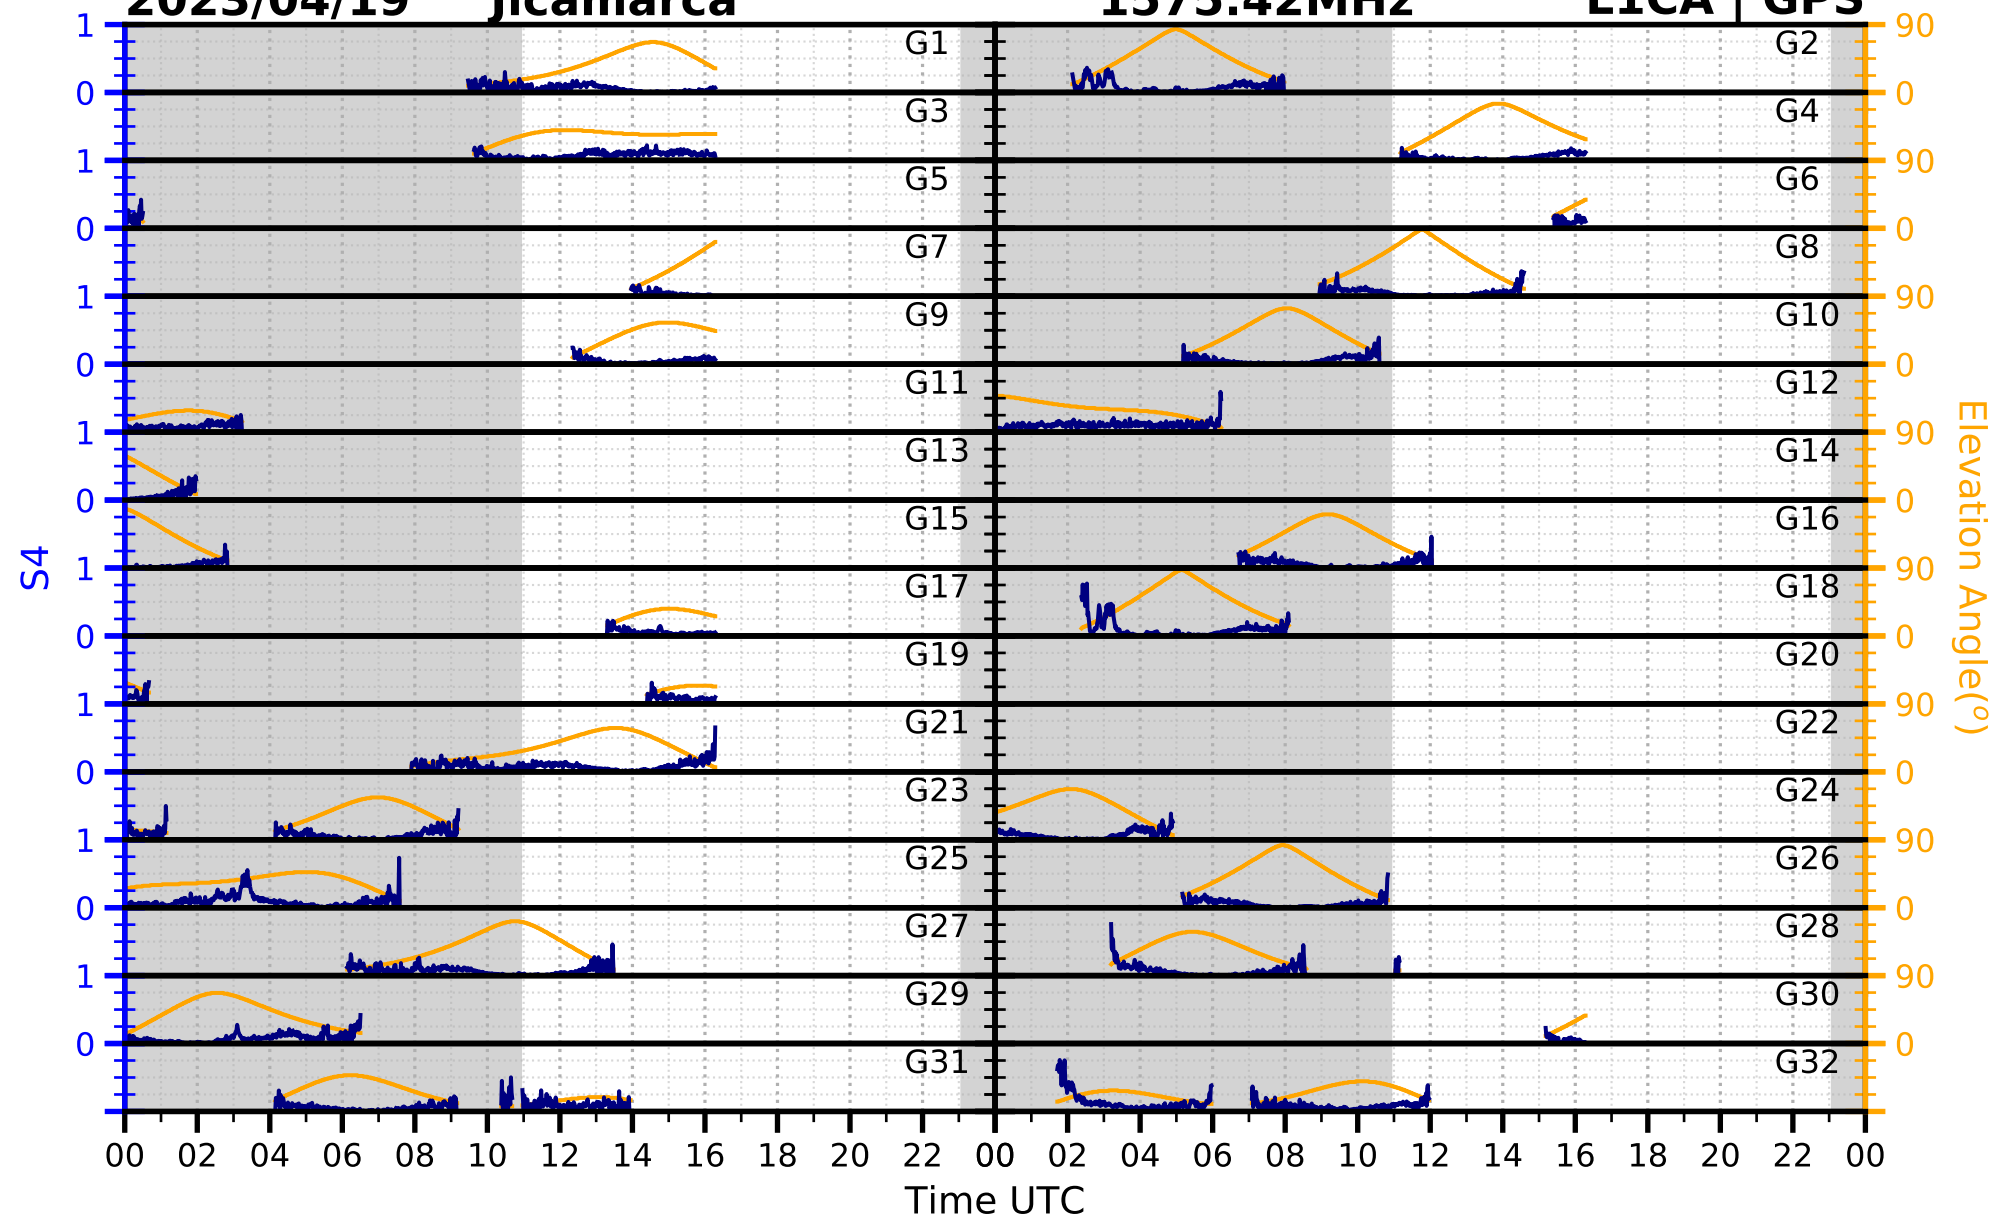

2023/04/19

Jicamarca

S4

1575.42MHz

L1CA | GPS