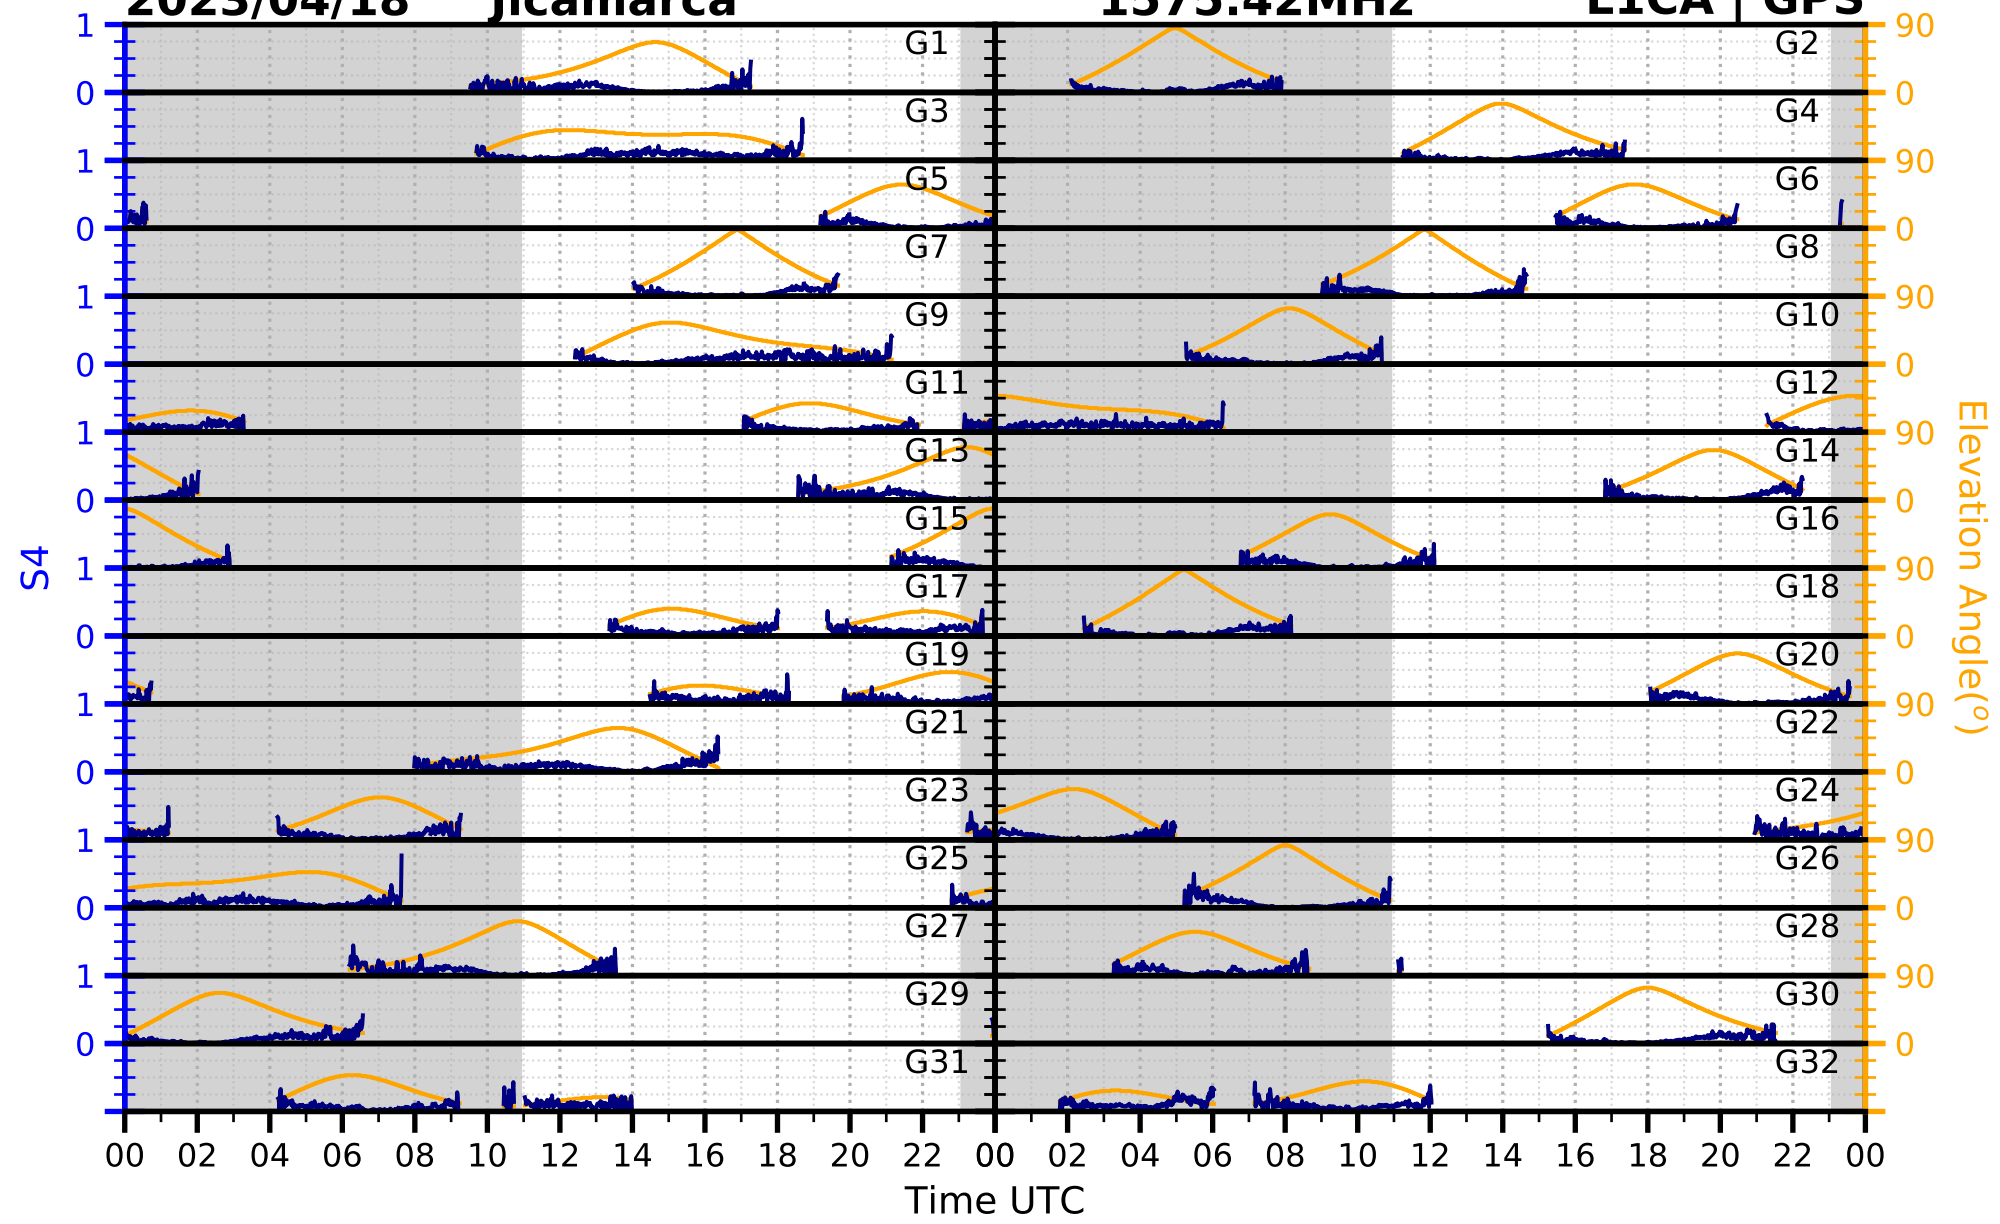

2023/04/18

Jicamarca

S4

1575.42MHz

L1CA | GPS

2023/04/18

Jicamarca

S4

1575.42MHz

L1BC | GALILEO