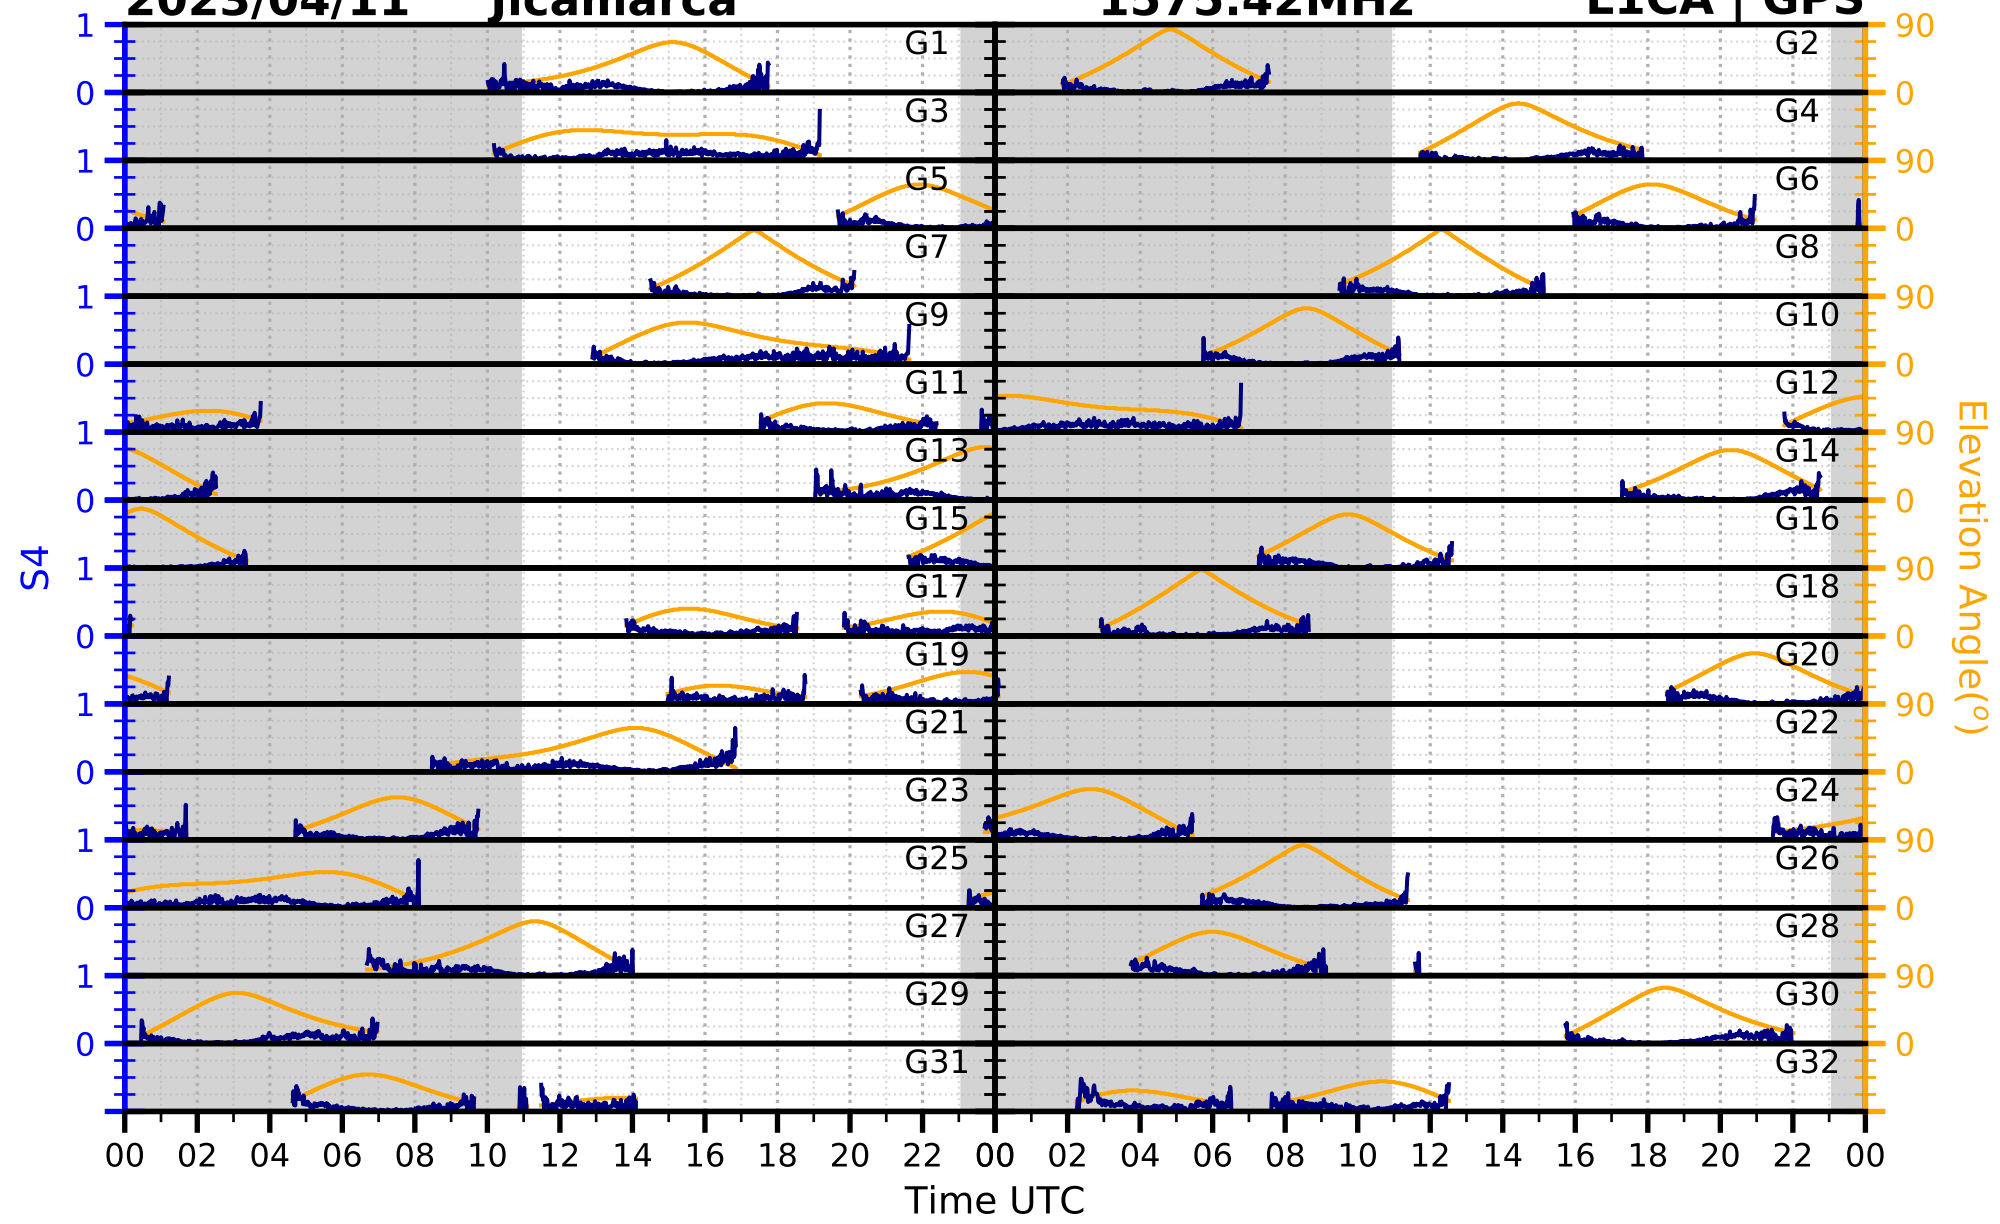

2023/04/11

Jicamarca

S4

1575.42MHz

L1CA | GPS

2023/04/11 Jicamarca S4 1575.42MHz L1BC | GALILEO