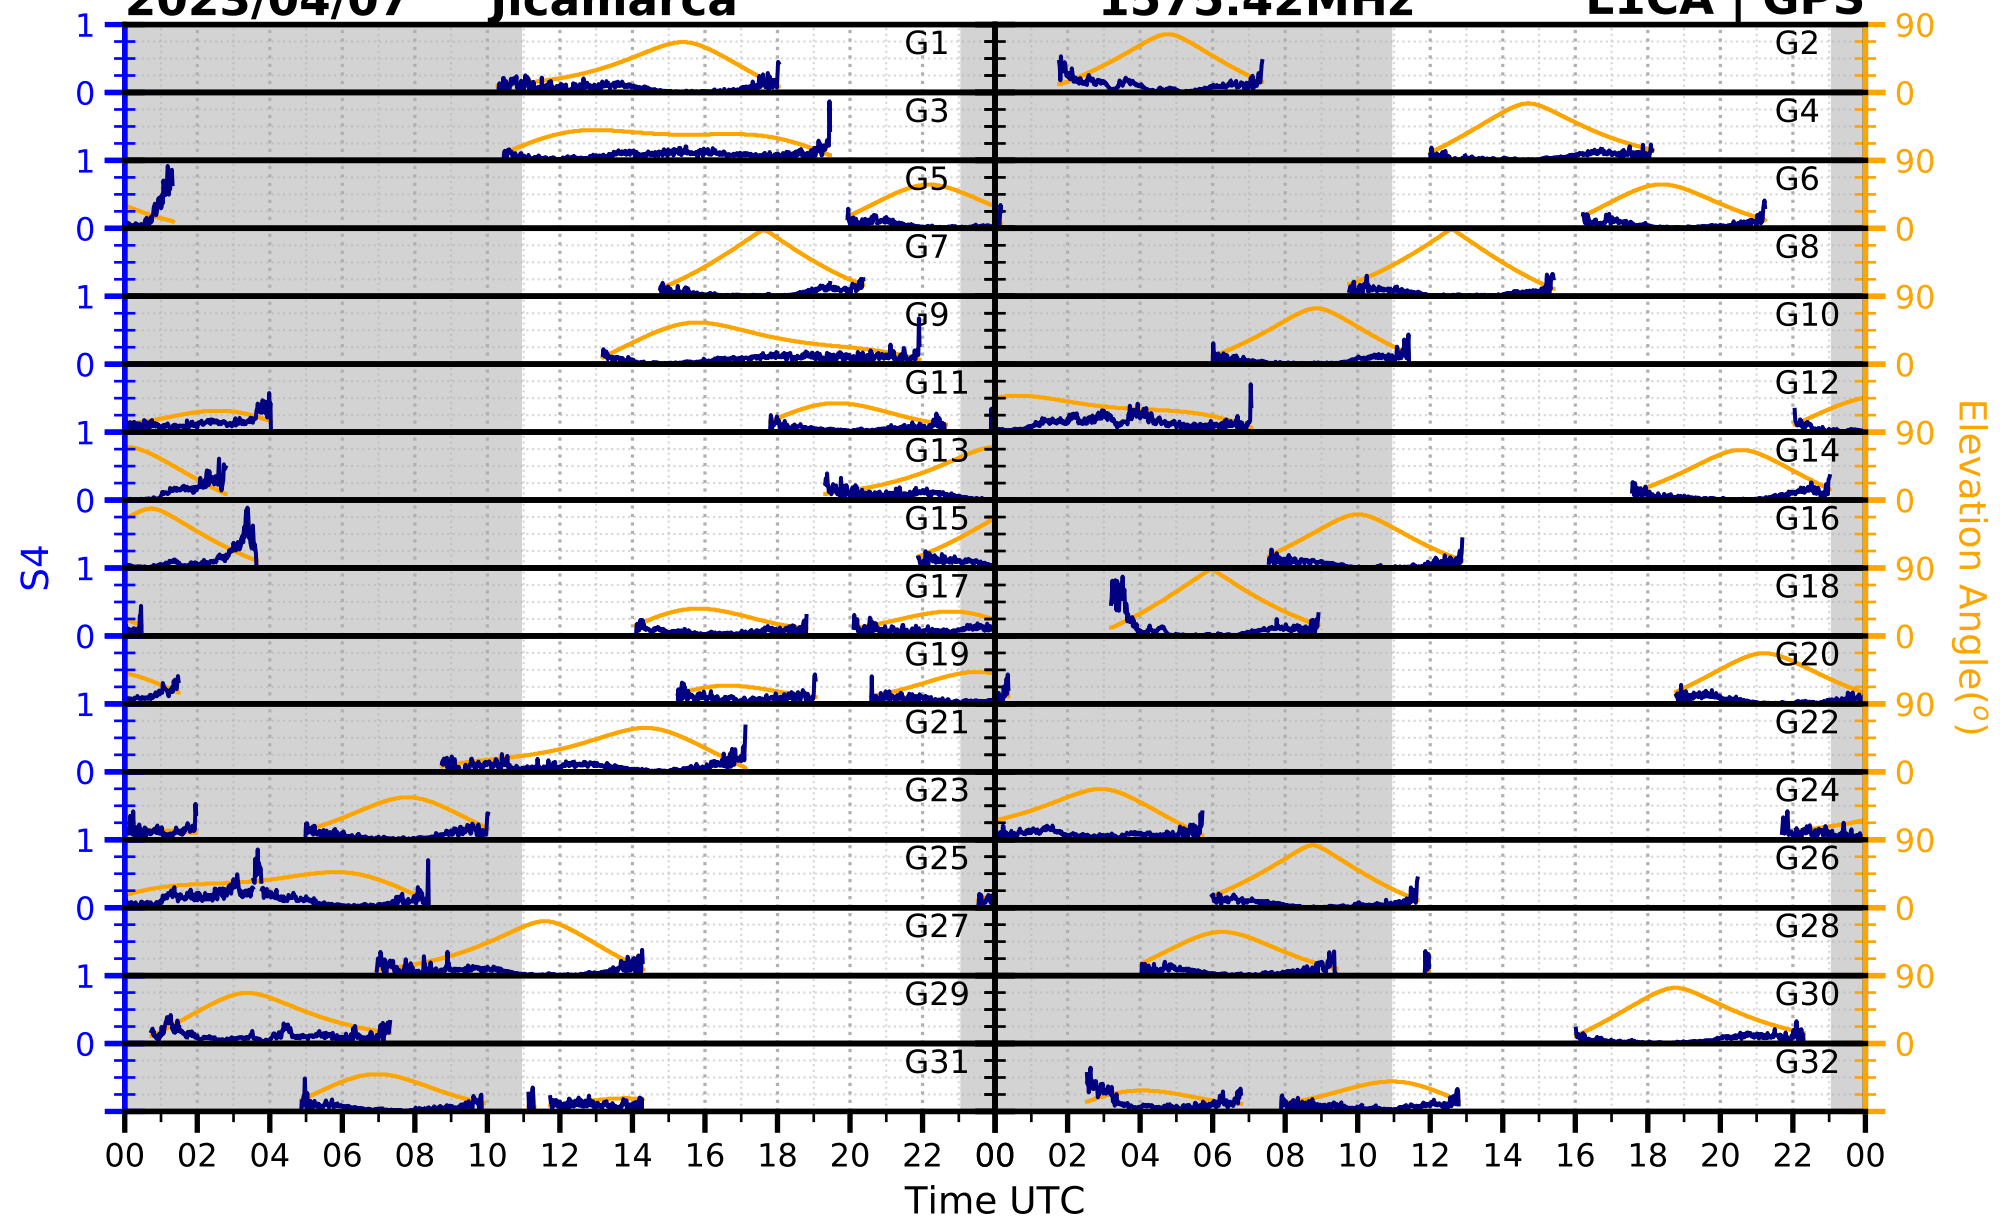

2023/04/07

Jicamarca

S4

1575.42MHz

L1CA | GPS

2023/04/07

Jicamarca

S4

1575.42MHz

L1BC | GALILEO