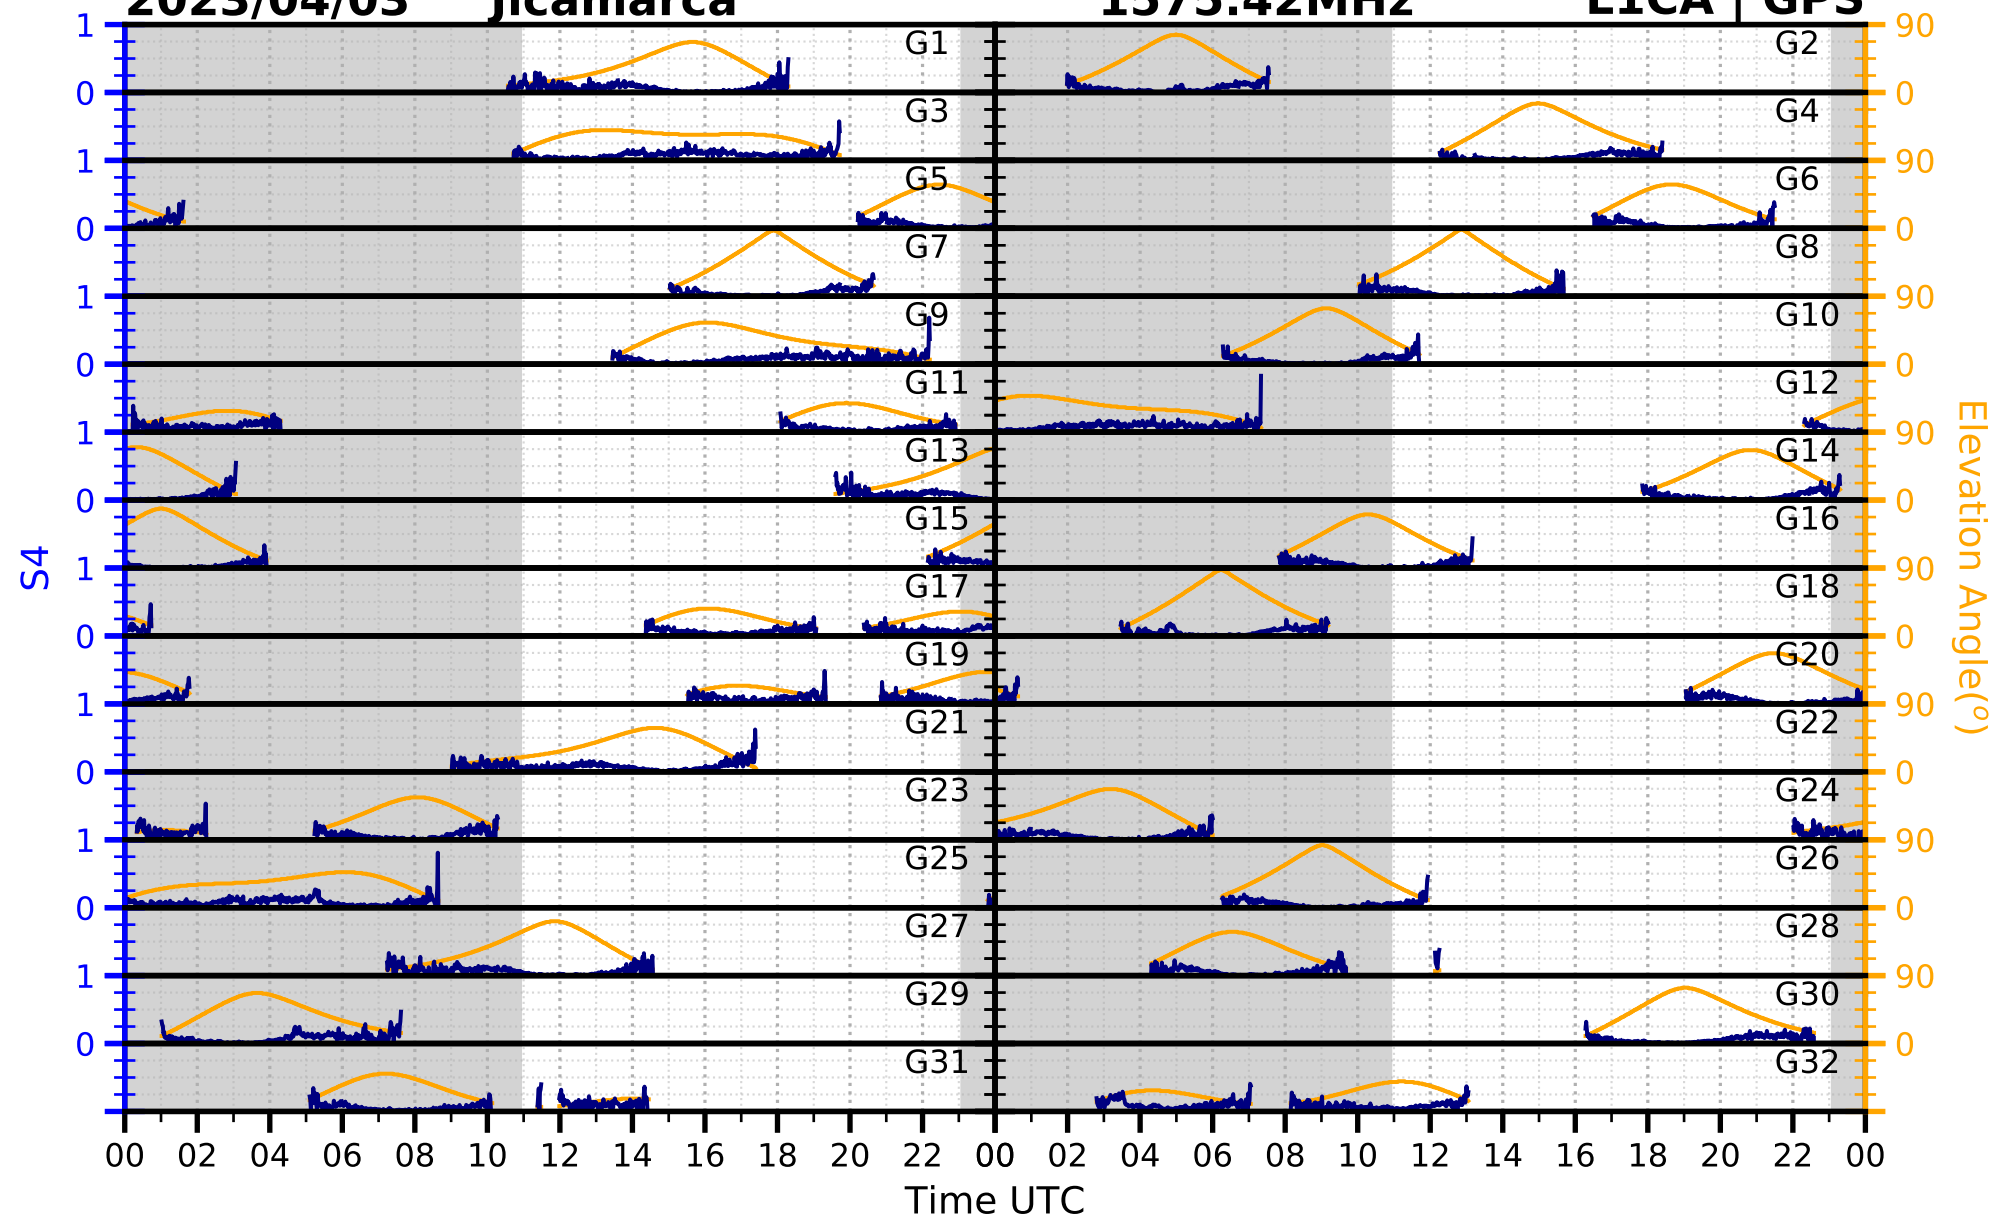

2023/04/03

Jicamarca

S4

1575.42MHz

L1CA | GPS

2023/04/03

Jicamarca

S4

1575.42MHz

L1BC | GALILEO