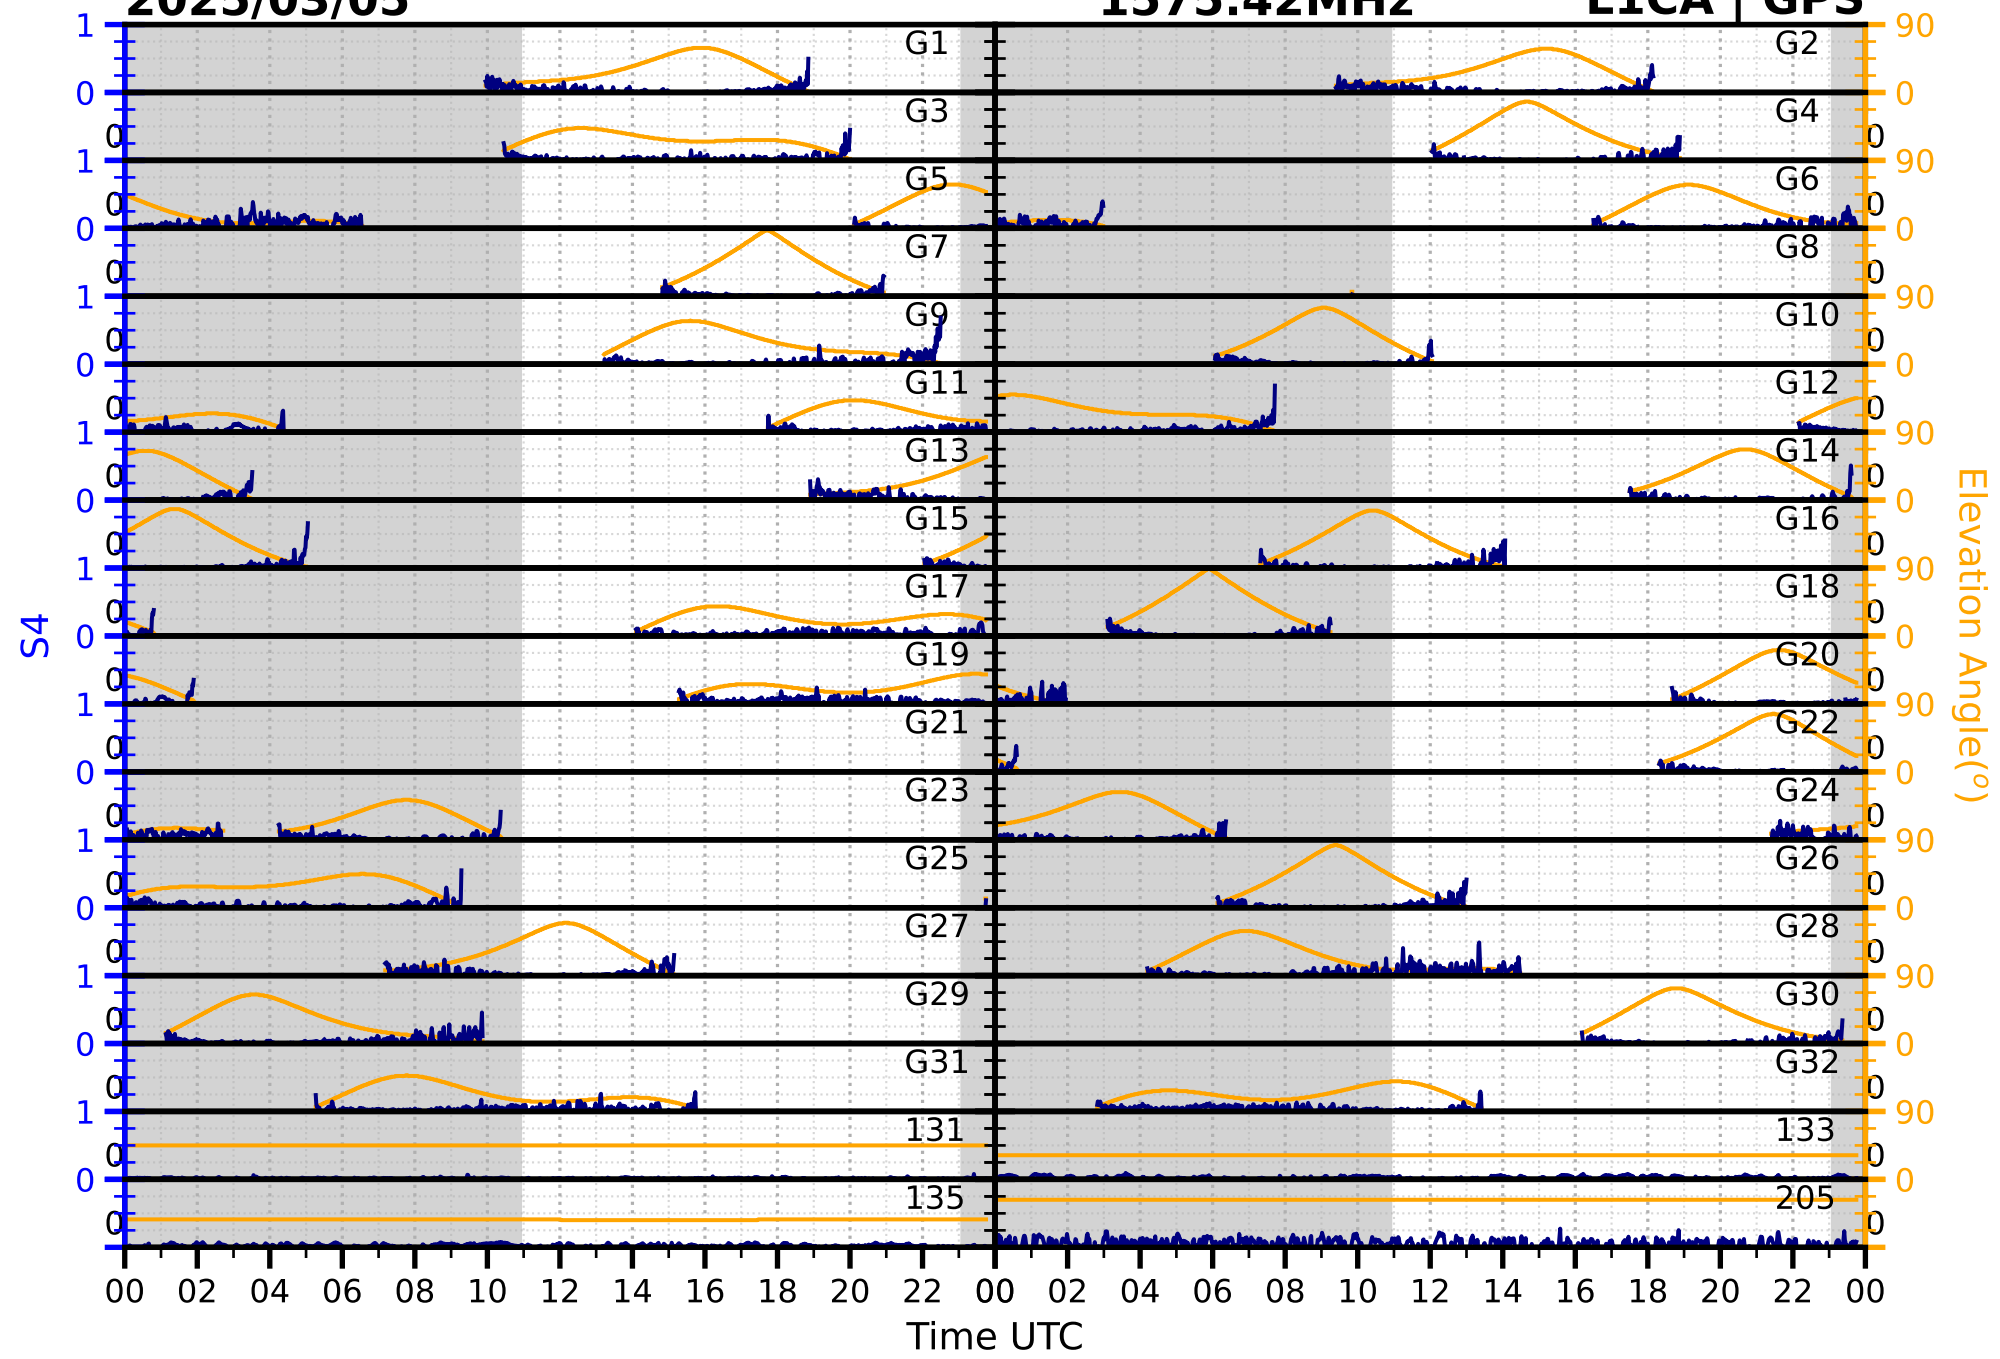

2025/03/05

S4

1575.42MHz

L1CA | GPS

2025/03/05

S4

1575.42MHz

L1BC | GALILEO

2025/03/05

S4

1602MHz

L1CA | GLONASS