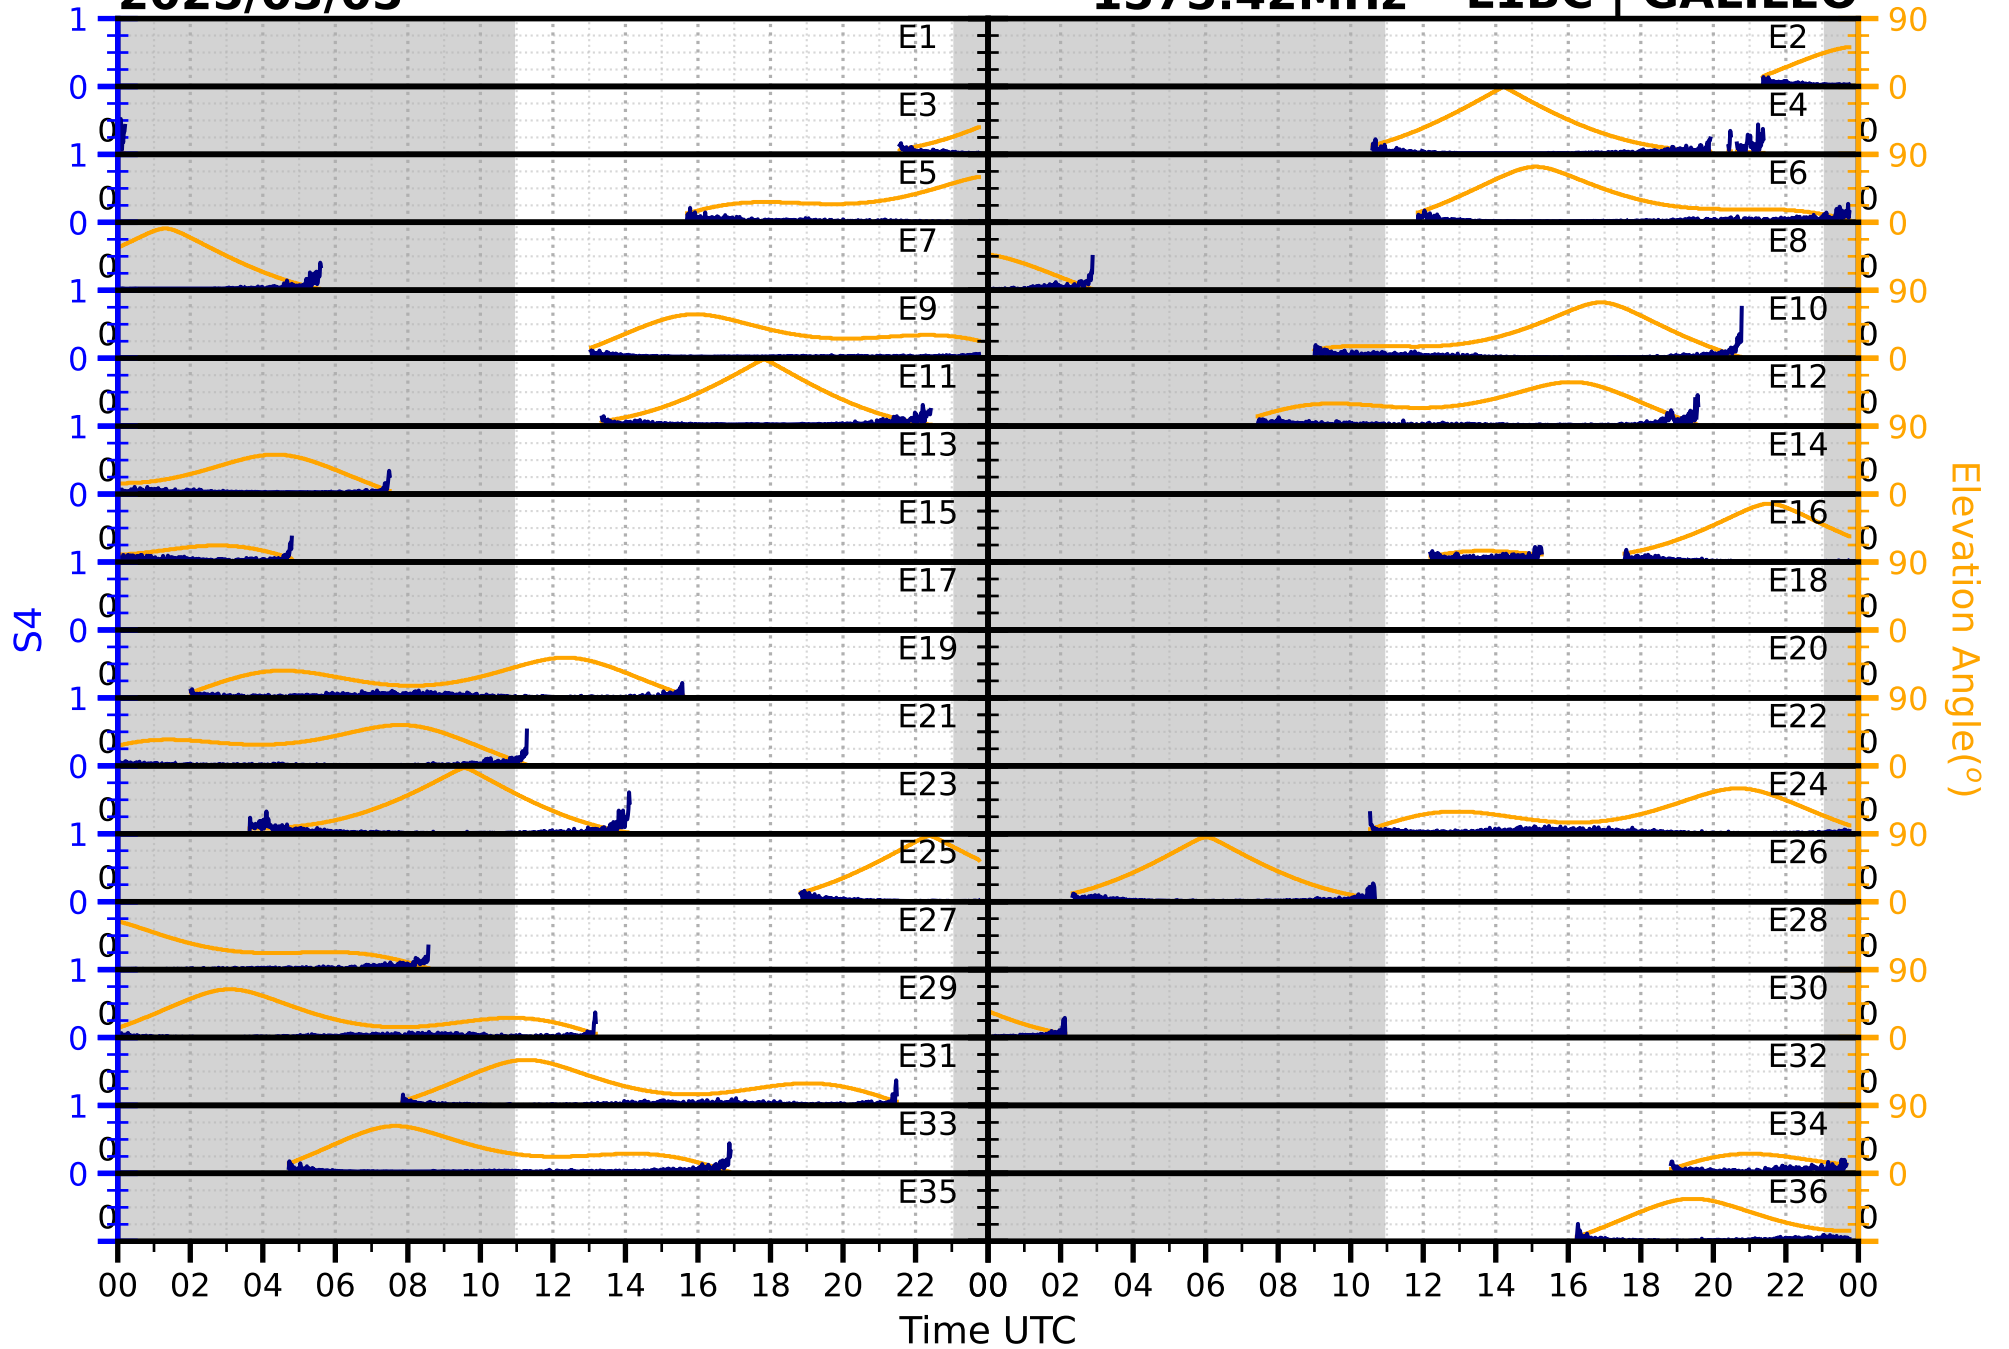

2025/03/05

S4

1575.42MHz

L1CA | GPS

2025/03/05

S4

1575.42MHz

L1BC | GALILEO

2025/03/05

S4

1602MHz

L1CA | GLONASS