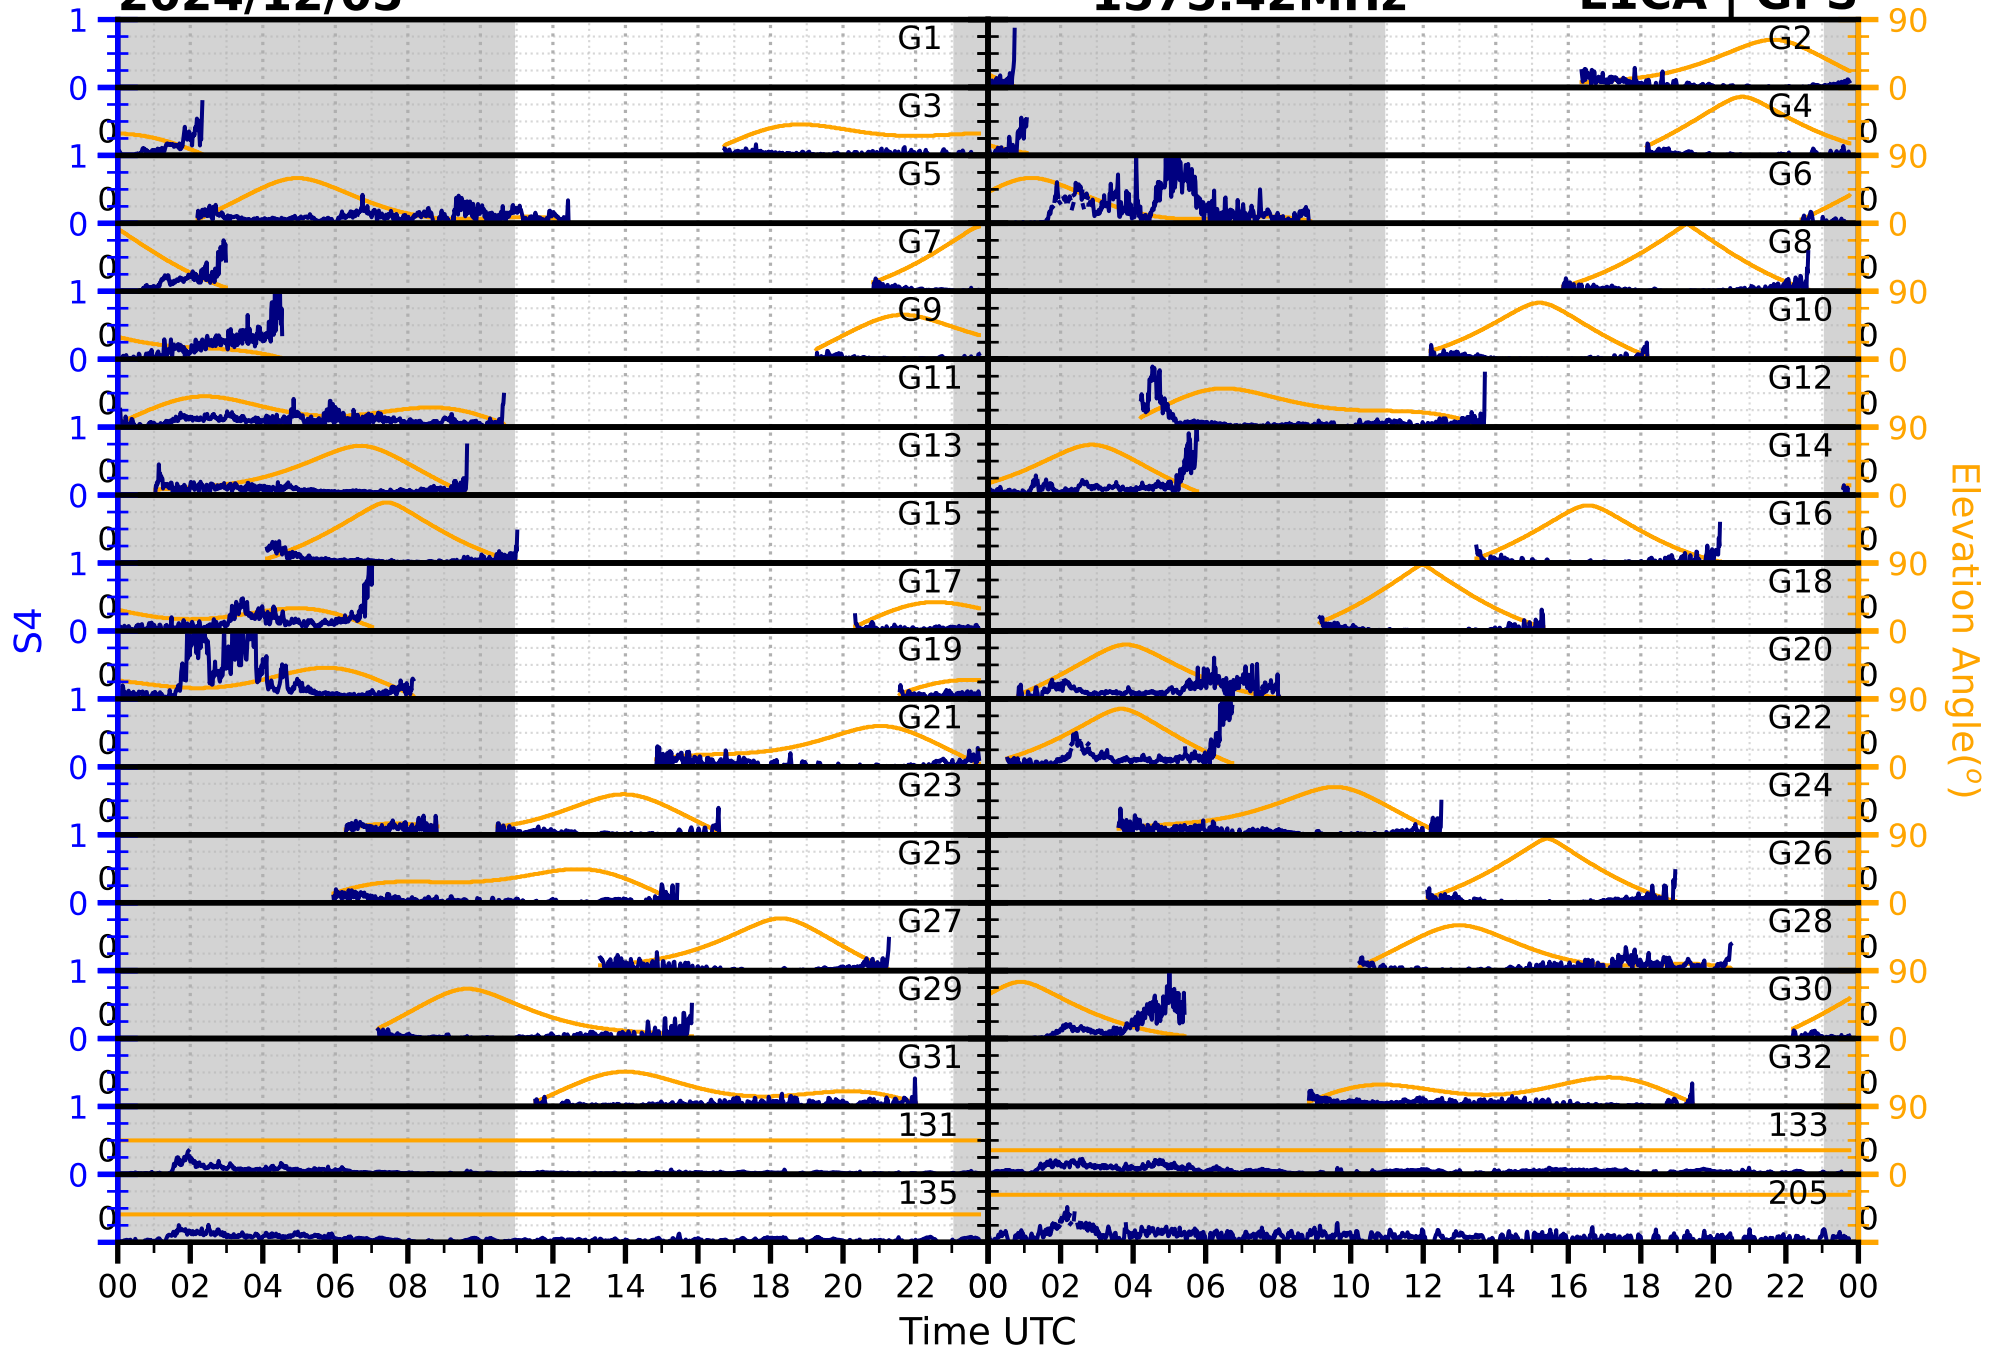

2024/12/05

S4

1575.42MHz

L1CA | GPS

2024/12/05

S4

1575.42MHz

L1BC | GALILEO

2024/12/05

S4

1602MHz

L1CA | GLONASS