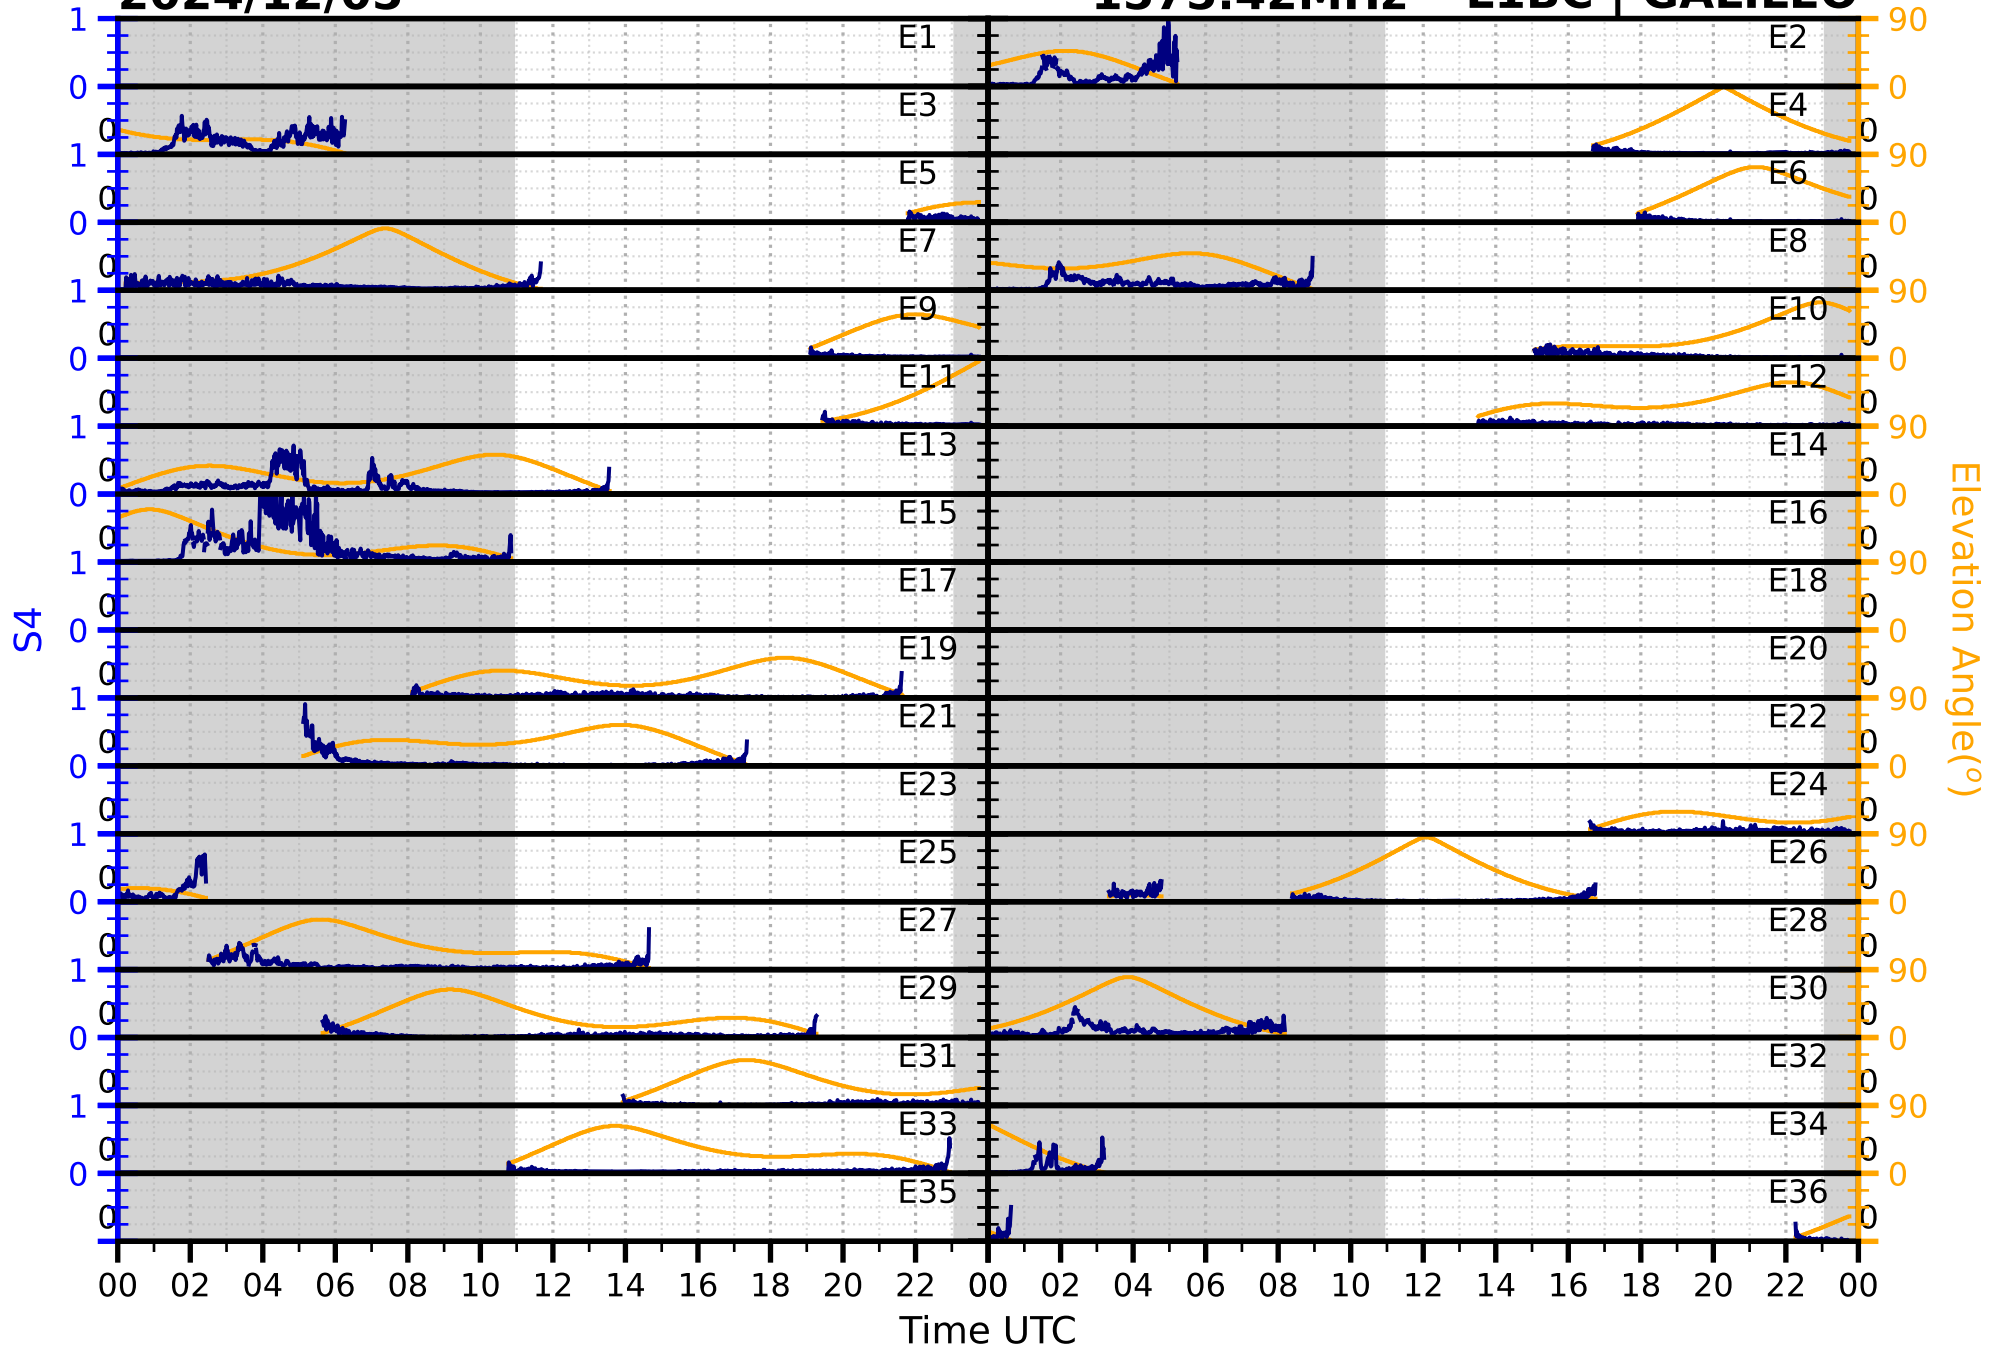

2024/12/05

S4

1575.42MHz

L1CA | GPS

2024/12/05

S4

1575.42MHz

L1BC | GALILEO

2024/12/05

S4

1602MHz

L1CA | GLONASS