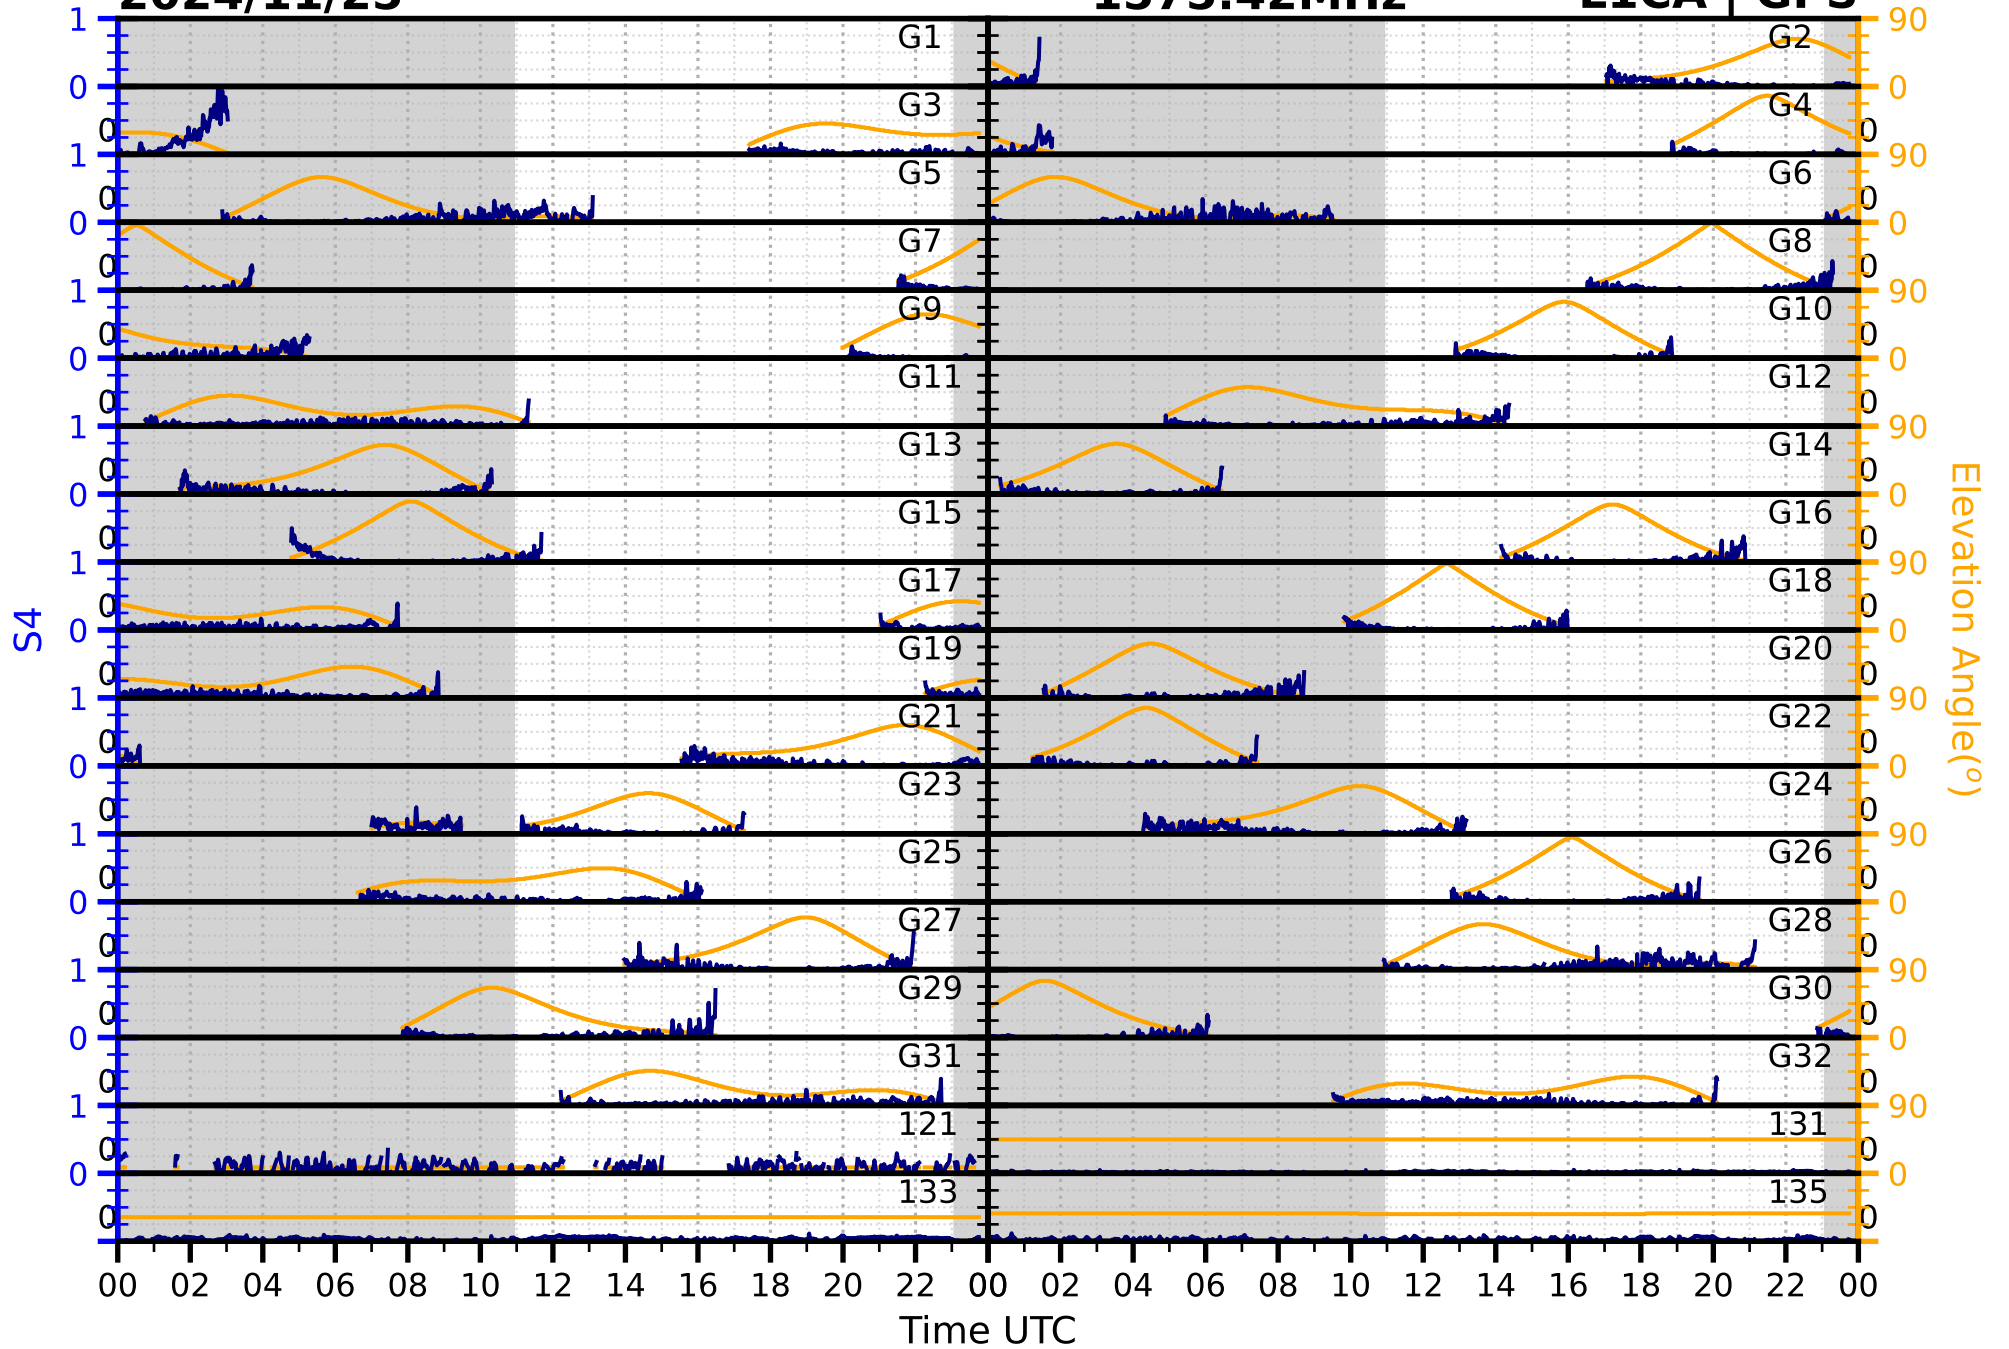

2024/11/25

S4

1575.42MHz

L1CA | GPS

2024/11/25

S4

1575.42MHz

L1BC | GALILEO

2024/11/25

S4

1602MHz

L1CA | GLONASS