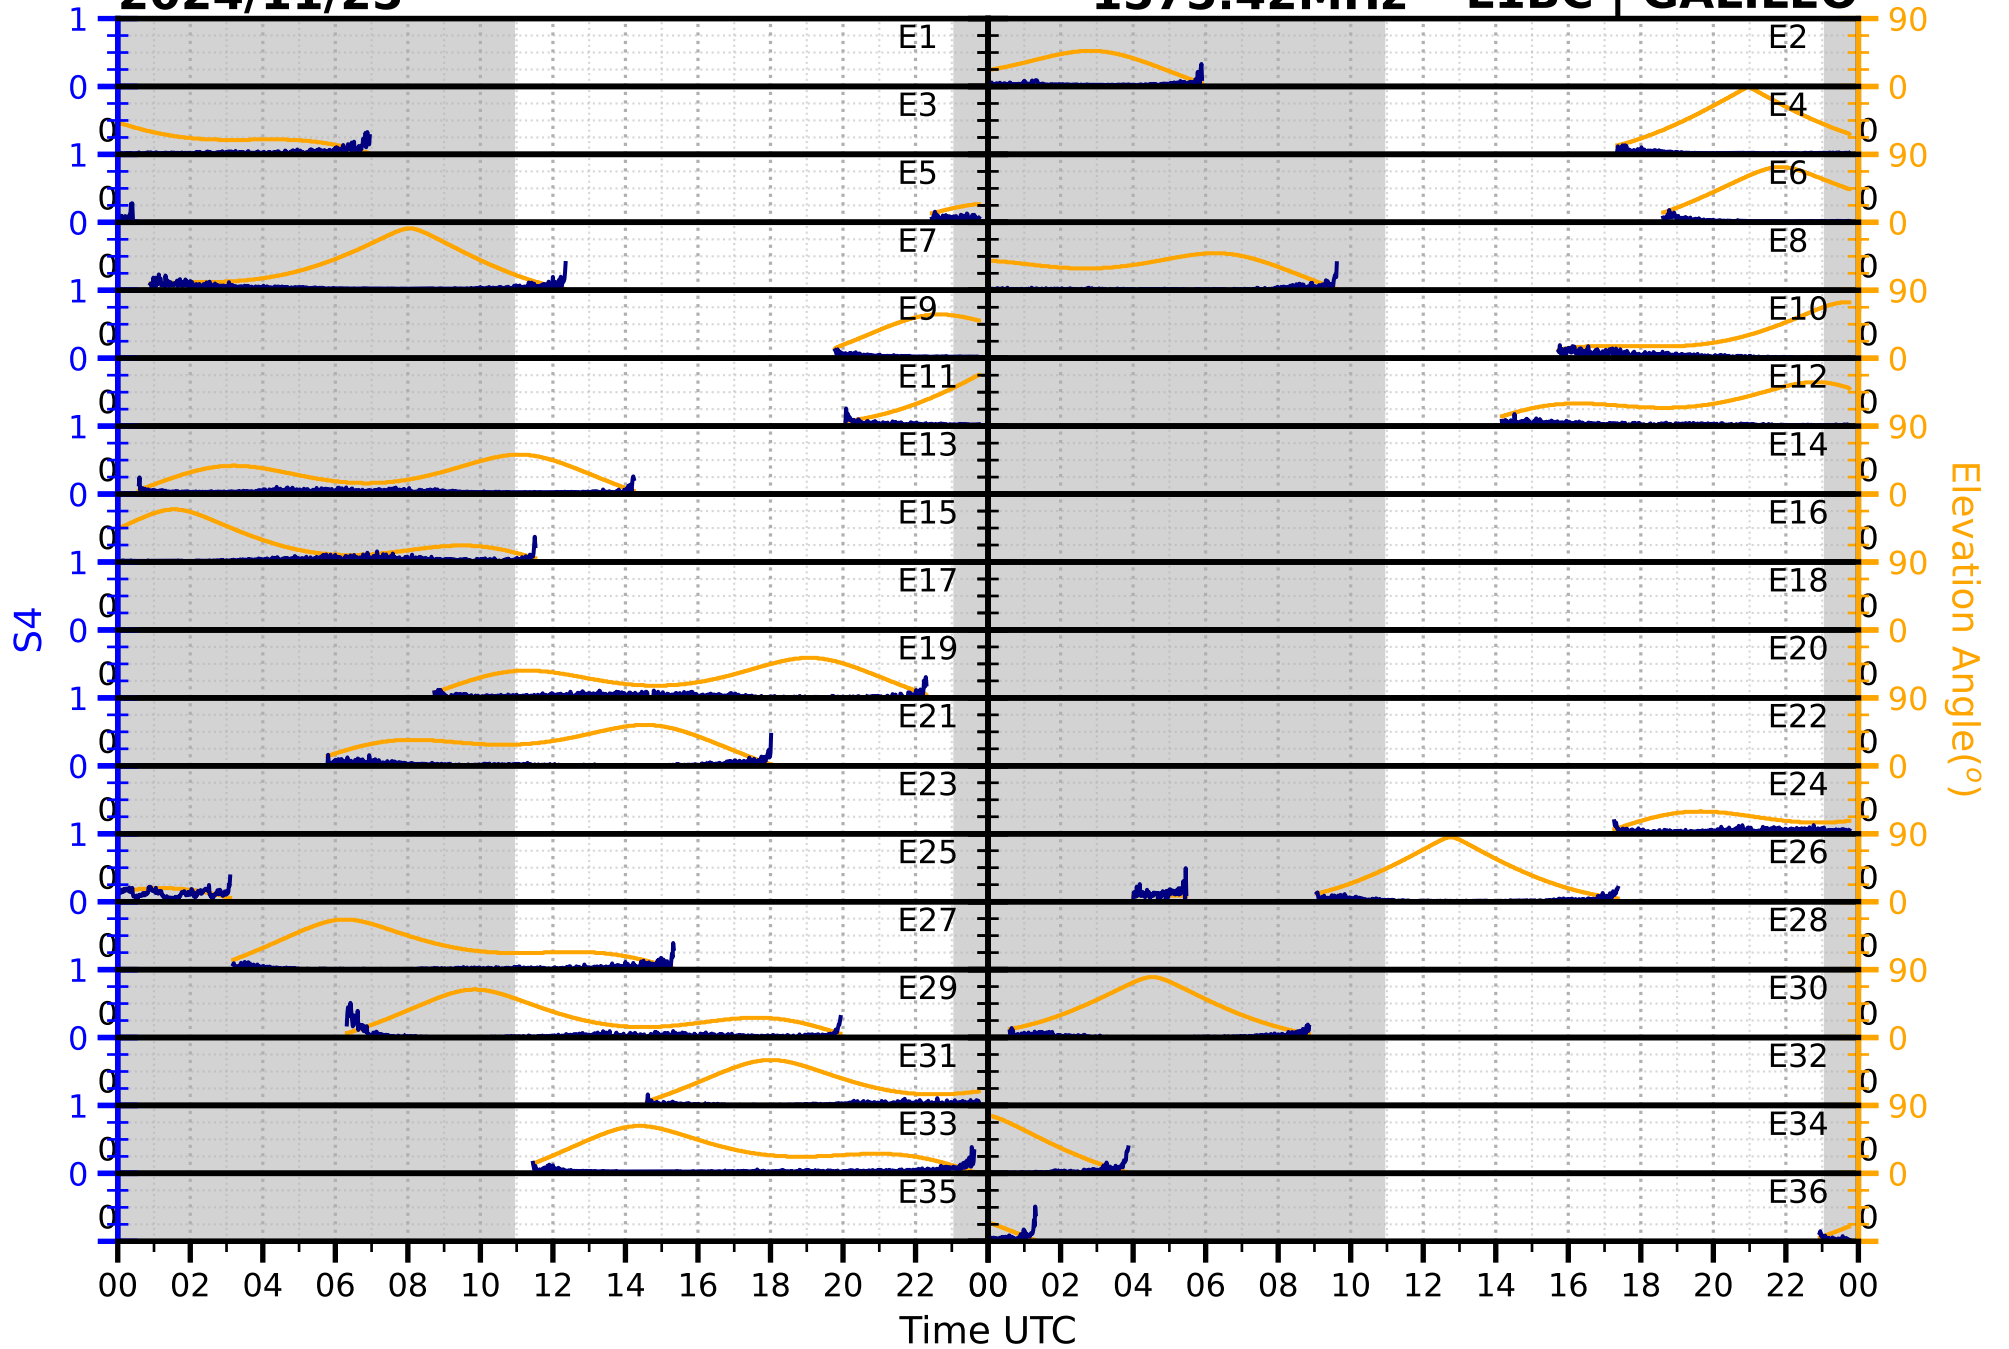

2024/11/25

S4

1575.42MHz

L1CA | GPS

2024/11/25

S4

1575.42MHz

L1BC | GALILEO

2024/11/25

S4

1602MHz

L1CA | GLONASS