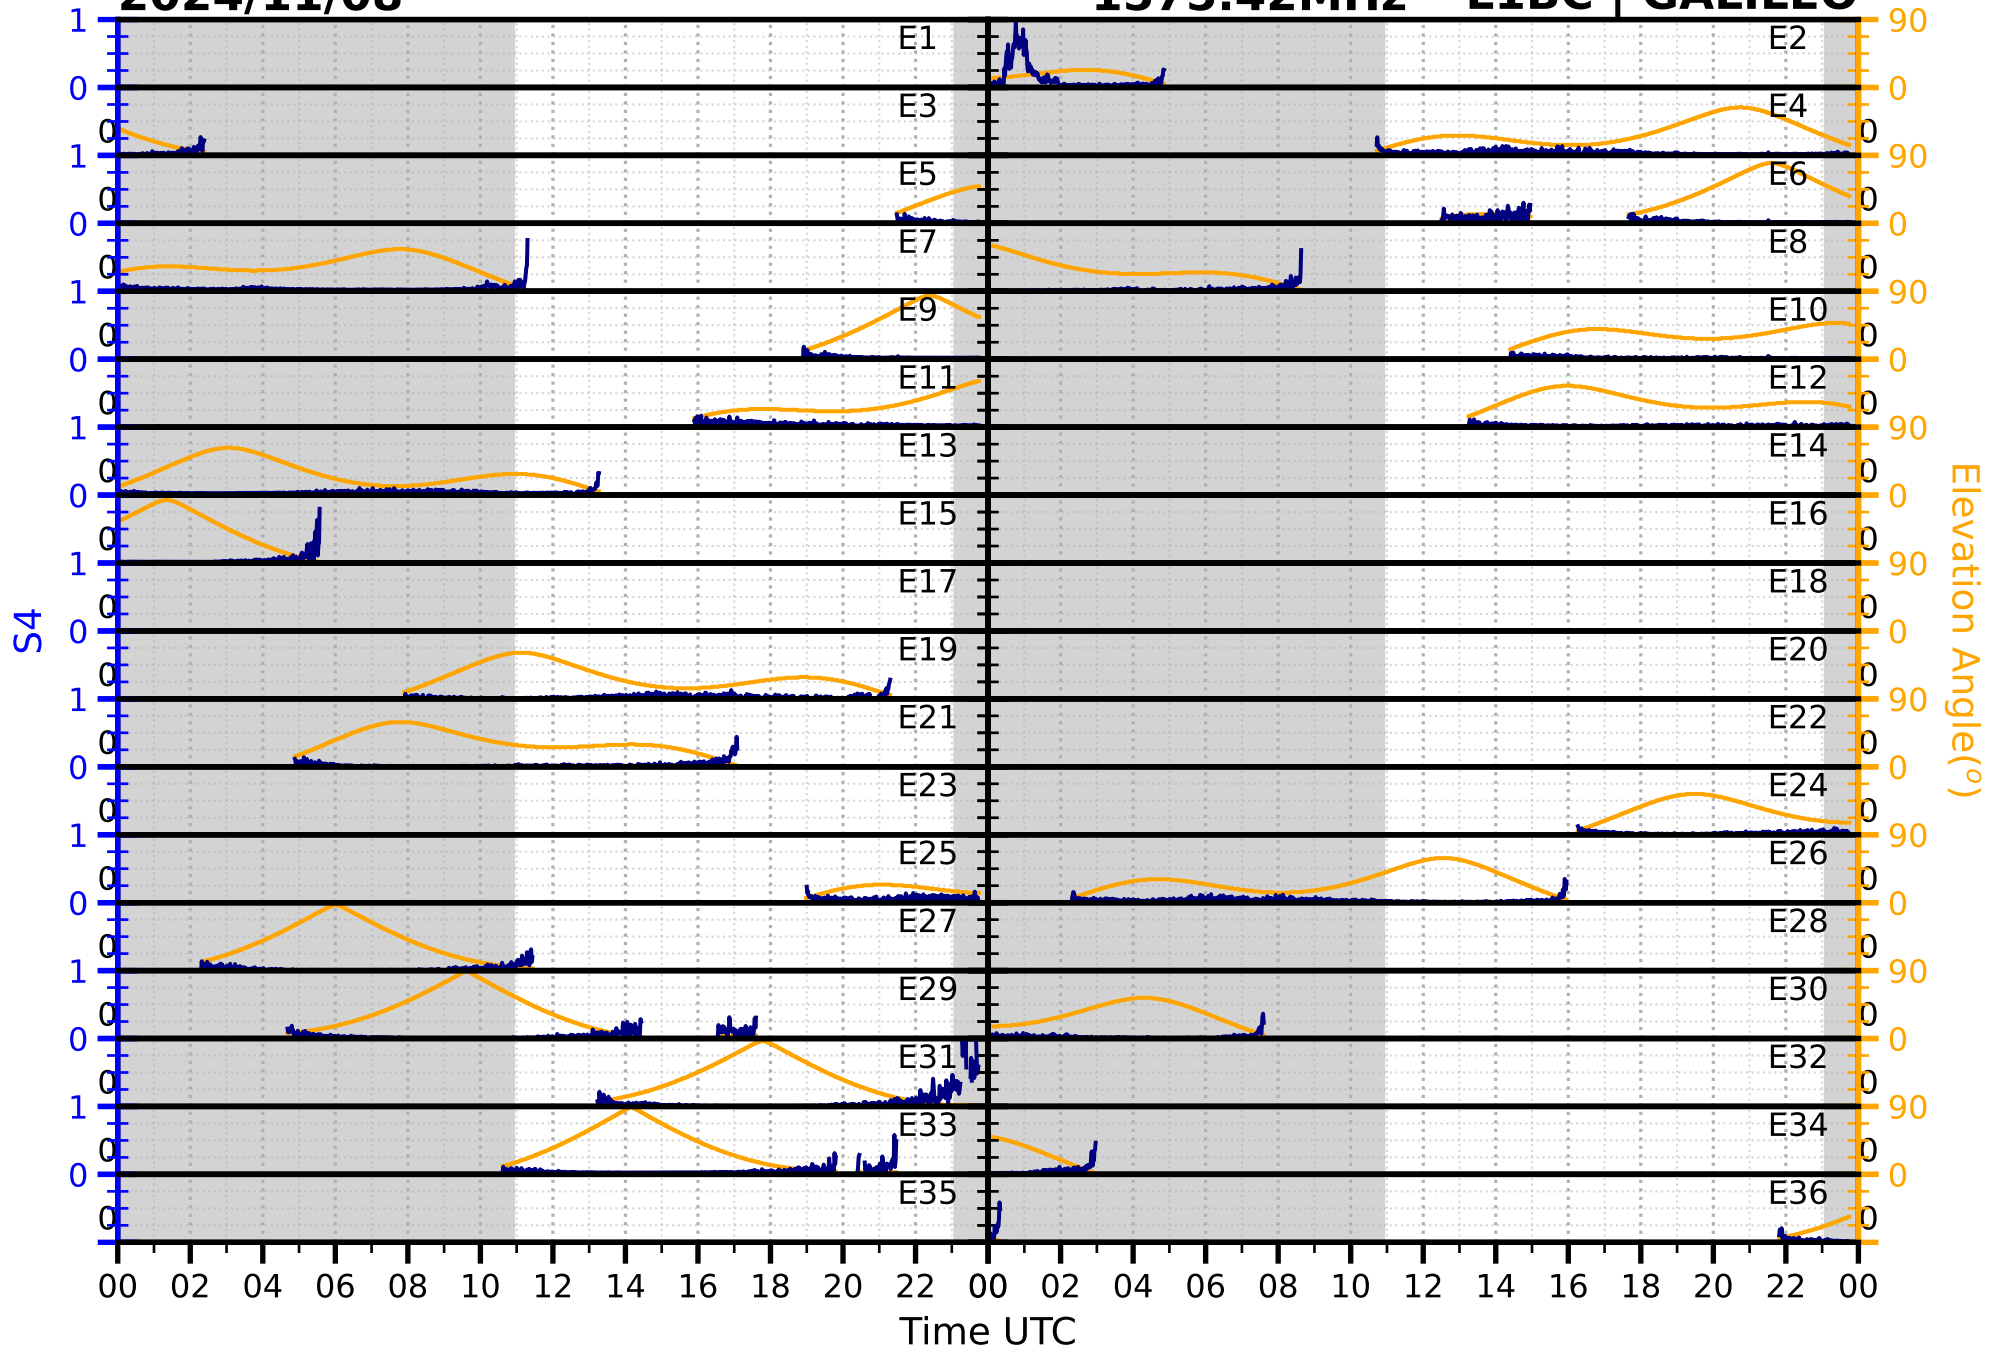

2024/11/08

S4

1575.42MHz

L1CA | GPS

2024/11/08

S4

1575.42MHz

L1BC | GALILEO

2024/11/08

S4

1602MHz

L1CA | GLONASS