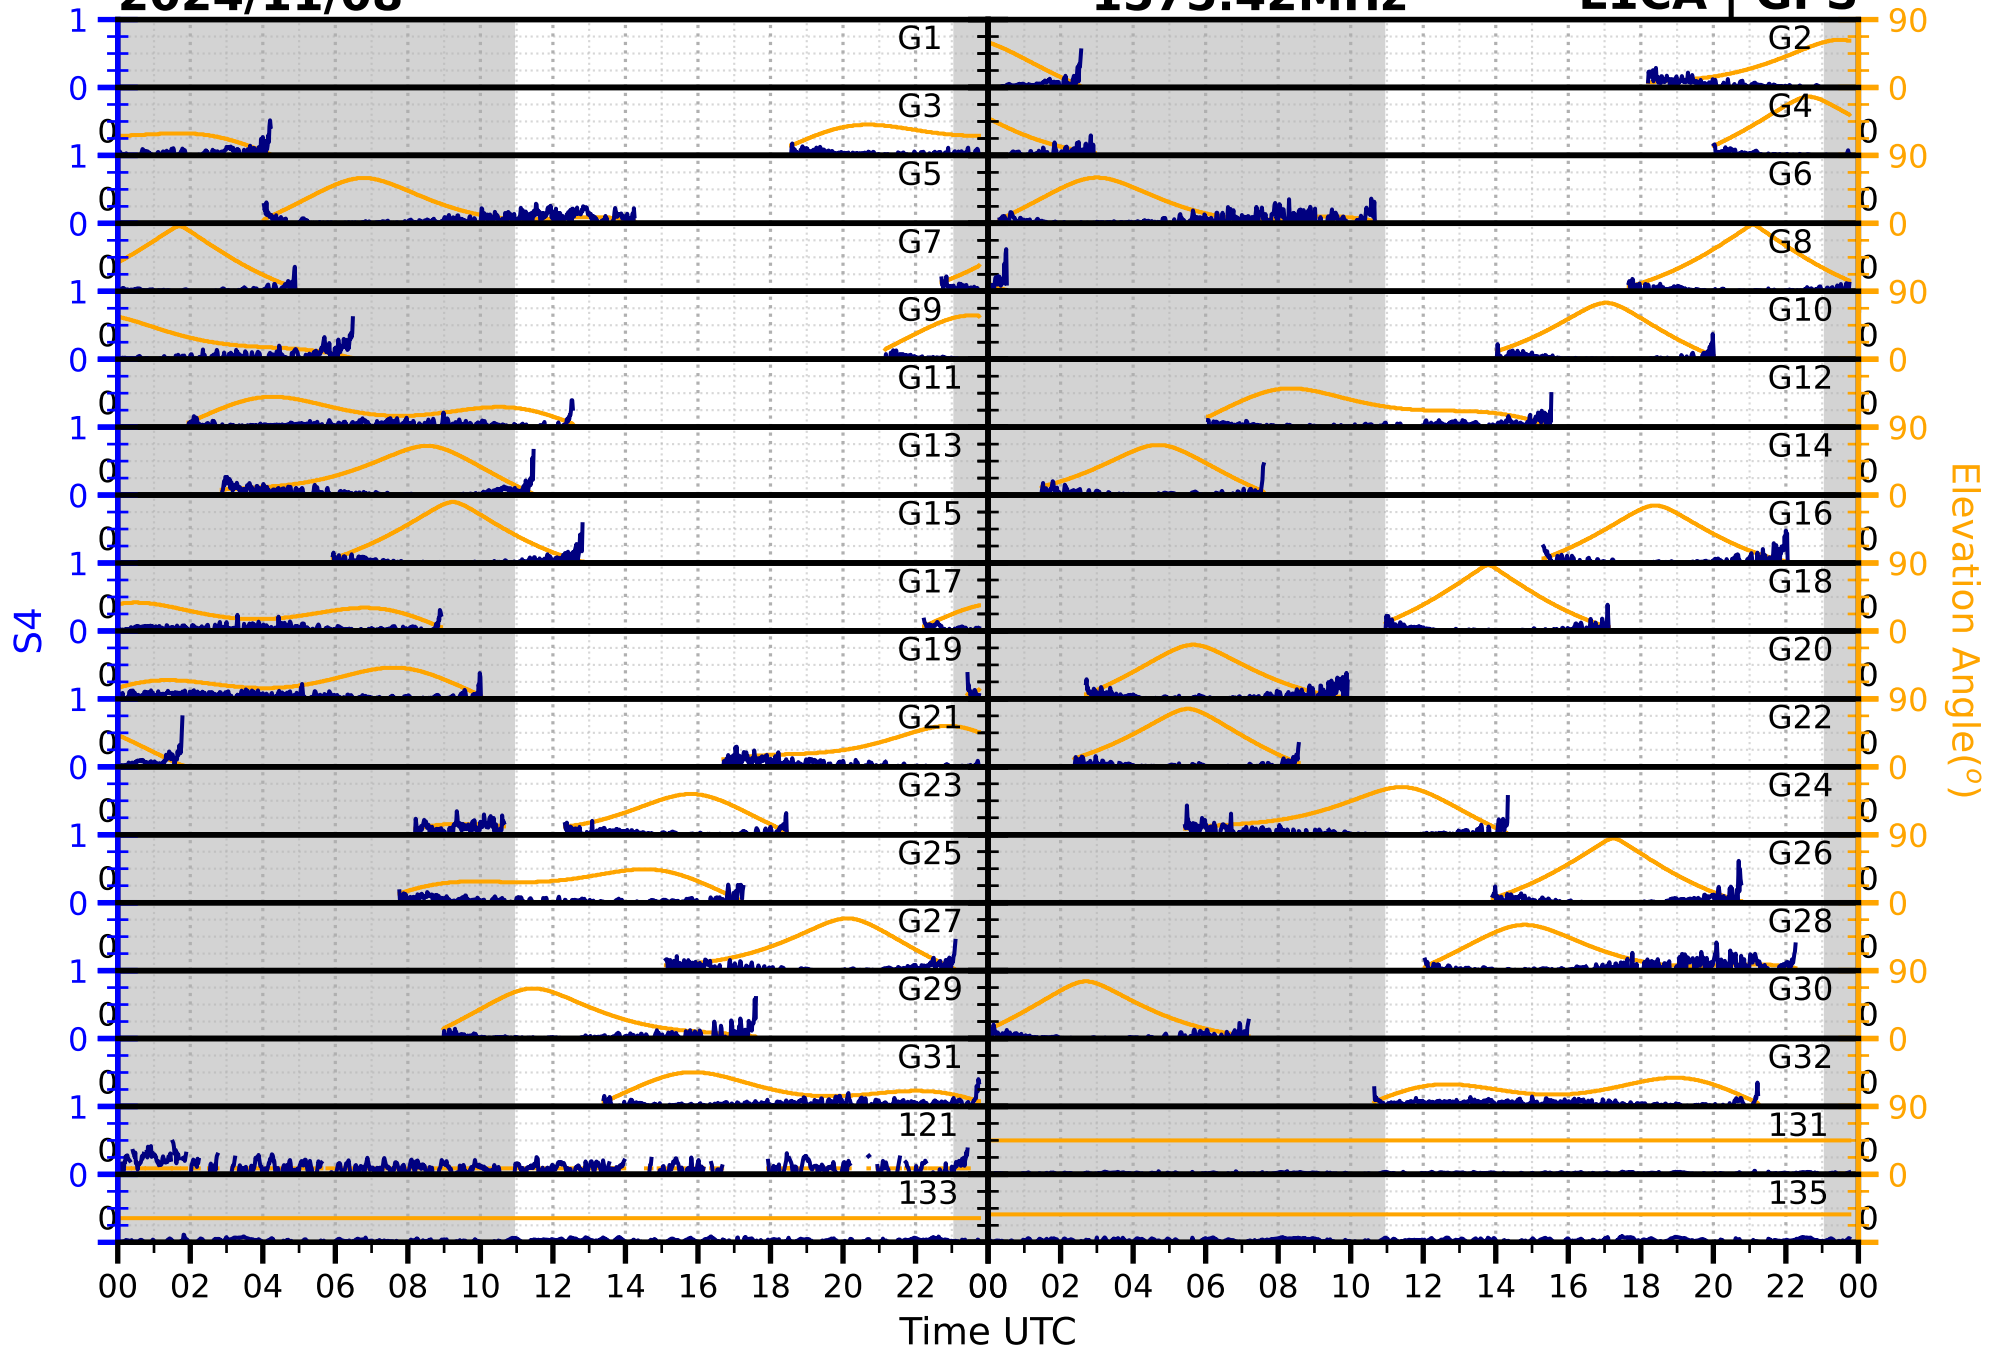

2024/11/08

S4

1575.42MHz

L1CA | GPS

2024/11/08

S4

1575.42MHz

L1BC | GALILEO

2024/11/08

S4

1602MHz

L1CA | GLONASS